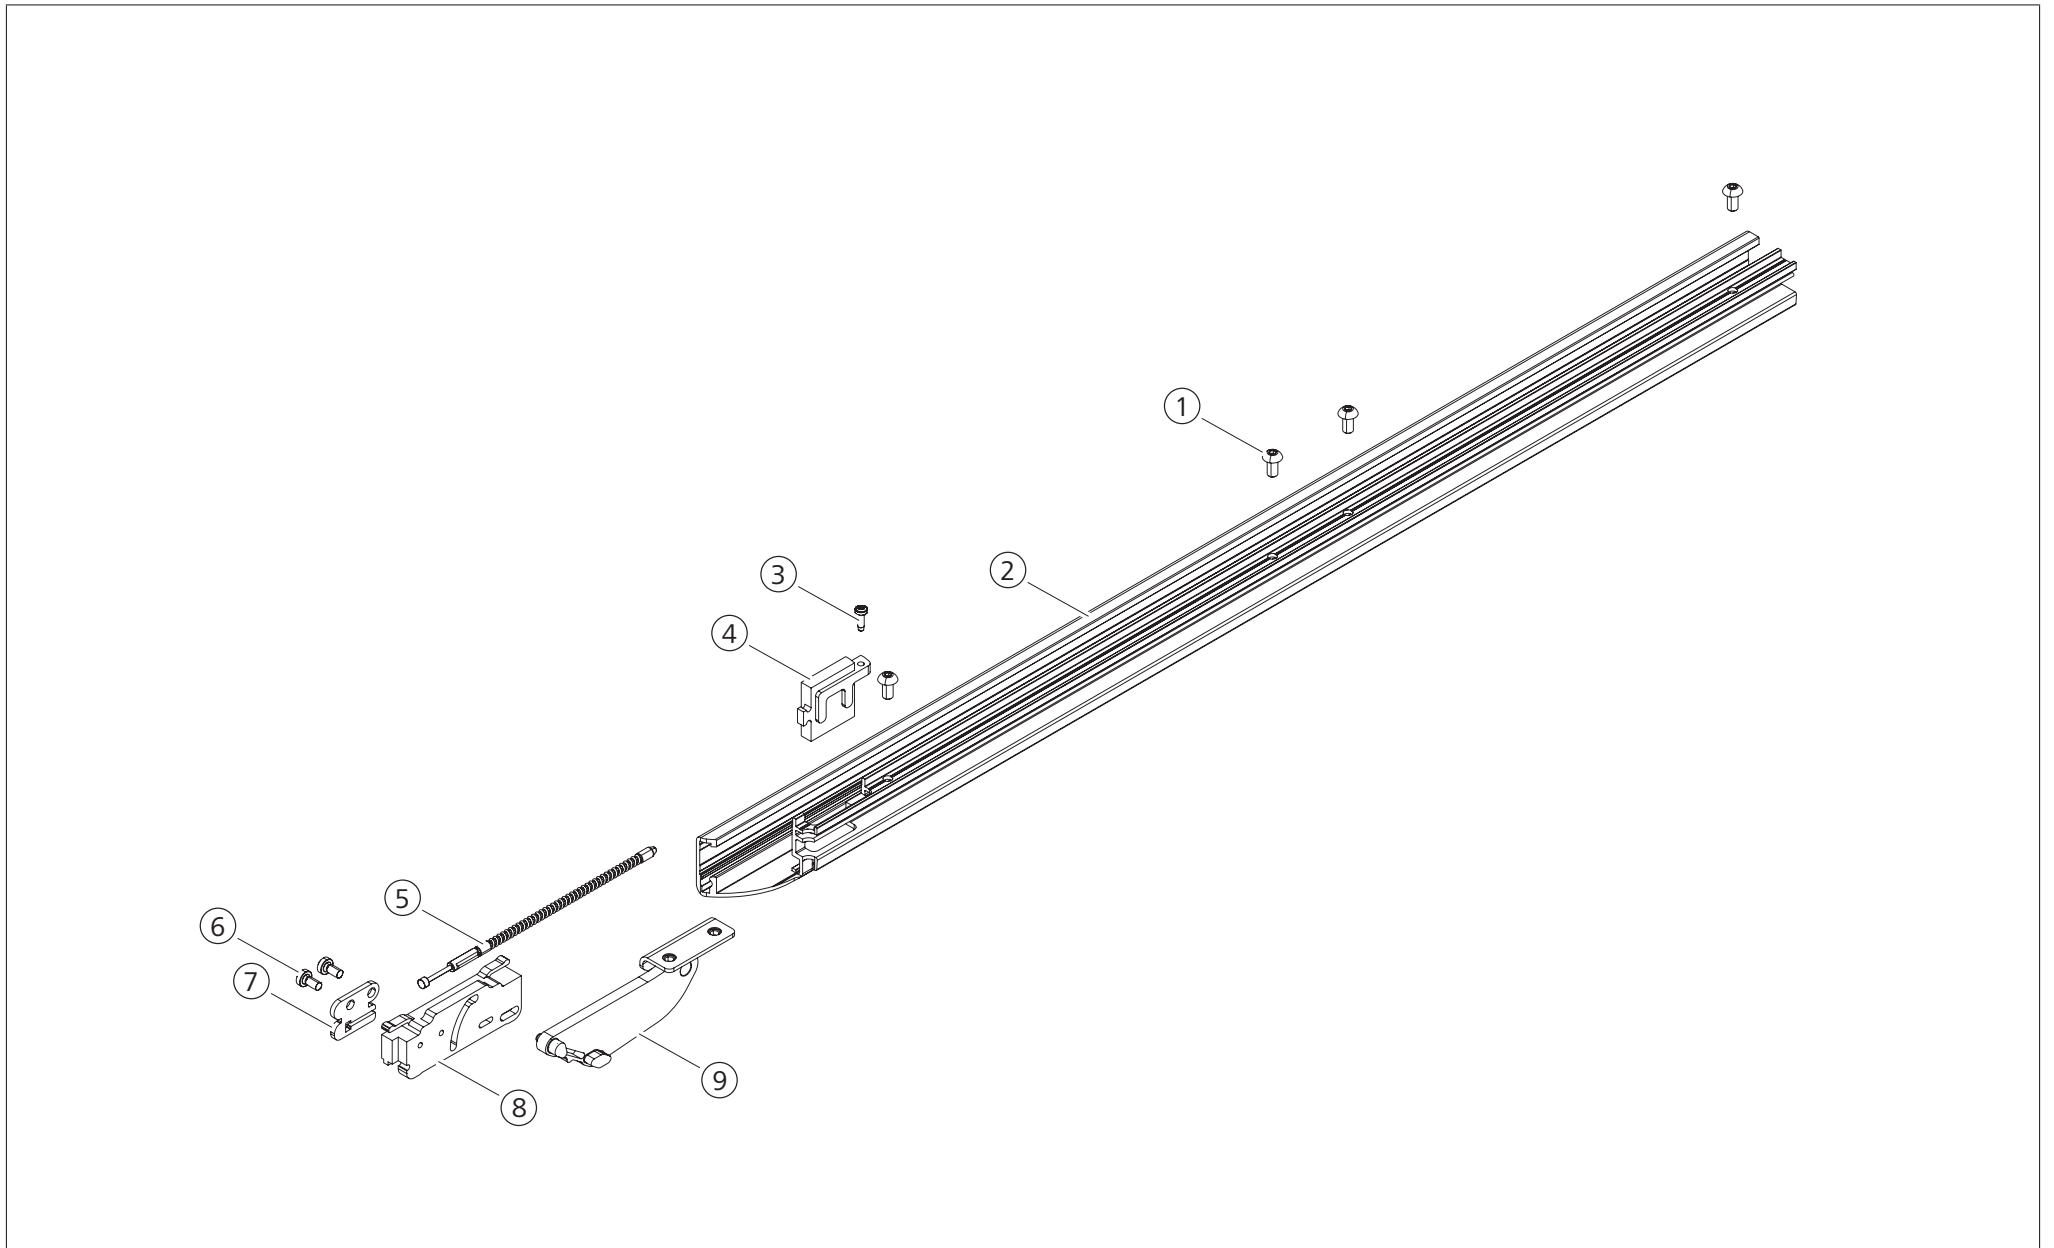

5 Mechanism / Mechanik / Mécanisme

Pos.	Part. no.	Description	Beschreibung	Description
1	3393391B	Screw DIN 7500 M5x12	Schraube DIN 7500 M5x12	Vis DIN 7500 M5x12
2	3398589A	Guide LH 665 mm, black	Führungsschiene links 665 mm, schwarz	Rail de guidage côté, gauche 665 mm, noir
2	3398590A	Guide RH 665 mm, black	Führungsschiene rechts 665 mm, schwarz	Rail de guidage côté, droit 665 mm, noir
3	3396569A	Screw DIN 7500-PE M3x10	Schraube DIN 7500-PE M3x10	Vis DIN 7500-PE M3x10
4	3396447B	Locator LH	Positionsgeber links	Transmetteur de position, gauche
4	3396448B	Locator RH	Positionsgeber rechts	Transmetteur de position, droit
5	3392498A	Drive cable	Antriebskabel	Câble d'entraînement
6	3391202A	Screw EJOT Delta PT-10 7982 3.5x9.5	Schraube EJOT Delta PT-10 7982 3,5x9,5	Vis EJOT Delta PT-10 7982 3,5x9,5
7	3303052E	Drive cable holder	Halterung Antriebskabel	Support pour câble d'entraînement
8	3396444D	Driving slide LH	Gleitblock links	Bloc coulissant, gauche
8	3396445D	Driving slide RH	Gleitblock rechts	Bloc coulissant, droit
9	3396454C	Lever assy LH	Hebel Zusammenbau links	Levier assemblage, gauche
9	3396455C	Lever assy RH	Hebel Zusammenbau rechts	Levier assemblage, droit