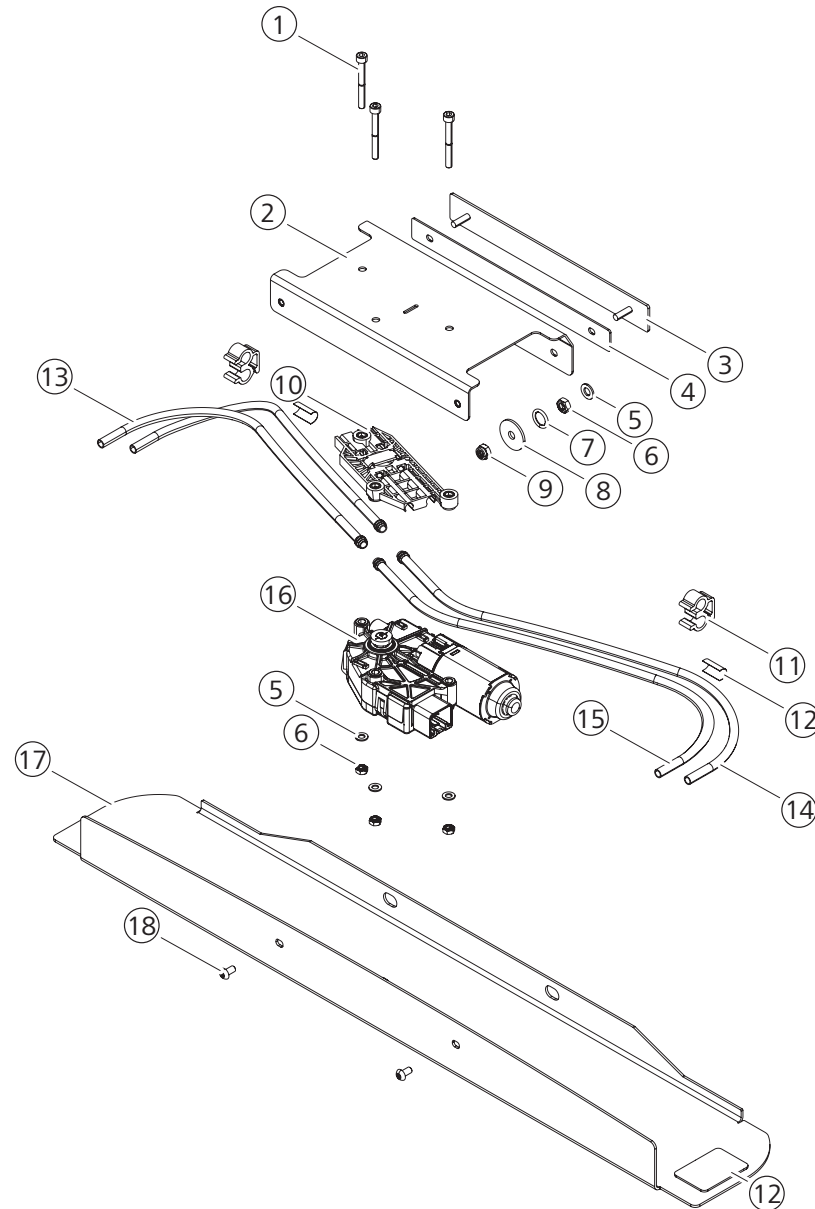

4 Drive / Antrieb / Entraînement

Pos.	Part. no.	Description	Beschreibung	Description
1	3396645A	Screw ISO 7380 M5x45	Schraube ISO 7380 M5x45	Vis ISO 7380 M5x45
2	3396465E	Motor beam	Motorträger	Support de moteur
3	3396446C	Mounting strip motor bracket	Lochband Motorträger	Ruban de montage de support de moteur
4	3396449B	Filling plate motor bracket	Füllkeil Motorträger	Corps articulé de support de moteur
5	3303098A	Washer DIN 125 M5	Unterlegscheibe DIN 125 M5	Rondelle DIN 125 M5
6	3303097A	Nut DIN 934 M5	Mutter DIN 934 M5	Écrou DIN 934 M5
7	3396823A	O-ring DIN 3771 9x3	O-ring DIN 3771 9x3	O-ring DIN 3771 9x3
8	3396822A	Washer DIN 522 5.3X20X1.5	Unterlegscheibe DIN 522 5,3X20X1,5	Rondelle DIN 522 5,3X20X1,5
9	3392018B	Nut DIN 985 M5	Mutter DIN 985 M5	Écrou DIN 985 M5
10	2210224C	Tubes plate	Rohrboden	Capot complet
11	3396570A	Tube clip	Rohrschelle	Collier de fixation
12	3397760B	Velours label	Velourslabel	Label velours
13	3396453C	Drive tube RH 720 mm	Führungsrohr rechts 720 mm	Tube de guidage, droite 720 mm
14	3396452C	Drive tube LH 720 mm	Führungsrohr links 720 mm	Tube de guidage, gauche 720 mm
15	3392254B	Return tube	Führungsrohr Rücklauf	Tube de guidage, retour
16	1736847A	Motor	Motor	Moteur
17	3398592A	Motor cover, black	Motorabdeckung, schwarz	Capot de moteur, noir
18	3391144A	Screw ISO 7380 M5x10	Schraube ISO 7380 M5x10	Vis ISO 7380 M5x10
-	3396818A	Control unit	Steuergerät	Boîtier de commande
-	3303088D	Wiring harness	Kabelbaum	Faisceau de câbles
-	3398123A	Emergency key	Notschlüssel	Clé de secours
-	3396880A	Black switch with green LED	Schwarzer Schalter mit LED grün	Interrupteur noir avec LED (DEL) verte