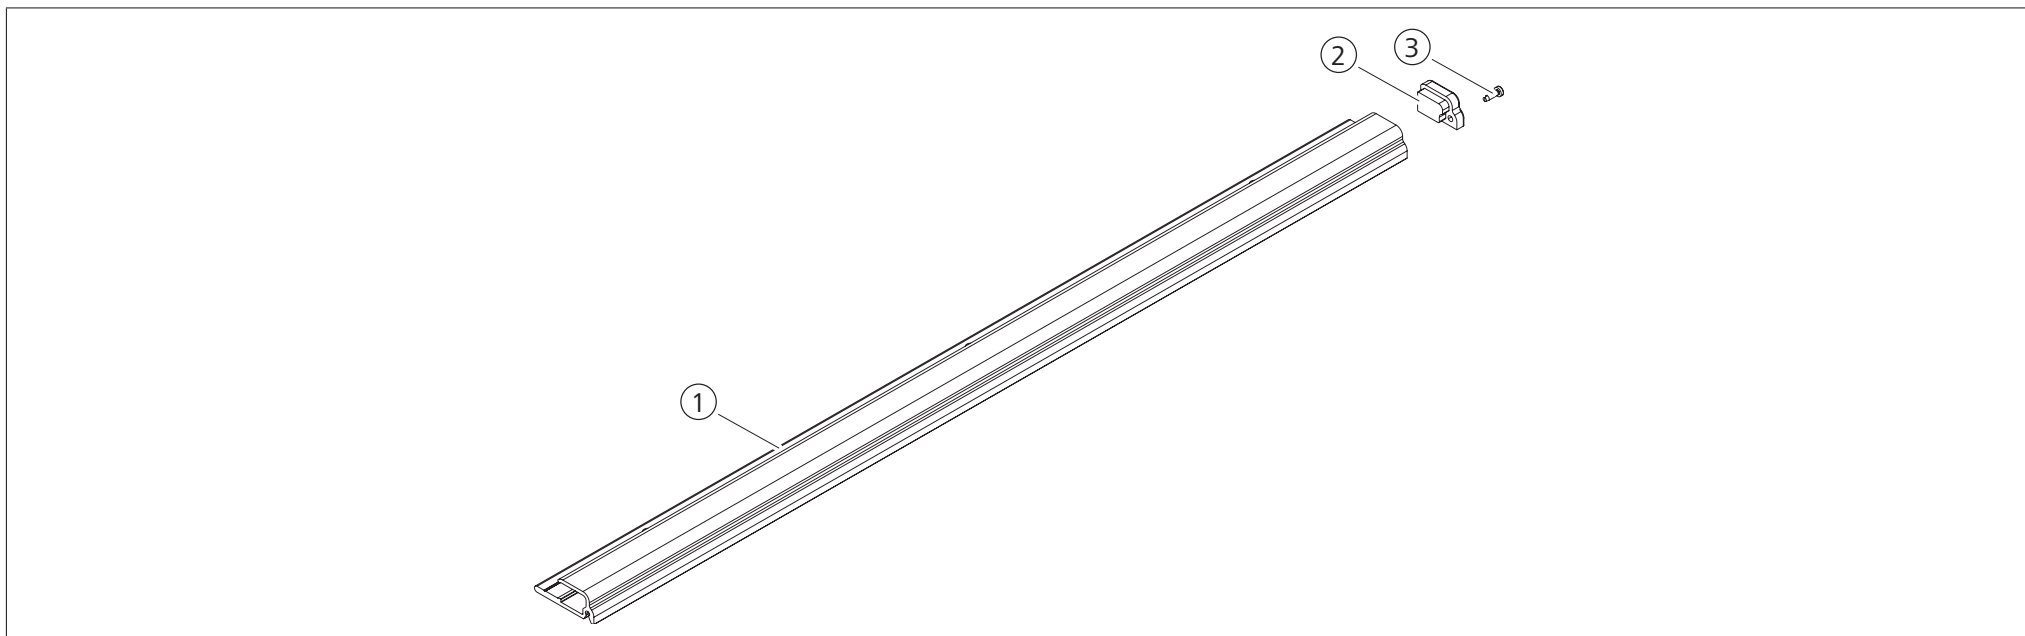

Table of contents

1	Panel / Paneel / Panneau	3
2	Frame / Rahmen / Cadre	4
3	Rails / Schienen / Rails	5
4	Drive / Antrieb / Entraînement	6
5	Mechanism / Mechanik / Mécanisme	8

1 Panel / Paneel / Panneau

Pos.	Part. no.	Description	Beschreibung	Description
1	3396723B	Panel	Paneel	Panneau
2	3396463A	Ring	Ring	Anneau
3	3393654A	Screw DIN 7991 M5x16	Schraube DIN 7991 M5x16	Vis DIN 7991 M5x16
4	3396461D	Rear slider LH	Hinterer Schieber links	Curseur arrière, gauche
4	3396462D	Rear slider RH	Hinterer Schieber rechts	Curseur arrière, droit
5	3391192A	Sliding shoe	Gleitschuh	Patin de guidage

2 Frame / Rahmen / Cadre

Pos.	Part. no.	Description	Beschreibung	Description
1	3396487A	Seal	Abdichtung	Joint
2	3398588A	Top frame, black	Oberrahmen, schwarz	Cadre supérieure, noir

3 Rails / Schienen / Rails