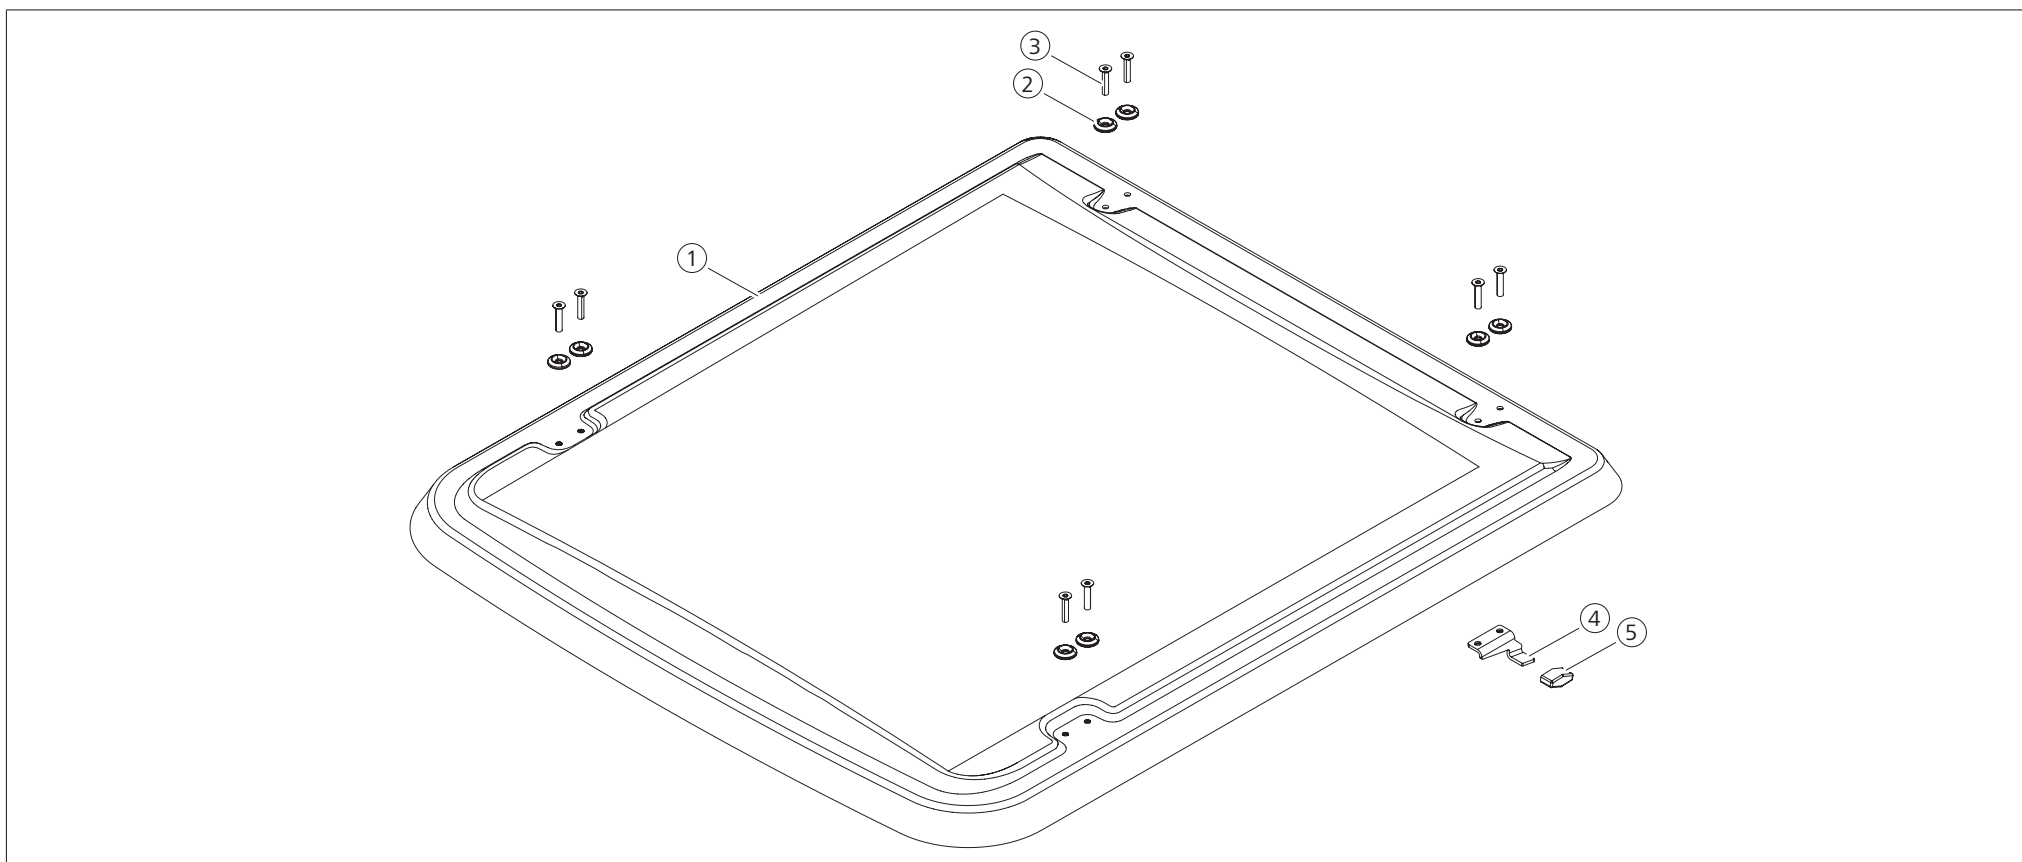

Spare Parts List

Marine Roof

BlueSky electric 770x720 acrylic black

English

Deutsch

Français

Ersatzteilliste

Liste de pièces détachées

Table of contents

1	Panel / Paneel / Panneau	3
2	Frame / Rahmen / Cadre	4
3	Rails / Schienen / Rails	5
4	Drive / Antrieb / Entraînement	6
5	Mechanism / Mechanik / Mécanisme	8

1 Panel / Paneel / Panneau

Pos.	Part. no.	Description	Beschreibung	Description
1	3396723B	Panel	Paneel	Panneau
2	3396463A	Ring	Ring	Anneau
3	3393654A	Screw DIN 7991 M5x16	Schraube DIN 7991 M5x16	Vis DIN 7991 M5x16
4	3396461D	Rear slider LH	Hinterer Schieber links	Curseur arrière, gauche
4	3396462D	Rear slider RH	Hinterer Schieber rechts	Curseur arrière, droit
5	3391192A	Sliding shoe	Gleitschuh	Patin de guidage

2 Frame / Rahmen / Cadre

Pos.	Part. no.	Description	Beschreibung	Description
1	3396487A	Seal	Abdichtung	Joint
2	3398588A	Top frame, black	Oberrahmen, schwarz	Cadre supérieure, noir

3 Rails / Schienen / Rails

Pos.	Part. no.	Description	Beschreibung	Description
1	3398591A	Rail 630 mm, black	Schiene 630 mm, schwarz	Rail 630 mm, noir
2	3396459B	Rail end cap LH	Schienenendkappe links	Chapeau d'extrémité du rail, gauche
2	3396460B	Rail end cap RH	Schienenendkappe rechts	Chapeau d'extrémité du rail, droite
3	3397422A	Screw ISO 14585 3,5x9,5	Schraube ISO 14585 3,5x9,5	Vis ISO 14585 3,5x9,5