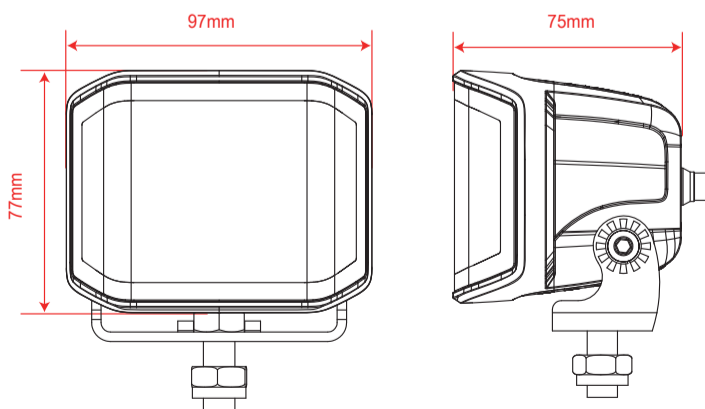

4" LED-työvalo tummalla linssillä ja R65 varoitusvalolla

— HML-10270AW

NEW < R23 < R65 < R112 < R10

Kehyksetön linssi vähentää
lian ja lumen jäämistä
valon pintaan

140° asteen valokuvio
tarjoaa valoa myös
sivustoille!

◆ Yhdistä esimerkiksi HML-B1863AW lisävalon kanssa!

LED:

OSRAM

RoHS
Compliant

1. Valokuvio

2. Mitat (mm)

3. Tekniset tiedot

Malli	Valokuvio	LED	Teho	Luumenit	Virrankulutus
HML-10270AW	Lähikenttä	OSRAM 10W*4 OSRAM 5W*6	70W	8400lm	1.68A@12V - 0.85A@24V