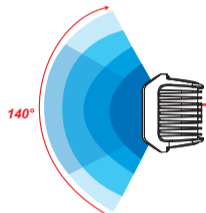

4" LED-työvalo tummalla linssillä ja R65 varoitusvalolla

— HML-10270AW

NEW < R23 < R65 < R112 < R10

Kehyksetön linssi vähentää
lian ja lumen jäämistä
valon pintaan

140° asteen valokuvio
tarjoaa valoa myös
sivustoille!

“
Uusi heijastin malli tarjoaa
paremman suorituskyvyn
lisäksi myös
tyylikkäämmän ulkonäön
”

◆ 4+6 kpl OSRAMin ledejä tarjoaa jopa 70W ja
8400lm valotehoa.

◆ 2-in-1 ratkaisu, joka helpottaa huomattavasti asennusta.