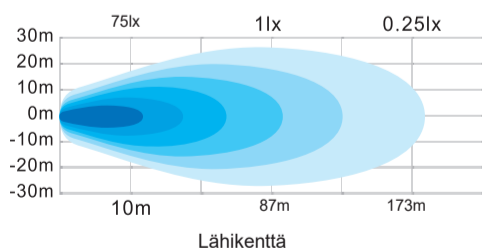

4" LED-työvalo tummalla linssillä ja R65 varoitusvalolla

— HML-10270AW

NEW < R23 < R65 < R112 < R10

Kehyksetön linssi vähentää
lian ja lumen jäämistä
valon pintaan

140° asteen valokuvio
tarjoaa valoa myös
sivustoille!

“
Uusi heijastin malli tarjoaa
paremman suorituskyvyn
lisäksi myös
tyylikkäämmän ulkonäön
”

◆ 4+6 kpl OSRAMin ledejä tarjoaa jopa 70W ja
8400lm valotehoa.

◆ 2-in-1 ratkaisu, joka helpottaa huomattavasti asennusta.

◆ Yhdistä esimerkiksi HML-B1863AW lisävalon kanssa!

LED:

OSRAM

RoHS
Compliant

1. Valokuvio

2. Mitat (mm)

3. Tekniset tiedot

Malli	Valokuvio	LED	Teho	Luumenit	Virrankulutus
HML-10270AW	Lähikenttä	OSRAM 10W*4 OSRAM 5W*6	70W	8400lm	1.68A@12V - 0.85A@24V