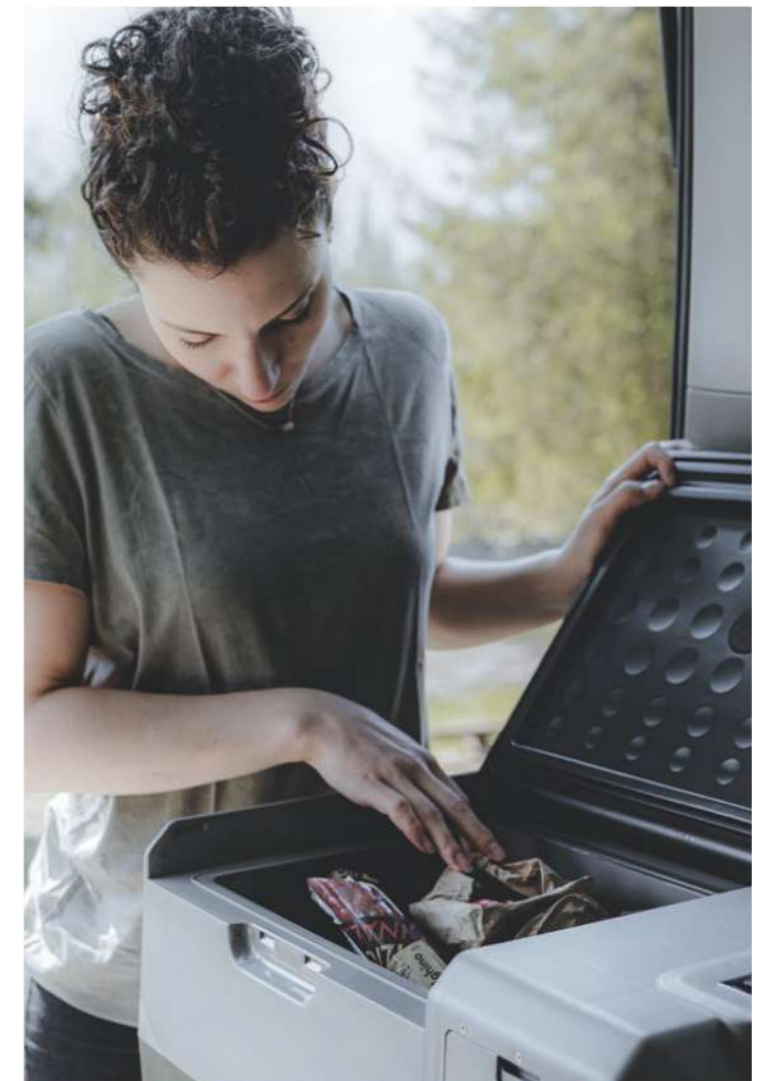

LiON Cooler

**NEW
PRODUCT
2020**

EN

All the refrigerating energy and power whenever and wherever you want: LiON Cooler is the family of portable refrigerators with extractable battery to fully enjoy the freedom of travelling without giving up on comfort. No matter how far the destination may be, LiON Cooler is the ideal companion for travelling in complete freedom, thanks to the battery power supply which ensures over 20 hours of life without having to plug it into an energy source. LiON Cooler is designed for intense outdoor activities; its flexibility and versatility are a pleasant discovery and make it hard to live without.

IT

Tutta l'energia e la potenza refrigerante dove e quando vuoi: LiON Cooler è la famiglia di frigoriferi portatili a batteria estraibile per vivere a pieno la libertà del viaggio senza rinunciare al comfort. Non importa quanto sia lontana la meta, LiON Cooler è il compagno ideale di viaggi in completa libertà, grazie all'alimentazione a batteria che permette un'autonomia di oltre 20 ore in assenza di collegamento ad una fonte di energia elettrica. LiON Cooler ha un design progettato per un uso outdoor intenso, la sua flessibilità e la versatilità di utilizzo è una piacevole scoperta alla quale è difficile rinunciare.

DE