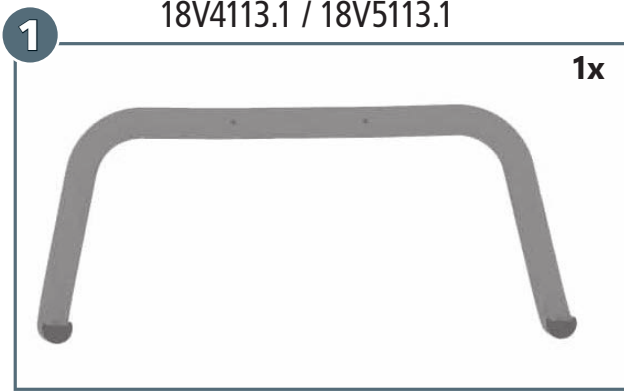

18V 4113

VW Crafter MAN TGE, Md. 01/2017

EU-pedestrian protection bar 60 mm
EU-Personenschutzbügel 60 mm
Protection avant, homologuée CEE, 60 mm

ASSEMBLY INSTRUCTION

Montageanleitung • Instructions de montage

50 Minuten

article no.:
18V4113(S) inox
18V5113 black steel

Revision 1: 06.07.2017

M8:
25 Nm
M8 (A2):
21,4 Nm

mounting kit: 18V9013

a		M8x20; DIN 912 Zn	4x
b		M8x30; DIN 912 Zn	4x
c		M8x25; DIN 933 A2	2x
d		M8x30; DIN 933 Zn	2x
e		Ø 3,5x13 (DIN ähnl.7981 B) A2	2x
f		M8; DIN 934 Zn	4x
g		Ø 8; DIN 127 A2	2x
h		Ø 8; DIN 127 Zn	14x
i		Ø 4,2; DIN 9021 A2	2x
j		Ø 8,4; DIN 125 Zn	8x
k		Ø 8,4; DIN 9021 Zn	6x
l		Ø 8,4; DIN 9021 A2	2x
m		SW 13	2x

article no.:
18V4113(S) inox
18V5113 black steel

Revision 1: 06.07.2017