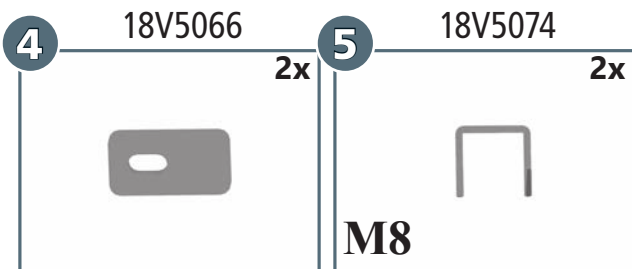

50 Minuten

article no.:
18V4113(S) inox
18V5113 black steel

Revision 1: 06.07.2017

M8:
25 Nm
M8 (A2):
21,4 Nm

mounting kit: 18V9013

a		M8x20; DIN 912 Zn	4x
b		M8x30; DIN 912 Zn	4x
c		M8x25; DIN 933 A2	2x
d		M8x30; DIN 933 Zn	2x
e		Ø 3,5x13 (DIN ähnl.7981 B) A2	2x
f		M8; DIN 934 Zn	4x
g		Ø 8; DIN 127 A2	2x
h		Ø 8; DIN 127 Zn	14x
i		Ø 4,2; DIN 9021 A2	2x
j		Ø 8,4; DIN 125 Zn	8x
k		Ø 8,4; DIN 9021 Zn	6x
l		Ø 8,4; DIN 9021 A2	2x
m		SW 13	2x