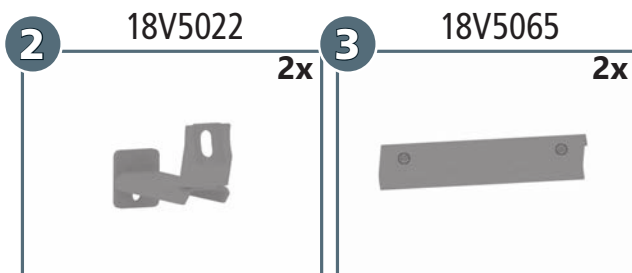

18V 4113

VW Crafter MAN TGE, Md. 01/2017

EU-pedestrian protection bar 60 mm
EU-Personenschutzbügel 60 mm
Protection avant, homologuée CEE, 60 mm

ASSEMBLY INSTRUCTION

Montageanleitung • Instructions de montage

50 Minuten

article no.:
18V4113(S) inox
18V5113 black steel

Revision 1: 06.07.2017

M8:
25 Nm
M8 (A2):
21,4 Nm

mounting kit: 18V9013

a		M8x20; DIN 912 Zn	4x
b		M8x30; DIN 912 Zn	4x
c		M8x25; DIN 933 A2	2x
d		M8x30; DIN 933 Zn	2x
e		Ø 3,5x13 (DIN ähnl.7981 B) A2	2x
f		M8; DIN 934 Zn	4x
g		Ø 8; DIN 127 A2	2x
h		Ø 8; DIN 127 Zn	14x
i		Ø 4,2; DIN 9021 A2	2x
j		Ø 8,4; DIN 125 Zn	8x
k		Ø 8,4; DIN 9021 Zn	6x
l		Ø 8,4; DIN 9021 A2	2x
m		SW 13	2x

article no.:
18V4113(S) inox
18V5113 black steel

Revision 1: 06.07.2017