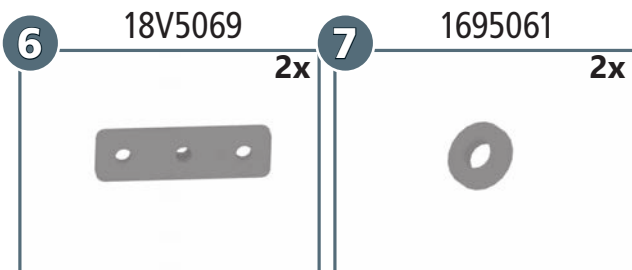

18V 4113

VW Crafter MAN TGE, Md. 01/2017

EU-pedestrian protection bar 60 mm
EU-Personenschutzbügel 60 mm
Protection avant, homologuée CEE, 60 mm

ASSEMBLY INSTRUCTION

Montageanleitung • Instructions de montage

50 Minuten

article no.:
18V4113(S) inox
18V5113 black steel

Revision 1: 06.07.2017

M8:
25 Nm
M8 (A2):
21,4 Nm

mounting kit: 18V9013

a		M8x20; DIN 912 Zn	4x
b		M8x30; DIN 912 Zn	4x
c		M8x25; DIN 933 A2	2x
d		M8x30; DIN 933 Zn	2x
e		Ø 3,5x13 (DIN ähnl.7981 B) A2	2x
f		M8; DIN 934 Zn	4x
g		Ø 8; DIN 127 A2	2x
h		Ø 8; DIN 127 Zn	14x
i		Ø 4,2; DIN 9021 A2	2x
j		Ø 8,4; DIN 125 Zn	8x
k		Ø 8,4; DIN 9021 Zn	6x
l		Ø 8,4; DIN 9021 A2	2x
m		SW 13	2x