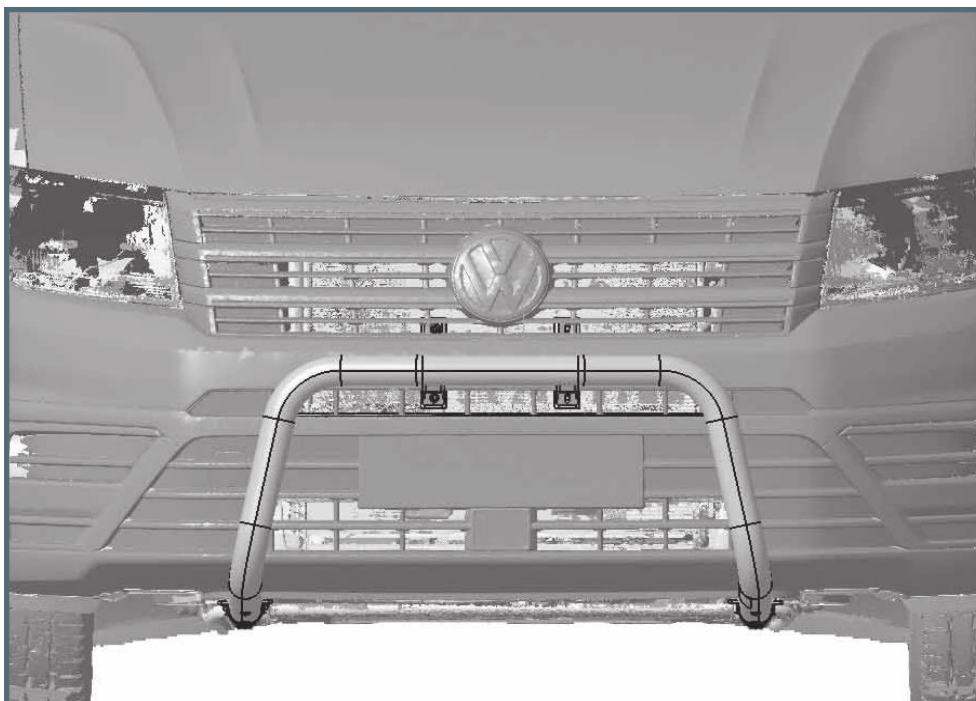

18V 4113

VW Crafter MAN TGE, Md. 01/2017

EU-pedestrian protection bar 60 mm
EU-Personenschutzbügel 60 mm
Protection avant, homologuée CEE, 60 mm

ASSEMBLY INSTRUCTION

Montageanleitung • Instructions de montage

50 Minuten

article no.:
18V4113(S) inox
18V5113 black steel

Revision 1: 06.07.2017

M8:
25 Nm
M8 (A2):
21,4 Nm

mounting kit: 18V9013

a		M8x20; DIN 912 Zn	4x
b		M8x30; DIN 912 Zn	4x
c		M8x25; DIN 933 A2	2x
d		M8x30; DIN 933 Zn	2x
e		Ø 3,5x13 (DIN ähnl.7981 B) A2	2x
f		M8; DIN 934 Zn	4x
g		Ø 8; DIN 127 A2	2x
h		Ø 8; DIN 127 Zn	14x
i		Ø 4,2; DIN 9021 A2	2x
j		Ø 8,4; DIN 125 Zn	8x
k		Ø 8,4; DIN 9021 Zn	6x
l		Ø 8,4; DIN 9021 A2	2x
m		SW 13	2x