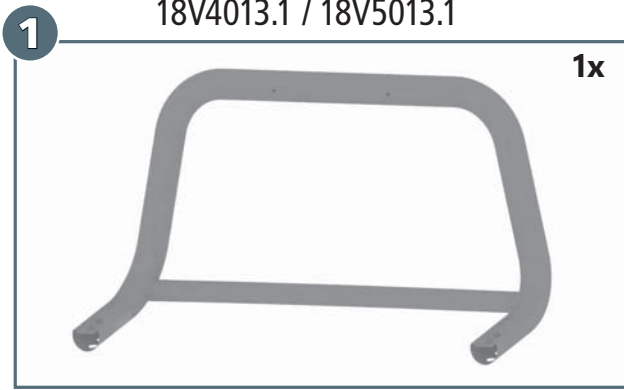

18V 4013

VW Crafter MAN TGE, Md. 01/2017

EU-pedestrian protection bar 60 mm with cross pipe 42 mm
EU-Personenschutzbügel 60 mm mit Querrohr 42 mm
Protection avant, homologuée CEE, 60 mm, traverse 42 mm

ASSEMBLY INSTRUCTION

Montageanleitung • Instructions de montage

50 Minuten

article no. :
18V4013(S) inox
18V5013 black steel

Revision 3: 25.08.2017

www.antec-online.de

M8:
25 Nm
M8 (A2):
21,4 Nm

mounting kit: 18V9013

a		M8x20; DIN 912 Zn	4x
b		M8x30; DIN 912 Zn	4x
c		M8x25; DIN 933 A2	2x
d		M8x30; DIN 933 Zn	2x
e		Ø 3,5x13 (DIN ähnl.7981 B) A2	2x
f		M8; DIN 934 Zn	4x
g		Ø 8; DIN 127 A2	2x
h		Ø 8; DIN 127 Zn	14x
i		Ø 4,2; DIN 9021 A2	2x
j		Ø 8,4; DIN 125 Zn	8x
k		Ø 8,4; DIN 9021 Zn	6x
l		Ø 8,4; DIN 9021 A2	2x
m		SW 13	2x

article no.:
18V4013(S) inox
18V5013 black steel

Revision 3: 25.08.2017