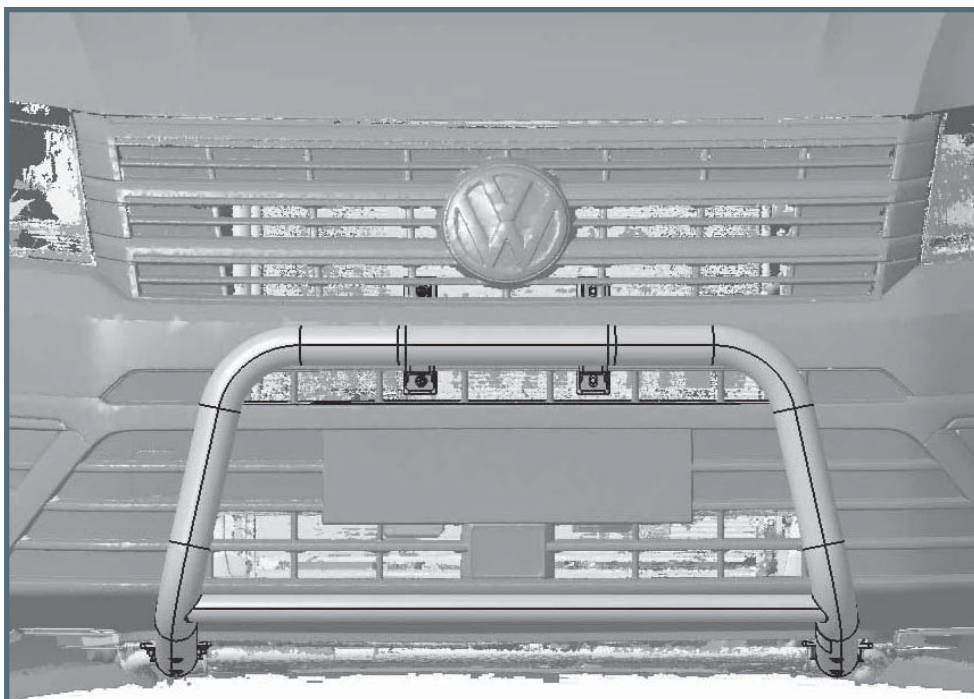

18V 4013

VW Crafter MAN TGE, Md. 01/2017

EU-pedestrian protection bar 60 mm with cross pipe 42 mm
EU-Personenschutzbügel 60 mm mit Querrohr 42 mm
Protection avant, homologuée CEE, 60 mm, traverse 42 mm

ASSEMBLY INSTRUCTION

Montageanleitung • Instructions de montage

50 Minuten

article no. :
18V4013(S) inox
18V5013 black steel

Revision 3: 25.08.2017

www.antec-online.de

M8:
25 Nm
M8 (A2):
21,4 Nm

mounting kit: 18V9013

a		M8x20; DIN 912 Zn	4x
b		M8x30; DIN 912 Zn	4x
c		M8x25; DIN 933 A2	2x
d		M8x30; DIN 933 Zn	2x
e		Ø 3,5x13 (DIN ähnl.7981 B) A2	2x
f		M8; DIN 934 Zn	4x
g		Ø 8; DIN 127 A2	2x
h		Ø 8; DIN 127 Zn	14x
i		Ø 4,2; DIN 9021 A2	2x
j		Ø 8,4; DIN 125 Zn	8x
k		Ø 8,4; DIN 9021 Zn	6x
l		Ø 8,4; DIN 9021 A2	2x
m		SW 13	2x