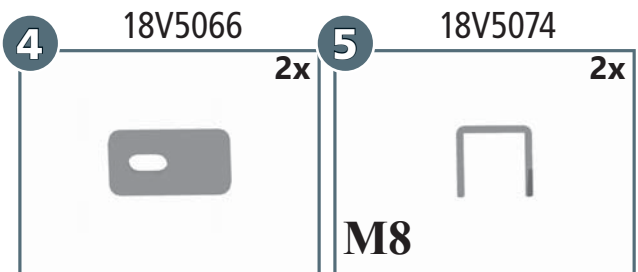

18V 4013

VW Crafter MAN TGE, Md. 01/2017

EU-pedestrian protection bar 60 mm with cross pipe 42 mm
EU-Personenschutzbügel 60 mm mit Querrohr 42 mm
Protection avant, homologuée CEE, 60 mm, traverse 42 mm

ASSEMBLY INSTRUCTION

Montageanleitung • Instructions de montage

50 Minuten

article no. :
18V4013(S) inox
18V5013 black steel

Revision 3: 25.08.2017

www.antec-online.de

M8:
25 Nm
M8 (A2):
21,4 Nm

mounting kit: 18V9013

a		M8x20; DIN 912 Zn	4x
b		M8x30; DIN 912 Zn	4x
c		M8x25; DIN 933 A2	2x
d		M8x30; DIN 933 Zn	2x
e		Ø 3,5x13 (DIN ähnl.7981 B) A2	2x
f		M8; DIN 934 Zn	4x
g		Ø 8; DIN 127 A2	2x
h		Ø 8; DIN 127 Zn	14x
i		Ø 4,2; DIN 9021 A2	2x
j		Ø 8,4; DIN 125 Zn	8x
k		Ø 8,4; DIN 9021 Zn	6x
l		Ø 8,4; DIN 9021 A2	2x
m		SW 13	2x