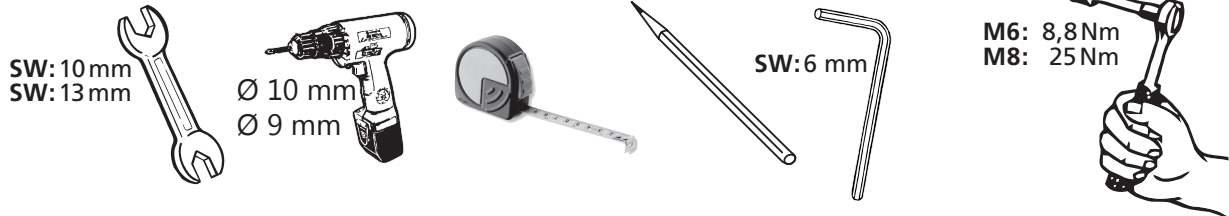

15U 9219

Isuzu D-Max; Modell 2012

Montagesatz für Überrollbügel 15U4119 auf Roll N Lock

Required tools / Benötigte Werkzeuge / Outillage requis