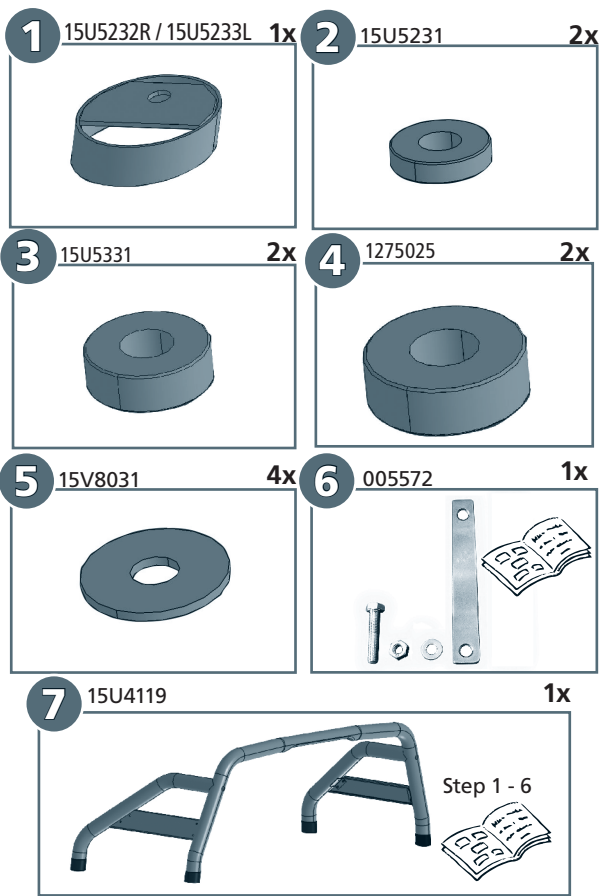

# 15U 9219

#### Parts list / Teileliste / Lista de accesorios

<b>a</b>		M6 x 20; 933 A2	2x
<b>b</b>		M8 x 35; 933 Zn	2x
<b>c</b>		M8 x 55; 912 Zn	2x
<b>d</b>		Ø 6,4; 125 A2	2x
<b>e</b>		Ø 8,4; 125 Zn	4x
<b>f</b>		Ø 6; 127 A2	2x
<b>g</b>		Ø 8; 127 Zn	4x
<b>h</b>		SW 10 mm	2x
<b>i</b>		M6; W-0942 A2	2x