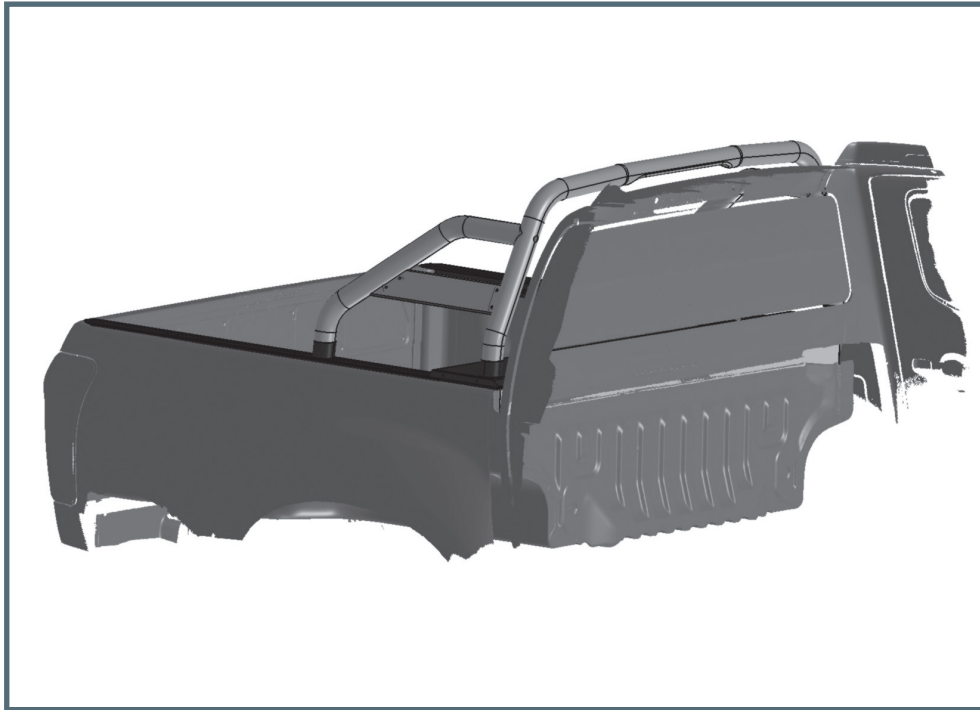

**15U  
9219**

**Isuzu D-Max; Modell 2012**  
Montagesatz für Überrollbügel 15U4119 auf  
Roll N Lock

## Isuzu D-Max; Modell 2012