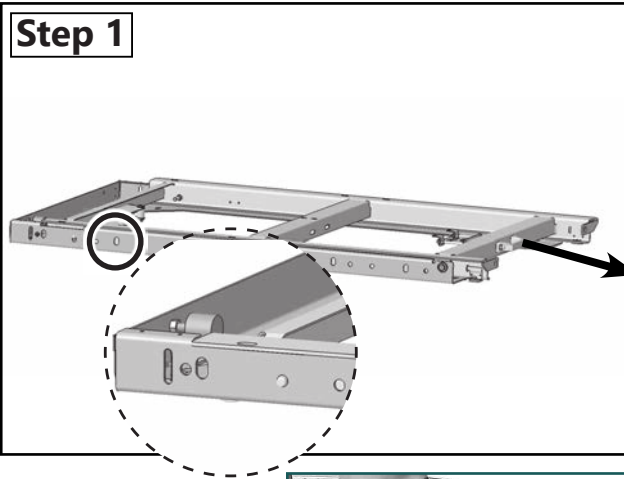

article-no:
006084 black Steel

Revision 8: 01.04.2019

article-no:
006084 black Steel

Revision 8: 01.04.2019

**350 kg
max**

article-no:
006084 black Steel

Revision 8: 01.04.2019

article-no:
006084 black Steel