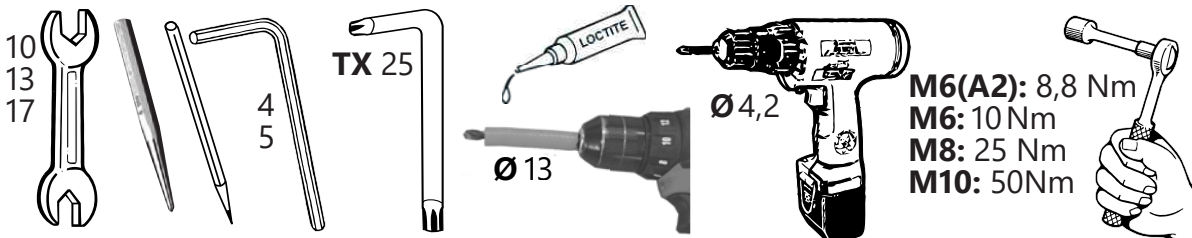

Revision 8: 01.04.2019

Schublade 1330 / Montagesatz mit 13H9790

Drawer 1330 / Assembly-kit with 13H9790

Tiroir 1330 / Assemble-kit avec 13H9790

Required tools / Benötigte Werkzeuge / Outillage requis

M6(A2): 8,8 Nm
M6: 10 Nm
M8: 25 Nm
M10: 50Nm

Parts list/Teileliste/Lista de accesorios

a		ø5,5x25; DIN 7976	2x
b		M6x30; DIN 7991	8x
c		M6x12; ~ISO7380	6x
d		M6x25; ~ISO7380	8x
e		M6x20; DIN 933	2x
f		M8x20; DIN 933	2x
g		M6 weld nut/Anschweißmutter/ soudure écrou	6x
i		ø6,4; DIN 9021	6x
m		M6; DIN 985 Zn	2x
n		M6; DIN 934 Zn	8x

Revision 8: 01.04.2019

article-no:
006084 black Steel

Revision 8: 01.04.2019

article-no:
006084 black Steel

Revision 8: 01.04.2019

**350 kg
max**

article-no:
006084 black Steel

Revision 8: 01.04.2019