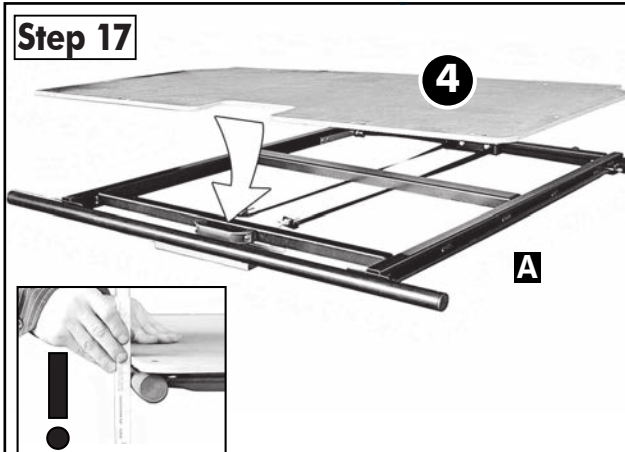

Revision 8: 01.04.2019

article-no:
006084 black Steel

Revision 8: 01.04.2019

article-no:
006084 black Steel

Revision 8: 01.04.2019

**350 kg
max**

article-no:
006084 black Steel

Revision 8: 01.04.2019