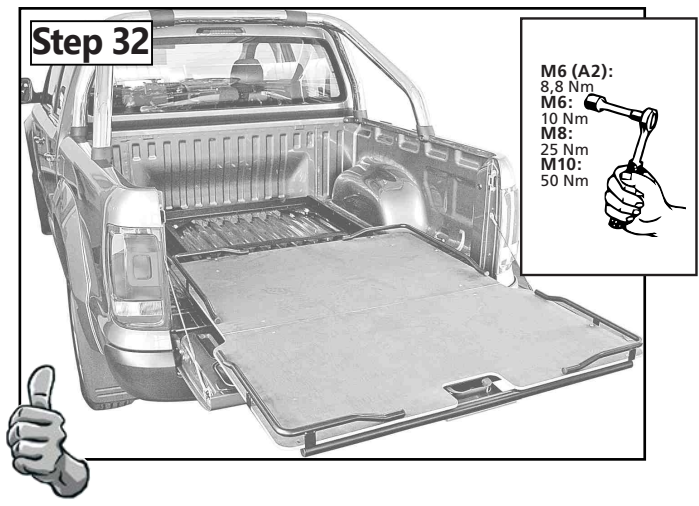

article-no:
006084 black Steel

Revision 8: 01.04.2019

article-no:
006084 black Steel

Revision 8: 01.04.2019

**350 kg
max**

article-no:
006084 black Steel

Revision 8: 01.04.2019

article-no:
006084 black Steel