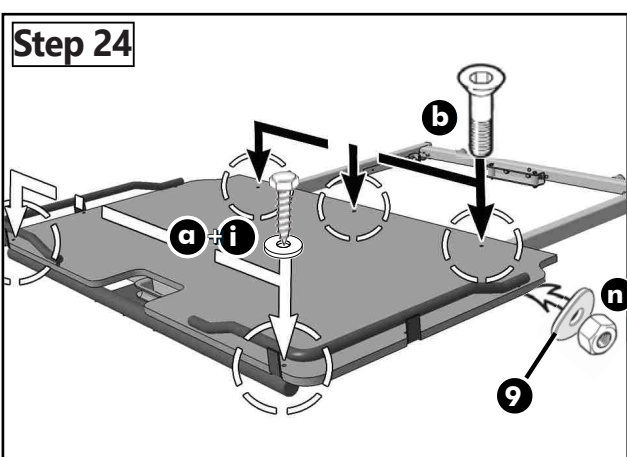

article-no:
006084 black Steel

Revision 8: 01.04.2019