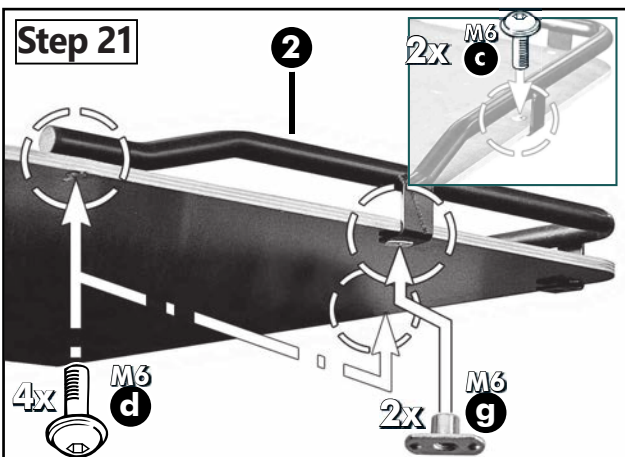

Revision 8: 01.04.2019

article-no:
006084 black Steel

Revision 8: 01.04.2019

article-no:
006084 black Steel

Revision 8: 01.04.2019

**350 kg
max**

article-no:
006084 black Steel

Revision 8: 01.04.2019