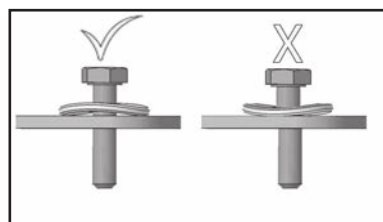

Parts list/Teileliste/Lista de accesorios

a		ø5,5x25; DIN 7976	2x
b		M6x30; DIN 7991	8x
c		M6x12; ~ISO7380	6x
d		M6x25; ~ISO7380	8x
e		M6x20; DIN 933	2x
f		M8x20; DIN 933	2x
g		M6 weld nut/Anschweißmutter/ soudure écrou	6x
i		ø6,4; DIN 9021	6x
m		M6; DIN 985 Zn	2x
n		M6; DIN 934 Zn	8x

8 ø9; 005497 **2x**

9 ø6,6; 005495 **8x**

article-no:
006084 black Steel

Revision 8: 01.04.2019

Assembly-kit / Montagesatz / Assemble-kit

13H9790

5 M10; 10V5044 **4x** **6** ø13; 1855057 **2x**

7 ø11; 005493 **8x** **10** ø13; 13H5769 **2x**