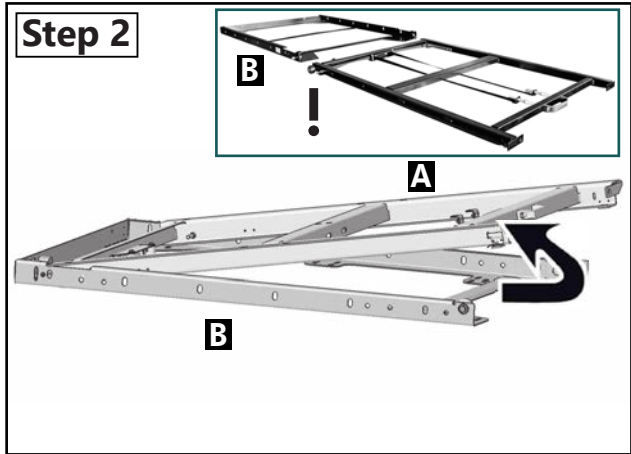

article-no:
006084 black Steel

Revision 8: 01.04.2019