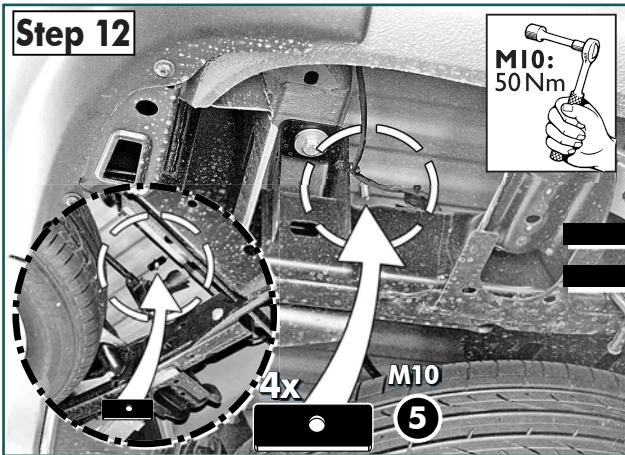

article-no:
006084 black Steel

Revision 8: 01.04.2019