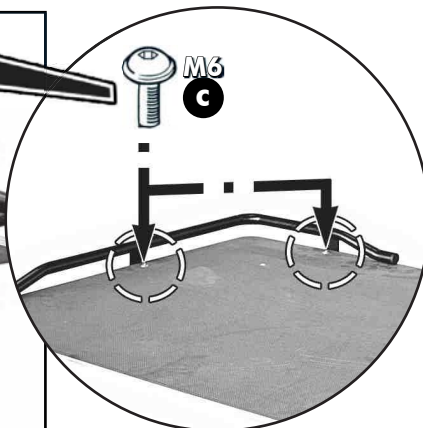

Revision 8: 01.04.2019

article-no:
006084 black Steel

Revision 8: 01.04.2019

article-no:
006084 black Steel

Revision 8: 01.04.2019

**350 kg
max**

article-no:
006084 black Steel

Revision 8: 01.04.2019