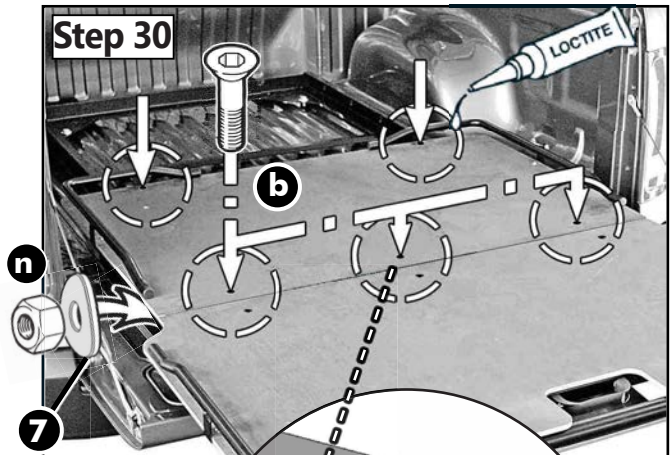

article-no:
006084 black Steel

Revision 8: 01.04.2019