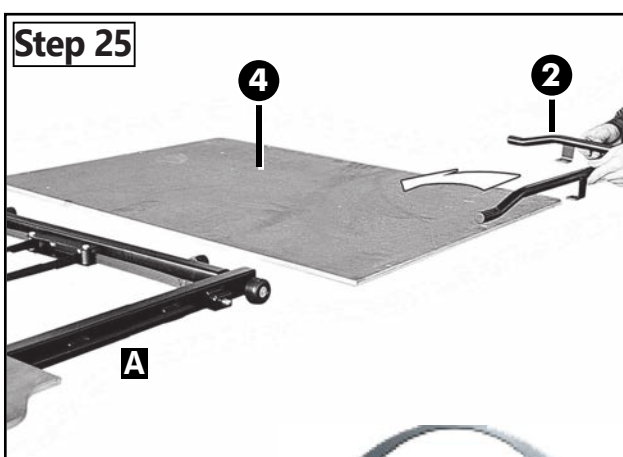

article-no:
006084 black Steel

Revision 8: 01.04.2019