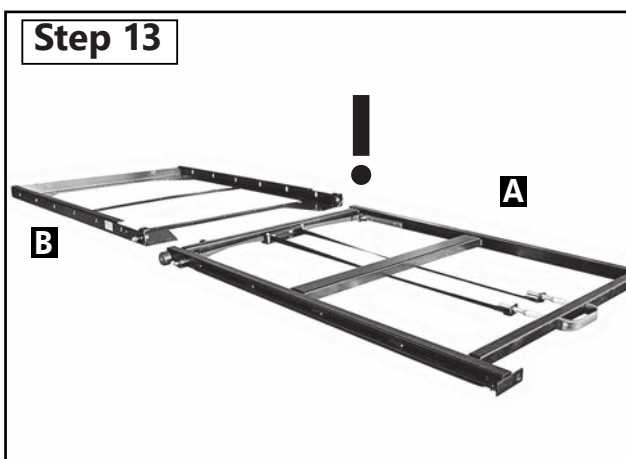

Revision 8: 01.04.2019

article-no:
006084 black Steel

Revision 8: 01.04.2019

article-no:
006084 black Steel

Revision 8: 01.04.2019

**350 kg
max**

article-no:
006084 black Steel

Revision 8: 01.04.2019