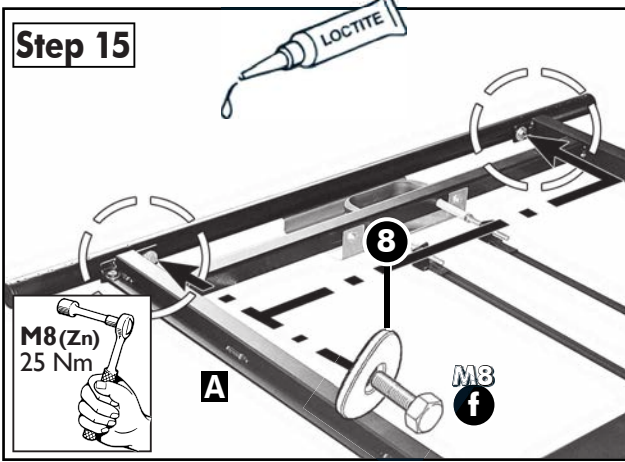

article-no:
006084 black Steel

Revision 8: 01.04.2019