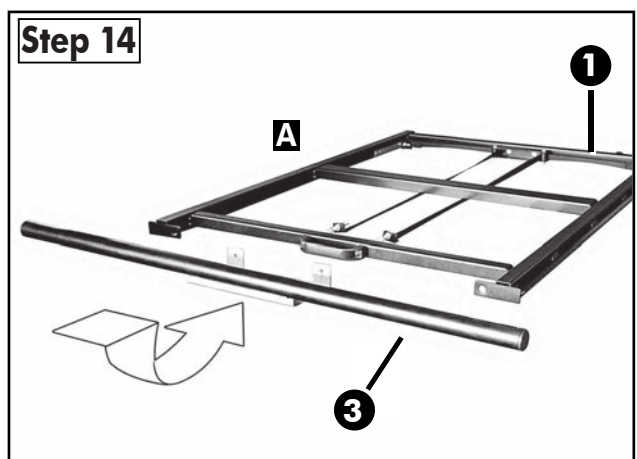

Revision 8: 01.04.2019

article-no:
006084 black Steel

Revision 8: 01.04.2019

article-no:
006084 black Steel

Revision 8: 01.04.2019

**350 kg
max**

article-no:
006084 black Steel

Revision 8: 01.04.2019