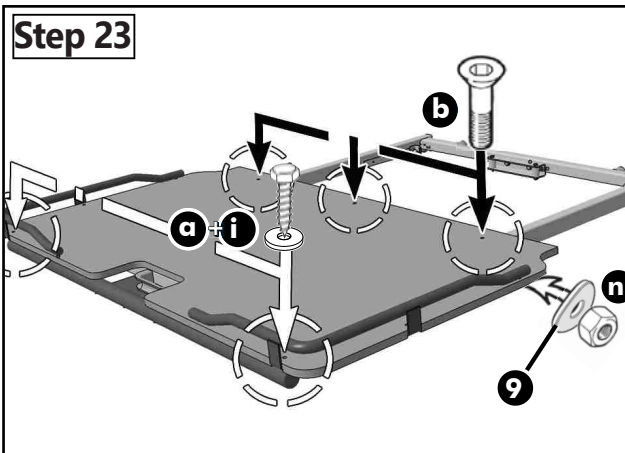

Revision 8: 01.04.2019

article-no:
006084 black Steel

Revision 8: 01.04.2019

article-no:
006084 black Steel

Revision 8: 01.04.2019

**350 kg
max**

article-no:
006084 black Steel

Revision 8: 01.04.2019