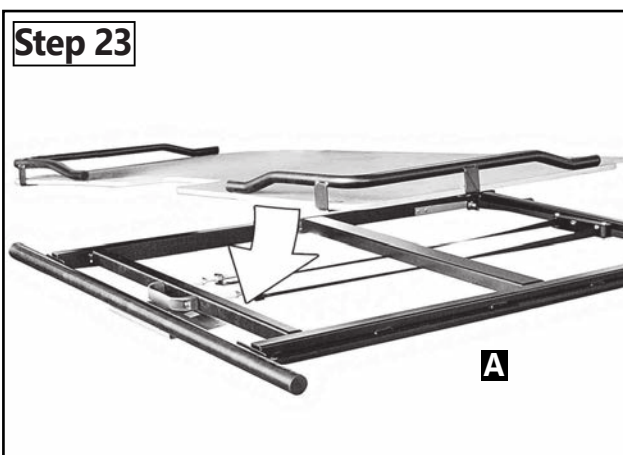

article-no:
006084 black Steel

Revision 8: 01.04.2019