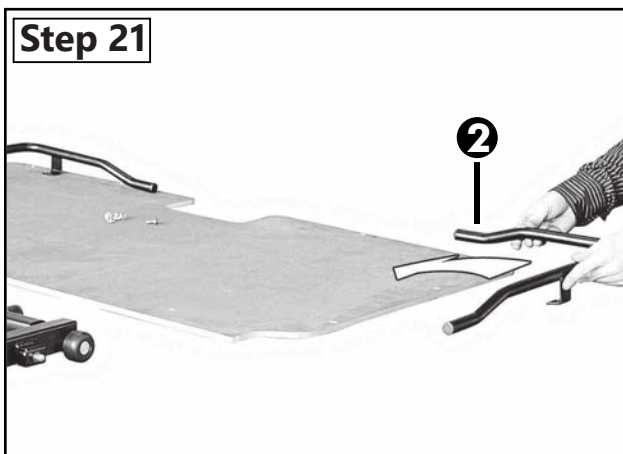

article-no:
006084 black Steel

Revision 8: 01.04.2019