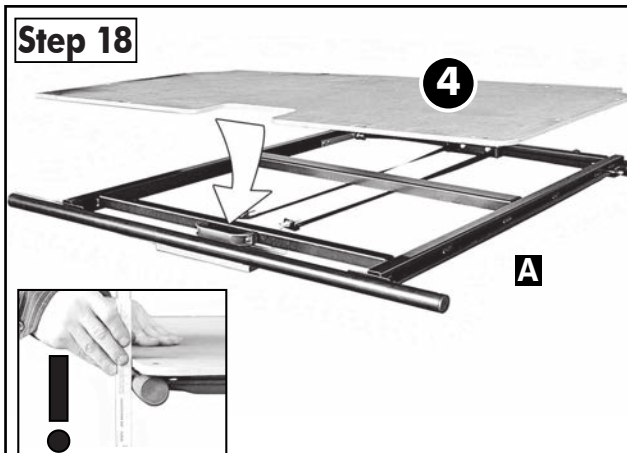

article-no:
006084 black Steel

Revision 8: 01.04.2019