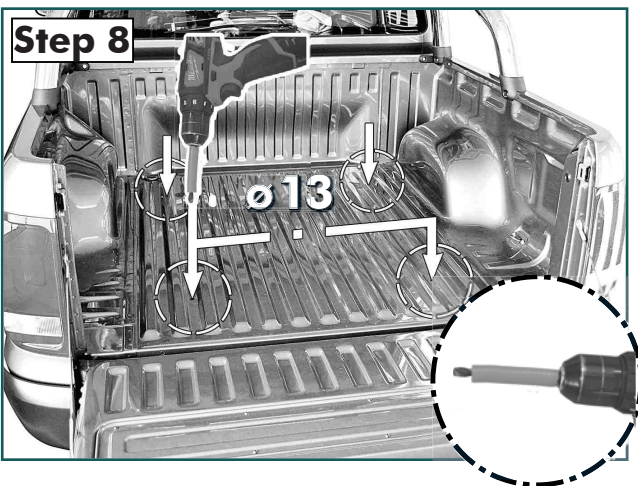

article-no:
006084 black Steel

Revision 8: 01.04.2019