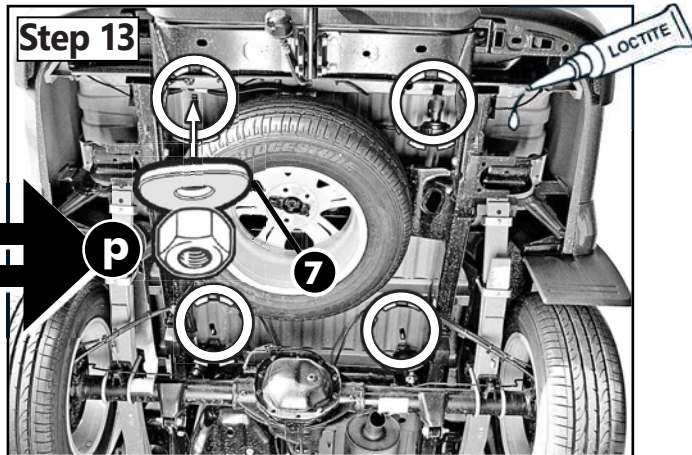

article-no:
006084 black Steel

Revision 8: 01.04.2019