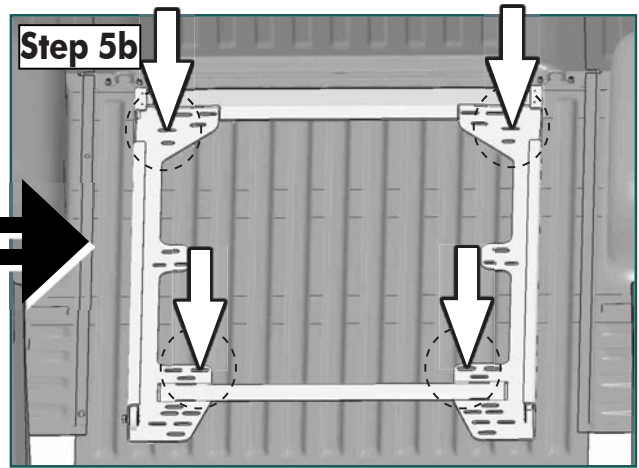

article-no:
006084 black Steel

Revision 8: 01.04.2019