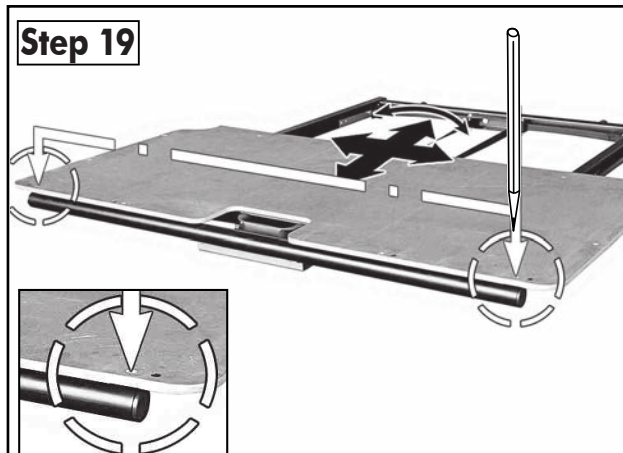

article-no:
006084 black Steel

Revision 8: 01.04.2019