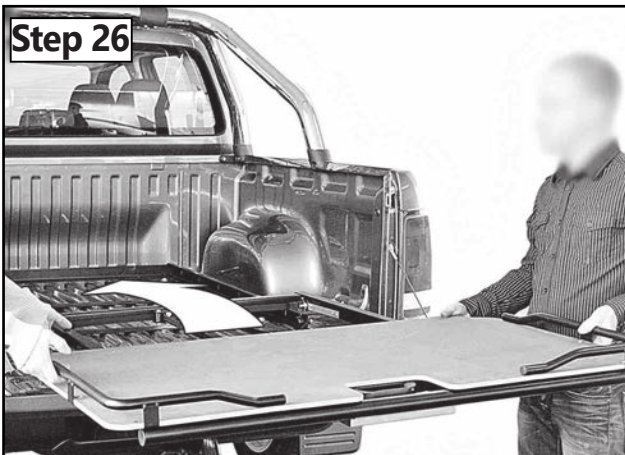

Revision 8: 01.04.2019

article-no:
006084 black Steel

Revision 8: 01.04.2019

article-no:
006084 black Steel

Revision 8: 01.04.2019

**350 kg
max**

article-no:
006084 black Steel

Revision 8: 01.04.2019