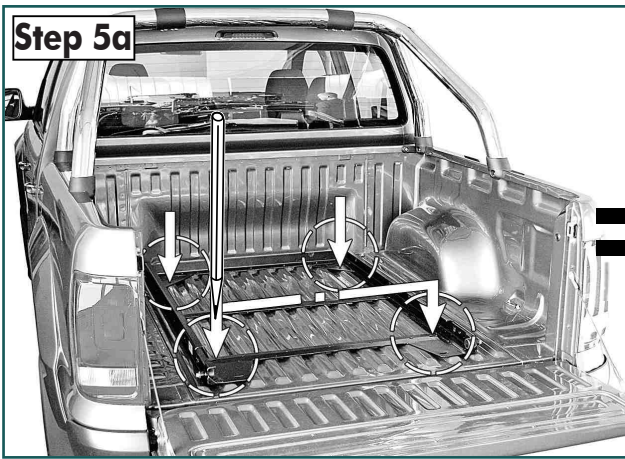

article-no:
006084 black Steel

Revision 8: 01.04.2019