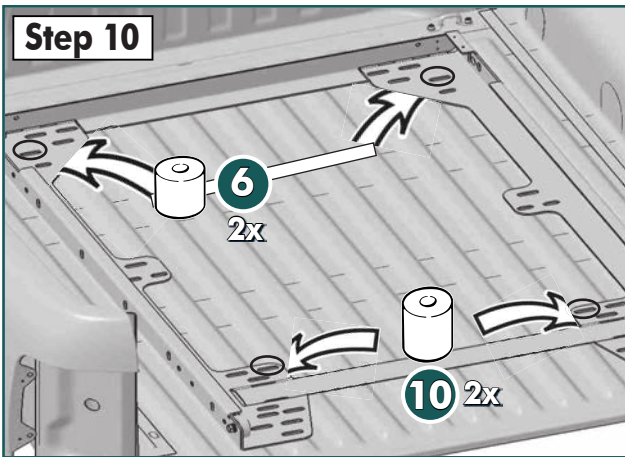

article-no:
006084 black Steel

Revision 8: 01.04.2019