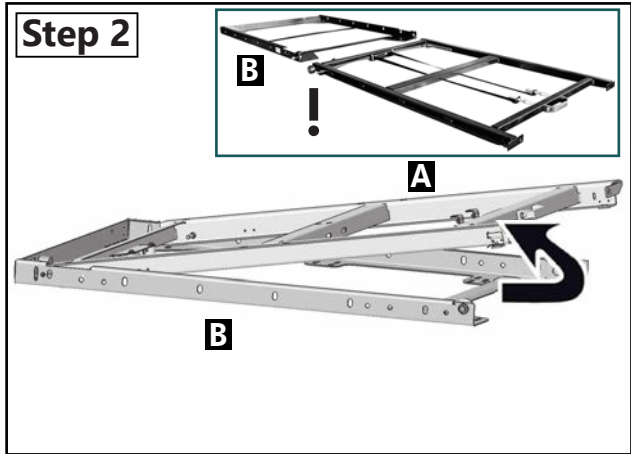

article-no:
006084 black Steel

Revision 8: 01.04.2019

article-no:
006084 black Steel

Revision 8: 01.04.2019

**350 kg
max**

article-no:
006084 black Steel

Revision 8: 01.04.2019

article-no:
006084 black Steel