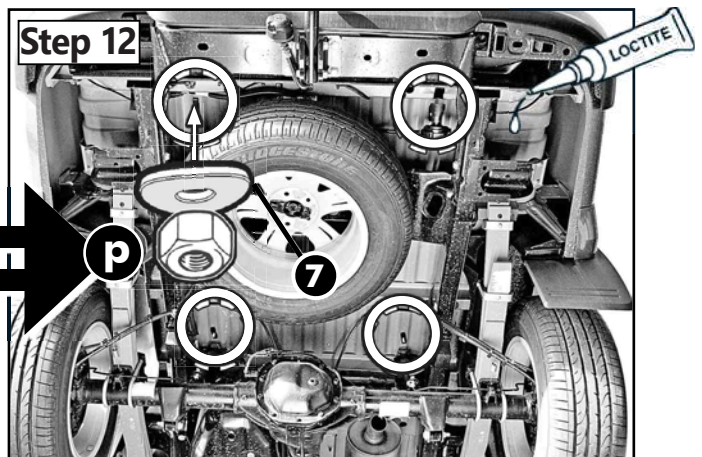

Revision 8: 01.04.2019

article-no:
006084 black Steel

Revision 8: 01.04.2019

article-no:
006084 black Steel

Revision 8: 01.04.2019

**350 kg
max**

article-no:
006084 black Steel

Revision 8: 01.04.2019