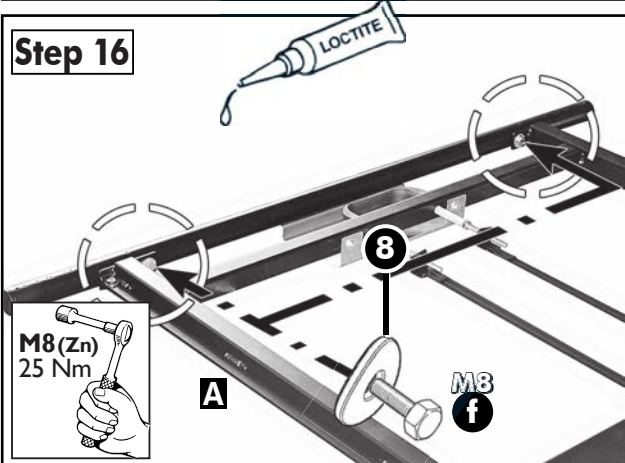

article-no:
006084 black Steel

Revision 8: 01.04.2019