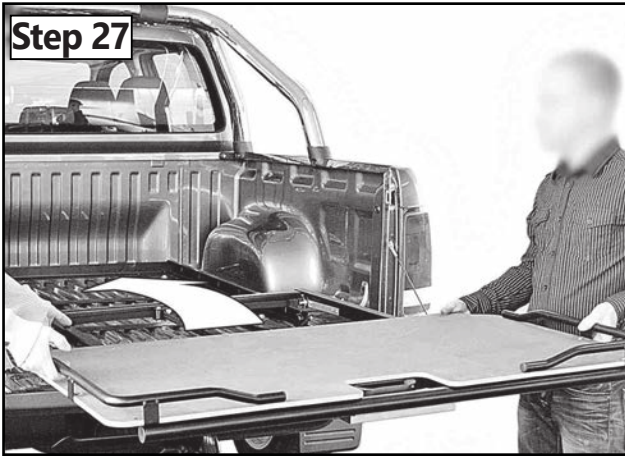

article-no:
006084 black Steel

Revision 8: 01.04.2019