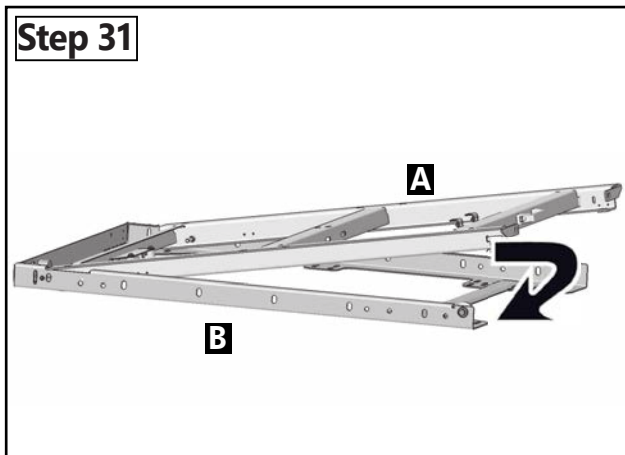

article-no:
006084 black Steel

Revision 8: 01.04.2019