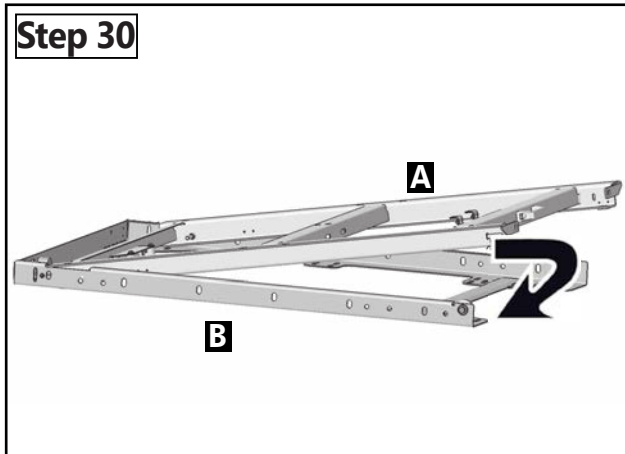

Revision 8: 01.04.2019

article-no:
006084 black Steel

Revision 8: 01.04.2019

article-no:
006084 black Steel

Revision 8: 01.04.2019

**350 kg
max**

article-no:
006084 black Steel

Revision 8: 01.04.2019