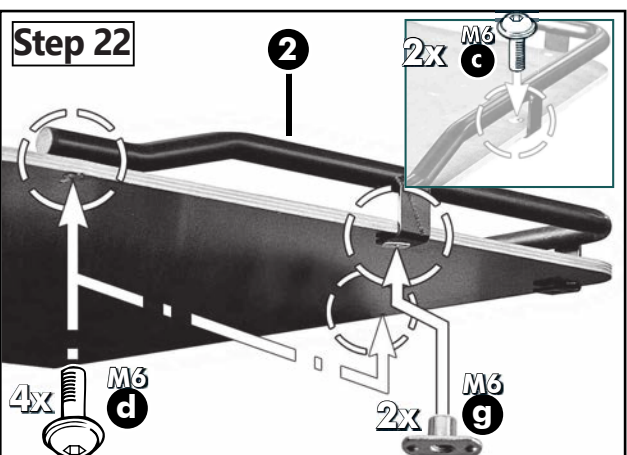

article-no:
006084 black Steel

Revision 8: 01.04.2019