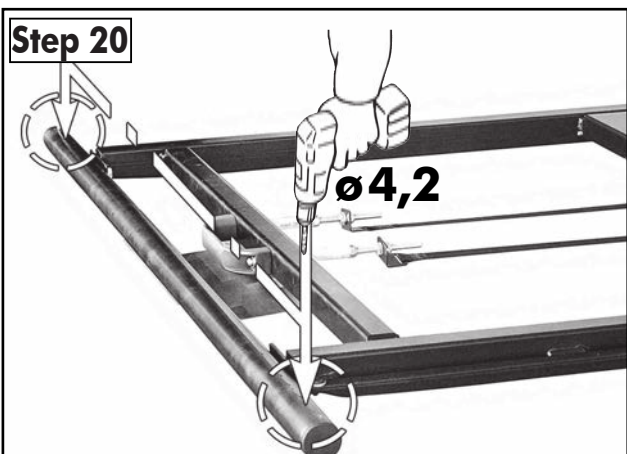

article-no:
006084 black Steel

Revision 8: 01.04.2019