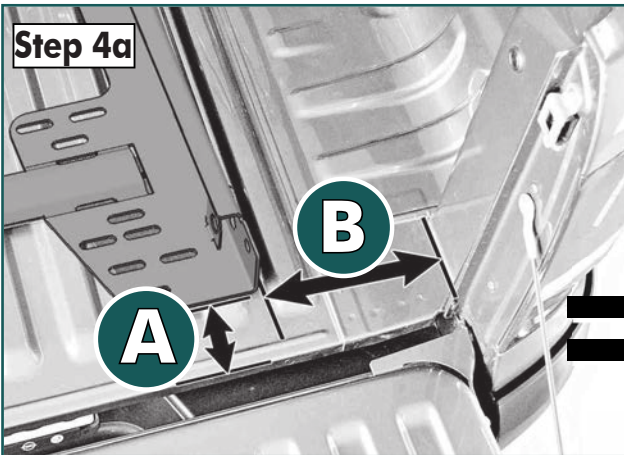

article-no:
006084 black Steel

Revision 8: 01.04.2019