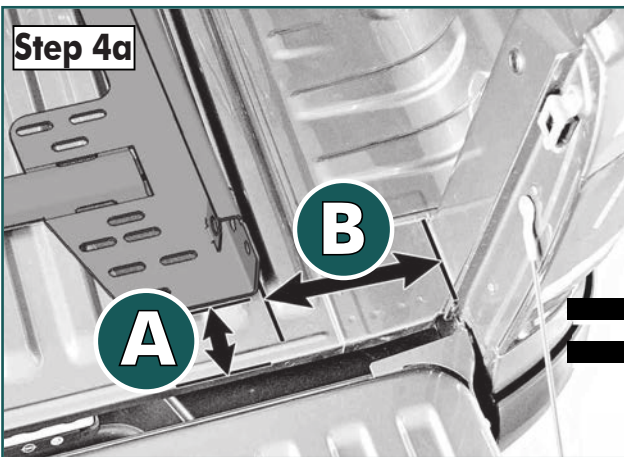

article-no:
006084 black Steel

Revision 8: 01.04.2019

article-no:
006084 black Steel

Revision 8: 01.04.2019

**350 kg
max**

article-no:
006084 black Steel

Revision 8: 01.04.2019

article-no:
006084 black Steel