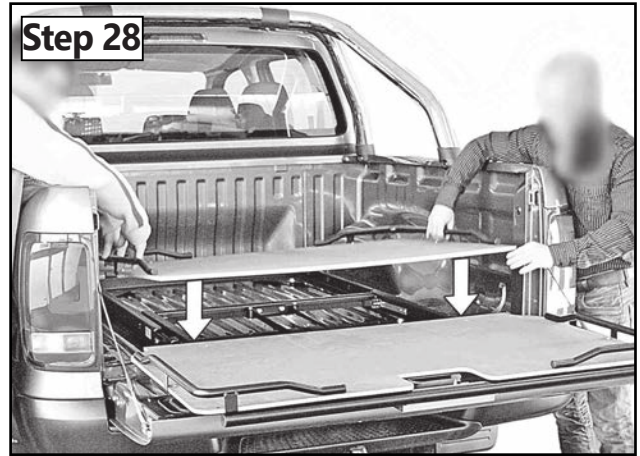

article-no:
006084 black Steel

Revision 8: 01.04.2019