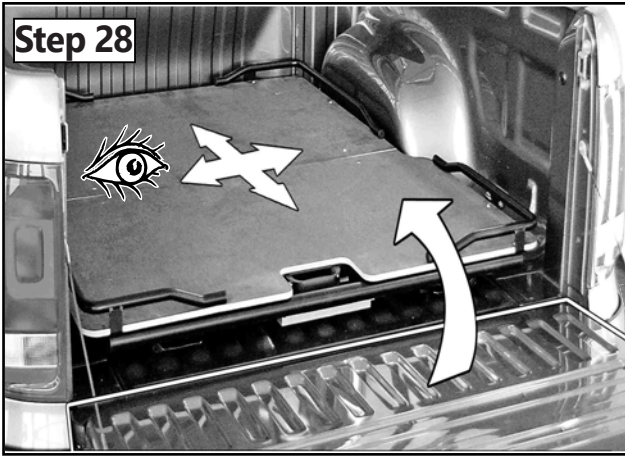

Revision 8: 01.04.2019

article-no:
006084 black Steel

Revision 8: 01.04.2019

article-no:
006084 black Steel

Revision 8: 01.04.2019

**350 kg
max**

article-no:
006084 black Steel

Revision 8: 01.04.2019