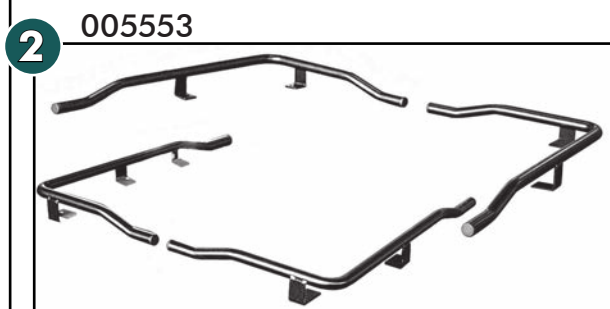

Parts list/Teileliste/Lista de accesorios

a		ø5,5x25; DIN 7976	2x
b		M6x30; DIN 7991	8x
c		M6x12; ~ISO7380	6x
d		M6x25; ~ISO7380	8x
e		M6x20; DIN 933	2x
f		M8x20; DIN 933	2x
g		M6 weld nut/Anschweißmutter/ soudure écrou	6x
i		ø6,4; DIN 9021	6x
m		M6; DIN 985 Zn	2x
n		M6; DIN 934 Zn	8x

8 ø9; 005497 **2x**

9 ø6,6; 005495 **8x**

article-no:
006084 black Steel

Revision 8: 01.04.2019

Assembly-kit / Montagesatz / Assemble-kit

13H9790

5 M10; 10V5044 **4x** **6** ø13; 1855057 **2x**

7 ø11; 005493 **8x** **10** ø13; 13H5769 **2x**