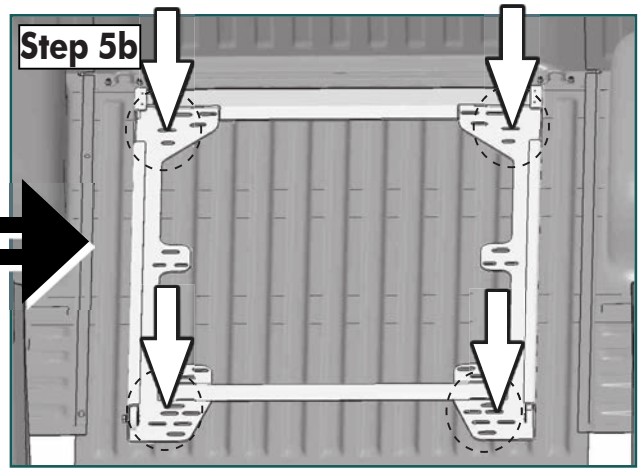

article-no:
006084 black Steel

Revision 8: 01.04.2019