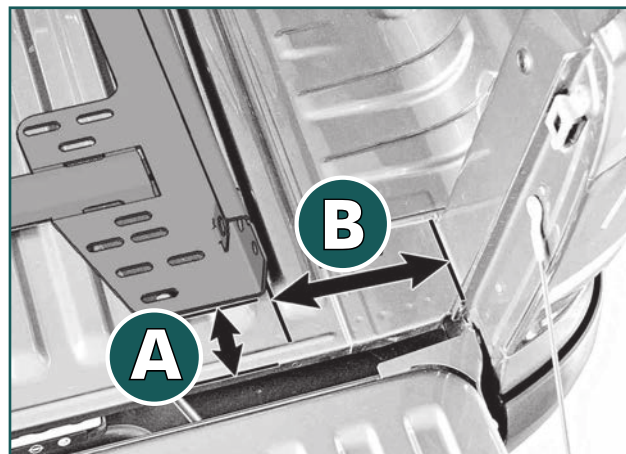

11 13H5781 **1x**

o		M10x60; DIN 933	2x
p		M10; DIN 934	4x
q		M10x75; DIN 933	2x

12 13H5782 **2x**

4

Artikel-Nr. Item-Nr. numéro d'article	KFZ Hersteller auto- motive manufacturer constructeur automobile	Bezeichnung designation désignation	Modell model modèle	Holzauflagen timber vehicle part exigences bois	A	B
13H5790N	VW	Amarok Double Cab	2010 =>	007761N	85	247