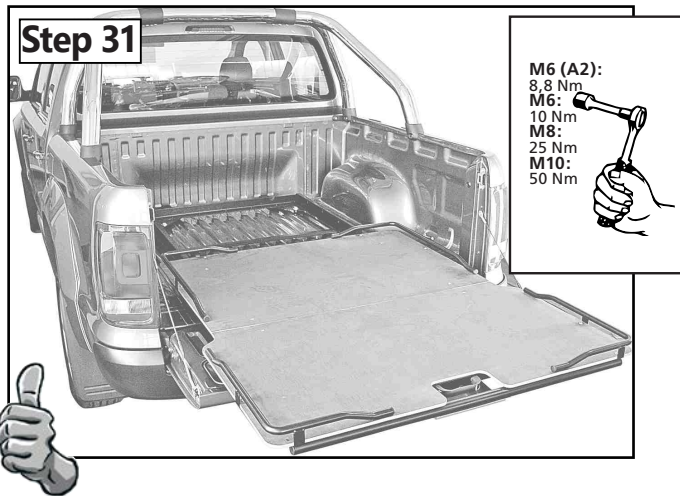

Revision 8: 01.04.2019

article-no:
006084 black Steel

Revision 8: 01.04.2019

article-no:
006084 black Steel

Revision 8: 01.04.2019

**350 kg
max**

article-no:
006084 black Steel

Revision 8: 01.04.2019