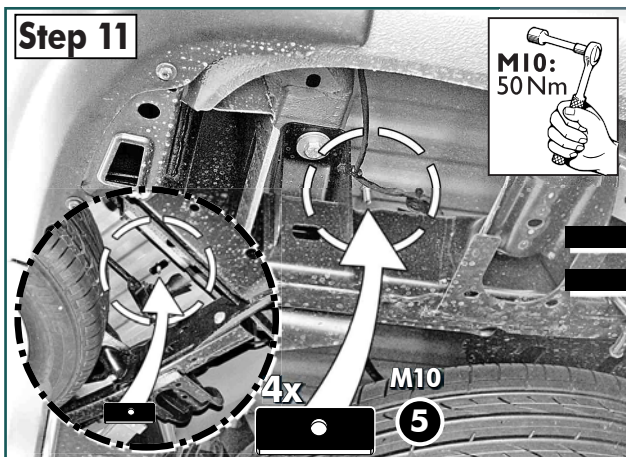

Revision 8: 01.04.2019

article-no:
006084 black Steel

Revision 8: 01.04.2019

article-no:
006084 black Steel

Revision 8: 01.04.2019

**350 kg
max**

article-no:
006084 black Steel

Revision 8: 01.04.2019