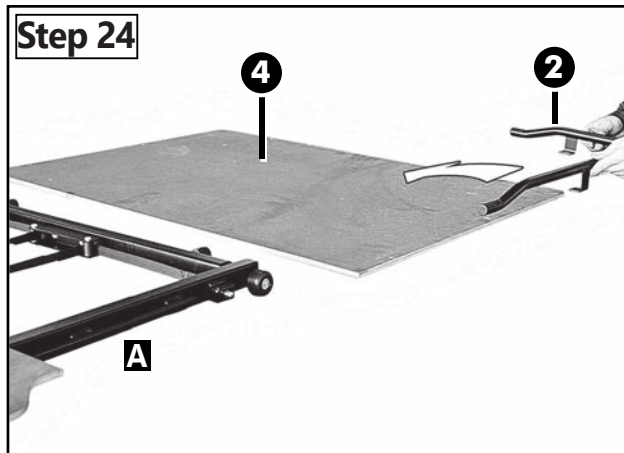

Revision 8: 01.04.2019

article-no:
006084 black Steel

Revision 8: 01.04.2019

article-no:
006084 black Steel

Revision 8: 01.04.2019

**350 kg
max**

article-no:
006084 black Steel

Revision 8: 01.04.2019