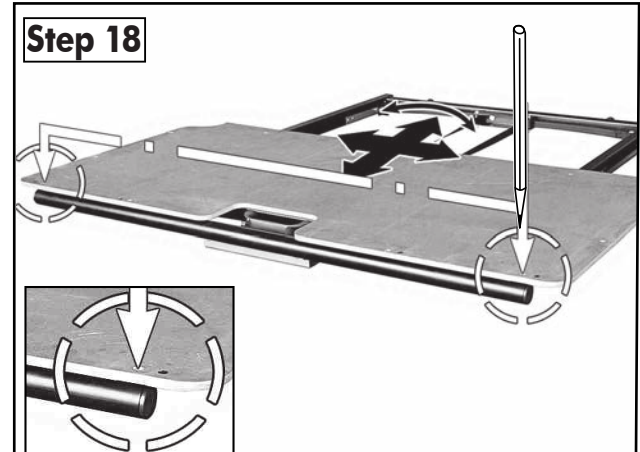

Revision 8: 01.04.2019

article-no:
006084 black Steel

Revision 8: 01.04.2019

article-no:
006084 black Steel

Revision 8: 01.04.2019

**350 kg
max**

article-no:
006084 black Steel

Revision 8: 01.04.2019