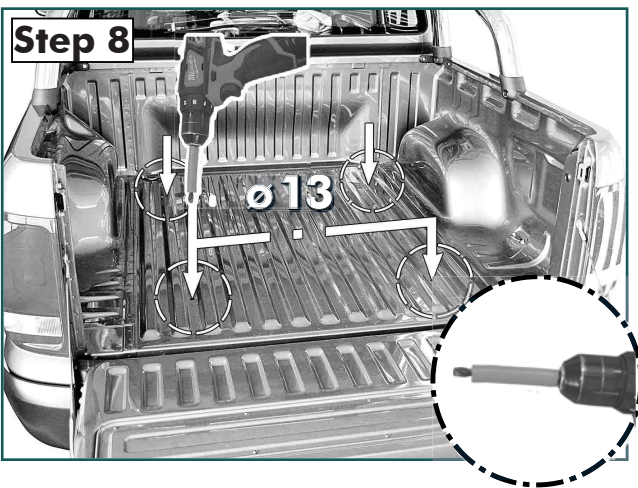

article-no:
006084 black Steel

Revision 8: 01.04.2019