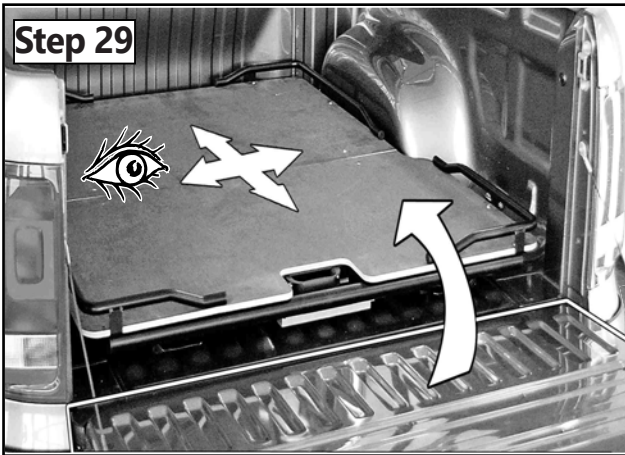

article-no:
006084 black Steel

Revision 8: 01.04.2019