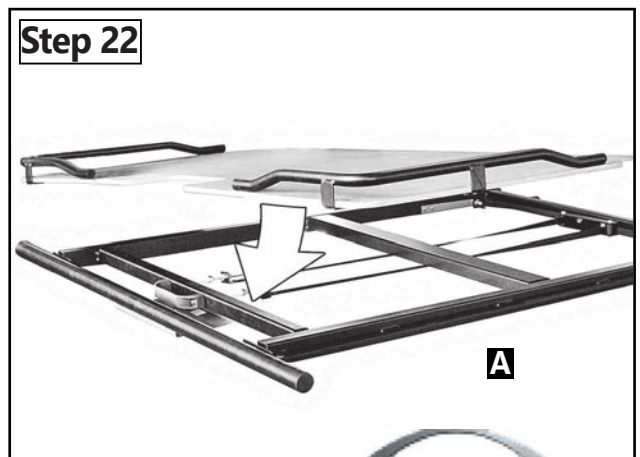

Revision 8: 01.04.2019

article-no:
006084 black Steel

Revision 8: 01.04.2019

article-no:
006084 black Steel

Revision 8: 01.04.2019

**350 kg
max**

article-no:
006084 black Steel

Revision 8: 01.04.2019