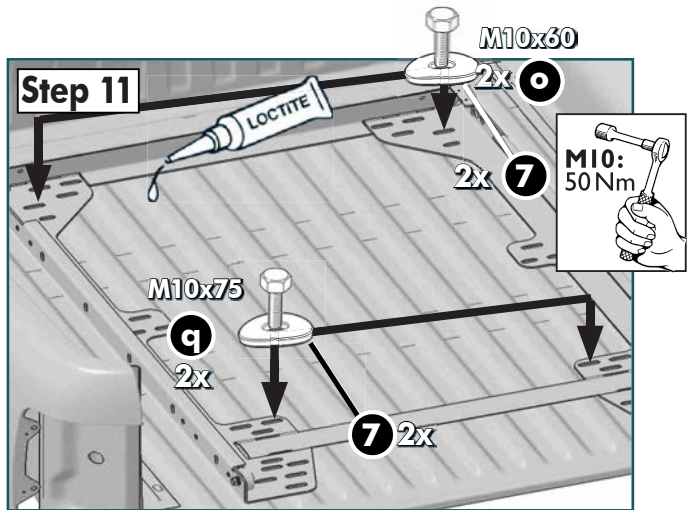

article-no:
006084 black Steel

Revision 8: 01.04.2019