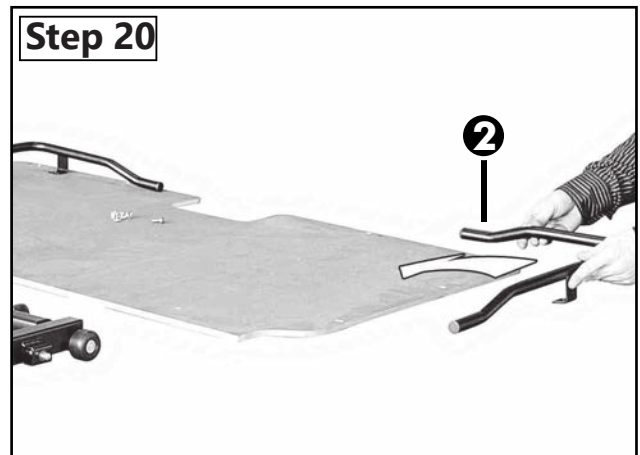

Revision 8: 01.04.2019

article-no:
006084 black Steel

Revision 8: 01.04.2019

article-no:
006084 black Steel

Revision 8: 01.04.2019

**350 kg
max**

article-no:
006084 black Steel

Revision 8: 01.04.2019