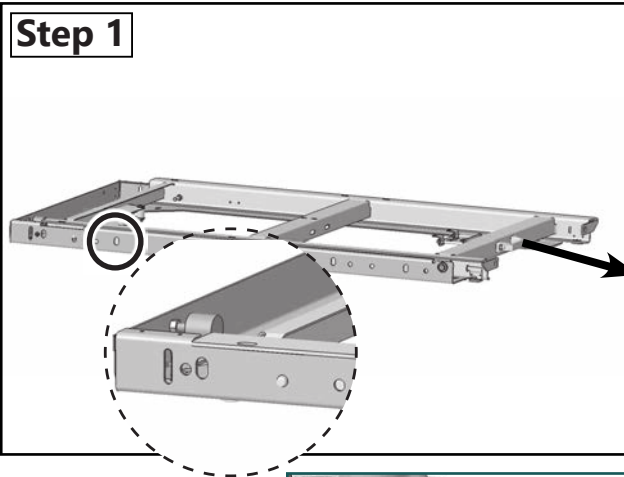

article-no:
006084 black Steel

Revision 8: 01.04.2019