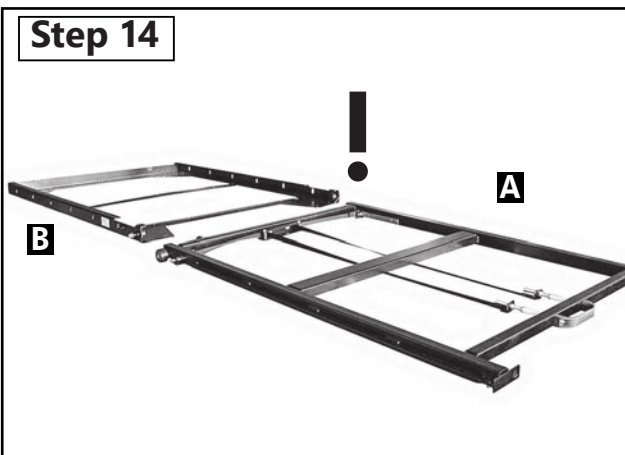

article-no:
006084 black Steel

Revision 8: 01.04.2019