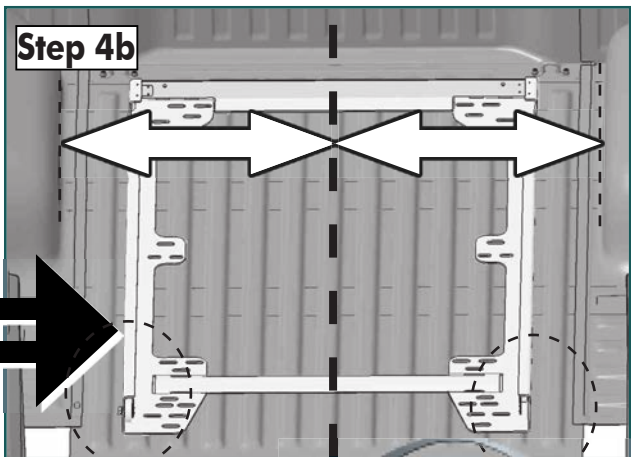

article-no:
006084 black Steel

Revision 8: 01.04.2019