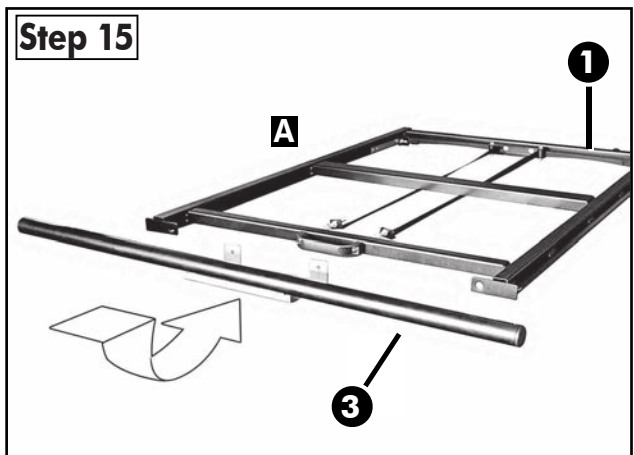

article-no:
006084 black Steel

Revision 8: 01.04.2019