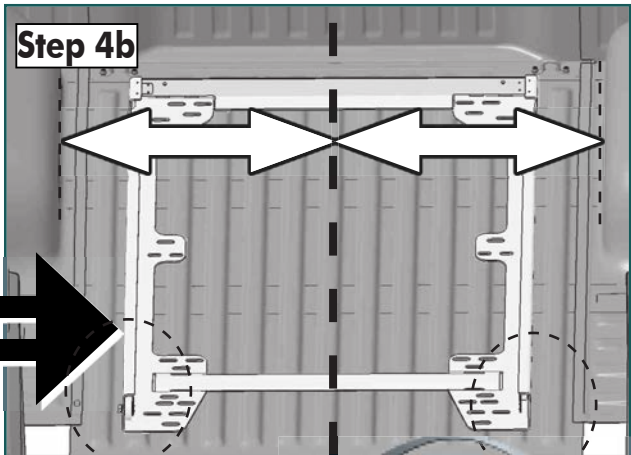

article-no:
006084 black Steel

Revision 8: 01.04.2019