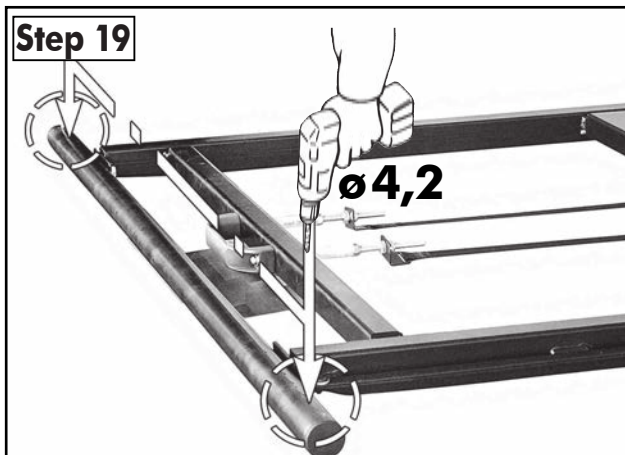

Revision 8: 01.04.2019

article-no:
006084 black Steel

Revision 8: 01.04.2019

article-no:
006084 black Steel

Revision 8: 01.04.2019

**350 kg
max**

article-no:
006084 black Steel

Revision 8: 01.04.2019