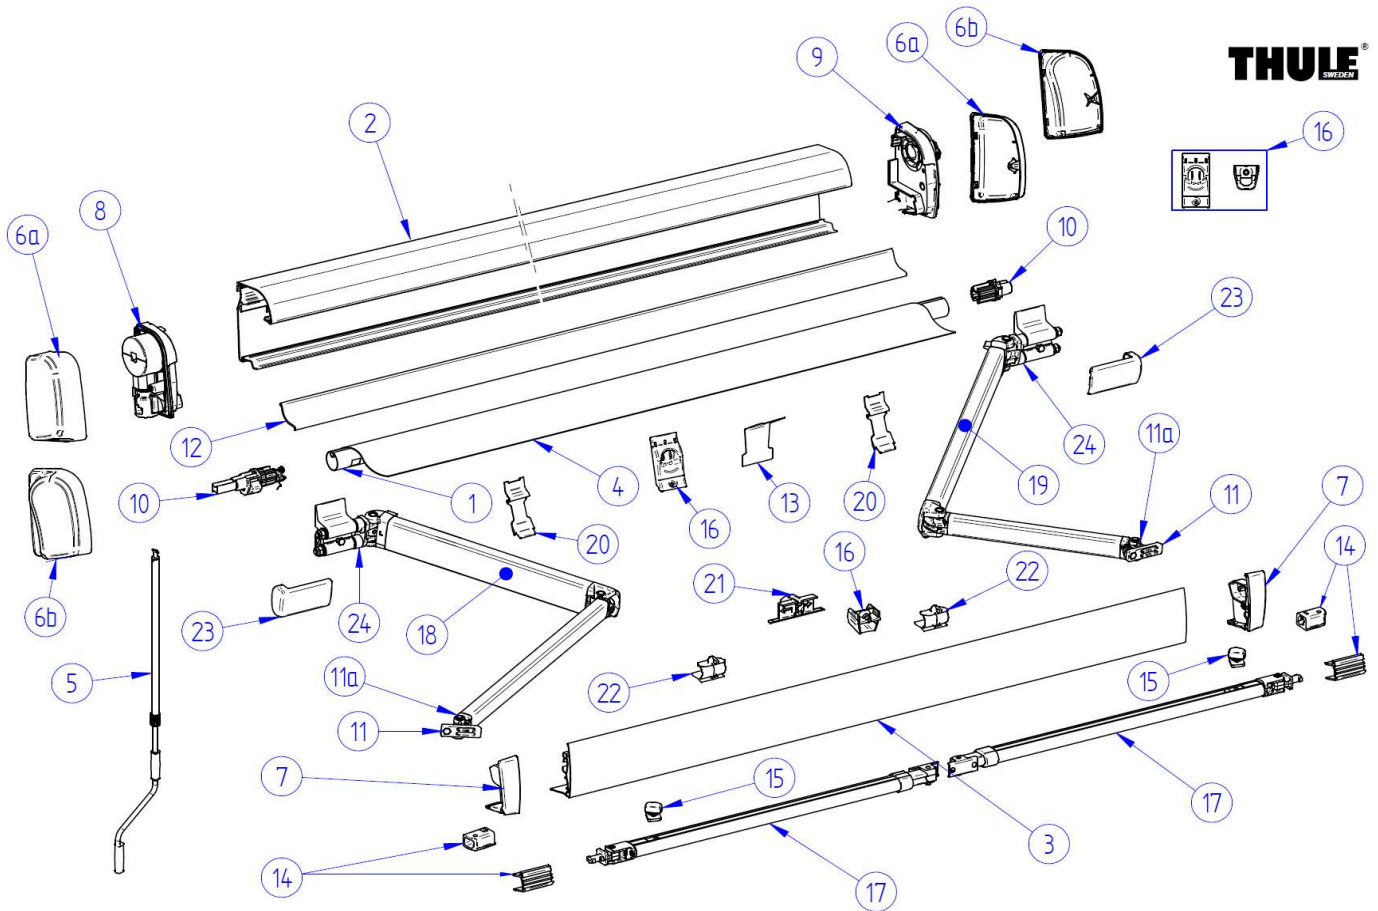

2024 SPARE PARTS LIST
4200

THULE 4200

4AZ604-00

	ART.NR.	DESCRIPTION	
1	1500602658	ROLLER TUBE D=30X0.8MM / 4200-2,60M	
	1500602186	ROLLER TUBE D=30X0.8MM / 4200-3,00M	
	1500602187	ROLLER TUBE D=30X0.8MM / 4200-3,50M	
	1500602188	ROLLER TUBE D=30X0.8MM / 4200-4,00M	
	1500602189	ROLLER TUBE D=30X0.8MM / 4200-4,50M	
2	1500603580	MAINHOUSING 4200 2M60 WHI	
	1500603581	MAINHOUSING 4200 3M00 WHI	
	1500603582	MAINHOUSING 4200 3M50 WHI	
	1500603583	MAINHOUSING 4200 4M00 WHI	
	1500603584	MAINHOUSING 4200 4M50 WHI	
	1500603585	MAINHOUSING 4200 2M60 ANO	
	1500603586	MAINHOUSING 4200 3M00 ANO	
	1500603587	MAINHOUSING 4200 3M50 ANO	
	1500603588	MAINHOUSING 4200 4M00 ANO	
	1500603589	MAINHOUSING 4200 4M50 ANO	
	1500603590	MAINHOUSING 4200 2M60 ANT	
	1500603591	MAINHOUSING 4200 3M00 ANT	
	1500603592	MAINHOUSING 4200 3M50 ANT	
1500603593	MAINHOUSING 4200 4M00 ANT		
1500603594	MAINHOUSING 4200 4M50 ANT		
3	1500602661	LEADRAIL 4200/4900 2M60 WHI	
	1500602194	LEADRAIL 4200/4900 3M00 WHI	
	1500602195	LEADRAIL 4200/4900 3M50 WHI	
	1500602196	LEADRAIL 4200/4900 4M00 WHI	
	1500602197	LEADRAIL 4200/4900 4M50 WHI	
	1500602662	LEADRAIL 4200/4900 2M60 ANO	
	1500602248	LEADRAIL 4200/4900 3M00 ANO	
	1500602249	LEADRAIL 4200/4900 3M50 ANO	
	1500602250	LEADRAIL 4200/4900 4M00 ANO