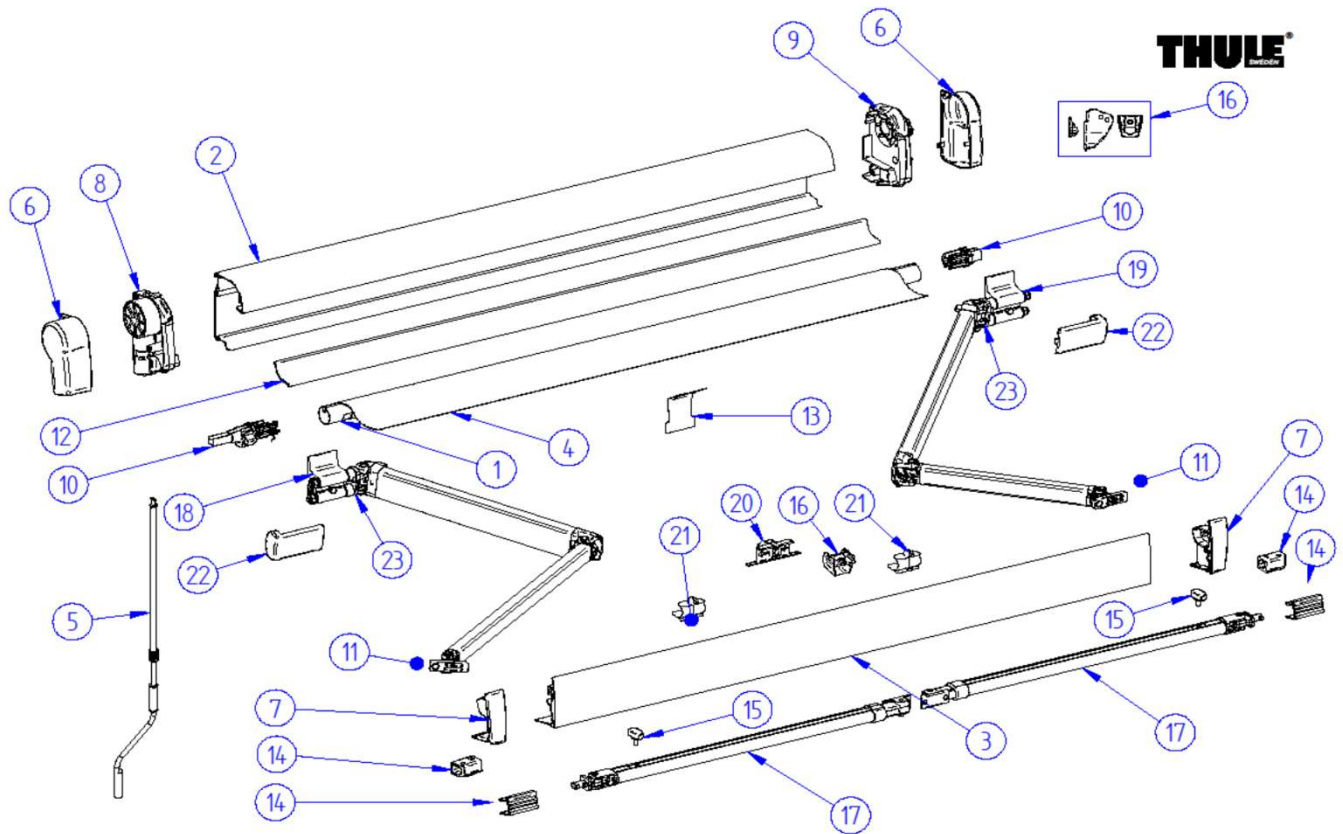

2024 SPARE PARTS LIST

Tristor²

THULE
SWEDEN

4AY602

THULE Omnistor 4900 & Tristor²

4AY602-04

ART.NR.	DESCRIPTION	
1	1500602186 ROLLER TUBE D=30X0.8MM / TRISTOR² -3.00M	
	1500602187 ROLLER TUBE D=30X0.8MM / TRISTOR² -3.50M	
	1500602188 ROLLER TUBE D=30X0.8MM / TRISTOR² -4.00M	
	1500602189 ROLLER TUBE D=30X0.8MM / TRISTOR² -4.50M	
2	1500602190 MAINHOUSING TRISTOR² 3M00 WHITE	Not available
	1500602191 MAINHOUSING TRISTOR² 3M50 WHITE	Not available
	1500602192 MAINHOUSING TRISTOR² 4M00 WHITE	Not available
	1500602193 MAINHOUSING TRISTOR² 4M50 WHITE	Not available
	1500602198 MAINHOUSING TRISTOR² 3M00 ANO	
	1500602199 MAINHOUSING TRISTOR² 3M50 ANO	
	1500602200 MAINHOUSING TRISTOR² 4M00 ANO	
	1500602201 MAINHOUSING TRISTOR² 4M50 ANO	Not available
3	1500602194 LEADRAIL TRISTOR² 3M00 WHITE	
	1500602195 LEADRAIL TRISTOR² 3M50 WHITE	
	1500602196 LEADRAIL TRISTOR² 4M00 WHITE	
	1500602197 LEADRAIL TRISTOR² 4M50 WHITE	
	1500602248 LEADRAIL TRISTOR² 3M00 ANO	
	1500602249 LEADRAIL TRISTOR² 3M50 ANO	
	1500602250 LEADRAIL TRISTOR² 4M00 ANO	
	1500602251 LEADRAIL TRISTOR² 4M50 ANO	
4	1500602202 FABRIC 3M00 4900 31	
	1500602204 FABRIC 3M50 4900 31	
	1500602206 FABRIC 4M00 4900 31	
	1500602208 FABRIC 4M50 4900 31	
5	1500602210 HAND CRANK SMALL G2	
6	1500602211 LH+RH ENDCAP MAINHOUSING TRISTOR² WHITE	
	1500602212 LH+RH ENDCAP MAINHOUSING TRISTOR² ANO	
7	1500602213 LH+RH ENDCAP LEADRAIL TRISTOR² WHITE	
	1500602214 LH+RH ENDCAP LEADRAIL TRISTOR² ANO