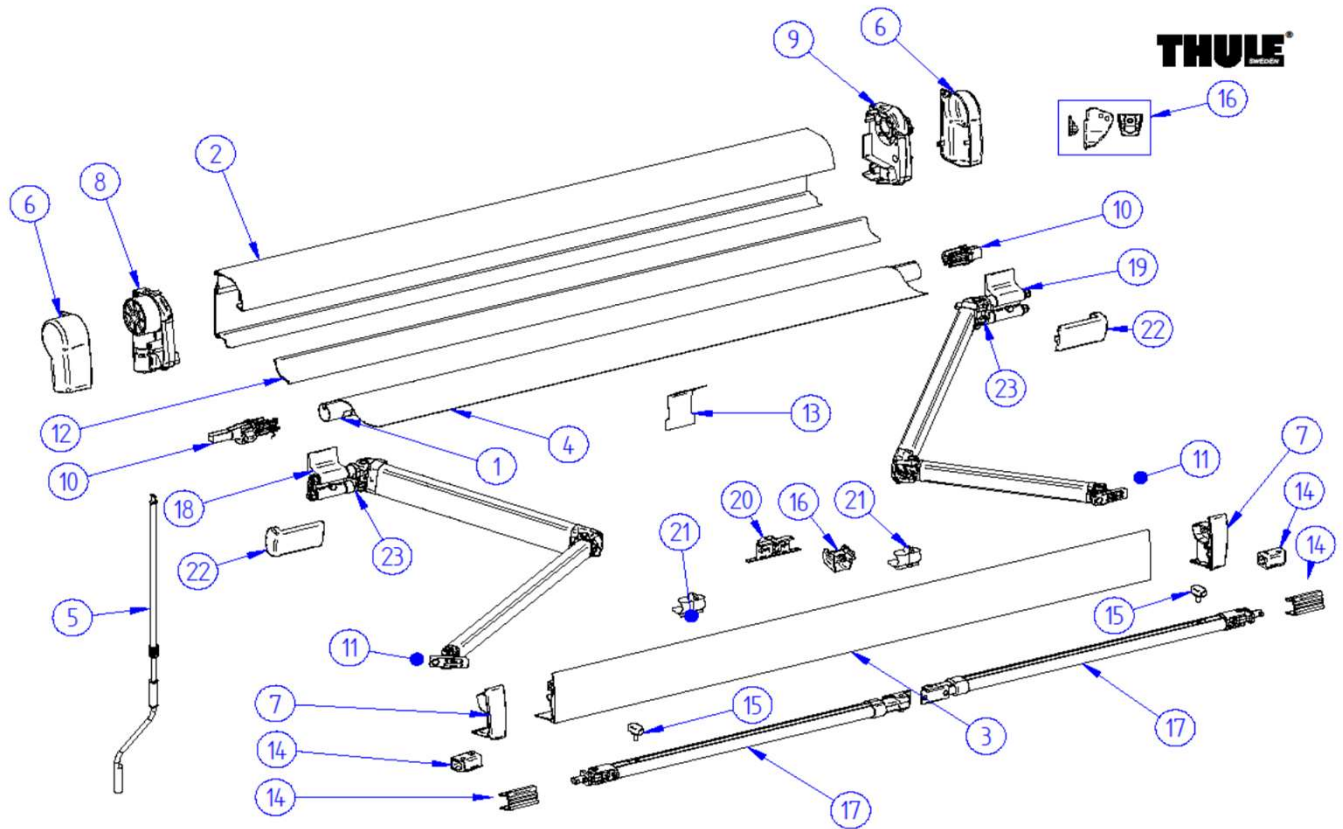

2024 SPARE PARTS LIST
4900

THULE Omnistor 4900 & Tristor²

4AY602-04

ART.NR.	DESCRIPTION	
1	1500602658 ROLLER TUBE D=30X0.8MM / 4200-2,60M	
	1500602186 ROLLER TUBE D=30X0.8MM / 4200-3.00M	
	1500602187 ROLLER TUBE D=30X0.8MM / 4200-3.50M	
	1500602188 ROLLER TUBE D=30X0.8MM / 4200-4.00M	
	1500602189 ROLLER TUBE D=30X0.8MM / 4200-4.50M	
2	1500602659 MAINHOUSING 4900 2M60 WHITE	Not available
	1500602190 MAINHOUSING 4900 3M00 WHITE	Not available
	1500602191 MAINHOUSING 4900 3M50 WHITE	Not available
	1500602192 MAINHOUSING 4900 4M00 WHITE	Not available
	1500602193 MAINHOUSING 4900 4M50 WHITE	Not available
	1500602660 MAINHOUSING 4900 2M60 ANO	
	1500602198 MAINHOUSING 4900 3M00 ANO	
	1500602199 MAINHOUSING 4900 3M50 ANO	
	1500602200 MAINHOUSING 4900 4M00 ANO	
	1500602201 MAINHOUSING 4900 4M50 ANO	Not available
	1500602948 MAINHOUSING 4900 2M60 ANTHR.	
	1500602949 MAINHOUSING 4900 3M00 ANTHR.	
3	1500602661 LEADRAIL 4200/4900 2M60 WHI	
	1500602194 LEADRAIL 4200/4900 3M00 WHI	
	1500602195 LEADRAIL 4200/4900 3M50 WHI	
	1500602196 LEADRAIL 4200/4900 4M00 WHI	
	1500602197 LEADRAIL 4200/4900 4M50 WHI	
	1500602662 LEADRAIL 4200/4900 2M60 ANO	
	1500602248 LEADRAIL 4200/4900 3M00 ANO	
	1500602249 LEADRAIL 4200/4900 3M50 ANO	
	1500602250 LEADRAIL 4200/4900 4M00 ANO	
	1500602251 LEADRAIL 4200/4900 4M50 ANO	
	1500602950 LEADRAIL 4200/4900 2M60 ANT	
	1500602951 LEADRAIL 4200/4900 3M00 ANT