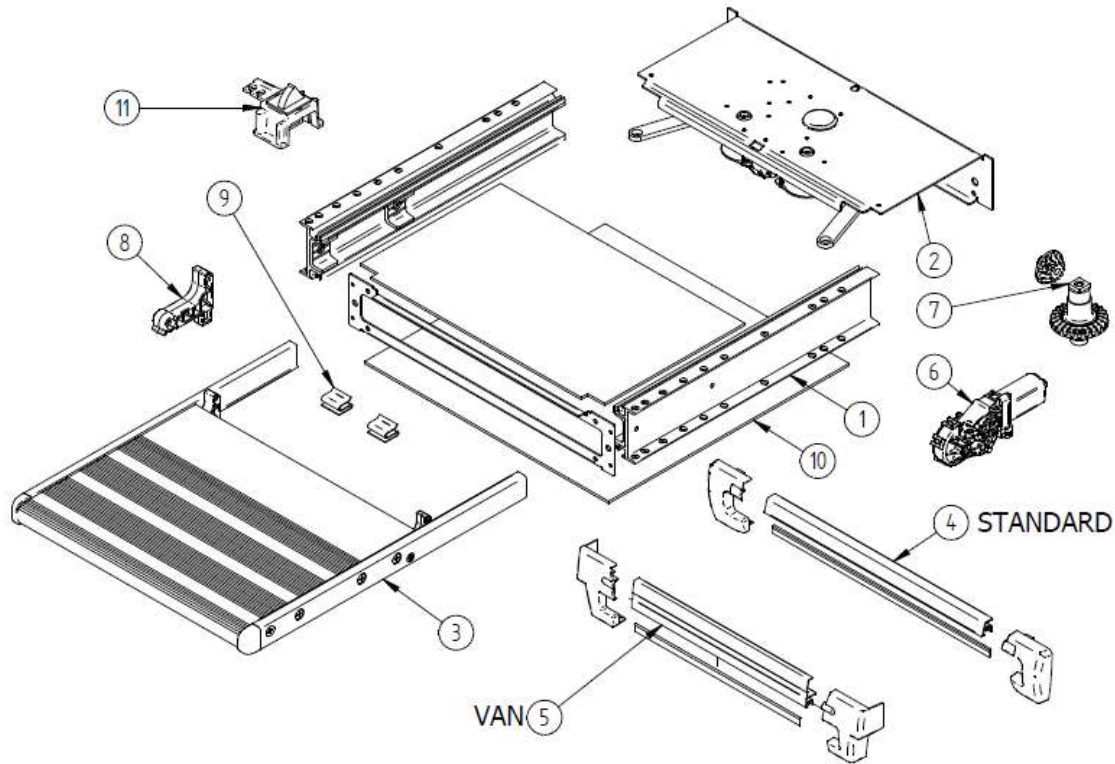

2024 SPARE PARTS LIST
Slide-Out Step V12

THULE
SWEDEN

SDB612

THULE

THULE Slide out 12V 2012

SDB612-03

	ART.NR.	DESCRIPTION	
1	1500602729	FRAME SLIDE OUT 400 2012	Not available
	1500602730	FRAME SLIDE OUT 550 2012	Not available
	1500602731	FRAME SLIDE OUT 700 2012	Not available
2	1500602732	MOTOR COMPLETE S/O 400 2012	
	1500602733	MOTOR COMPLETE S/O 550 2012	Not available
	1500602734	MOTOR COMPLETE S/O 700 2012	
3	1500602735	FOOTBOARD COMPL. SLIDE OUT 400 2012	
	1500602736	FOOTBOARD COMPL. SLIDE OUT 550 2012	
	1500602737	FOOTBOARD COMPL. SLIDE OUT 700 2012	
4	1500602738	FRONT PROTECTION SLIDE OUT 400 2012	
	1500602739	FRONT PROTECTION SLIDE OUT 550 2012	
	1500602740	FRONT PROTECTION SLIDE OUT 700 2012	
5	1500602741	FRONT PROTECTION SLIDE OUT 400 2012 VAN	
	1500602742	FRONT PROTECTION SLIDE OUT 550 2012 VAN	
	1500602743	FRONT PROTECTION SLIDE OUT 700 2012 VAN	
6	1500602744	12V MOTOR SLIDE OUT 2012	
7	1500602745	REPAIR KIT PINION SLIDE-OUT 2012	
8	1500602746	END STOP FOOTBOARD SLIDE OUT 2012	
9	1500602752	FIXATION SPRING PROTECTION COVER - 6PCS	
10	1500602803	LOWER PROTECTION SLIDE OUT V12 12V400	Not available
	1500602804	LOWER PROTECTION SLIDE OUT V12 12V550	
	1500602805	LOWER PROTECTION SLIDE OUT V12 12V700	
11	1500603111	ALARMSWITCH SLIDE OUT V12