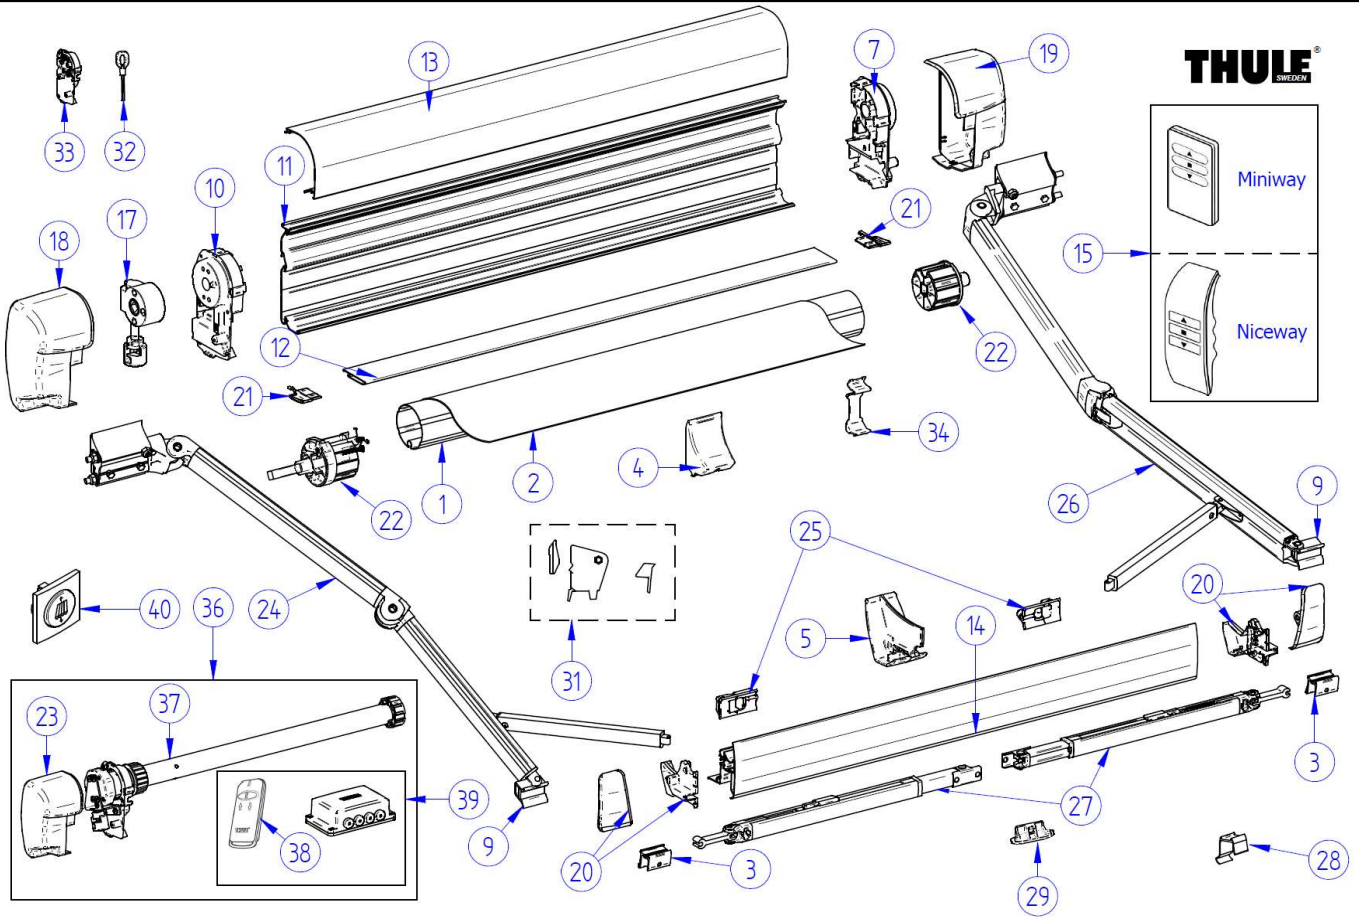

2024 SPARE PARTS LIST
8000

THULE Omnistor 8000

SAP 606-03

ART.NR.	DESCRIPTION	
1	1500601797 ROLLER TUBE 70 / 8000 -3,50M	
	1500601798 ROLLER TUBE 70 / 8000 -4,00M	
	1500601799 ROLLER TUBE 70 / 8000 -4,50M	
	1500601800 ROLLER TUBE 70 / 8000 -5,00M	
	1500601801 ROLLER TUBE 70 / 8000 -5,50M	
	1500601802 ROLLER TUBE 70 / 8000 -6,00M	
2	1500601832 FABRIC 3,50M 8000 31	
	1500601833 FABRIC 3,50M 8000 32	
	1500600082 FABRIC 4.00M 8000 22 RAL 9002	
	1500601701 FABRIC 4.00M 8000 31	
	1500601702 FABRIC 4.00M 8000 32	
	1500600089 FABRIC 4.50M 8000 22 RAL 9002	
	1500601703 FABRIC 4.50M 8000 31	
	1500601704 FABRIC 4.50M 8000 32	
	1500601705 FABRIC 5.00M 8000 31	
	1500601706 FABRIC 5.00M 8000 32	
	1500600104 FABRIC 5.50M 8000 22 RAL 9002	
	1500601707 FABRIC 5.50M 8000 31	
	1500601708 FABRIC 5.50M 8000 32	
	1500600111 FABRIC 6.00M 8000 22 RAL 9002	
	1500601686 FABRIC 6.00M 8000 31	
	1500601709 FABRIC 6.00M 8000 32	
3	1500601602 CONNECT. SUPP. ARM	
4	1500600325 LEAD RAIL HOLD DOWN 8000	
5	1500600326 GLIDING ANGLE LEAD RAIL 8000	
6	1500600863 RELAIS + FEET MOTOR 8000 220V	
7	1500600865 RH MAIN HOUS.END PL. ASSY 8000	
	1500600867 RH ENDPLATE 8000 220V	
8	1500601834 L.H. END PLATE ASSY 8000-220V	Not available