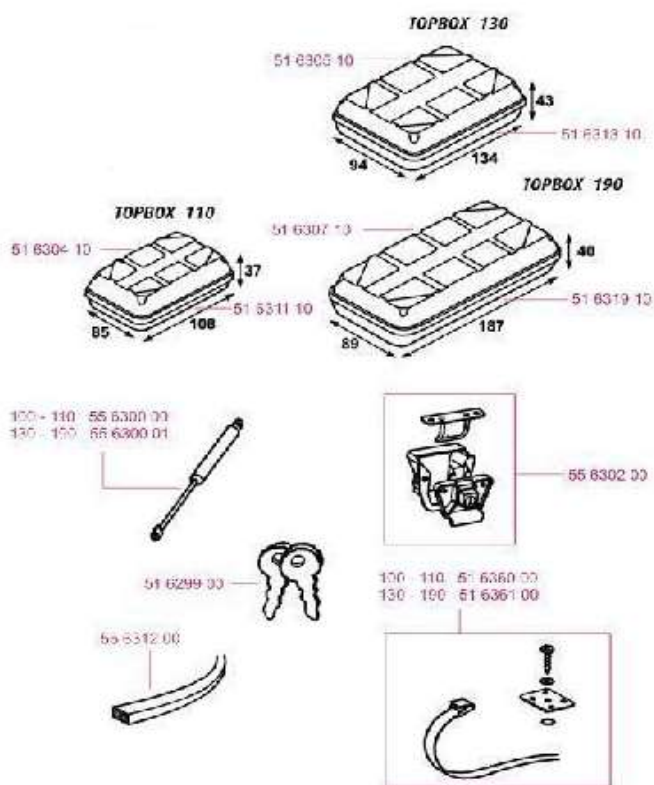

2024 SPARE PARTS LIST

Boxes

TOP-BOX