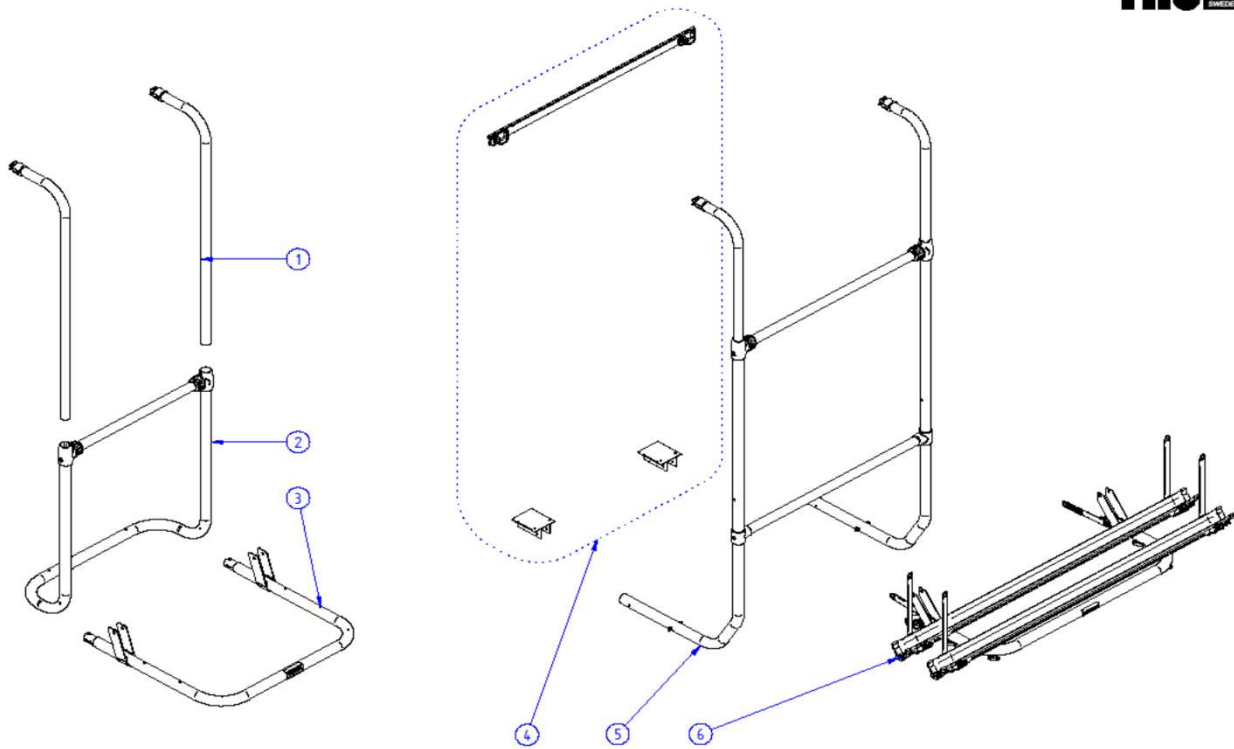

2024 SPARE PARTS LIST

Elite G2 LV - Elite G2 SV - Elite G2 HH - Elite G2 One Bike

THULE
SWEDEN

MH605

THULE
SWEDEN

THULE Elite G2 LV / Elite G2 SV / Elite G2 HH / Elite G2 One Bike

MH605-01

	ART.NR.	DESCRIPTION	
1	1500602635	ELITE G2 LV ARM (1x)	
2	1500602636	ELITE G2 LV BODY + CROSSBAR + T-PIECES	
3	1500602637	ELITE G2 PLATFORM WITHOUT RAILS	
4	1500602638	ELITE G2 SV ARMS + CROSSBAR	
5	1500602639	ELITE G2 SV BODY + CONNECTION PIECE (1x)	
6	1500602640	ELITE G2 HH ARM (1x)	
7	1500603474	ELITE G2 ONE BIKE PLATFORM WITHOUT RAILS	

2024 SPARE PARTS LIST

Sport G2 LV - Sport G2 SV - Sport G2 W150/Hobby

THULE
SWEDEN

SP608

THULE
SWEDEN

THULE Sport G2 LV / Sport G2 SV / Sport G2 W150/Hobby

SP608-00

	ART.NR.	DESCRIPTION	
1	1500602378	SPORT G2 LV ARM (1x)	
2	1500602379	SPORT G2 LV BODY + CROSSBAR + T-PIECES	
3	1500602641	SPORT G2 PLATFORM WITHOUT RAILS	
4	1500602381	SPORT G2 SV ARMS + CROSSBAR	
5	1500602382	SPORT G2 SV BODY + CONNECTION PIECE (1x)	
6	1500602642	SPORT G2 W150/HOBBY ARMS + RAIL	

2024 SPARE PARTS LIST
Sport G2 Tour - Sport G2 Universal

THULE Sport G2 tour / Sport G2 Universal

SP609-00

	ART.NR.	DESCRIPTION	
1	1500602649	SPORT G2 TOUR ARM (1x)	
2	1500602650	SPORT G2 TOUR BODY	
3	1500602641	SPORT G2 PLATFORM WITHOUT RAILS	
4	1500602682	SPORT G2 UNIVERSAL FIXATION SET	
5	1500602651	SPORT G2 UNIVERSAL BODY	
6	1500602652	SPORT G2 UNIVERSAL PLATFORM COMPLETE	