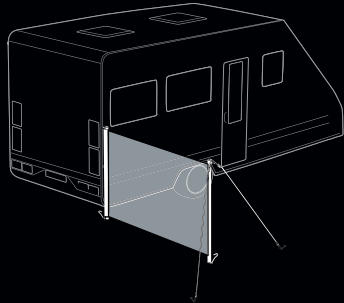

Vapaasti seisova:
Kiinnitys ajoneuvoon.

Thule Tuuliaita

Suurta suojaa ja yksityisyyttä

Rauha ajoneuvon ympärillä lomaillessa on yhtä tärkeää kuin suojautuminen tuulelta. Thule Tuuliaidat ovat joustavia, vakaita ja vahvoja sekä tarjoavat yksityisyyttä sitä kaitatessasi. **Nauti täydellistä mukavuutta.**

Perehdy täydelliseen valikoimaan tarvikkeita: markiiseja, markiisiteltoja, säilytysjärjestelmiä, pyörätelineitä, turvallisuustuotteita
www.thule.com

Saadaksesi lisätietoja, ota yhteyttä Thule jälleenmyyjääsi

Thule Tuuliaita
Enemmän yksityisyyttä

THULE
SWEDEN

Matkailuajoneuvot
Tarvikkeet