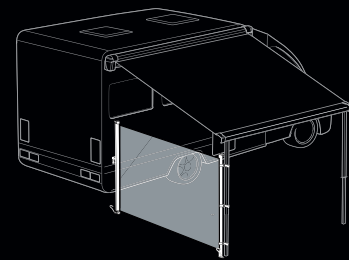

3. Joustava asennus

Sisäänrakennettu:
Kiinnitys markiisiin.