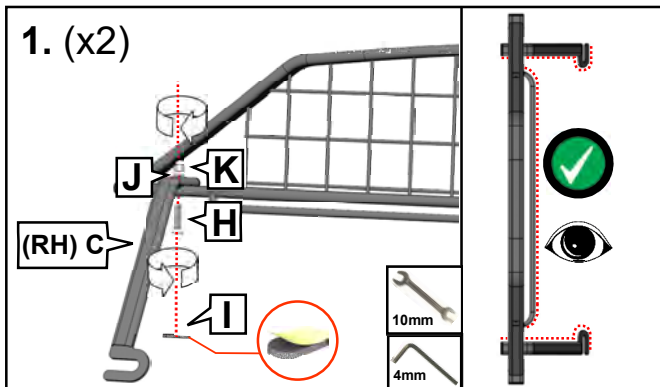

TDG 1648

FITTING INSTRUCTION / INSTRUCTION DE MONTAGE / EINBAUANLEITUNG /
ISTRUZIONI PER L'USO / INSTRUCCIONES DE MONTAJE / MONTAGEHANDLEIDUNG

KIA PROCEED

DOG GUARD / GRILLE PROTECTRICE POUR CHIEN / HUNDEGITTER /
RIPARO PER CANI / DEFENSA PARA PERROS / HONDEREK

TDG 1648

FITTING INSTRUCTION / INSTRUCTION DE MONTAGE / EINBAUANLEITUNG /
ISTRUZIONI PER L'USO / INSTRUCCIONES DE MONTAJE / MONTAGEHANDLEIDING

KIA PROCEED

DOG GUARD / GRILLE PROTECTRICE POUR CHIEN / HUNDEGITTER /
RIPARO PER CANI / DEFENSA PARA PERROS / HONDEREK