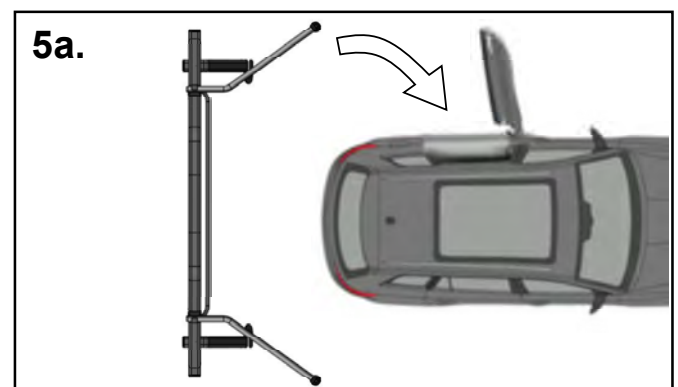

TDG 1648

FITTING INSTRUCTION / INSTRUCTION DE MONTAGE / EINBAUANLEITUNG /
ISTRUZIONI PER L'USO / INSTRUCCIONES DE MONTAJE / MONTAGEHANDLEIDUNG

KIA PROCEED

DOG GUARD / GRILLE PROTECTRICE POUR CHIEN / HUNDEGITTER /
RIPARO PER CANI / DEFENSA PARA PERROS / HONDEREK

TDG 1648

FITTING INSTRUCTION / INSTRUCTION DE MONTAGE / EINBAUANLEITUNG /
ISTRUZIONI PER L'USO / INSTRUCCIONES DE MONTAJE / MONTAGEHANDLEIDING

KIA PROCEED

DOG GUARD / GRILLE PROTECTRICE POUR CHIEN / HUNDEGITTER /
RIPARO PER CANI / DEFENSA PARA PERROS / HONDEREK