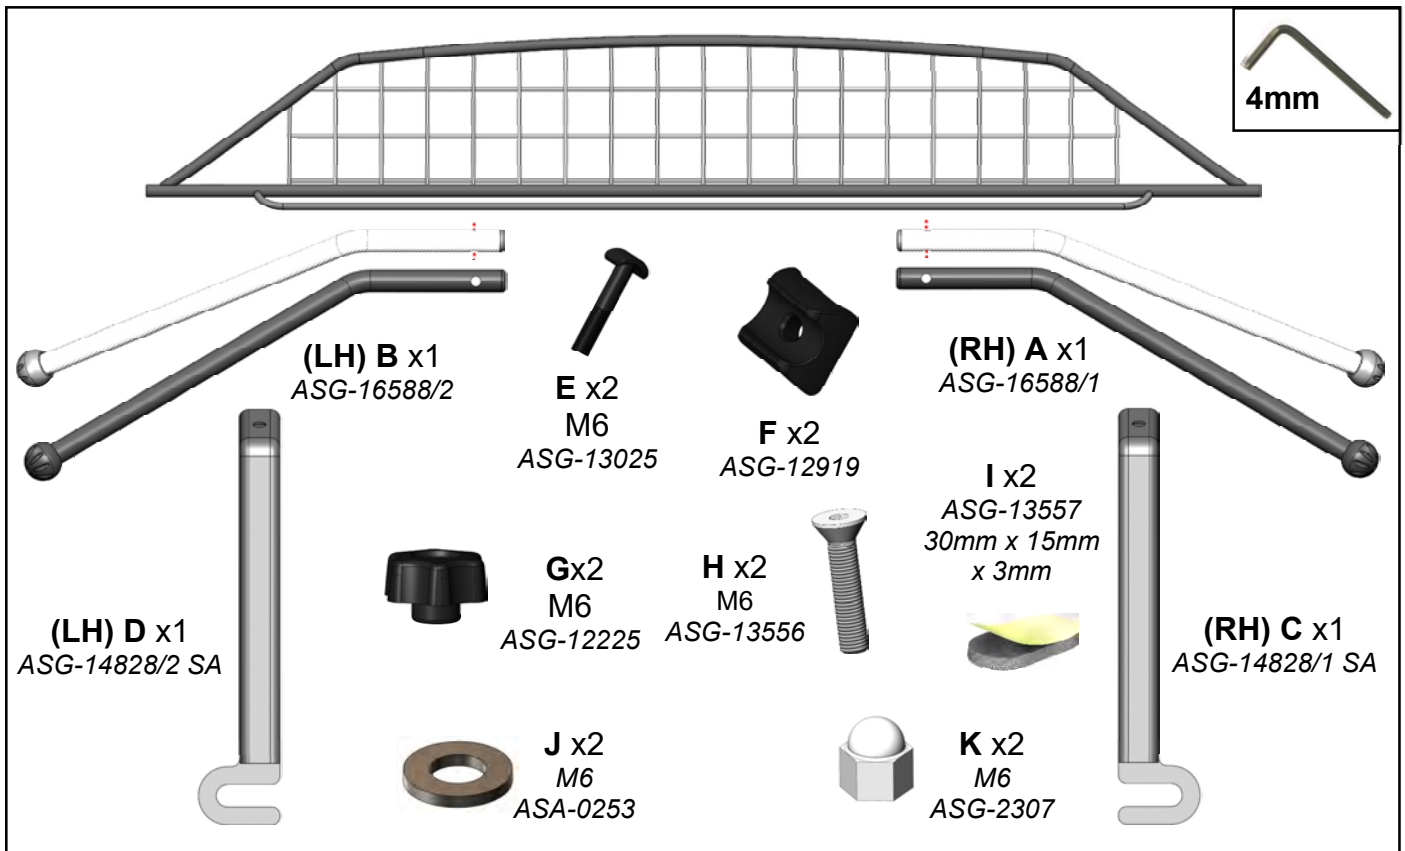

TDG 1648

FITTING INSTRUCTION / INSTRUCTION DE MONTAGE / EINBAUANLEITUNG /
ISTRUZIONI PER L'USO / INSTRUCCIONES DE MONTAJE / MONTAGEHANDLEIDUNG

KIA PROCEED

DOG GUARD / GRILLE PROTECTRICE POUR CHIEN / HUNDEGITTER /
RIPARO PER CANI / DEFENSA PARA PERROS / HONDEREK

TDG 1648

FITTING INSTRUCTION / INSTRUCTION DE MONTAGE / EINBAUANLEITUNG /
ISTRUZIONI PER L'USO / INSTRUCCIONES DE MONTAJE / MONTAGEHANDLEIDING

KIA PROCEED

DOG GUARD / GRILLE PROTECTRICE POUR CHIEN / HUNDEGITTER /
RIPARO PER CANI / DEFENSA PARA PERROS / HONDEREK