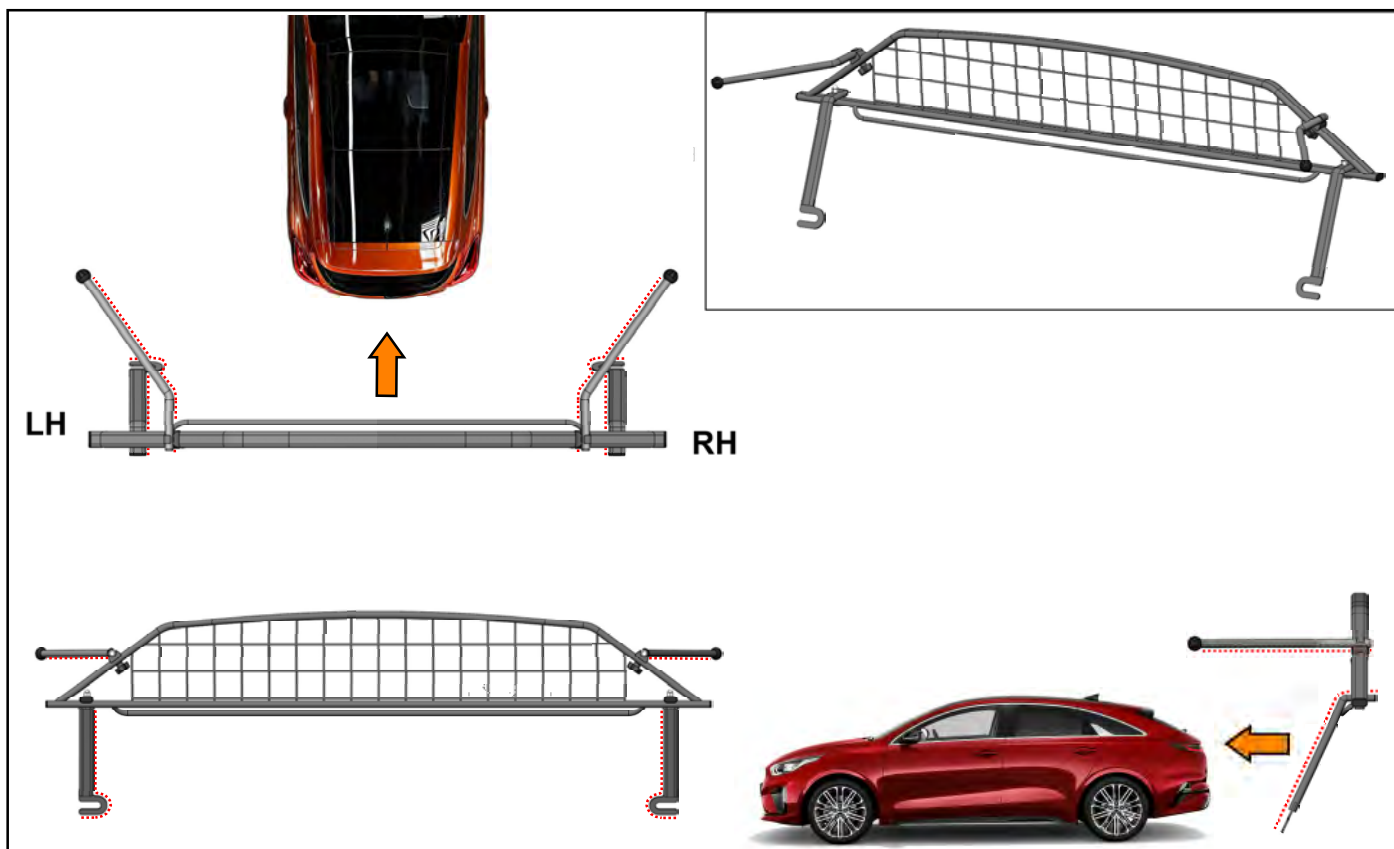

TDG 1648

FITTING INSTRUCTION / INSTRUCTION DE MONTAGE / EINBAUANLEITUNG /
ISTRUZIONI PER L'USO / INSTRUCCIONES DE MONTAJE / MONTAGEHANDLEIDUNG

KIA PROCEED

DOG GUARD / GRILLE PROTECTRICE POUR CHIEN / HUNDEGITTER /
RIPARO PER CANI / DEFENSA PARA PERROS / HONDEREK

TDG 1648

FITTING INSTRUCTION / INSTRUCTION DE MONTAGE / EINBAUANLEITUNG /
ISTRUZIONI PER L'USO / INSTRUCCIONES DE MONTAJE / MONTAGEHANDLEIDING

KIA PROCEED

DOG GUARD / GRILLE PROTECTRICE POUR CHIEN / HUNDEGITTER /
RIPARO PER CANI / DEFENSA PARA PERROS / HONDEREK