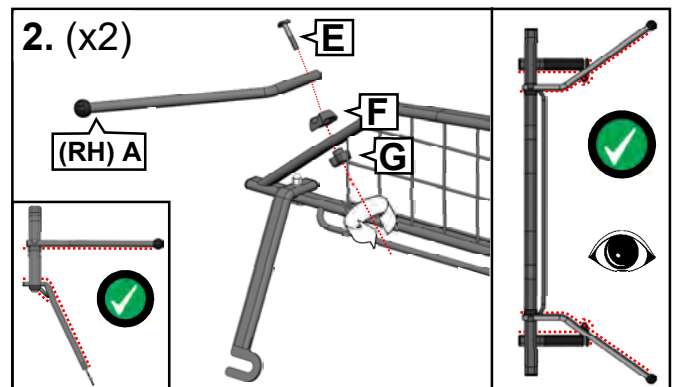

TDG 1648

FITTING INSTRUCTION / INSTRUCTION DE MONTAGE / EINBAUANLEITUNG /
ISTRUZIONI PER L'USO / INSTRUCCIONES DE MONTAJE / MONTAGEHANDLEIDUNG

KIA PROCEED

DOG GUARD / GRILLE PROTECTRICE POUR CHIEN / HUNDEGITTER /
RIPARO PER CANI / DEFENSA PARA PERROS / HONDEREK

TDG 1648

FITTING INSTRUCTION / INSTRUCTION DE MONTAGE / EINBAUANLEITUNG /
ISTRUZIONI PER L'USO / INSTRUCCIONES DE MONTAJE / MONTAGEHANDLEIDING

KIA PROCEED

DOG GUARD / GRILLE PROTECTRICE POUR CHIEN / HUNDEGITTER /
RIPARO PER CANI / DEFENSA PARA PERROS / HONDEREK