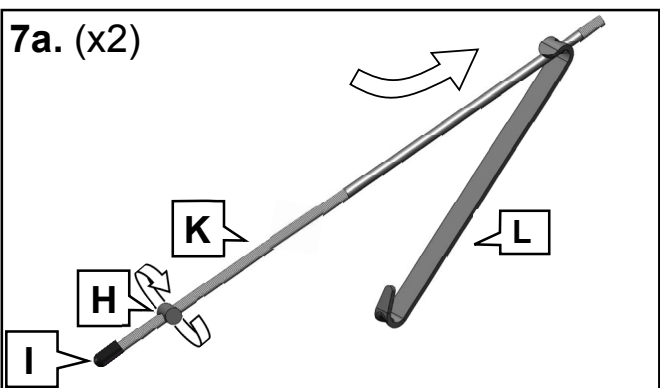

TDG 1636

FITTING INSTRUCTION / INSTRUCTION DE MONTAGE / EINBAUANLEITUNG /
ISTRUZIONI PER L'USO / INSTRUCCIONES DE MONTAJE / MONTAGEHANDLEIDING

TOYOTA RAV 4

DOG GUARD / GRILLE PROTECTRICE POUR CHIEN / HUNDEGITTER /
RIPARO PER CANI / DEFENSA PARA PERROS / HONDEREK