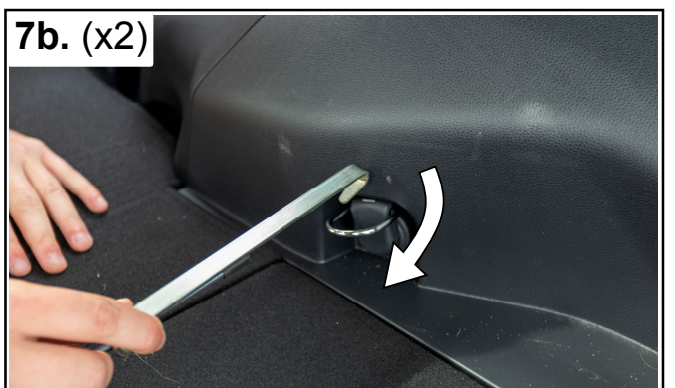

TDG 1636

FITTING INSTRUCTION / INSTRUCTION DE MONTAGE / EINBAUANLEITUNG /
ISTRUZIONI PER L'USO / INSTRUCCIONES DE MONTAJE / MONTAGEHANDLEIDING

TOYOTA RAV 4

DOG GUARD / GRILLE PROTECTRICE POUR CHIEN / HUNDEGITTER /
RIPARO PER CANI / DEFENSA PARA PERROS / HONDEREK