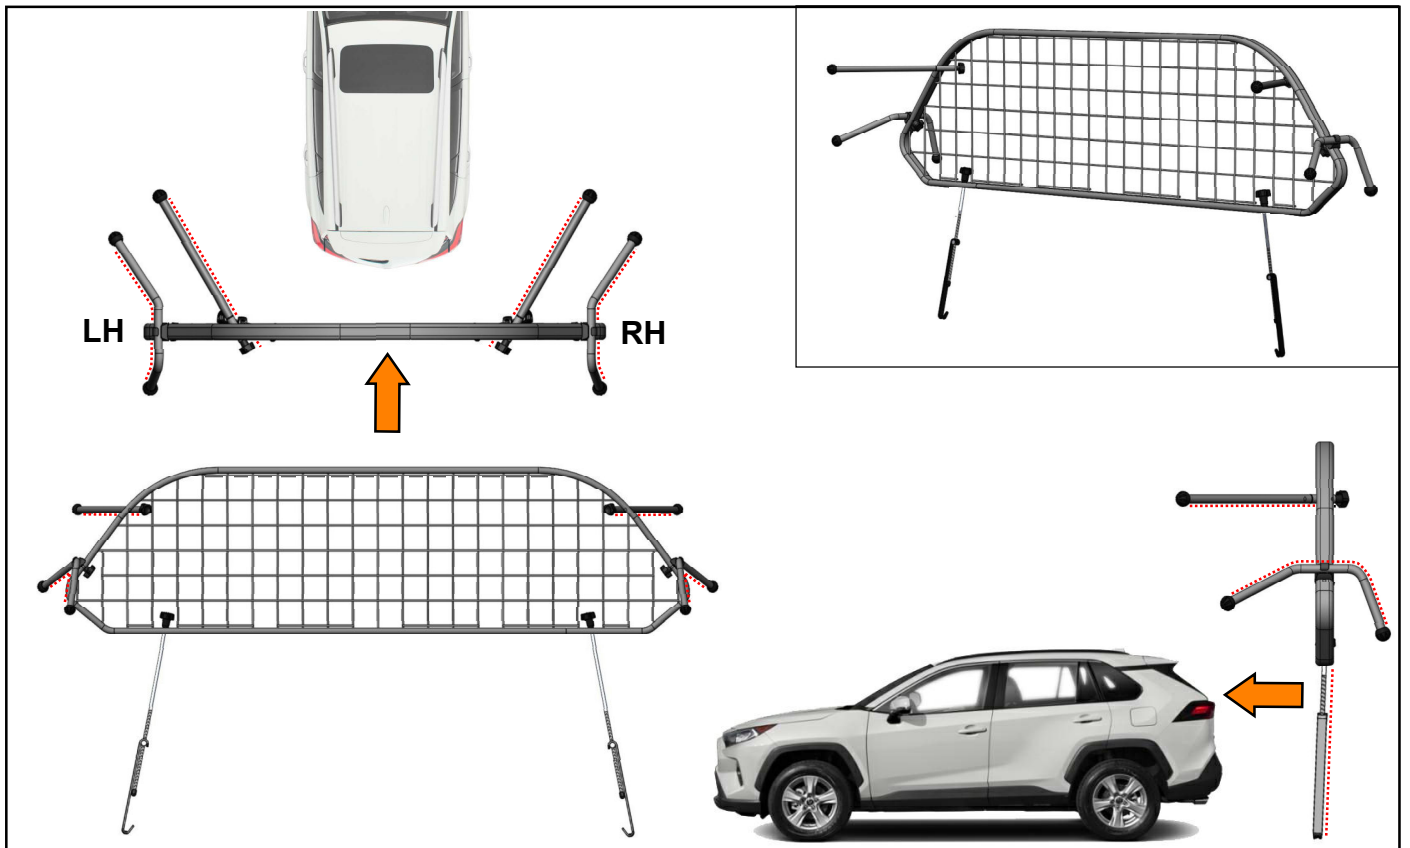

## TOYOTA RAV 4

DOG GUARD / GRILLE PROTECTRICE POUR CHIEN / HUNDEGITTER /  
RIPARO PER CANI / DEFENSA PARA PERROS / HONDEREK