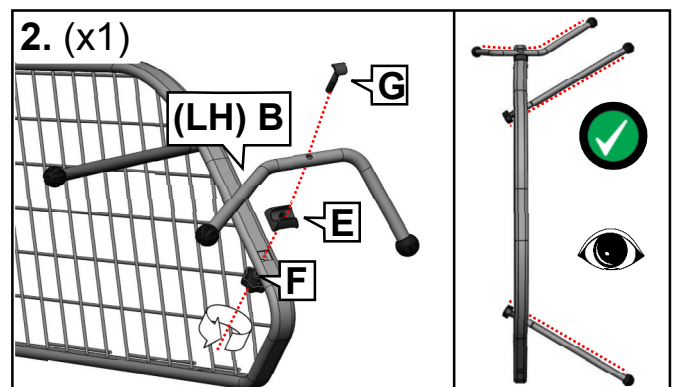

TDG 1636

FITTING INSTRUCTION / INSTRUCTION DE MONTAGE / EINBAUANLEITUNG /
ISTRUZIONI PER L'USO / INSTRUCCIONES DE MONTAJE / MONTAGEHANDLEIDING

TOYOTA RAV 4

DOG GUARD / GRILLE PROTECTRICE POUR CHIEN / HUNDEGITTER /
RIPARO PER CANI / DEFENSA PARA PERROS / HONDEREK