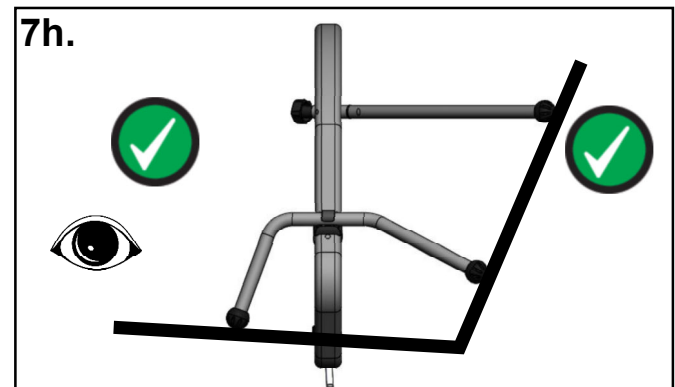

TDG 1636

FITTING INSTRUCTION / INSTRUCTION DE MONTAGE / EINBAUANLEITUNG /
ISTRUZIONI PER L'USO / INSTRUCCIONES DE MONTAJE / MONTAGEHANDLEIDING

TOYOTA RAV 4

DOG GUARD / GRILLE PROTECTRICE POUR CHIEN / HUNDEGITTER /
RIPARO PER CANI / DEFENSA PARA PERROS / HONDEREK