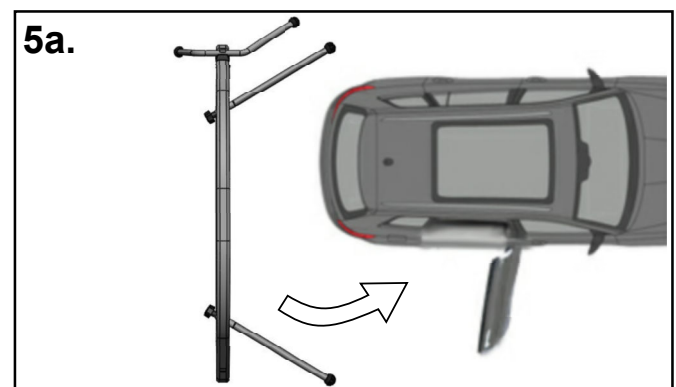

TDG 1636

FITTING INSTRUCTION / INSTRUCTION DE MONTAGE / EINBAUANLEITUNG /
ISTRUZIONI PER L'USO / INSTRUCCIONES DE MONTAJE / MONTAGEHANDLEIDING

TOYOTA RAV 4

DOG GUARD / GRILLE PROTECTRICE POUR CHIEN / HUNDEGITTER /
RIPARO PER CANI / DEFENSA PARA PERROS / HONDEREK