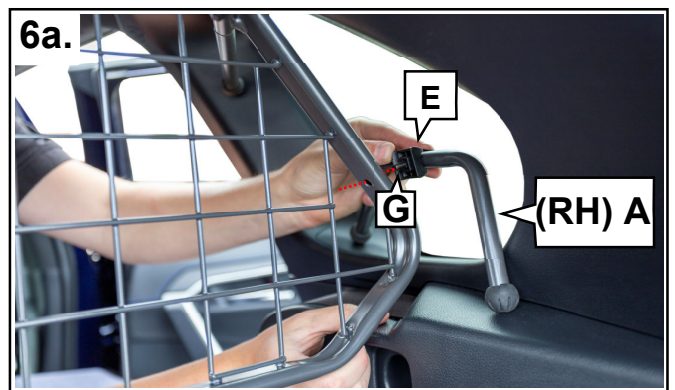

TDG 1636

FITTING INSTRUCTION / INSTRUCTION DE MONTAGE / EINBAUANLEITUNG /
ISTRUZIONI PER L'USO / INSTRUCCIONES DE MONTAJE / MONTAGEHANDLEIDING

TOYOTA RAV 4

DOG GUARD / GRILLE PROTECTRICE POUR CHIEN / HUNDEGITTER /
RIPARO PER CANI / DEFENSA PARA PERROS / HONDEREK