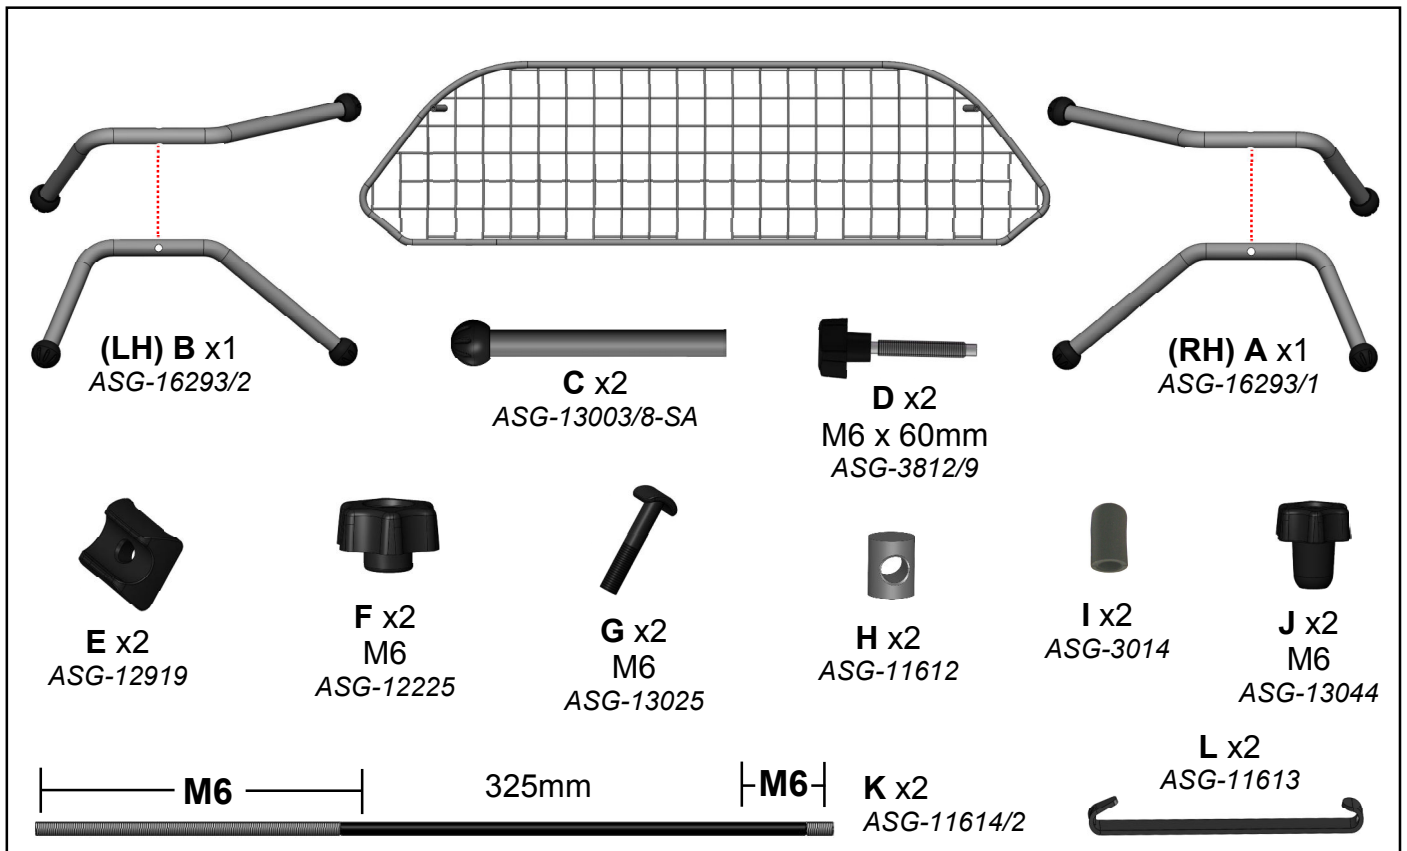

TDG 1636

FITTING INSTRUCTION / INSTRUCTION DE MONTAGE / EINBAUANLEITUNG /
ISTRUZIONI PER L'USO / INSTRUCCIONES DE MONTAJE / MONTAGEHANDLEIDING

TOYOTA RAV 4

DOG GUARD / GRILLE PROTECTRICE POUR CHIEN / HUNDEGITTER /
RIPARO PER CANI / DEFENSA PARA PERROS / HONDEREK