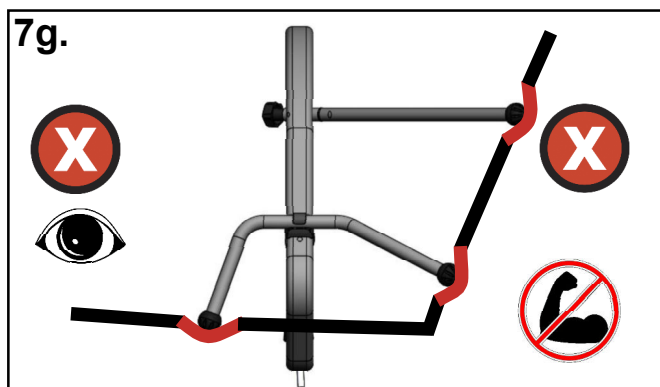

TDG 1636

FITTING INSTRUCTION / INSTRUCTION DE MONTAGE / EINBAUANLEITUNG /
ISTRUZIONI PER L'USO / INSTRUCCIONES DE MONTAJE / MONTAGEHANDLEIDING

TOYOTA RAV 4

DOG GUARD / GRILLE PROTECTRICE POUR CHIEN / HUNDEGITTER /
RIPARO PER CANI / DEFENSA PARA PERROS / HONDEREK