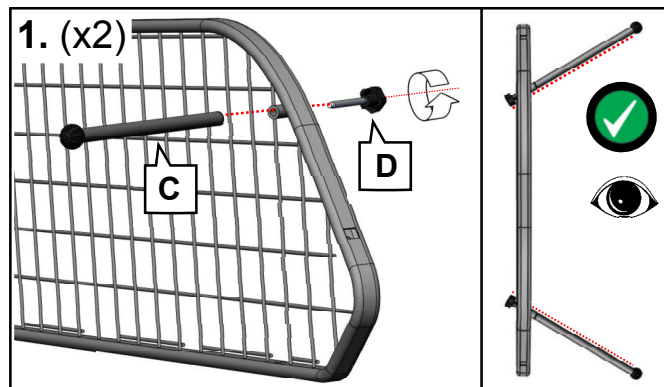

TDG 1636

FITTING INSTRUCTION / INSTRUCTION DE MONTAGE / EINBAUANLEITUNG /
ISTRUZIONI PER L'USO / INSTRUCCIONES DE MONTAJE / MONTAGEHANDLEIDING

TOYOTA RAV 4

DOG GUARD / GRILLE PROTECTRICE POUR CHIEN / HUNDEGITTER /
RIPARO PER CANI / DEFENSA PARA PERROS / HONDEREK