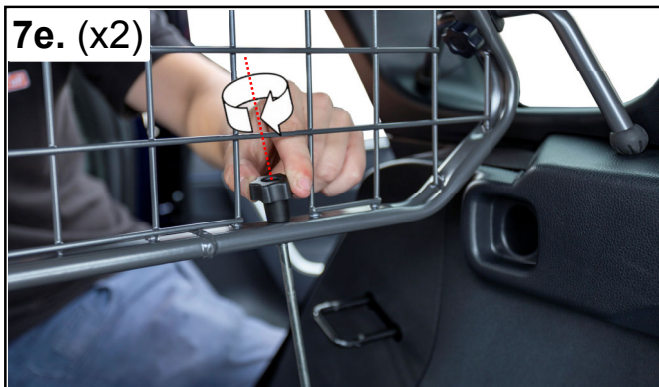

TDG 1636

FITTING INSTRUCTION / INSTRUCTION DE MONTAGE / EINBAUANLEITUNG /
ISTRUZIONI PER L'USO / INSTRUCCIONES DE MONTAJE / MONTAGEHANDLEIDING

TOYOTA RAV 4

DOG GUARD / GRILLE PROTECTRICE POUR CHIEN / HUNDEGITTER /
RIPARO PER CANI / DEFENSA PARA PERROS / HONDEREK