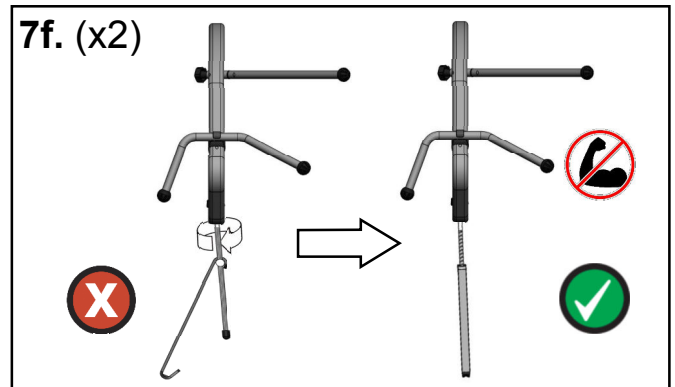

TDG 1636

FITTING INSTRUCTION / INSTRUCTION DE MONTAGE / EINBAUANLEITUNG /
ISTRUZIONI PER L'USO / INSTRUCCIONES DE MONTAJE / MONTAGEHANDLEIDING

TOYOTA RAV 4

DOG GUARD / GRILLE PROTECTRICE POUR CHIEN / HUNDEGITTER /
RIPARO PER CANI / DEFENSA PARA PERROS / HONDEREK