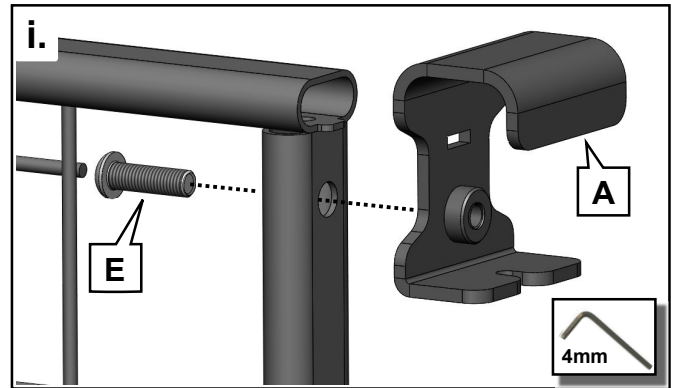

(50:50)

(60:40)

TDG 1616D

FITTING INSTRUCTION / INSTRUCTION DE MONTAGE / EINBAUANLEITUNG /
ISTRUZIONI PER L'USO / INSTRUCCIONES DE MONTAJE / MONTAGEHANDLEIDUNG

DACIA DUSTER

LUGGAGE PARTITION DIVIDER / PARTITION CENTALE DE COFFRE À BAGAGES /
ABTRENNUNG - GEPÄCKRAUMGITTER / RED DE DIVISIÓN DEL MALETERO /
DIVISORIO CENTRALE BAGAGLIAIO / DE VERDELER VAN DE BAGAGEVERDELING

TDG 1616D

FITTING INSTRUCTION / INSTRUCTION DE MONTAGE / EINBAUANLEITUNG /
ISTRUZIONI PER L'USO / INSTRUCCIONES DE MONTAJE / MONTAGEHANDLEIDING

DACIA DUSTER

LUGGAGE PARTITION DIVIDER / PARTITION CENTALE DE COFFRE À BAGAGES /
ABTRENUNG - GEPÄCKRAUMGITTER / RED DE DIVISIÓN DEL MALETERO /
DIVISORIO CENTRALE BAGAGLIAIO / DE VERDELER VAN DE BAGAGEVERDELING