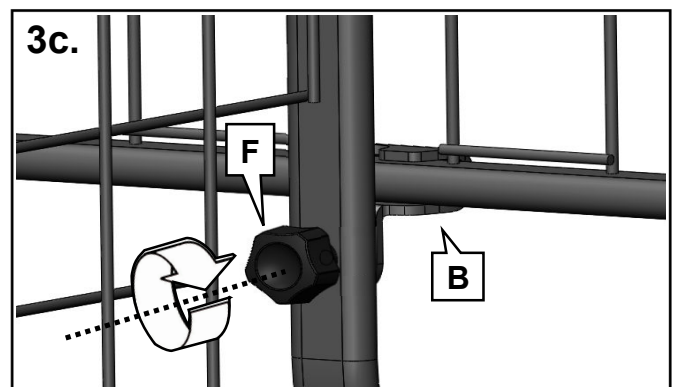

(50:50)

(60:40)

TDG 1616D

FITTING INSTRUCTION / INSTRUCTION DE MONTAGE / EINBAUANLEITUNG /
ISTRUZIONI PER L'USO / INSTRUCCIONES DE MONTAJE / MONTAGEHANDLEIDUNG

DACIA DUSTER

LUGGAGE PARTITION DIVIDER / PARTITION CENTALE DE COFFRE À BAGAGES /
ABTRENNUNG - GEPÄCKRAUMGITTER / RED DE DIVISIÓN DEL MALETERO /
DIVISORIO CENTRALE BAGAGLIAIO / DE VERDELER VAN DE BAGAGEVERDELING

TDG 1616D

FITTING INSTRUCTION / INSTRUCTION DE MONTAGE / EINBAUANLEITUNG /
ISTRUZIONI PER L'USO / INSTRUCCIONES DE MONTAJE / MONTAGEHANDLEIDING

DACIA DUSTER

LUGGAGE PARTITION DIVIDER / PARTITION CENTALE DE COFFRE À BAGAGES /
ABTRENUNG - GEPÄCKRAUMGITTER / RED DE DIVISIÓN DEL MALETERO /
DIVISORIO CENTRALE BAGAGLIAIO / DE VERDELER VAN DE BAGAGEVERDELING