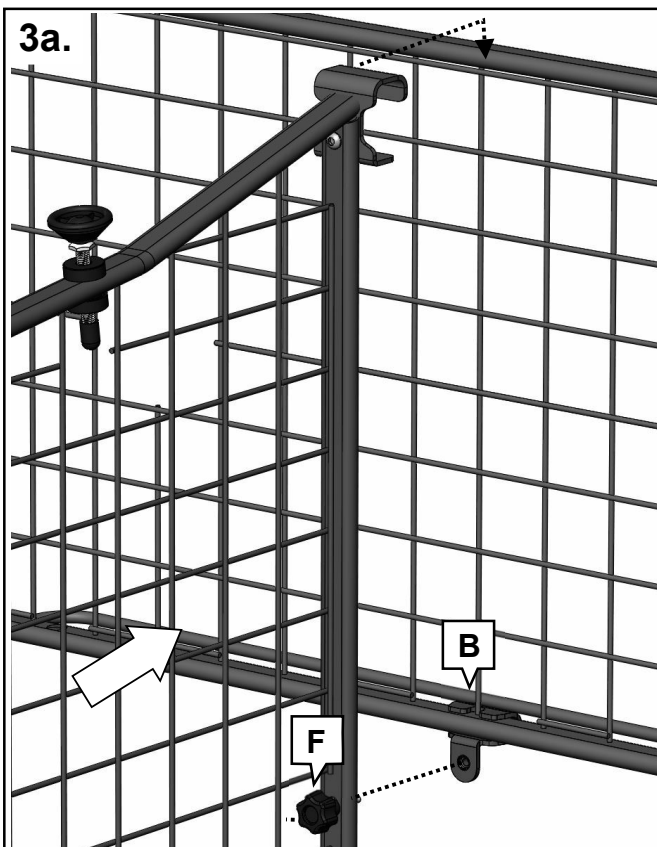

TDG 1616D

FITTING INSTRUCTION / INSTRUCTION DE MONTAGE / EINBAUANLEITUNG /
ISTRUZIONI PER L'USO / INSTRUCCIONES DE MONTAJE / MONTAGEHANDLEIDING

DACIA DUSTER

LUGGAGE PARTITION DIVIDER / PARTITION CENTALE DE COFFRE À BAGAGES /
ABTRENUNG - GEPÄCKKRAUMGITTER / RED DE DIVISIÓN DEL MALETERO /
DIVISORIO CENTRALE BAGAGLIAIO / DE VERDELER VAN DE BAGAGEVERDELING

(50:50)

(60:40)

TDG 1616D

FITTING INSTRUCTION / INSTRUCTION DE MONTAGE / EINBAUANLEITUNG /
ISTRUZIONI PER L'USO / INSTRUCCIONES DE MONTAJE / MONTAGEHANDLEIDUNG

DACIA DUSTER

LUGGAGE PARTITION DIVIDER / PARTITION CENTALE DE COFFRE À BAGAGES /
ABTRENNUNG - GEPÄCKRAUMGITTER / RED DE DIVISIÓN DEL MALETERO /
DIVISORIO CENTRALE BAGAGLIAIO / DE VERDELER VAN DE BAGAGEVERDELING

TDG 1616D

FITTING INSTRUCTION / INSTRUCTION DE MONTAGE / EINBAUANLEITUNG /
ISTRUZIONI PER L'USO / INSTRUCCIONES DE MONTAJE / MONTAGEHANDLEIDING

DACIA DUSTER

LUGGAGE PARTITION DIVIDER / PARTITION CENTALE DE COFFRE À BAGAGES /
ABTRENUNG - GEPÄCKRAUMGITTER / RED DE DIVISIÓN DEL MALETERO /
DIVISORIO CENTRALE BAGAGLIAIO / DE VERDELER VAN DE BAGAGEVERDELING