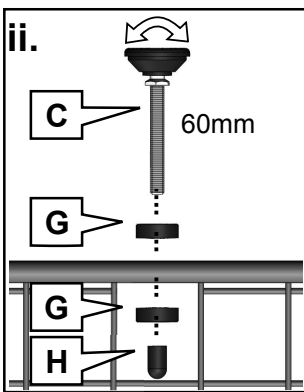

(50:50)

(60:40)

TDG 1616D

FITTING INSTRUCTION / INSTRUCTION DE MONTAGE / EINBAUANLEITUNG /
ISTRUZIONI PER L'USO / INSTRUCCIONES DE MONTAJE / MONTAGEHANDLEIDUNG

DACIA DUSTER

LUGGAGE PARTITION DIVIDER / PARTITION CENTALE DE COFFRE À BAGAGES /
ABTRENNUNG - GEPÄCKRAUMGITTER / RED DE DIVISIÓN DEL MALETERO /
DIVISORIO CENTRALE BAGAGLIAIO / DE VERDELER VAN DE BAGAGEVERDELING

TDG 1616D

FITTING INSTRUCTION / INSTRUCTION DE MONTAGE / EINBAUANLEITUNG /
ISTRUZIONI PER L'USO / INSTRUCCIONES DE MONTAJE / MONTAGEHANDLEIDING

DACIA DUSTER

LUGGAGE PARTITION DIVIDER / PARTITION CENTALE DE COFFRE À BAGAGES /
ABTRENUNG - GEPÄCKRAUMGITTER / RED DE DIVISIÓN DEL MALETERO /
DIVISORIO CENTRALE BAGAGLIAIO / DE VERDELER VAN DE BAGAGEVERDELING