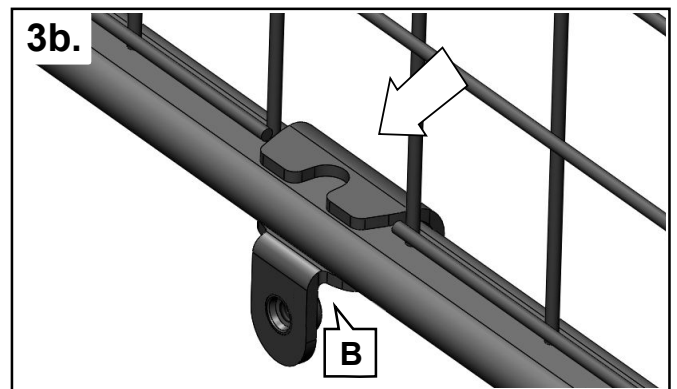

(50:50)

(60:40)

TDG 1616D

FITTING INSTRUCTION / INSTRUCTION DE MONTAGE / EINBAUANLEITUNG /
ISTRUZIONI PER L'USO / INSTRUCCIONES DE MONTAJE / MONTAGEHANDLEIDUNG

DACIA DUSTER

LUGGAGE PARTITION DIVIDER / PARTITION CENTALE DE COFFRE À BAGAGES /
ABTRENNUNG - GEPÄCKRAUMGITTER / RED DE DIVISIÓN DEL MALETERO /
DIVISORIO CENTRALE BAGAGLIAIO / DE VERDELER VAN DE BAGAGEVERDELING

TDG 1616D

FITTING INSTRUCTION / INSTRUCTION DE MONTAGE / EINBAUANLEITUNG /
ISTRUZIONI PER L'USO / INSTRUCCIONES DE MONTAJE / MONTAGEHANDLEIDING

DACIA DUSTER

LUGGAGE PARTITION DIVIDER / PARTITION CENTALE DE COFFRE À BAGAGES /
ABTRENUNG - GEPÄCKRAUMGITTER / RED DE DIVISIÓN DEL MALETERO /
DIVISORIO CENTRALE BAGAGLIAIO / DE VERDELER VAN DE BAGAGEVERDELING