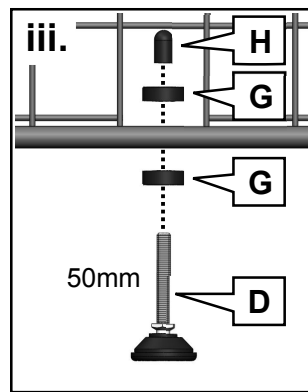

(50:50)

(60:40)

TDG 1616D

FITTING INSTRUCTION / INSTRUCTION DE MONTAGE / EINBAUANLEITUNG /
ISTRUZIONI PER L'USO / INSTRUCCIONES DE MONTAJE / MONTAGEHANDLEIDUNG

DACIA DUSTER

LUGGAGE PARTITION DIVIDER / PARTITION CENTALE DE COFFRE À BAGAGES /
ABTRENNUNG - GEPÄCKRAUMGITTER / RED DE DIVISIÓN DEL MALETERO /
DIVISORIO CENTRALE BAGAGLIAIO / DE VERDELER VAN DE BAGAGEVERDELING

TDG 1616D

FITTING INSTRUCTION / INSTRUCTION DE MONTAGE / EINBAUANLEITUNG /
ISTRUZIONI PER L'USO / INSTRUCCIONES DE MONTAJE / MONTAGEHANDLEIDING

DACIA DUSTER

LUGGAGE PARTITION DIVIDER / PARTITION CENTALE DE COFFRE À BAGAGES /
ABTRENUNG - GEPÄCKRAUMGITTER / RED DE DIVISIÓN DEL MALETERO /
DIVISORIO CENTRALE BAGAGLIAIO / DE VERDELER VAN DE BAGAGEVERDELING