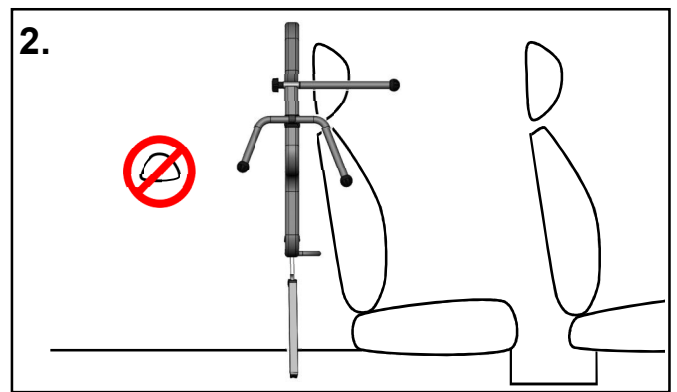

(50:50)

(60:40)

TDG 1616D

FITTING INSTRUCTION / INSTRUCTION DE MONTAGE / EINBAUANLEITUNG /
ISTRUZIONI PER L'USO / INSTRUCCIONES DE MONTAJE / MONTAGEHANDLEIDUNG

DACIA DUSTER

LUGGAGE PARTITION DIVIDER / PARTITION CENTALE DE COFFRE À BAGAGES /
ABTRENNUNG - GEPÄCKRAUMGITTER / RED DE DIVISIÓN DEL MALETERO /
DIVISORIO CENTRALE BAGAGLIAIO / DE VERDELER VAN DE BAGAGEVERDELING

TDG 1616D

FITTING INSTRUCTION / INSTRUCTION DE MONTAGE / EINBAUANLEITUNG /
ISTRUZIONI PER L'USO / INSTRUCCIONES DE MONTAJE / MONTAGEHANDLEIDING

DACIA DUSTER

LUGGAGE PARTITION DIVIDER / PARTITION CENTALE DE COFFRE À BAGAGES /
ABTRENUNG - GEPÄCKRAUMGITTER / RED DE DIVISIÓN DEL MALETERO /
DIVISORIO CENTRALE BAGAGLIAIO / DE VERDELER VAN DE BAGAGEVERDELING