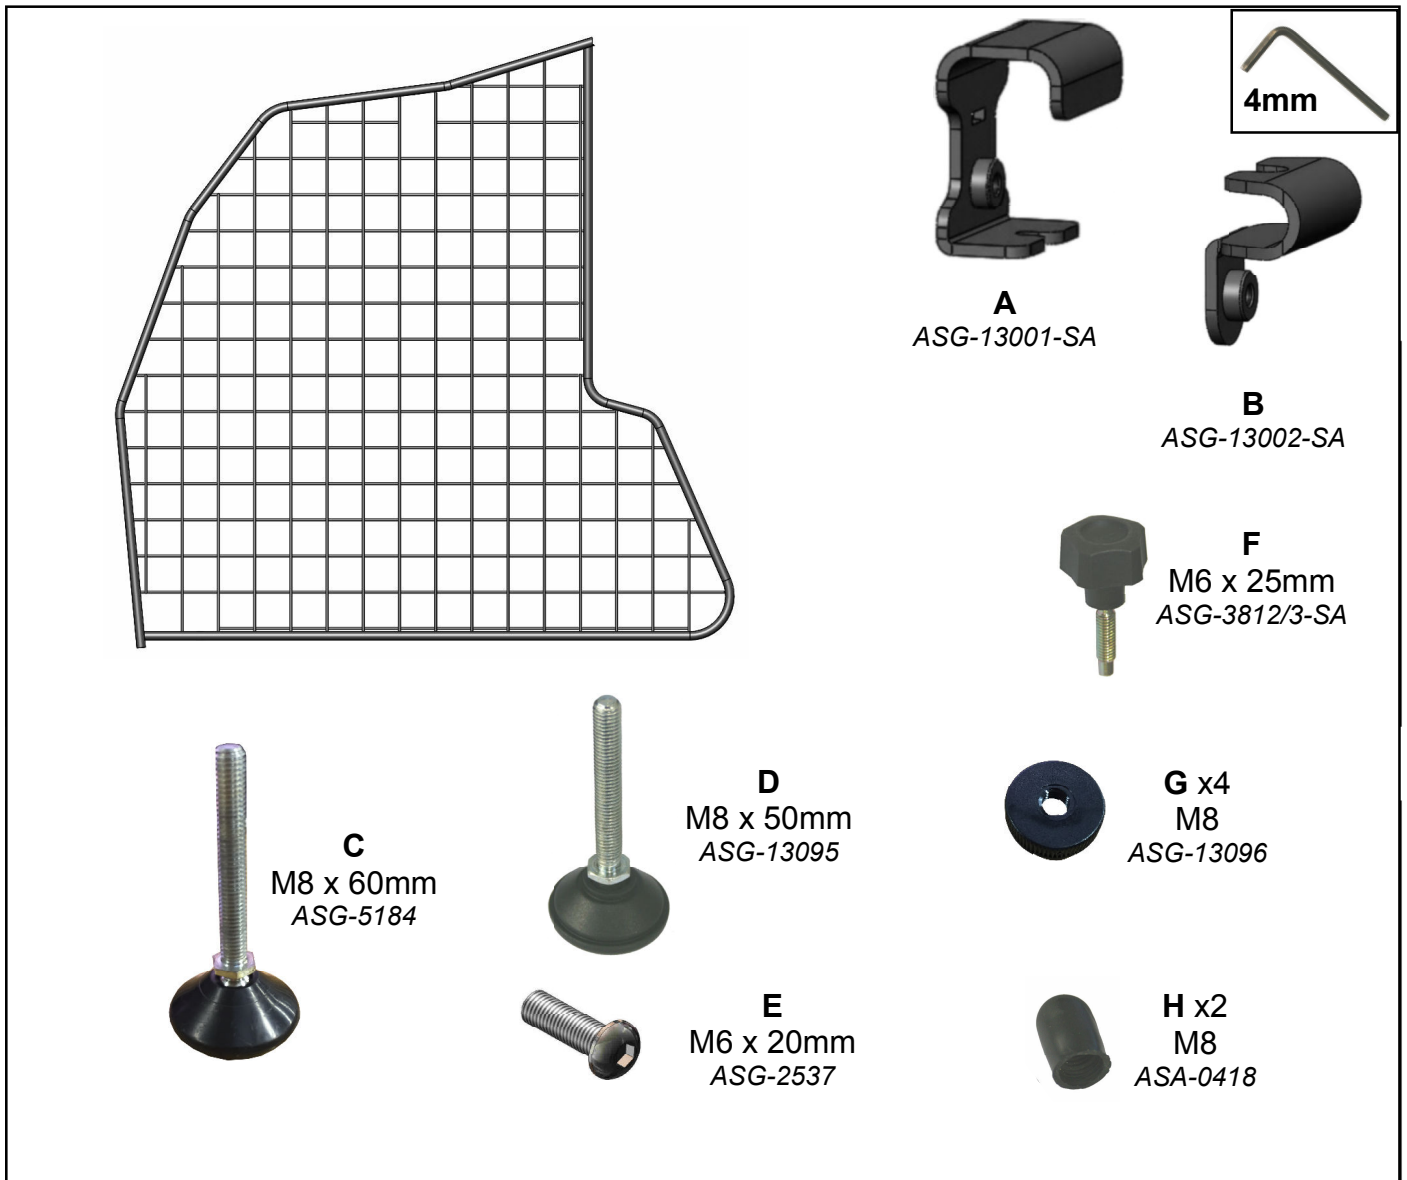

TDG 1616D

FITTING INSTRUCTION / INSTRUCTION DE MONTAGE / EINBAUANLEITUNG /
ISTRUZIONI PER L'USO / INSTRUCCIONES DE MONTAJE / MONTAGEHANDLEIDING

DACIA DUSTER

LUGGAGE PARTITION DIVIDER / PARTITION CENTALE DE COFFRE À BAGAGES /
ABTRENUNG - GEPÄCKKRAUMGITTER / RED DE DIVISIÓN DEL MALETERO /
DIVISORIO CENTRALE BAGAGLIAIO / DE VERDELER VAN DE BAGAGEVERDELING

(50:50)

(60:40)

TDG 1616D

FITTING INSTRUCTION / INSTRUCTION DE MONTAGE / EINBAUANLEITUNG /
ISTRUZIONI PER L'USO / INSTRUCCIONES DE MONTAJE / MONTAGEHANDLEIDUNG

DACIA DUSTER

LUGGAGE PARTITION DIVIDER / PARTITION CENTALE DE COFFRE À BAGAGES /
ABTRENNUNG - GEPÄCKRAUMGITTER / RED DE DIVISIÓN DEL MALETERO /
DIVISORIO CENTRALE BAGAGLIAIO / DE VERDELER VAN DE BAGAGEVERDELING

TDG 1616D

FITTING INSTRUCTION / INSTRUCTION DE MONTAGE / EINBAUANLEITUNG /
ISTRUZIONI PER L'USO / INSTRUCCIONES DE MONTAJE / MONTAGEHANDLEIDING

DACIA DUSTER

LUGGAGE PARTITION DIVIDER / PARTITION CENTALE DE COFFRE À BAGAGES /
ABTRENUNG - GEPÄCKRAUMGITTER / RED DE DIVISIÓN DEL MALETERO /
DIVISORIO CENTRALE BAGAGLIAIO / DE VERDELER VAN DE BAGAGEVERDELING