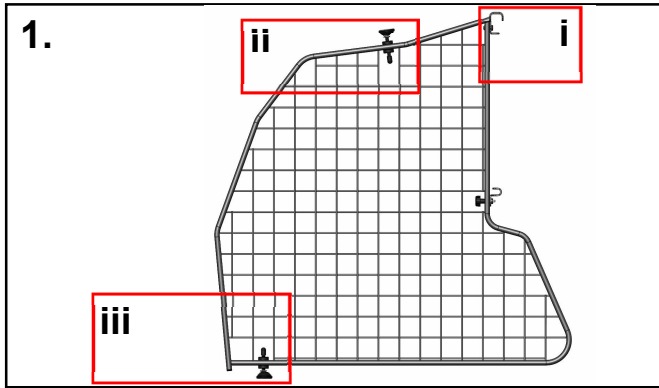

(50:50)

(60:40)

TDG 1616D

FITTING INSTRUCTION / INSTRUCTION DE MONTAGE / EINBAUANLEITUNG /
ISTRUZIONI PER L'USO / INSTRUCCIONES DE MONTAJE / MONTAGEHANDLEIDUNG

DACIA DUSTER

LUGGAGE PARTITION DIVIDER / PARTITION CENTALE DE COFFRE À BAGAGES /
ABTRENNUNG - GEPÄCKRAUMGITTER / RED DE DIVISIÓN DEL MALETERO /
DIVISORIO CENTRALE BAGAGLIAIO / DE VERDELER VAN DE BAGAGEVERDELING

TDG 1616D

FITTING INSTRUCTION / INSTRUCTION DE MONTAGE / EINBAUANLEITUNG /
ISTRUZIONI PER L'USO / INSTRUCCIONES DE MONTAJE / MONTAGEHANDLEIDING

DACIA DUSTER

LUGGAGE PARTITION DIVIDER / PARTITION CENTALE DE COFFRE À BAGAGES /
ABTRENUNG - GEPÄCKRAUMGITTER / RED DE DIVISIÓN DEL MALETERO /
DIVISORIO CENTRALE BAGAGLIAIO / DE VERDELER VAN DE BAGAGEVERDELING