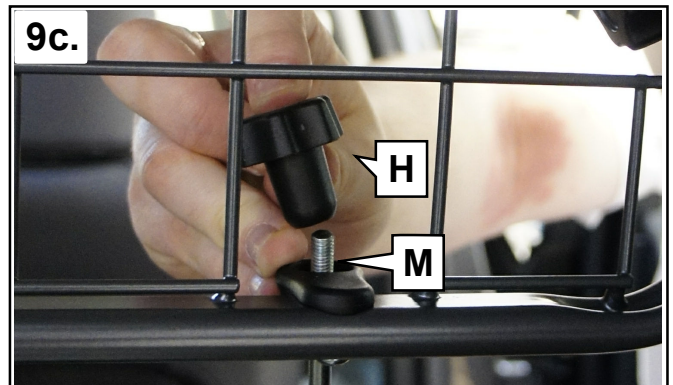

TDG 1565

FITTING INSTRUCTION / INSTRUCTION DE MONTAGE / EINBAUANLEITUNG /
ISTRUZIONI PER L'USO / INSTRUCCIONES DE MONTAJE / MONTAGEHANDLEIDING

MAZDA CX-5

DOG GUARD / GRILLE PROTECTRICE POUR CHIEN / HUNDEGITTER /
RIPARO PER CANI / DEFENSA PARA PERROS / HONDEREK