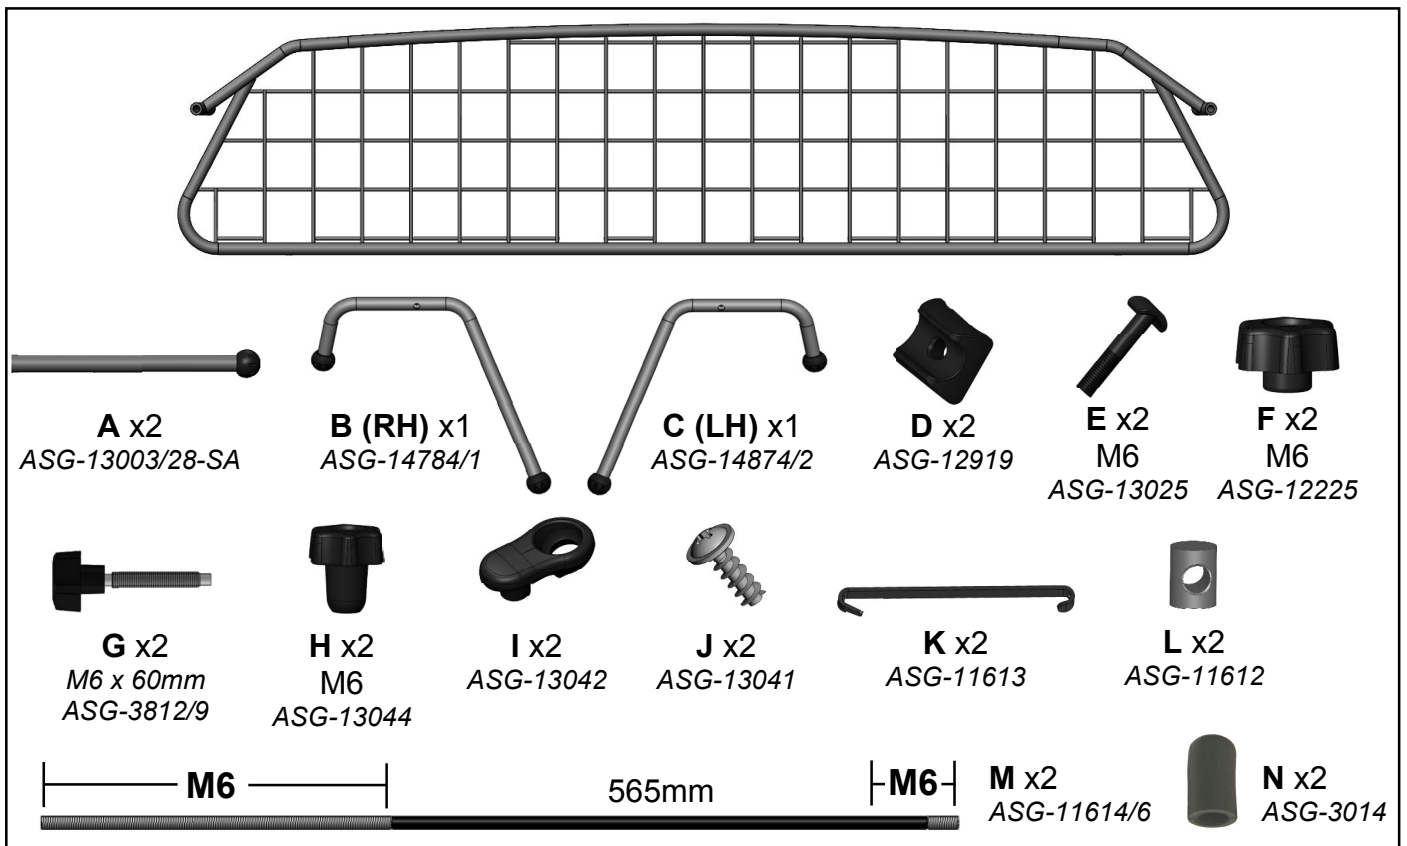

TDG 1565

FITTING INSTRUCTION / INSTRUCTION DE MONTAGE / EINBAUANLEITUNG /
ISTRUZIONI PER L'USO / INSTRUCCIONES DE MONTAJE / MONTAGEHANDLEIDING

MAZDA CX-5

DOG GUARD / GRILLE PROTECTRICE POUR CHIEN / HUNDEGITTER /
RIPARO PER CANI / DEFENSA PARA PERROS / HONDEREK