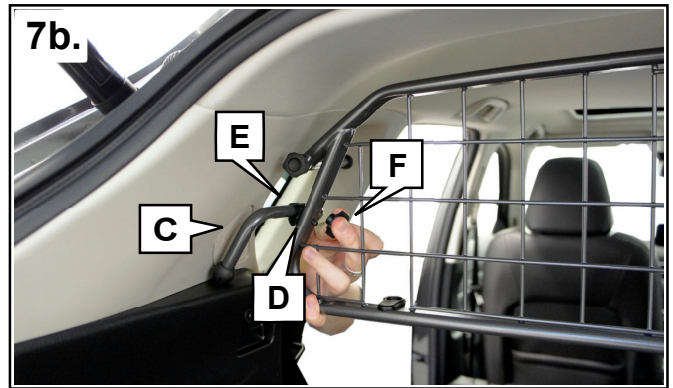

TDG 1565

FITTING INSTRUCTION / INSTRUCTION DE MONTAGE / EINBAUANLEITUNG /
ISTRUZIONI PER L'USO / INSTRUCCIONES DE MONTAJE / MONTAGEHANDLEIDING

MAZDA CX-5

DOG GUARD / GRILLE PROTECTRICE POUR CHIEN / HUNDEGITTER /
RIPARO PER CANI / DEFENSA PARA PERROS / HONDEREK