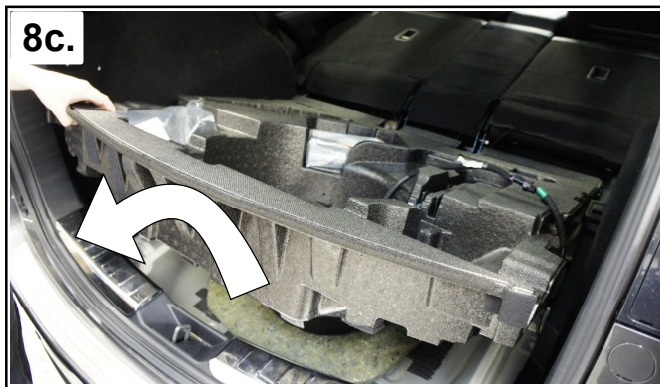

TDG 1565

FITTING INSTRUCTION / INSTRUCTION DE MONTAGE / EINBAUANLEITUNG /
ISTRUZIONI PER L'USO / INSTRUCCIONES DE MONTAJE / MONTAGEHANDLEIDING

MAZDA CX-5

DOG GUARD / GRILLE PROTECTRICE POUR CHIEN / HUNDEGITTER /
RIPARO PER CANI / DEFENSA PARA PERROS / HONDEREK