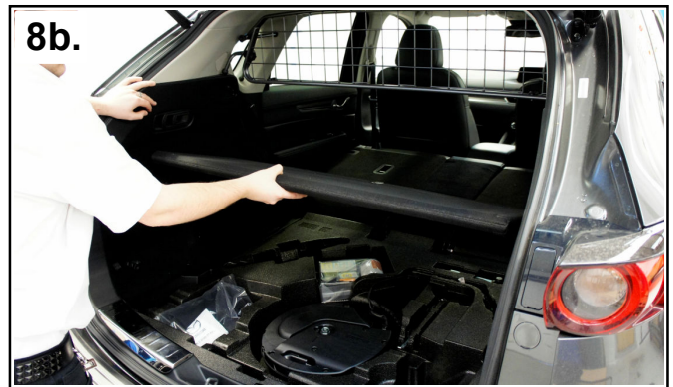

TDG 1565

FITTING INSTRUCTION / INSTRUCTION DE MONTAGE / EINBAUANLEITUNG /
ISTRUZIONI PER L'USO / INSTRUCCIONES DE MONTAJE / MONTAGEHANDLEIDING

MAZDA CX-5

DOG GUARD / GRILLE PROTECTRICE POUR CHIEN / HUNDEGITTER /
RIPARO PER CANI / DEFENSA PARA PERROS / HONDEREK