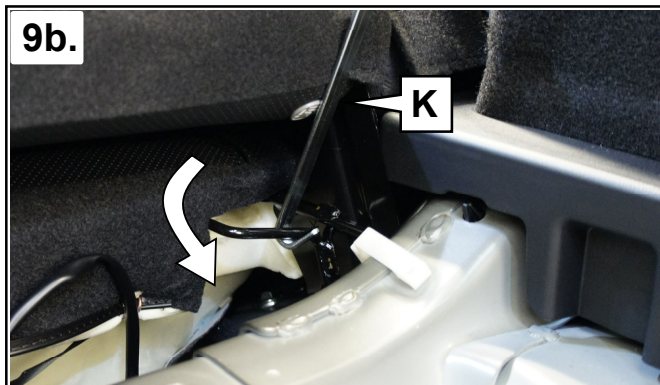

TDG 1565

FITTING INSTRUCTION / INSTRUCTION DE MONTAGE / EINBAUANLEITUNG /
ISTRUZIONI PER L'USO / INSTRUCCIONES DE MONTAJE / MONTAGEHANDLEIDING

MAZDA CX-5

DOG GUARD / GRILLE PROTECTRICE POUR CHIEN / HUNDEGITTER /
RIPARO PER CANI / DEFENSA PARA PERROS / HONDEREK