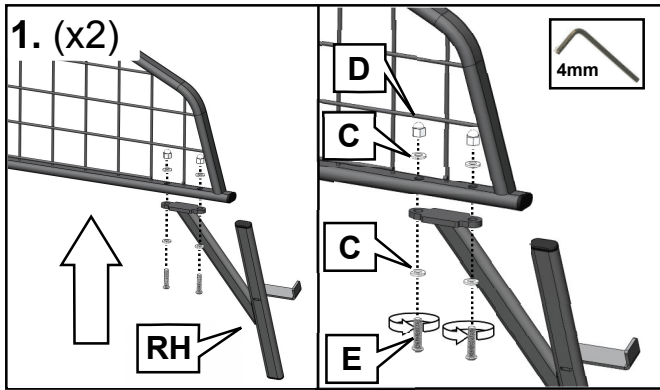

TDG 1542

FITTING INSTRUCTION / INSTRUCTION DE MONTAGE / EINBAUANLEITUNG /
ISTRUZIONI PER L'USO / INSTRUCCIONES DE MONTAJE / MONTAGEHANDLEIDING

FORD FIESTA

DOG GUARD / GRILLE PROTECTRICE POUR CHIEN / HUNDEGITTER /
RIPARO PER CANI / DEFENSA PARA PERROS / HONDEREK

TDG 1542

FITTING INSTRUCTION / INSTRUCTION DE MONTAGE / EINBAUANLEITUNG /
ISTRUZIONI PER L'USO / INSTRUCCIONES DE MONTAJE / MONTAGEHANDLEIDUNG

FORD FIESTA

DOG GUARD / GRILLE PROTECTRICE POUR CHIEN / HUNDEGITTER /
RIPARO PER CANI / DEFENSA PARA PERROS / HONDEREK