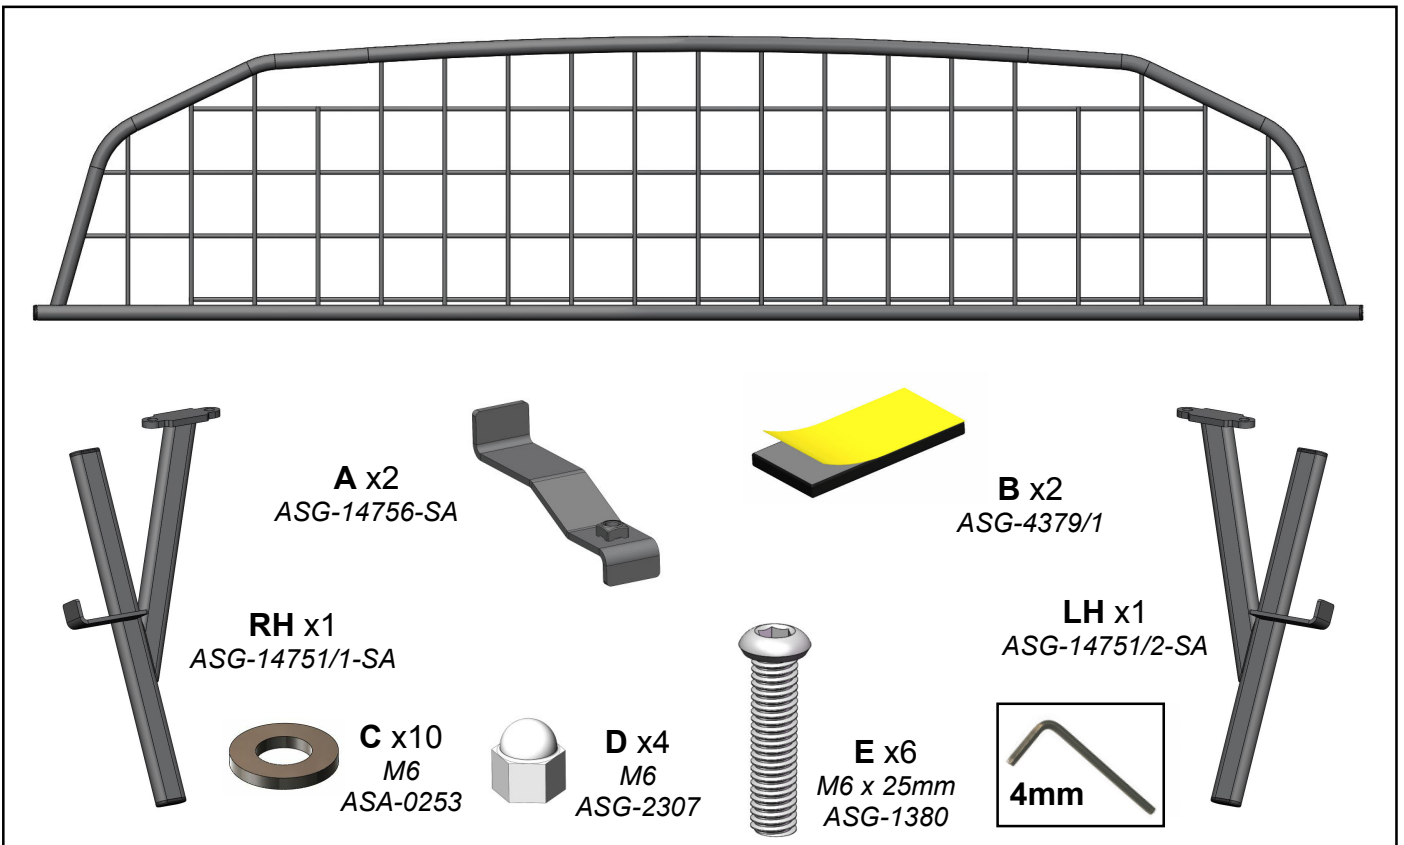

TDG 1542

FITTING INSTRUCTION / INSTRUCTION DE MONTAGE / EINBAUANLEITUNG /
ISTRUZIONI PER L'USO / INSTRUCCIONES DE MONTAJE / MONTAGEHANDLEIDING

FORD FIESTA

DOG GUARD / GRILLE PROTECTRICE POUR CHIEN / HUNDEGITTER /
RIPARO PER CANI / DEFENSA PARA PERROS / HONDEREK

TDG 1542

FITTING INSTRUCTION / INSTRUCTION DE MONTAGE / EINBAUANLEITUNG /
ISTRUZIONI PER L'USO / INSTRUCCIONES DE MONTAJE / MONTAGEHANDLEIDUNG

FORD FIESTA

DOG GUARD / GRILLE PROTECTRICE POUR CHIEN / HUNDEGITTER /
RIPARO PER CANI / DEFENSA PARA PERROS / HONDEREK