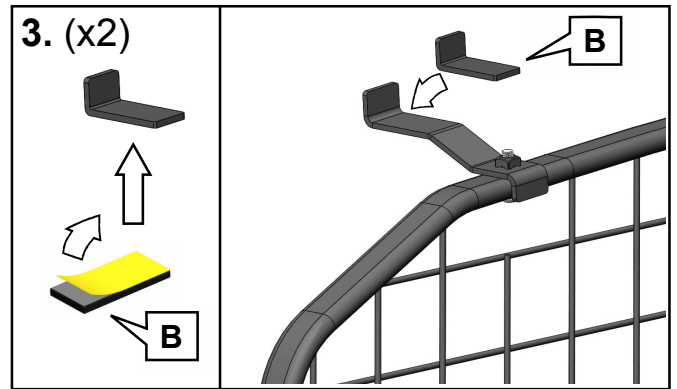

TDG 1542

FITTING INSTRUCTION / INSTRUCTION DE MONTAGE / EINBAUANLEITUNG /
ISTRUZIONI PER L'USO / INSTRUCCIONES DE MONTAJE / MONTAGEHANDLEIDING

FORD FIESTA

DOG GUARD / GRILLE PROTECTRICE POUR CHIEN / HUNDEGITTER /
RIPARO PER CANI / DEFENSA PARA PERROS / HONDEREK

TDG 1542

FITTING INSTRUCTION / INSTRUCTION DE MONTAGE / EINBAUANLEITUNG /
ISTRUZIONI PER L'USO / INSTRUCCIONES DE MONTAJE / MONTAGEHANDLEIDUNG

FORD FIESTA

DOG GUARD / GRILLE PROTECTRICE POUR CHIEN / HUNDEGITTER /
RIPARO PER CANI / DEFENSA PARA PERROS / HONDEREK