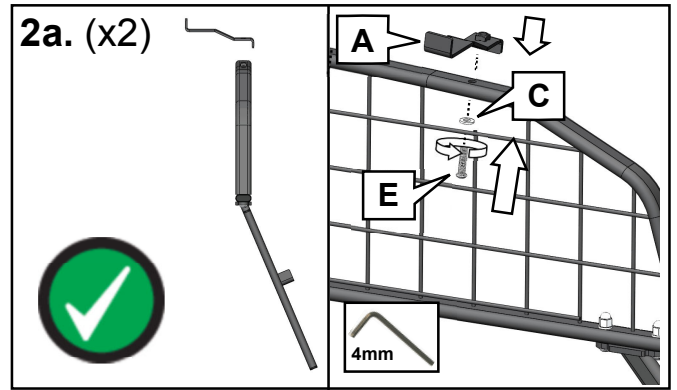

TDG 1542

FITTING INSTRUCTION / INSTRUCTION DE MONTAGE / EINBAUANLEITUNG /
ISTRUZIONI PER L'USO / INSTRUCCIONES DE MONTAJE / MONTAGEHANDLEIDING

FORD FIESTA

DOG GUARD / GRILLE PROTECTRICE POUR CHIEN / HUNDEGITTER /
RIPARO PER CANI / DEFENSA PARA PERROS / HONDEREK

TDG 1542

FITTING INSTRUCTION / INSTRUCTION DE MONTAGE / EINBAUANLEITUNG /
ISTRUZIONI PER L'USO / INSTRUCCIONES DE MONTAJE / MONTAGEHANDLEIDUNG

FORD FIESTA

DOG GUARD / GRILLE PROTECTRICE POUR CHIEN / HUNDEGITTER /
RIPARO PER CANI / DEFENSA PARA PERROS / HONDEREK