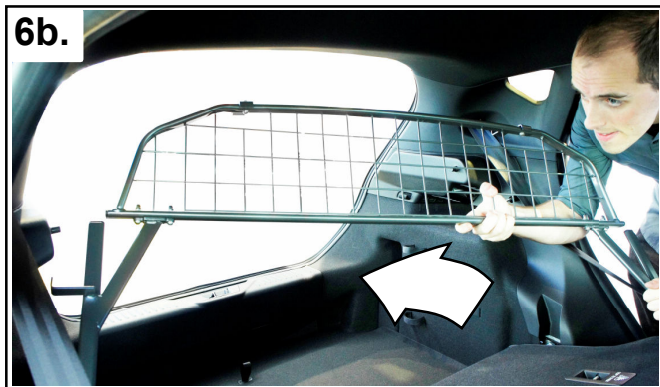

TDG 1542

FITTING INSTRUCTION / INSTRUCTION DE MONTAGE / EINBAUANLEITUNG /
ISTRUZIONI PER L'USO / INSTRUCCIONES DE MONTAJE / MONTAGEHANDLEIDING

FORD FIESTA

DOG GUARD / GRILLE PROTECTRICE POUR CHIEN / HUNDEGITTER /
RIPARO PER CANI / DEFENSA PARA PERROS / HONDEREK

TDG 1542

FITTING INSTRUCTION / INSTRUCTION DE MONTAGE / EINBAUANLEITUNG /
ISTRUZIONI PER L'USO / INSTRUCCIONES DE MONTAJE / MONTAGEHANDLEIDUNG

FORD FIESTA

DOG GUARD / GRILLE PROTECTRICE POUR CHIEN / HUNDEGITTER /
RIPARO PER CANI / DEFENSA PARA PERROS / HONDEREK