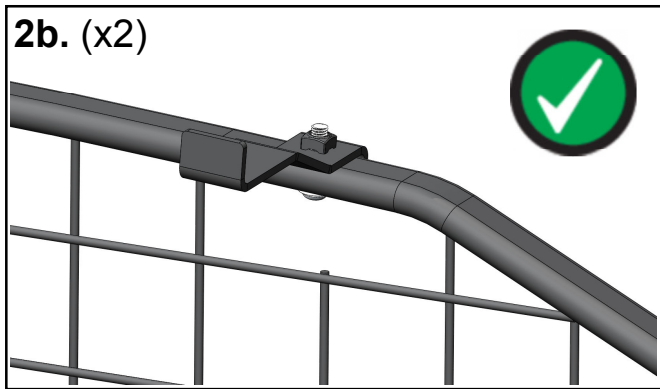

TDG 1542

FITTING INSTRUCTION / INSTRUCTION DE MONTAGE / EINBAUANLEITUNG /
ISTRUZIONI PER L'USO / INSTRUCCIONES DE MONTAJE / MONTAGEHANDLEIDING

FORD FIESTA

DOG GUARD / GRILLE PROTECTRICE POUR CHIEN / HUNDEGITTER /
RIPARO PER CANI / DEFENSA PARA PERROS / HONDEREK

TDG 1542

FITTING INSTRUCTION / INSTRUCTION DE MONTAGE / EINBAUANLEITUNG /
ISTRUZIONI PER L'USO / INSTRUCCIONES DE MONTAJE / MONTAGEHANDLEIDUNG

FORD FIESTA

DOG GUARD / GRILLE PROTECTRICE POUR CHIEN / HUNDEGITTER /
RIPARO PER CANI / DEFENSA PARA PERROS / HONDEREK