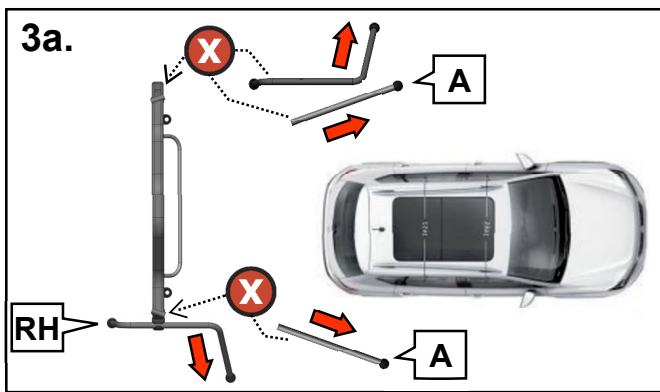

TDG 1540

FITTING INSTRUCTION / INSTRUCTION DE MONTAGE / EINBAUANLEITUNG /
ISTRUZIONI PER L'USO / INSTRUCCIONES DE MONTAJE / MONTAGEHANDLEIDUNG

SEAT ATECA PANORAMIC

DOG GUARD / GRILLE PROTECTRICE POUR CHIEN / HUNDEGITTER /
RIPARO PER CANI / DEFENSA PARA PERROS / HONDEREK