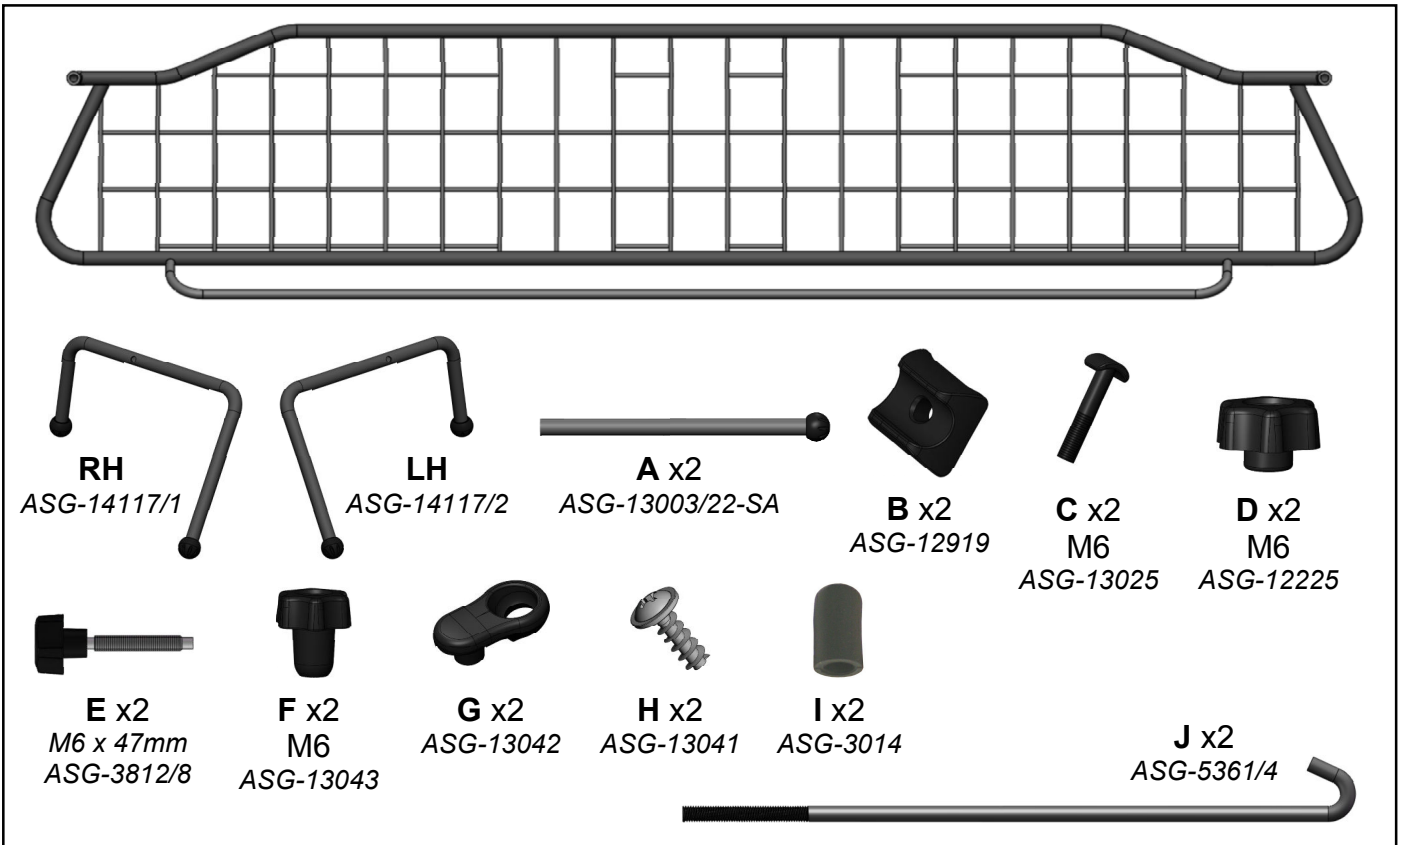

# TDG 1540

FITTING INSTRUCTION / INSTRUCTION DE MONTAGE / EINBAUANLEITUNG /  
ISTRUZIONI PER L'USO / INSTRUCCIONES DE MONTAJE / MONTAGEHANDLEIDING

## SEAT ATECA PANORAMIC

DOG GUARD / GRILLE PROTECTRICE POUR CHIEN / HUNDEGITTER /  
RIPARO PER CANI / DEFENSA PARA PERROS / HONDEREK