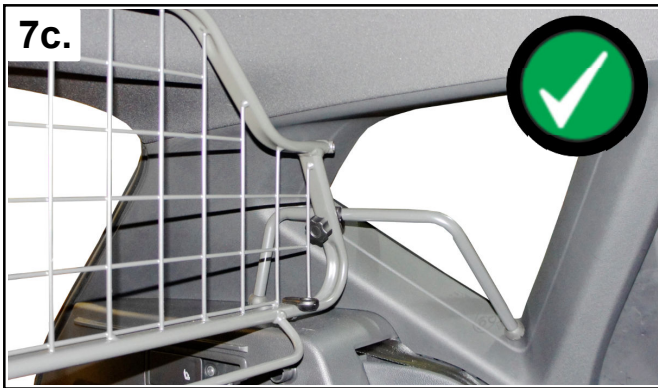

TDG 1540

FITTING INSTRUCTION / INSTRUCTION DE MONTAGE / EINBAUANLEITUNG /
ISTRUZIONI PER L'USO / INSTRUCCIONES DE MONTAJE / MONTAGEHANDLEIDING

SEAT ATECA PANORAMIC

DOG GUARD / GRILLE PROTECTRICE POUR CHIEN / HUNDEGITTER /
RIPARO PER CANI / DEFENSA PARA PERROS / HONDEREK