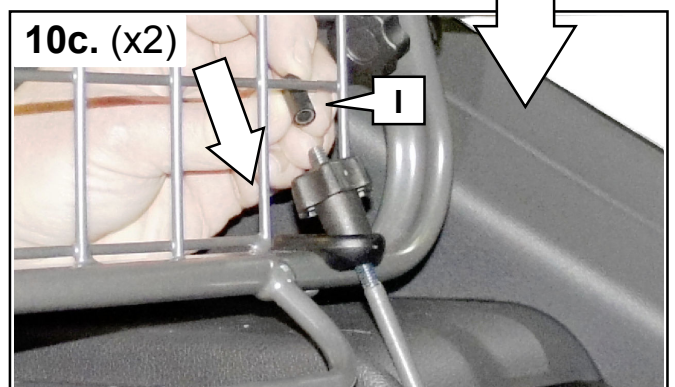

TDG 1540

FITTING INSTRUCTION / INSTRUCTION DE MONTAGE / EINBAUANLEITUNG /
ISTRUZIONI PER L'USO / INSTRUCCIONES DE MONTAJE / MONTAGEHANDLEIDING

SEAT ATECA PANORAMIC

DOG GUARD / GRILLE PROTECTRICE POUR CHIEN / HUNDEGITTER /
RIPARO PER CANI / DEFENSA PARA PERROS / HONDEREK