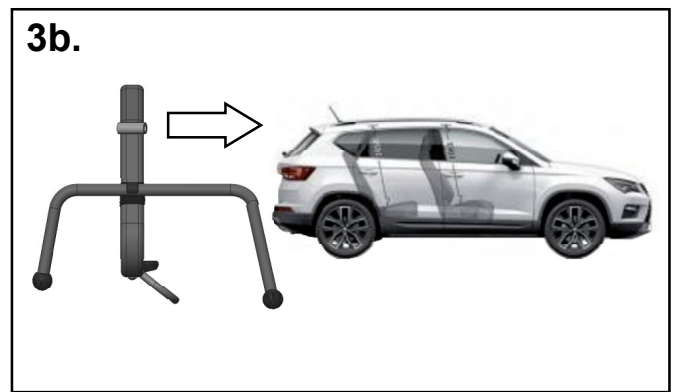

TDG 1540

FITTING INSTRUCTION / INSTRUCTION DE MONTAGE / EINBAUANLEITUNG /
ISTRUZIONI PER L'USO / INSTRUCCIONES DE MONTAJE / MONTAGEHANDLEIDUNG

SEAT ATECA PANORAMIC

DOG GUARD / GRILLE PROTECTRICE POUR CHIEN / HUNDEGITTER /
RIPARO PER CANI / DEFENSA PARA PERROS / HONDEREK