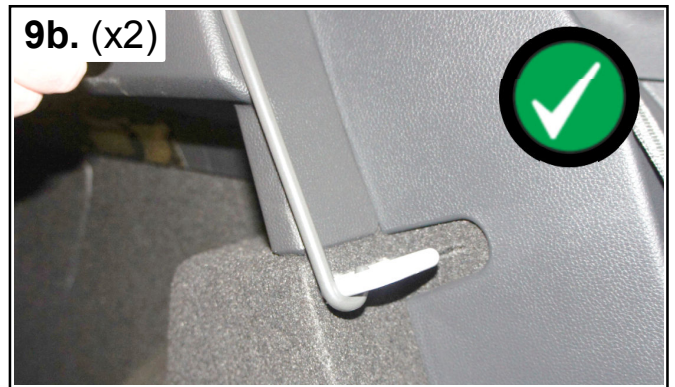

TDG 1540

FITTING INSTRUCTION / INSTRUCTION DE MONTAGE / EINBAUANLEITUNG /
ISTRUZIONI PER L'USO / INSTRUCCIONES DE MONTAJE / MONTAGEHANDLEIDING

SEAT ATECA PANORAMIC

DOG GUARD / GRILLE PROTECTRICE POUR CHIEN / HUNDEGITTER /
RIPARO PER CANI / DEFENSA PARA PERROS / HONDEREK