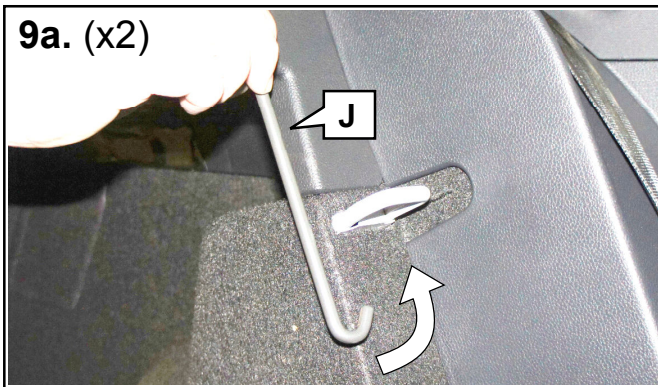

TDG 1540

FITTING INSTRUCTION / INSTRUCTION DE MONTAGE / EINBAUANLEITUNG /
ISTRUZIONI PER L'USO / INSTRUCCIONES DE MONTAJE / MONTAGEHANDLEIDING

SEAT ATECA PANORAMIC

DOG GUARD / GRILLE PROTECTRICE POUR CHIEN / HUNDEGITTER /
RIPARO PER CANI / DEFENSA PARA PERROS / HONDEREK