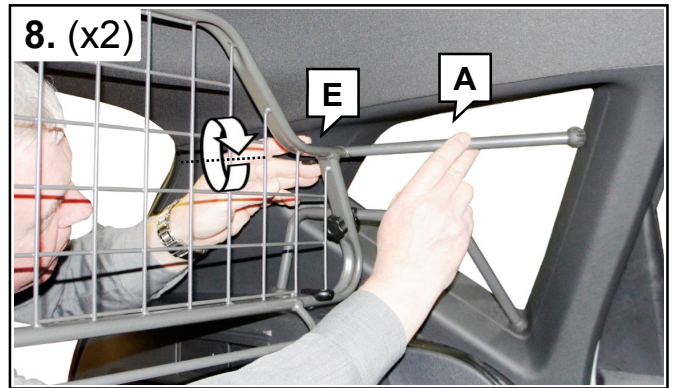

TDG 1540

FITTING INSTRUCTION / INSTRUCTION DE MONTAGE / EINBAUANLEITUNG /
ISTRUZIONI PER L'USO / INSTRUCCIONES DE MONTAJE / MONTAGEHANDLEIDING

SEAT ATECA PANORAMIC

DOG GUARD / GRILLE PROTECTRICE POUR CHIEN / HUNDEGITTER /
RIPARO PER CANI / DEFENSA PARA PERROS / HONDEREK