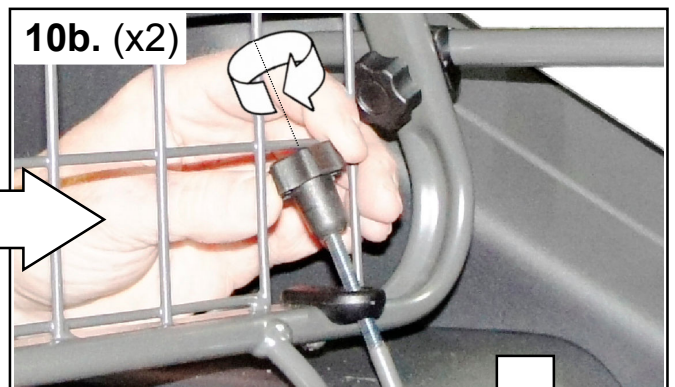

TDG 1540

FITTING INSTRUCTION / INSTRUCTION DE MONTAGE / EINBAUANLEITUNG /
ISTRUZIONI PER L'USO / INSTRUCCIONES DE MONTAJE / MONTAGEHANDLEIDING

SEAT ATECA PANORAMIC

DOG GUARD / GRILLE PROTECTRICE POUR CHIEN / HUNDEGITTER /
RIPARO PER CANI / DEFENSA PARA PERROS / HONDEREK