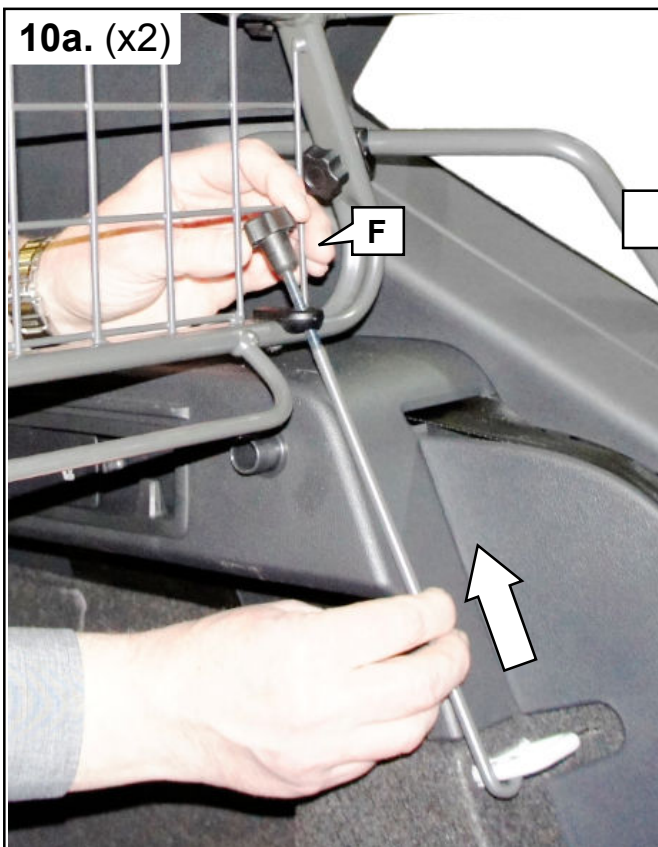

TDG 1540

FITTING INSTRUCTION / INSTRUCTION DE MONTAGE / EINBAUANLEITUNG /
ISTRUZIONI PER L'USO / INSTRUCCIONES DE MONTAJE / MONTAGEHANDLEIDING

SEAT ATECA PANORAMIC

DOG GUARD / GRILLE PROTECTRICE POUR CHIEN / HUNDEGITTER /
RIPARO PER CANI / DEFENSA PARA PERROS / HONDEREK