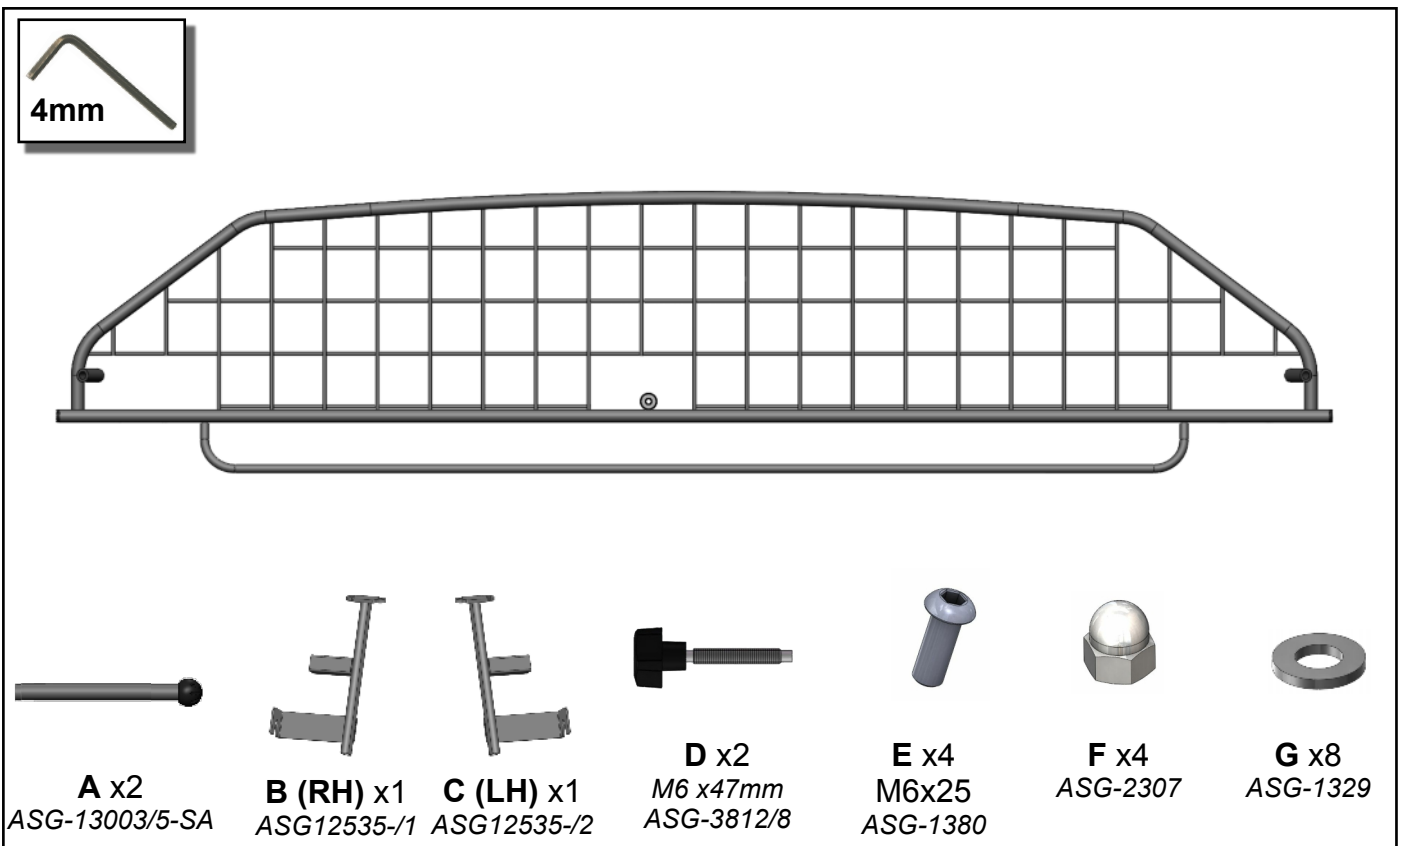

TDG 1537

FITTING INSTRUCTION / INSTRUCTION DE MONTAGE / EINBAUANLEITUNG /
ISTRUZIONI PER L'USO / INSTRUCCIONES DE MONTAJE / MONTAGEHANDLEIDING

NISSAN QASHQUAI (NON-PANORAMIC)

DOG GUARD / GRILLE PROTECTRICE POUR CHIEN / HUNDEGITTER /
RIPARO PER CANI / DEFENSA PARA PERROS / HONDEREK

TDG 1537

FITTING INSTRUCTION / INSTRUCTION DE MONTAGE / EINBAUANLEITUNG /
ISTRUZIONI PER L'USO / INSTRUCCIONES DE MONTAJE / MONTAGEHANDLEIDUNG

NISSAN QASHQUAI (NON-PANORAMIC)

DOG GUARD / GRILLE PROTECTRICE POUR CHIEN / HUNDEGITTER /
RIPARO PER CANI / DEFENSA PARA PERROS / HONDEREK