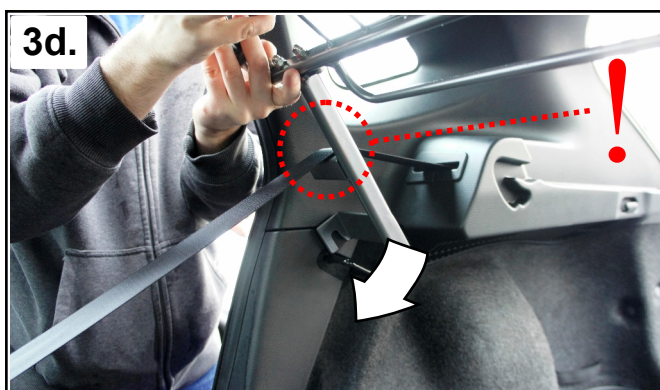

TDG 1537

FITTING INSTRUCTION / INSTRUCTION DE MONTAGE / EINBAUANLEITUNG /
ISTRUZIONI PER L'USO / INSTRUCCIONES DE MONTAJE / MONTAGEHANDLEIDING

NISSAN QASHQUAI (NON-PANORAMIC)

DOG GUARD / GRILLE PROTECTRICE POUR CHIEN / HUNDEGITTER /
RIPARO PER CANI / DEFENSA PARA PERROS / HONDEREK

TDG 1537

FITTING INSTRUCTION / INSTRUCTION DE MONTAGE / EINBAUANLEITUNG /
ISTRUZIONI PER L'USO / INSTRUCCIONES DE MONTAJE / MONTAGEHANDLEIDUNG

NISSAN QASHQUAI (NON-PANORAMIC)

DOG GUARD / GRILLE PROTECTRICE POUR CHIEN / HUNDEGITTER /
RIPARO PER CANI / DEFENSA PARA PERROS / HONDEREK