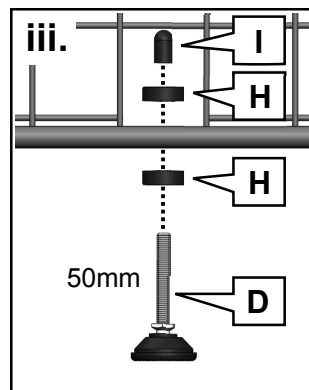

(60:40)

(50:50)

TDG 1535D

FITTING INSTRUCTION / INSTRUCTION DE MONTAGE / EINBAUANLEITUNG /
ISTRUZIONI PER L'USO / INSTRUCCIONES DE MONTAJE / MONTAGEHANDLEIDING

AUDI A6 AVANT MY11

DOG GUARD / GRILLE PROTECTRICE POUR CHIEN / HUNDEGITTER /
RIPARO PER CANI / DEFENSA PARA PERROS / HONDEREK