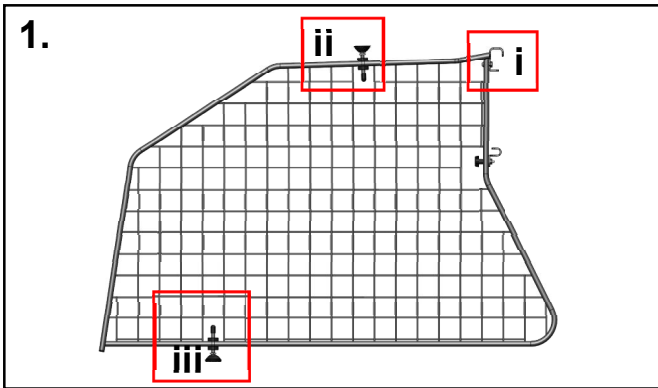

(60:40)

(50:50)

TDG 1535D

FITTING INSTRUCTION / INSTRUCTION DE MONTAGE / EINBAUANLEITUNG /
ISTRUZIONI PER L'USO / INSTRUCCIONES DE MONTAJE / MONTAGEHANDLEIDING

AUDI A6 AVANT MY11

DOG GUARD / GRILLE PROTECTRICE POUR CHIEN / HUNDEGITTER /
RIPARO PER CANI / DEFENSA PARA PERROS / HONDEREK