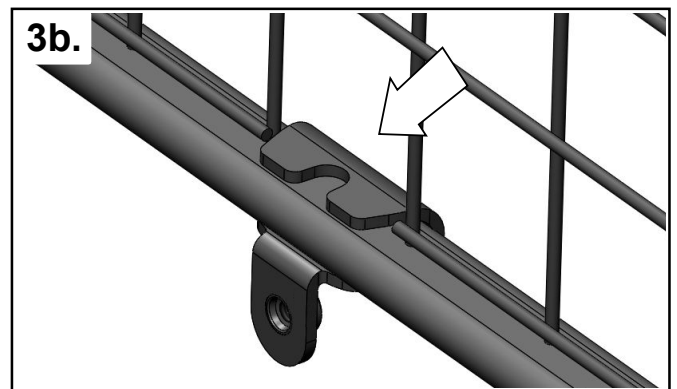

(60:40)

(50:50)

TDG 1535D

FITTING INSTRUCTION / INSTRUCTION DE MONTAGE / EINBAUANLEITUNG /
ISTRUZIONI PER L'USO / INSTRUCCIONES DE MONTAJE / MONTAGEHANDLEIDING

AUDI A6 AVANT MY11

DOG GUARD / GRILLE PROTECTRICE POUR CHIEN / HUNDEGITTER /
RIPARO PER CANI / DEFENSA PARA PERROS / HONDEREK