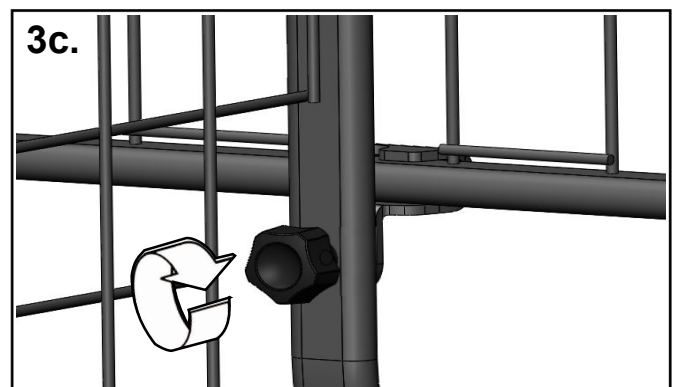

(60:40)

(50:50)

TDG 1535D

FITTING INSTRUCTION / INSTRUCTION DE MONTAGE / EINBAUANLEITUNG /
ISTRUZIONI PER L'USO / INSTRUCCIONES DE MONTAJE / MONTAGEHANDLEIDING

AUDI A6 AVANT MY11

DOG GUARD / GRILLE PROTECTRICE POUR CHIEN / HUNDEGITTER /
RIPARO PER CANI / DEFENSA PARA PERROS / HONDEREK