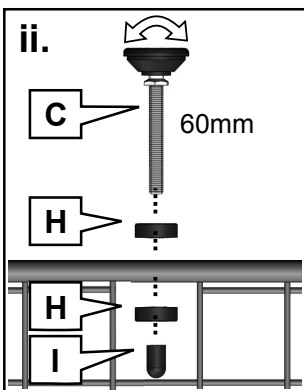

(60:40)

(50:50)

TDG 1535D

FITTING INSTRUCTION / INSTRUCTION DE MONTAGE / EINBAUANLEITUNG /
ISTRUZIONI PER L'USO / INSTRUCCIONES DE MONTAJE / MONTAGEHANDLEIDING

AUDI A6 AVANT MY11

DOG GUARD / GRILLE PROTECTRICE POUR CHIEN / HUNDEGITTER /
RIPARO PER CANI / DEFENSA PARA PERROS / HONDEREK