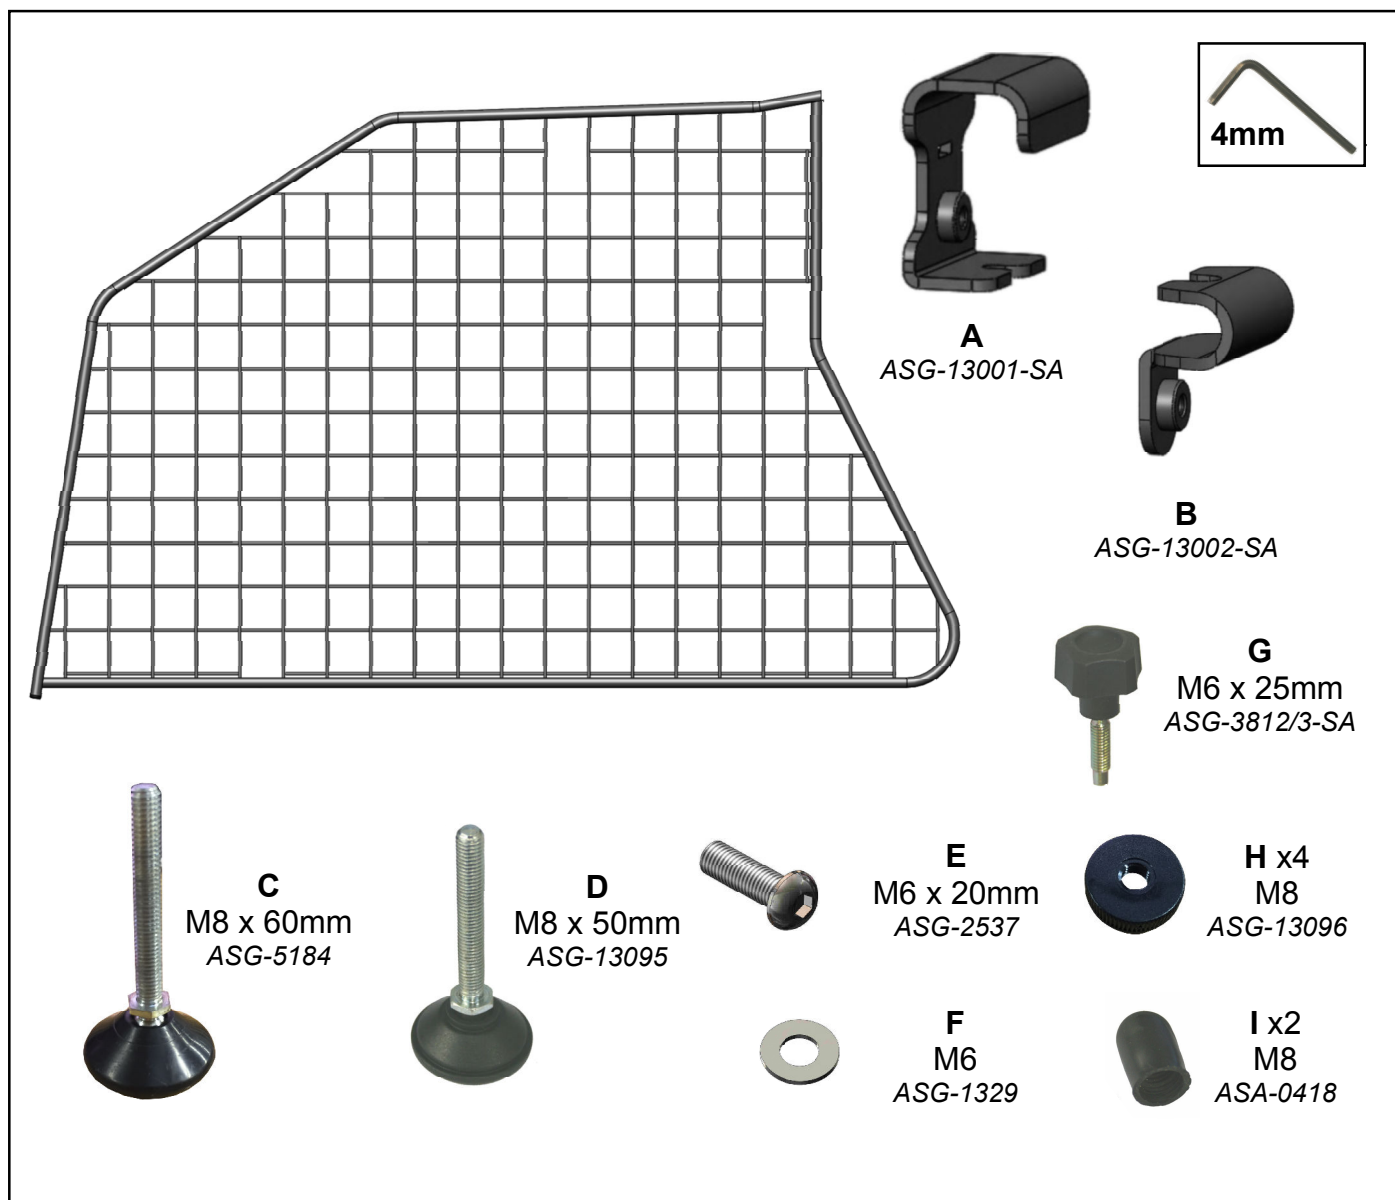

TDG 1535D

FITTING INSTRUCTION / INSTRUCCION DE MONTAGE / EINBAUANLEITUNG /
ISTRUZIONI PER L'USO / INSTRUCCIONES DE MONTAJE / MONTAGEHANDLEIDUNG

AUDI A6 AVANT MY11

DOG GUARD / GRILLE PROTECTRICE POUR CHIEN / HUNDEGITTER /
RIPARO PER CANI / DEFENSA PARA PERROS / HONDEREK

(60:40)

(50:50)

TDG 1535D

FITTING INSTRUCTION / INSTRUCTION DE MONTAGE / EINBAUANLEITUNG /
ISTRUZIONI PER L'USO / INSTRUCCIONES DE MONTAJE / MONTAGEHANDLEIDING

AUDI A6 AVANT MY11

DOG GUARD / GRILLE PROTECTRICE POUR CHIEN / HUNDEGITTER /
RIPARO PER CANI / DEFENSA PARA PERROS / HONDEREK

TDG 1535D

FITTING INSTRUCTION / INSTRUCTION DE MONTAGE / EINBAUANLEITUNG /
ISTRUZIONI PER L'USO / INSTRUCCIONES DE MONTAJE / MONTAGEHANDLEIDING

AUDI A6 AVANT MY11

DOG GUARD / GRILLE PROTECTRICE POUR CHIEN / HUNDEGITTER /
RIPARO PER CANI / DEFENSA PARA PERROS / HONDEREK