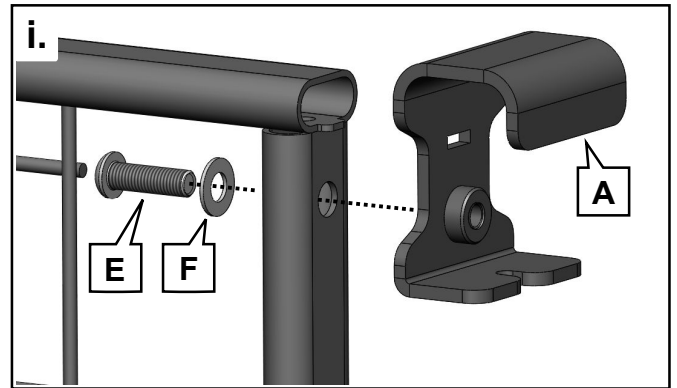

(60:40)

(50:50)

TDG 1535D

FITTING INSTRUCTION / INSTRUCTION DE MONTAGE / EINBAUANLEITUNG /
ISTRUZIONI PER L'USO / INSTRUCCIONES DE MONTAJE / MONTAGEHANDLEIDING

AUDI A6 AVANT MY11

DOG GUARD / GRILLE PROTECTRICE POUR CHIEN / HUNDEGITTER /
RIPARO PER CANI / DEFENSA PARA PERROS / HONDEREK