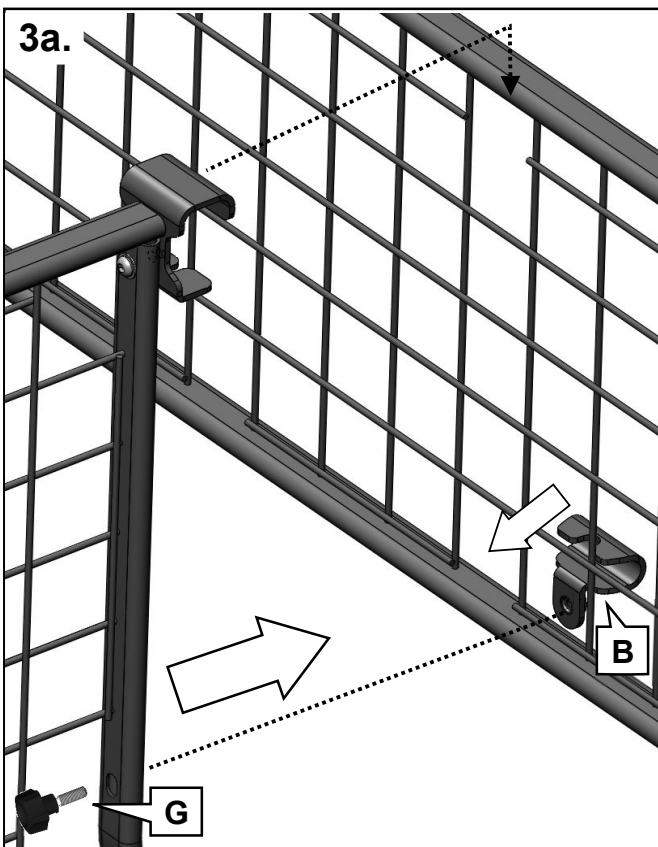

(60:40)

(50:50)

TDG 1535D

FITTING INSTRUCTION / INSTRUCTION DE MONTAGE / EINBAUANLEITUNG /
ISTRUZIONI PER L'USO / INSTRUCCIONES DE MONTAJE / MONTAGEHANDLEIDING

AUDI A6 AVANT MY11

DOG GUARD / GRILLE PROTECTRICE POUR CHIEN / HUNDEGITTER /
RIPARO PER CANI / DEFENSA PARA PERROS / HONDEREK