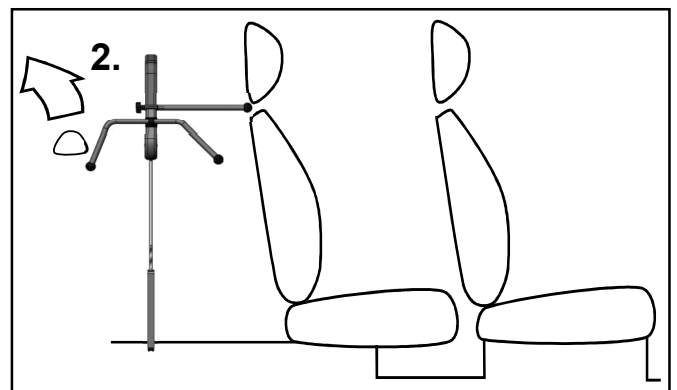

(60:40)

(50:50)

TDG 1535D

FITTING INSTRUCTION / INSTRUCTION DE MONTAGE / EINBAUANLEITUNG /
ISTRUZIONI PER L'USO / INSTRUCCIONES DE MONTAJE / MONTAGEHANDLEIDING

AUDI A6 AVANT MY11

DOG GUARD / GRILLE PROTECTRICE POUR CHIEN / HUNDEGITTER /
RIPARO PER CANI / DEFENSA PARA PERROS / HONDEREK