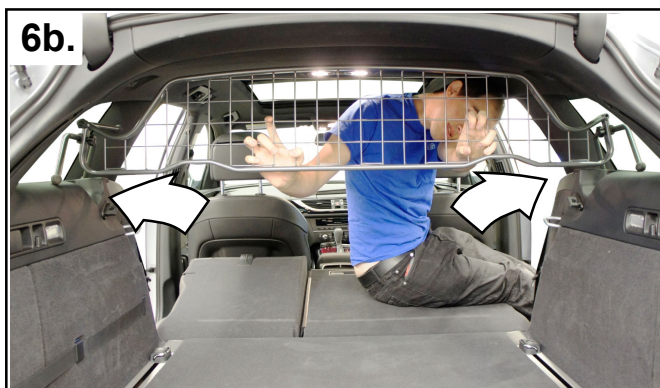

TDG 1535

FITTING INSTRUCTION / INSTRUCTION DE MONTAGE / EINBAUANLEITUNG /
ISTRUZIONI PER L'USO / INSTRUCCIONES DE MONTAJE / MONTAGEHANDLEIDUNG

AUDI A6 AVANT MY11

DOG GUARD / GRILLE PROTECTRICE POUR CHIEN / HUNDEGITTER /
RIPARO PER CANI / DEFENSA PARA PERROS / HONDEREK