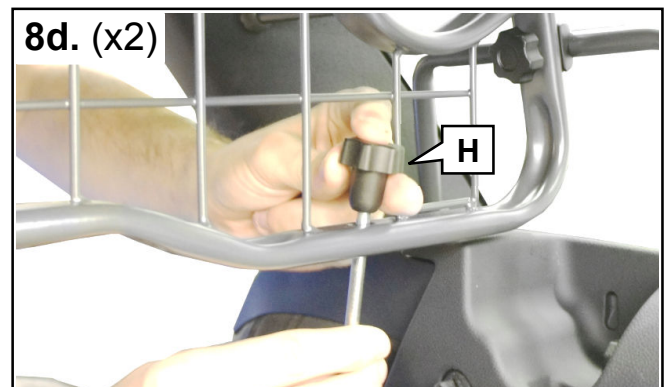

TDG 1535

FITTING INSTRUCTION / INSTRUCTION DE MONTAGE / EINBAUANLEITUNG /
ISTRUZIONI PER L'USO / INSTRUCCIONES DE MONTAJE / MONTAGEHANDLEIDING

AUDI A6 AVANT MY11

DOG GUARD / GRILLE PROTECTRICE POUR CHIEN / HUNDEGITTER /
RIPARO PER CANI / DEFENSA PARA PERROS / HONDEREK