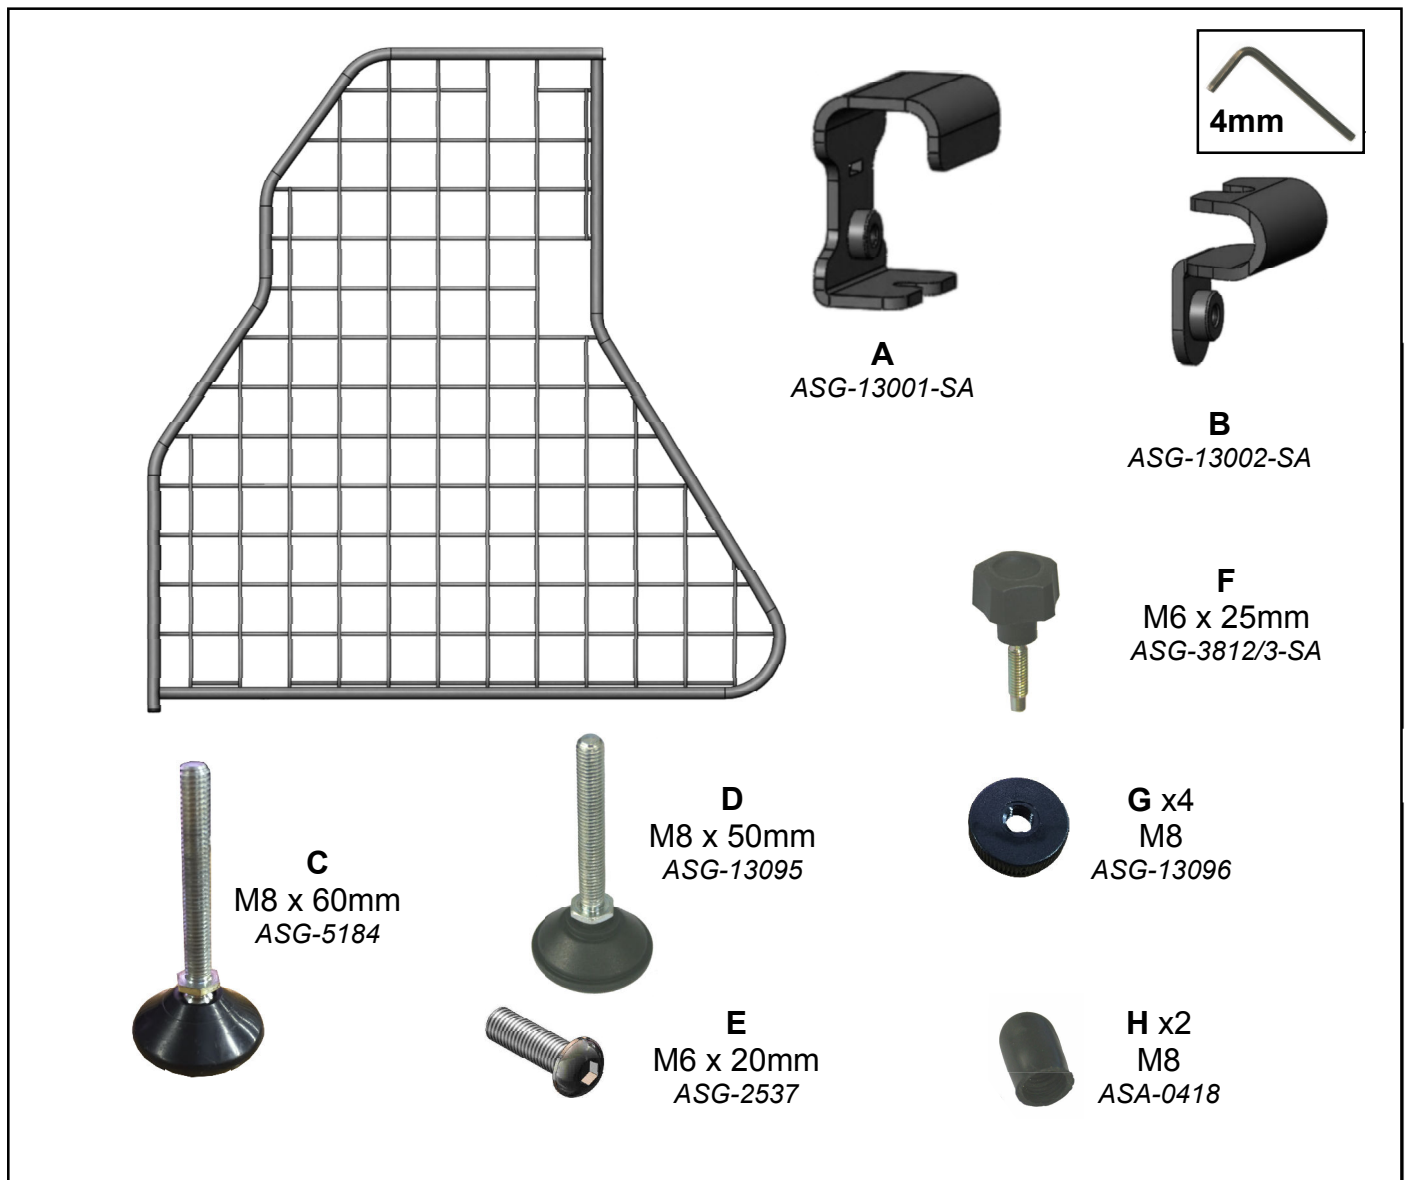

(50:50)

(60:40)