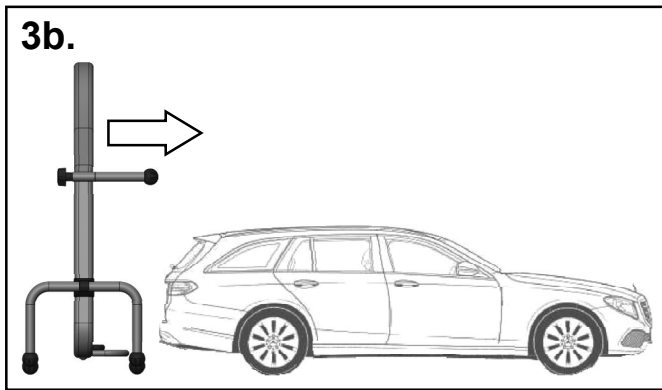

TDG 1528

FITTING INSTRUCTION / INSTRUCTION DE MONTAGE / EINBAUANLEITUNG /
ISTRUZIONI PER L'USO / INSTRUCCIONES DE MONTAJE / MONTAGEHANDLEIDUNG

MERCEDES E CLASS ESTATE

DOG GUARD / GRILLE PROTECTRICE POUR CHIEN / HUNDEGITTER /
RIPARO PER CANI / DEFENSA PARA PERROS / HONDEREK