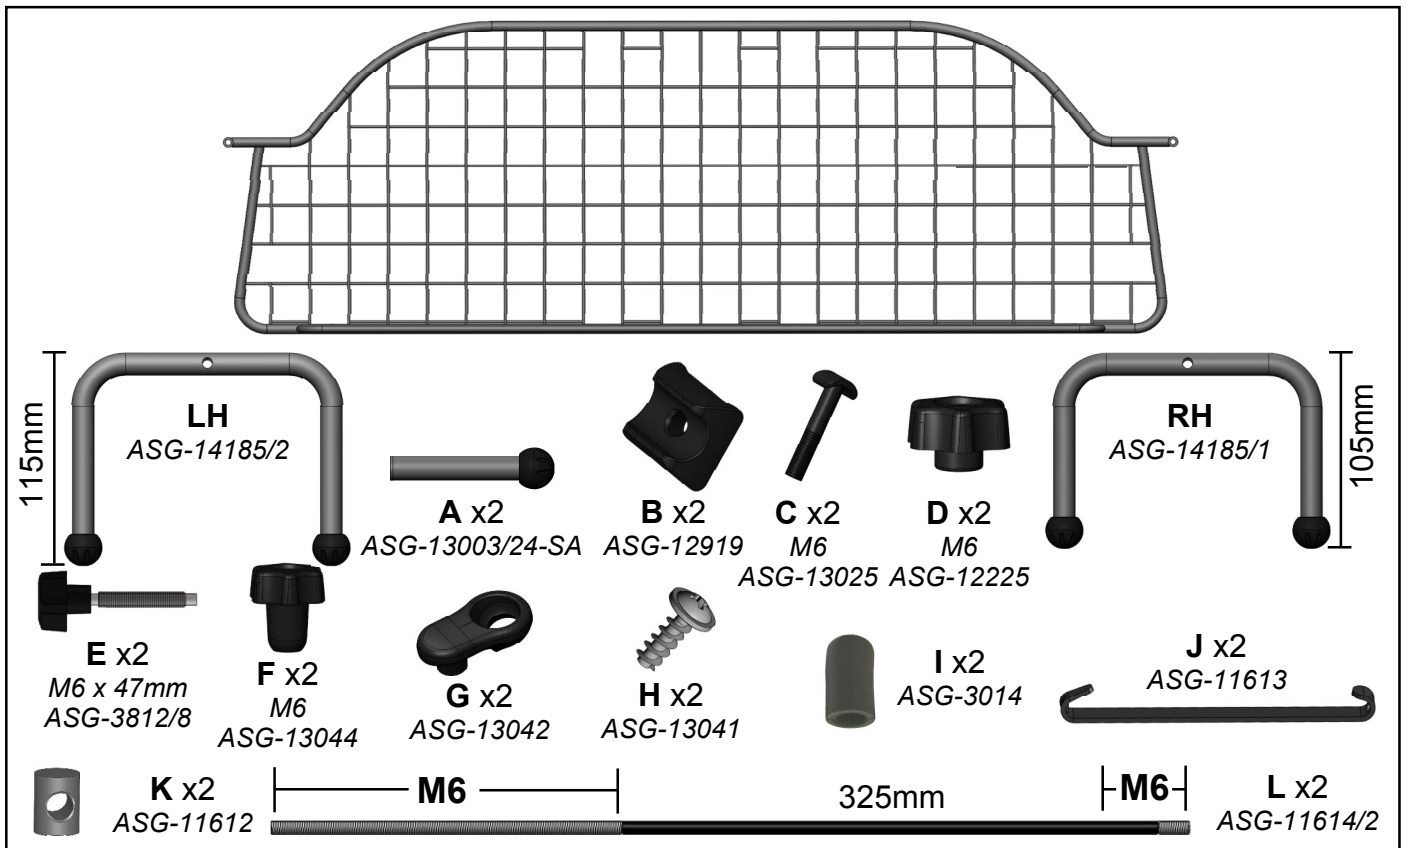

# TDG 1528

FITTING INSTRUCTION / INSTRUCTION DE MONTAGE / EINBAUANLEITUNG /  
ISTRUZIONI PER L'USO / INSTRUCCIONES DE MONTAJE / MONTAGEHANDLEIDING

## MERCEDES E CLASS ESTATE

DOG GUARD / GRILLE PROTECTRICE POUR CHIEN / HUNDEGITTER /  
RIPARO PER CANI / DEFENSA PARA PERROS / HONDEREK