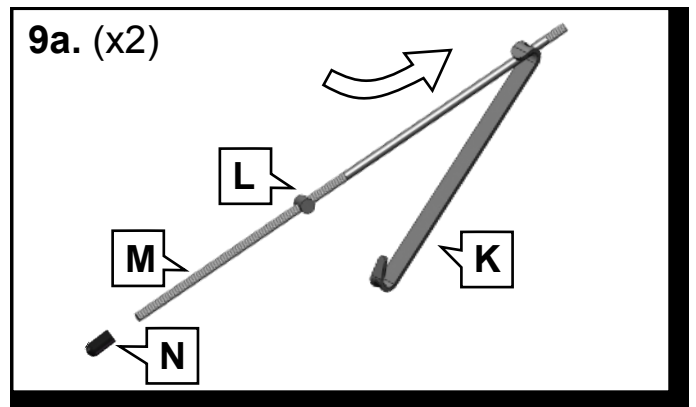

TDG 1515

FITTING INSTRUCTION / INSTRUCTION DE MONTAGE / EINBAUANLEITUNG /
ISTRUZIONI PER L'USO / INSTRUCCIONES DE MONTAJE / MONTAGEHANDLEIDING

FORD EDGE

DOG GUARD / GRILLE PROTECTRICE POUR CHIEN / HUNDEGITTER /
RIPARO PER CANI / DEFENSA PARA PERROS / HONDEREK

TDG 1515

FITTING INSTRUCTION / INSTRUCTION DE MONTAGE / EINBAUANLEITUNG /
ISTRUZIONI PER L'USO / INSTRUCCIONES DE MONTAJE / MONTAGEHANDLEIDUNG

FORD EDGE

DOG GUARD / GRILLE PROTECTRICE POUR CHIEN / HUNDEGITTER /
RIPARO PER CANI / DEFENSA PARA PERROS / HONDEREK