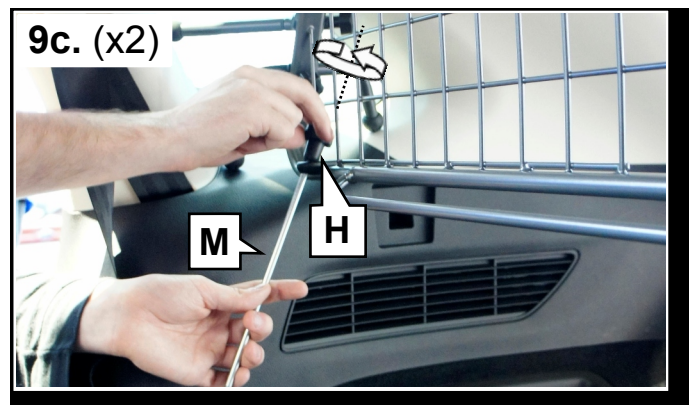

TDG 1515

FITTING INSTRUCTION / INSTRUCTION DE MONTAGE / EINBAUANLEITUNG /
ISTRUZIONI PER L'USO / INSTRUCCIONES DE MONTAJE / MONTAGEHANDLEIDING

FORD EDGE

DOG GUARD / GRILLE PROTECTRICE POUR CHIEN / HUNDEGITTER /
RIPARO PER CANI / DEFENSA PARA PERROS / HONDEREK

TDG 1515

FITTING INSTRUCTION / INSTRUCTION DE MONTAGE / EINBAUANLEITUNG /
ISTRUZIONI PER L'USO / INSTRUCCIONES DE MONTAJE / MONTAGEHANDLEIDUNG

FORD EDGE

DOG GUARD / GRILLE PROTECTRICE POUR CHIEN / HUNDEGITTER /
RIPARO PER CANI / DEFENSA PARA PERROS / HONDEREK