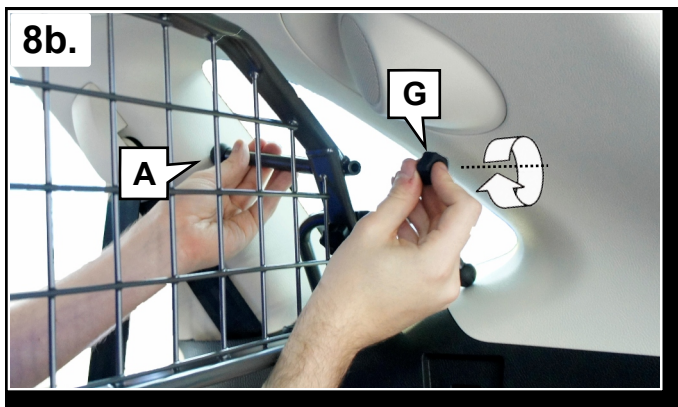

TDG 1515

FITTING INSTRUCTION / INSTRUCTION DE MONTAGE / EINBAUANLEITUNG /
ISTRUZIONI PER L'USO / INSTRUCCIONES DE MONTAJE / MONTAGEHANDLEIDING

FORD EDGE

DOG GUARD / GRILLE PROTECTRICE POUR CHIEN / HUNDEGITTER /
RIPARO PER CANI / DEFENSA PARA PERROS / HONDEREK

TDG 1515

FITTING INSTRUCTION / INSTRUCTION DE MONTAGE / EINBAUANLEITUNG /
ISTRUZIONI PER L'USO / INSTRUCCIONES DE MONTAJE / MONTAGEHANDLEIDUNG

FORD EDGE

DOG GUARD / GRILLE PROTECTRICE POUR CHIEN / HUNDEGITTER /
RIPARO PER CANI / DEFENSA PARA PERROS / HONDEREK