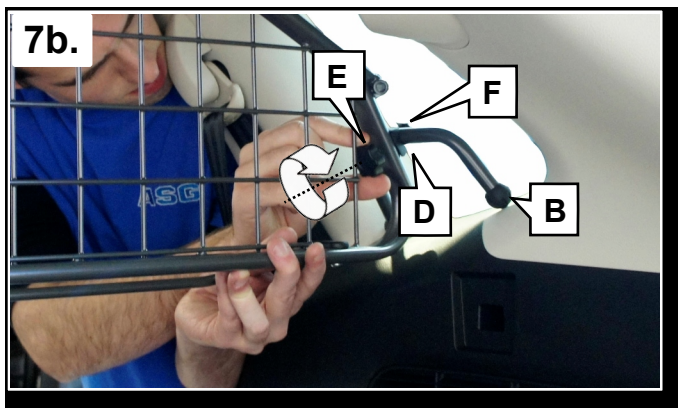

TDG 1515

FITTING INSTRUCTION / INSTRUCTION DE MONTAGE / EINBAUANLEITUNG /
ISTRUZIONI PER L'USO / INSTRUCCIONES DE MONTAJE / MONTAGEHANDLEIDING

FORD EDGE

DOG GUARD / GRILLE PROTECTRICE POUR CHIEN / HUNDEGITTER /
RIPARO PER CANI / DEFENSA PARA PERROS / HONDEREK

TDG 1515

FITTING INSTRUCTION / INSTRUCTION DE MONTAGE / EINBAUANLEITUNG /
ISTRUZIONI PER L'USO / INSTRUCCIONES DE MONTAJE / MONTAGEHANDLEIDUNG

FORD EDGE

DOG GUARD / GRILLE PROTECTRICE POUR CHIEN / HUNDEGITTER /
RIPARO PER CANI / DEFENSA PARA PERROS / HONDEREK