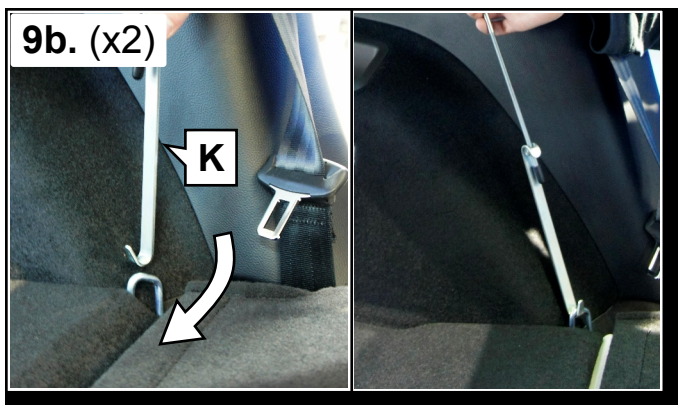

TDG 1515

FITTING INSTRUCTION / INSTRUCTION DE MONTAGE / EINBAUANLEITUNG /
ISTRUZIONI PER L'USO / INSTRUCCIONES DE MONTAJE / MONTAGEHANDLEIDING

FORD EDGE

DOG GUARD / GRILLE PROTECTRICE POUR CHIEN / HUNDEGITTER /
RIPARO PER CANI / DEFENSA PARA PERROS / HONDEREK

TDG 1515

FITTING INSTRUCTION / INSTRUCTION DE MONTAGE / EINBAUANLEITUNG /
ISTRUZIONI PER L'USO / INSTRUCCIONES DE MONTAJE / MONTAGEHANDLEIDUNG

FORD EDGE

DOG GUARD / GRILLE PROTECTRICE POUR CHIEN / HUNDEGITTER /
RIPARO PER CANI / DEFENSA PARA PERROS / HONDEREK