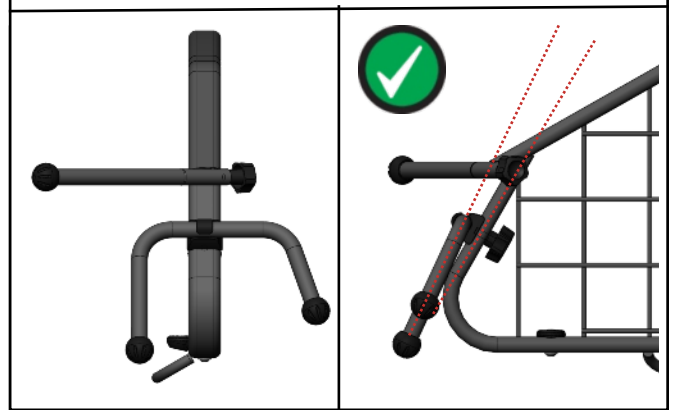

TDG 1515

FITTING INSTRUCTION / INSTRUCTION DE MONTAGE / EINBAUANLEITUNG /
ISTRUZIONI PER L'USO / INSTRUCCIONES DE MONTAJE / MONTAGEHANDLEIDING

FORD EDGE

DOG GUARD / GRILLE PROTECTRICE POUR CHIEN / HUNDEGITTER /
RIPARO PER CANI / DEFENSA PARA PERROS / HONDEREK

TDG 1515

FITTING INSTRUCTION / INSTRUCTION DE MONTAGE / EINBAUANLEITUNG /
ISTRUZIONI PER L'USO / INSTRUCCIONES DE MONTAJE / MONTAGEHANDLEIDUNG

FORD EDGE

DOG GUARD / GRILLE PROTECTRICE POUR CHIEN / HUNDEGITTER /
RIPARO PER CANI / DEFENSA PARA PERROS / HONDEREK