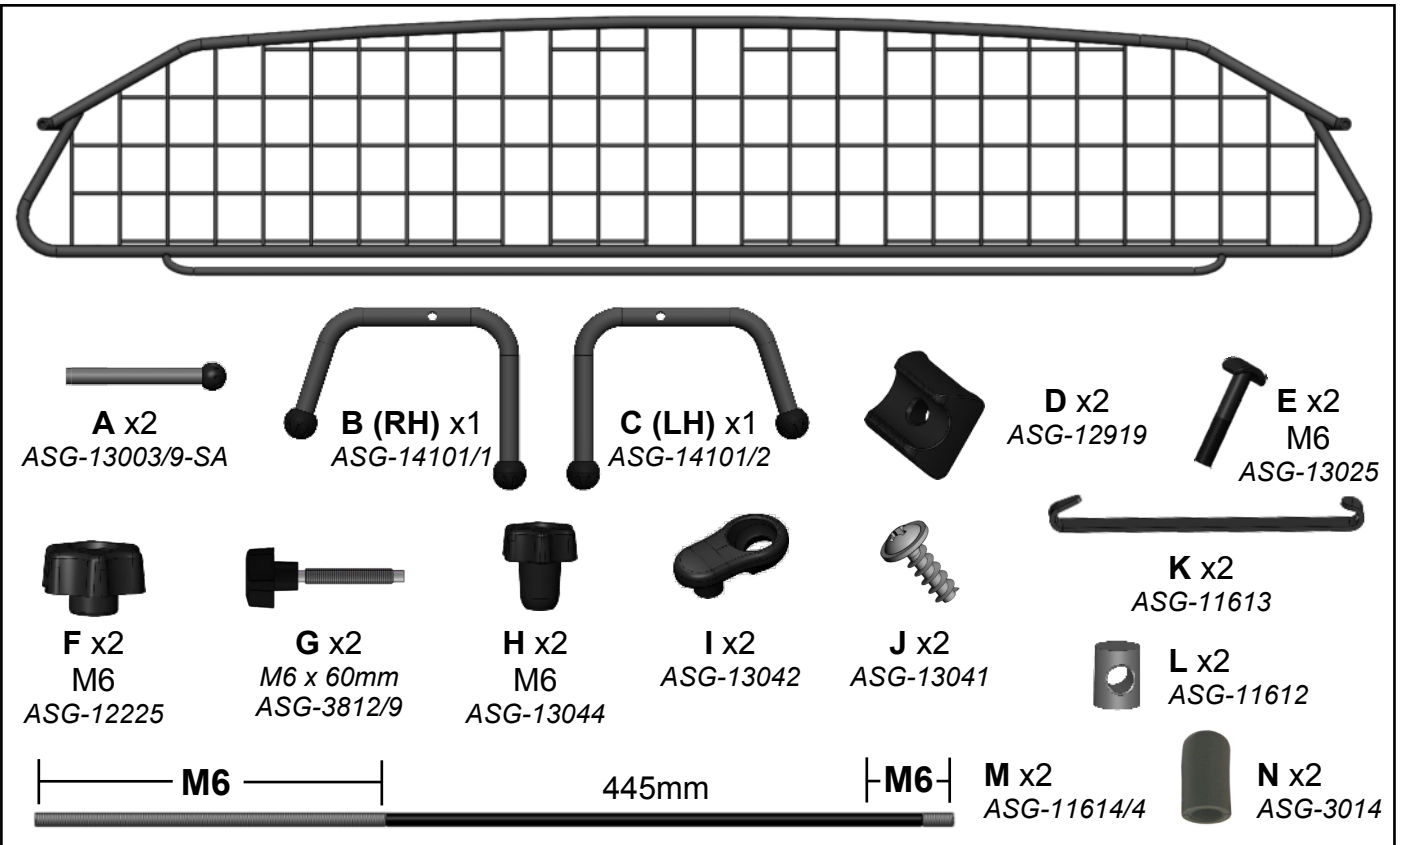

TDG 1515

FITTING INSTRUCTION / INSTRUCTION DE MONTAGE / EINBAUANLEITUNG /
ISTRUZIONI PER L'USO / INSTRUCCIONES DE MONTAJE / MONTAGEHANDLEIDING

FORD EDGE

DOG GUARD / GRILLE PROTECTRICE POUR CHIEN / HUNDEGITTER /
RIPARO PER CANI / DEFENSA PARA PERROS / HONDEREK

TDG 1515

FITTING INSTRUCTION / INSTRUCTION DE MONTAGE / EINBAUANLEITUNG /
ISTRUZIONI PER L'USO / INSTRUCCIONES DE MONTAJE / MONTAGEHANDLEIDUNG

FORD EDGE

DOG GUARD / GRILLE PROTECTRICE POUR CHIEN / HUNDEGITTER /
RIPARO PER CANI / DEFENSA PARA PERROS / HONDEREK