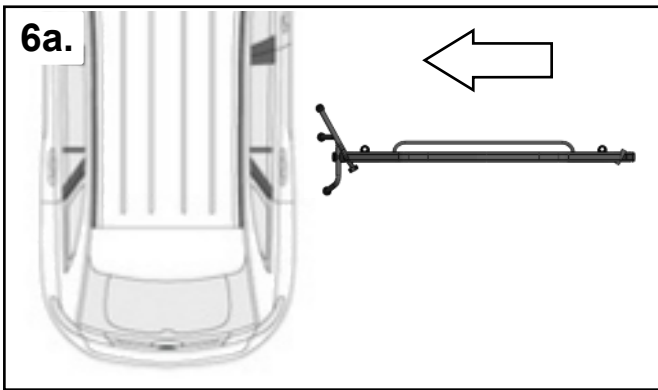

TDG 1515

FITTING INSTRUCTION / INSTRUCTION DE MONTAGE / EINBAUANLEITUNG /
ISTRUZIONI PER L'USO / INSTRUCCIONES DE MONTAJE / MONTAGEHANDLEIDING

FORD EDGE

DOG GUARD / GRILLE PROTECTRICE POUR CHIEN / HUNDEGITTER /
RIPARO PER CANI / DEFENSA PARA PERROS / HONDEREK