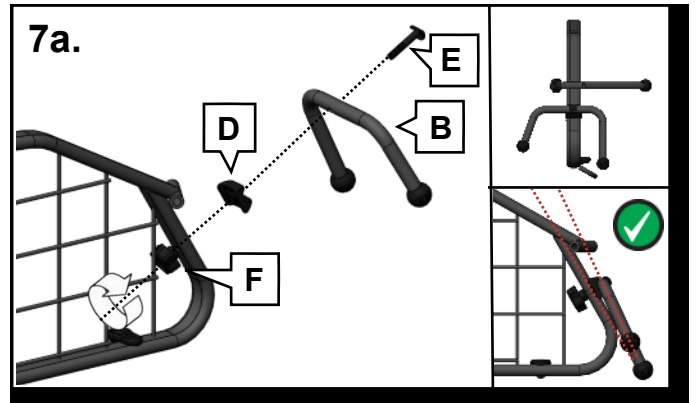

TDG 1515

FITTING INSTRUCTION / INSTRUCTION DE MONTAGE / EINBAUANLEITUNG /
ISTRUZIONI PER L'USO / INSTRUCCIONES DE MONTAJE / MONTAGEHANDLEIDING

FORD EDGE

DOG GUARD / GRILLE PROTECTRICE POUR CHIEN / HUNDEGITTER /
RIPARO PER CANI / DEFENSA PARA PERROS / HONDEREK

TDG 1515

FITTING INSTRUCTION / INSTRUCTION DE MONTAGE / EINBAUANLEITUNG /
ISTRUZIONI PER L'USO / INSTRUCCIONES DE MONTAJE / MONTAGEHANDLEIDUNG

FORD EDGE

DOG GUARD / GRILLE PROTECTRICE POUR CHIEN / HUNDEGITTER /
RIPARO PER CANI / DEFENSA PARA PERROS / HONDEREK