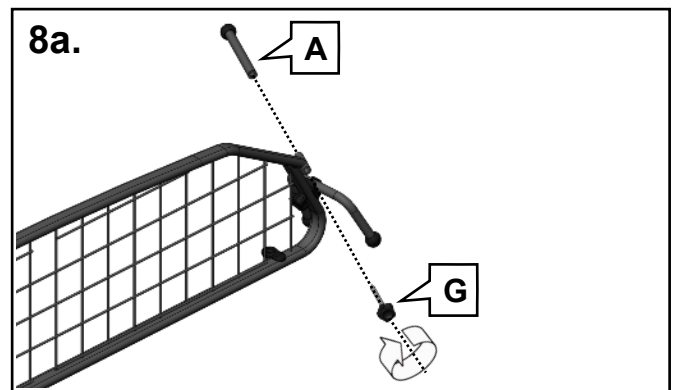

TDG 1515

FITTING INSTRUCTION / INSTRUCTION DE MONTAGE / EINBAUANLEITUNG /
ISTRUZIONI PER L'USO / INSTRUCCIONES DE MONTAJE / MONTAGEHANDLEIDING

FORD EDGE

DOG GUARD / GRILLE PROTECTRICE POUR CHIEN / HUNDEGITTER /
RIPARO PER CANI / DEFENSA PARA PERROS / HONDEREK

TDG 1515

FITTING INSTRUCTION / INSTRUCTION DE MONTAGE / EINBAUANLEITUNG /
ISTRUZIONI PER L'USO / INSTRUCCIONES DE MONTAJE / MONTAGEHANDLEIDUNG

FORD EDGE

DOG GUARD / GRILLE PROTECTRICE POUR CHIEN / HUNDEGITTER /
RIPARO PER CANI / DEFENSA PARA PERROS / HONDEREK