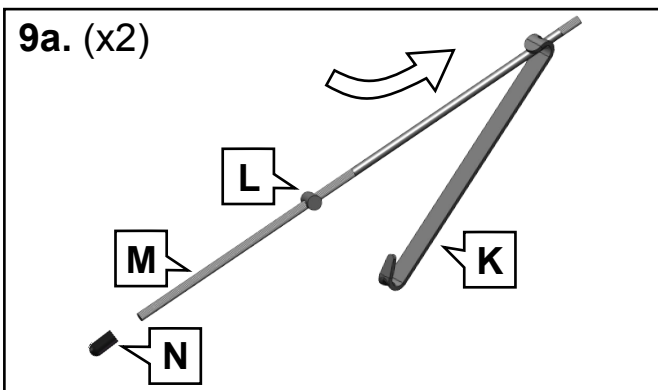

TDG 1514

FITTING INSTRUCTION / INSTRUCTION DE MONTAGE / EINBAUANLEITUNG /
ISTRUZIONI PER L'USO / INSTRUCCIONES DE MONTAJE / MONTAGEHANDLEIDING

VAUXHALL ASTRA ESTATE MY16

DOG GUARD / GRILLE PROTECTRICE POUR CHIEN / HUNDEGITTER /
RIPARO PER CANI / DEFENSA PARA PERROS / HONDEREK