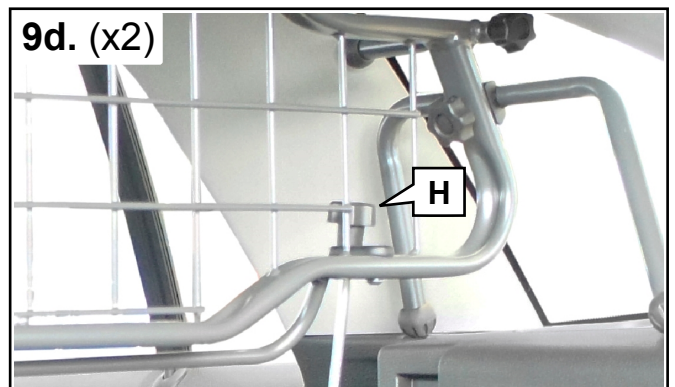

TDG 1514

FITTING INSTRUCTION / INSTRUCTION DE MONTAGE / EINBAUANLEITUNG /
ISTRUZIONI PER L'USO / INSTRUCCIONES DE MONTAJE / MONTAGEHANDLEIDING

VAUXHALL ASTRA ESTATE MY16

DOG GUARD / GRILLE PROTECTRICE POUR CHIEN / HUNDEGITTER /
RIPARO PER CANI / DEFENSA PARA PERROS / HONDEREK