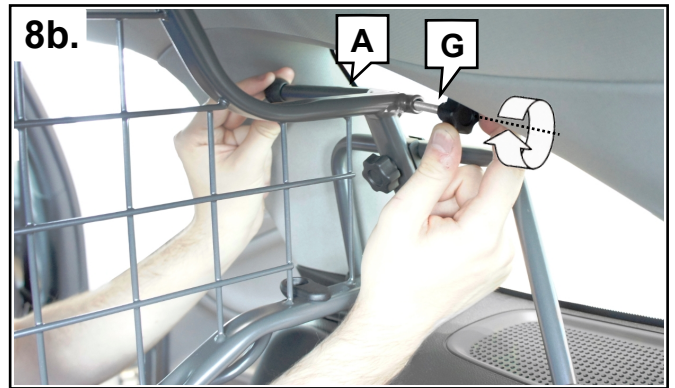

TDG 1514

FITTING INSTRUCTION / INSTRUCTION DE MONTAGE / EINBAUANLEITUNG /
ISTRUZIONI PER L'USO / INSTRUCCIONES DE MONTAJE / MONTAGEHANDLEIDING

VAUXHALL ASTRA ESTATE MY16

DOG GUARD / GRILLE PROTECTRICE POUR CHIEN / HUNDEGITTER /
RIPARO PER CANI / DEFENSA PARA PERROS / HONDEREK