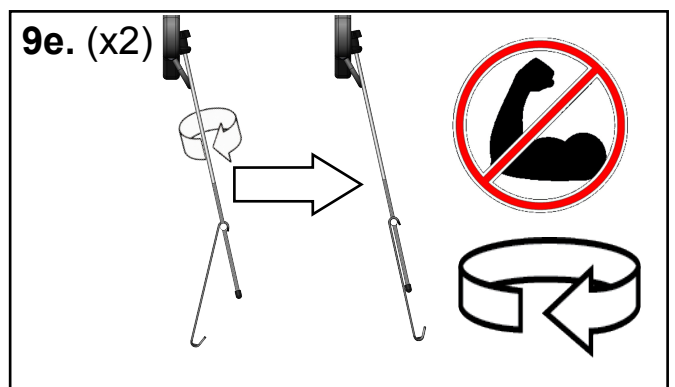

TDG 1514

FITTING INSTRUCTION / INSTRUCTION DE MONTAGE / EINBAUANLEITUNG /
ISTRUZIONI PER L'USO / INSTRUCCIONES DE MONTAJE / MONTAGEHANDLEIDING

VAUXHALL ASTRA ESTATE MY16

DOG GUARD / GRILLE PROTECTRICE POUR CHIEN / HUNDEGITTER /
RIPARO PER CANI / DEFENSA PARA PERROS / HONDEREK