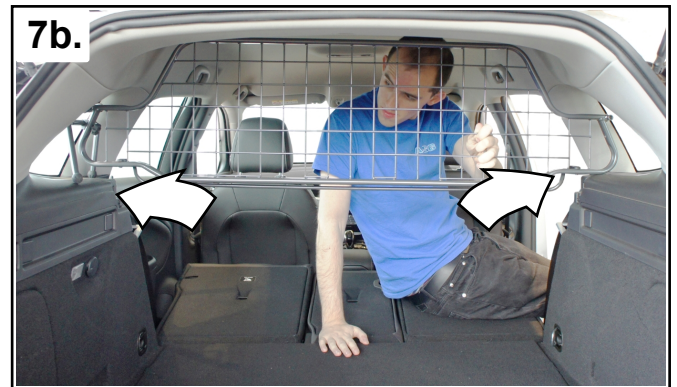

TDG 1514

FITTING INSTRUCTION / INSTRUCTION DE MONTAGE / EINBAUANLEITUNG /
ISTRUZIONI PER L'USO / INSTRUCCIONES DE MONTAJE / MONTAGEHANDLEIDING

VAUXHALL ASTRA ESTATE MY16

DOG GUARD / GRILLE PROTECTRICE POUR CHIEN / HUNDEGITTER /
RIPARO PER CANI / DEFENSA PARA PERROS / HONDEREK