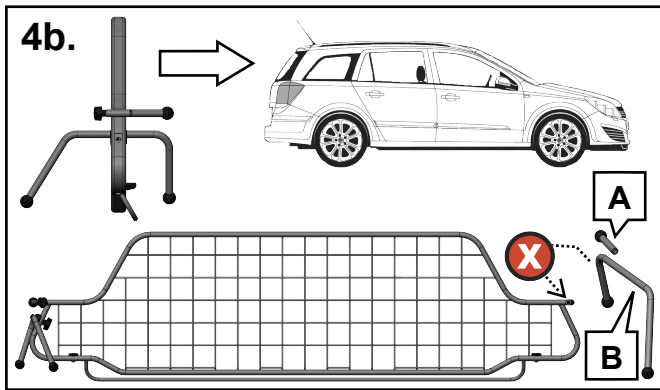

TDG 1514

FITTING INSTRUCTION / INSTRUCTION DE MONTAGE / EINBAUANLEITUNG /
ISTRUZIONI PER L'USO / INSTRUCCIONES DE MONTAJE / MONTAGEHANDLEIDING

VAUXHALL ASTRA ESTATE MY16

DOG GUARD / GRILLE PROTECTRICE POUR CHIEN / HUNDEGITTER /
RIPARO PER CANI / DEFENSA PARA PERROS / HONDEREK