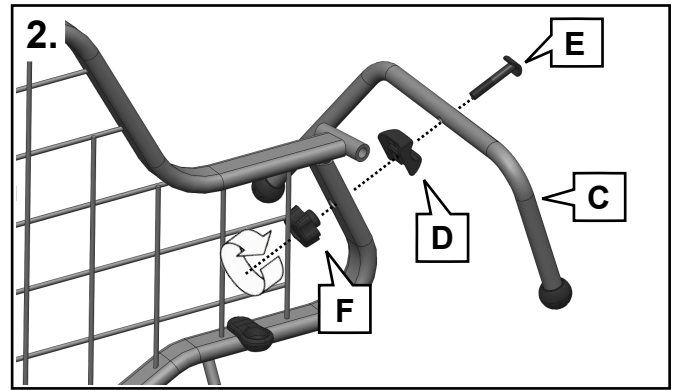

TDG 1514

FITTING INSTRUCTION / INSTRUCTION DE MONTAGE / EINBAUANLEITUNG /
ISTRUZIONI PER L'USO / INSTRUCCIONES DE MONTAJE / MONTAGEHANDLEIDING

VAUXHALL ASTRA ESTATE MY16

DOG GUARD / GRILLE PROTECTRICE POUR CHIEN / HUNDEGITTER /
RIPARO PER CANI / DEFENSA PARA PERROS / HONDEREK