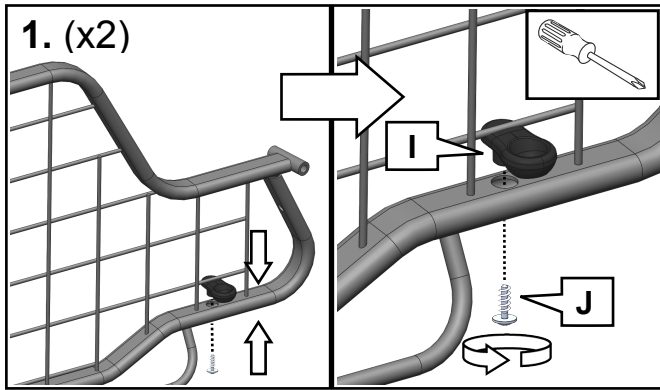

TDG 1514

FITTING INSTRUCTION / INSTRUCTION DE MONTAGE / EINBAUANLEITUNG /
ISTRUZIONI PER L'USO / INSTRUCCIONES DE MONTAJE / MONTAGEHANDLEIDING

VAUXHALL ASTRA ESTATE MY16

DOG GUARD / GRILLE PROTECTRICE POUR CHIEN / HUNDEGITTER /
RIPARO PER CANI / DEFENSA PARA PERROS / HONDEREK