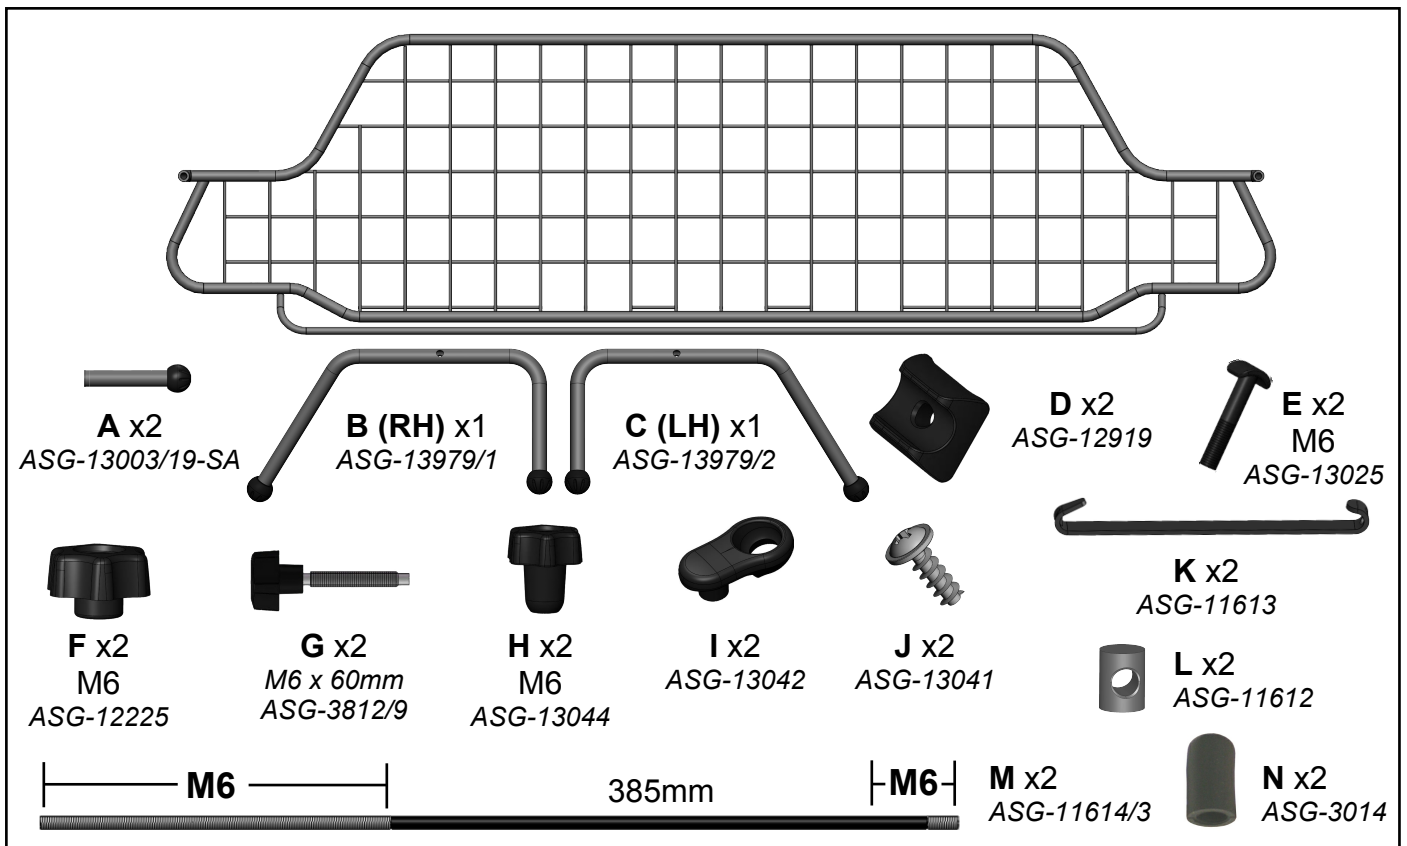

TDG 1514

FITTING INSTRUCTION / INSTRUCTION DE MONTAGE / EINBAUANLEITUNG /
ISTRUZIONI PER L'USO / INSTRUCCIONES DE MONTAJE / MONTAGEHANDLEIDING

VAUXHALL ASTRA ESTATE MY16

DOG GUARD / GRILLE PROTECTRICE POUR CHIEN / HUNDEGITTER /
RIPARO PER CANI / DEFENSA PARA PERROS / HONDEREK