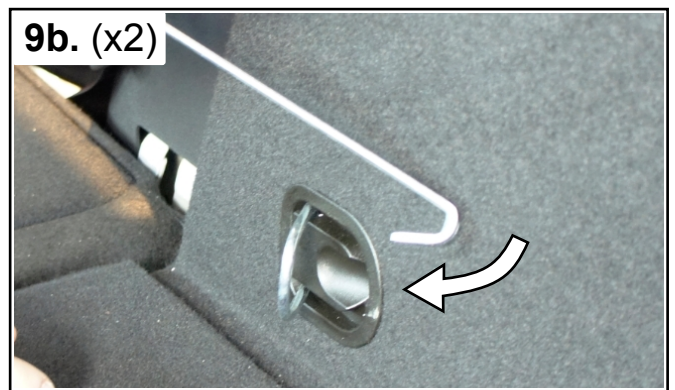

TDG 1514

FITTING INSTRUCTION / INSTRUCTION DE MONTAGE / EINBAUANLEITUNG /
ISTRUZIONI PER L'USO / INSTRUCCIONES DE MONTAJE / MONTAGEHANDLEIDING

VAUXHALL ASTRA ESTATE MY16

DOG GUARD / GRILLE PROTECTRICE POUR CHIEN / HUNDEGITTER /
RIPARO PER CANI / DEFENSA PARA PERROS / HONDEREK