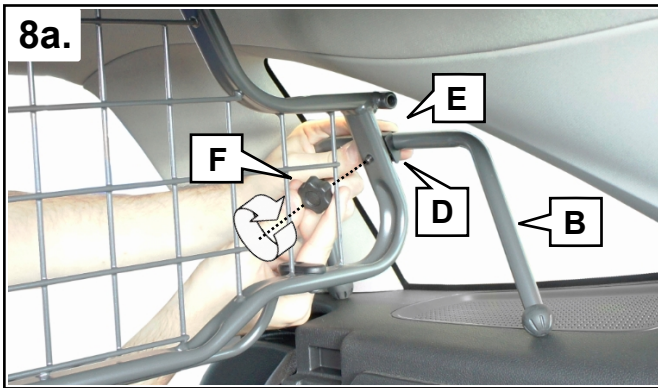

TDG 1514

FITTING INSTRUCTION / INSTRUCTION DE MONTAGE / EINBAUANLEITUNG /
ISTRUZIONI PER L'USO / INSTRUCCIONES DE MONTAJE / MONTAGEHANDLEIDING

VAUXHALL ASTRA ESTATE MY16

DOG GUARD / GRILLE PROTECTRICE POUR CHIEN / HUNDEGITTER /
RIPARO PER CANI / DEFENSA PARA PERROS / HONDEREK