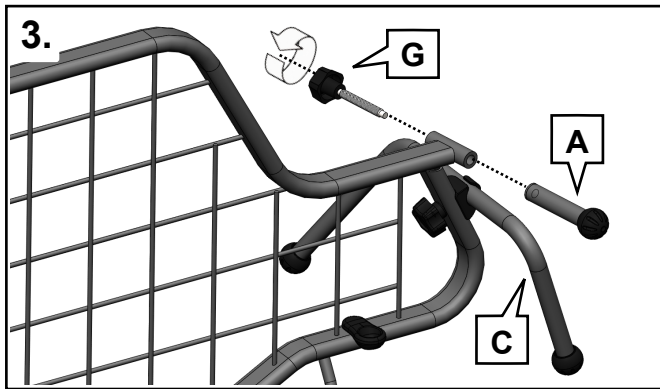

TDG 1514

FITTING INSTRUCTION / INSTRUCTION DE MONTAGE / EINBAUANLEITUNG /
ISTRUZIONI PER L'USO / INSTRUCCIONES DE MONTAJE / MONTAGEHANDLEIDING

VAUXHALL ASTRA ESTATE MY16

DOG GUARD / GRILLE PROTECTRICE POUR CHIEN / HUNDEGITTER /
RIPARO PER CANI / DEFENSA PARA PERROS / HONDEREK