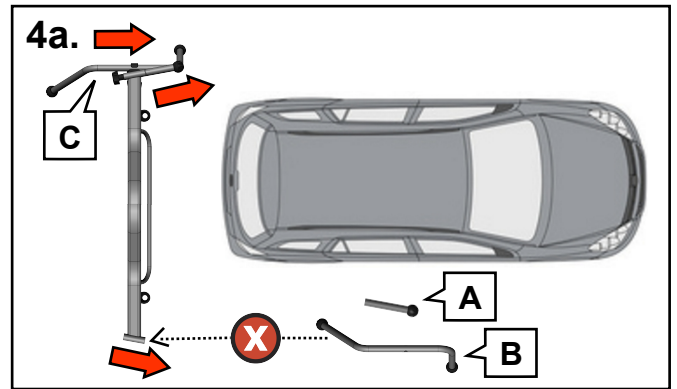

TDG 1514

FITTING INSTRUCTION / INSTRUCTION DE MONTAGE / EINBAUANLEITUNG /
ISTRUZIONI PER L'USO / INSTRUCCIONES DE MONTAJE / MONTAGEHANDLEIDING

VAUXHALL ASTRA ESTATE MY16

DOG GUARD / GRILLE PROTECTRICE POUR CHIEN / HUNDEGITTER /
RIPARO PER CANI / DEFENSA PARA PERROS / HONDEREK