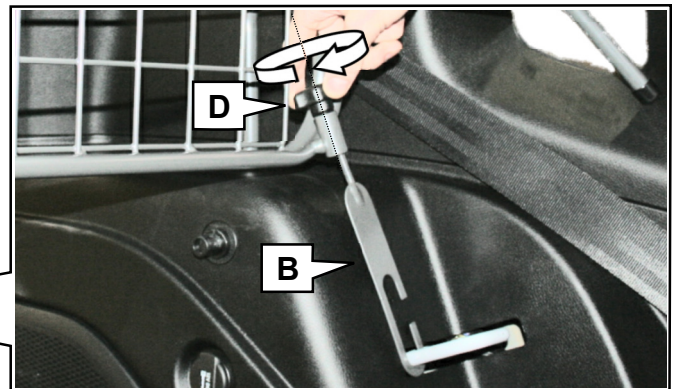

TDG 1510

FITTING INSTRUCTION / INSTRUCTION DE MONTAGE / EINBAUANLEITUNG /
ISTRUZIONI PER L'USO / INSTRUCCIONES DE MONTAJE / MONTAGEHANDLEIDING

JEEP RENEGADE

DOG GUARD / GRILLE PROTECTRICE POUR CHIEN / HUNDEGITTER /
RIPARO PER CANI / DEFENSA PARA PERROS / HONDEREK