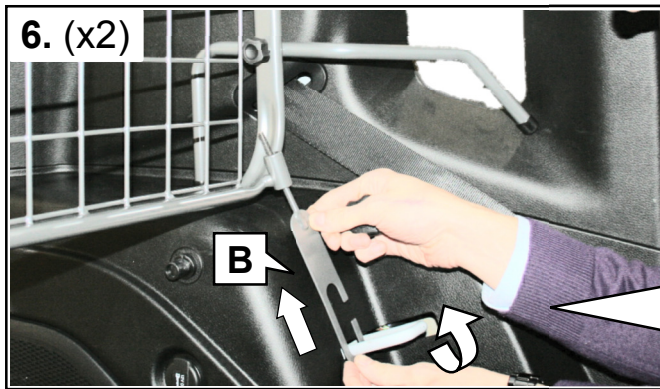

TDG 1510

FITTING INSTRUCTION / INSTRUCTION DE MONTAGE / EINBAUANLEITUNG /
ISTRUZIONI PER L'USO / INSTRUCCIONES DE MONTAJE / MONTAGEHANDLEIDING

JEEP RENEGADE

DOG GUARD / GRILLE PROTECTRICE POUR CHIEN / HUNDEGITTER /
RIPARO PER CANI / DEFENSA PARA PERROS / HONDEREK