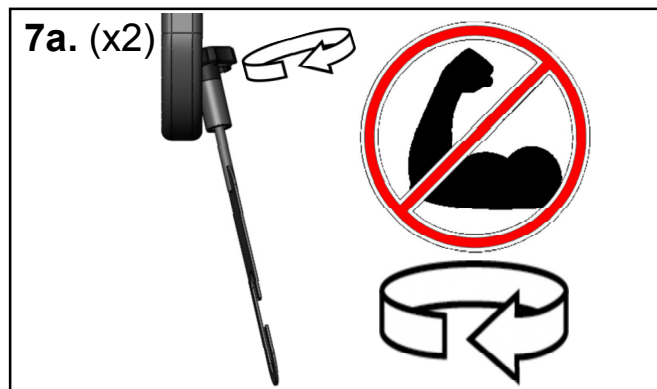

TDG 1510

FITTING INSTRUCTION / INSTRUCTION DE MONTAGE / EINBAUANLEITUNG /
ISTRUZIONI PER L'USO / INSTRUCCIONES DE MONTAJE / MONTAGEHANDLEIDING

JEEP RENEGADE

DOG GUARD / GRILLE PROTECTRICE POUR CHIEN / HUNDEGITTER /
RIPARO PER CANI / DEFENSA PARA PERROS / HONDEREK