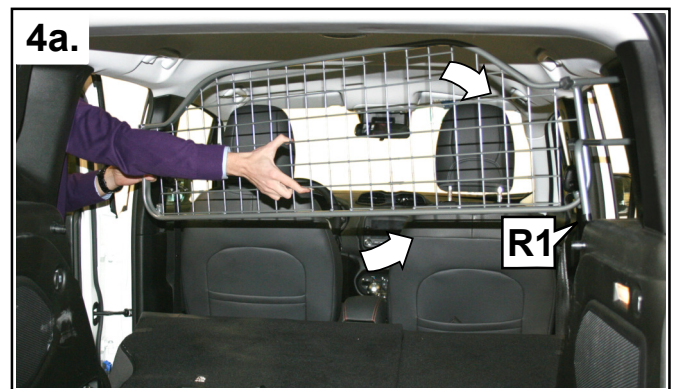

TDG 1510

FITTING INSTRUCTION / INSTRUCTION DE MONTAGE / EINBAUANLEITUNG /
ISTRUZIONI PER L'USO / INSTRUCCIONES DE MONTAJE / MONTAGEHANDLEIDUNG

JEEP RENEGADE

DOG GUARD / GRILLE PROTECTRICE POUR CHIEN / HUNDEGITTER /
RIPARO PER CANI / DEFENSA PARA PERROS / HONDEREK