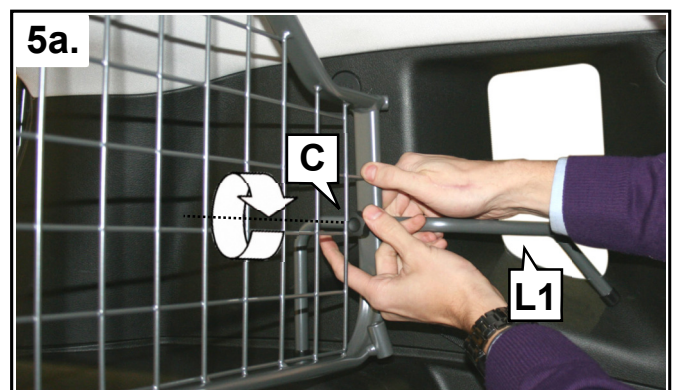

TDG 1510

FITTING INSTRUCTION / INSTRUCTION DE MONTAGE / EINBAUANLEITUNG /
ISTRUZIONI PER L'USO / INSTRUCCIONES DE MONTAJE / MONTAGEHANDLEIDUNG

JEEP RENEGADE

DOG GUARD / GRILLE PROTECTRICE POUR CHIEN / HUNDEGITTER /
RIPARO PER CANI / DEFENSA PARA PERROS / HONDEREK