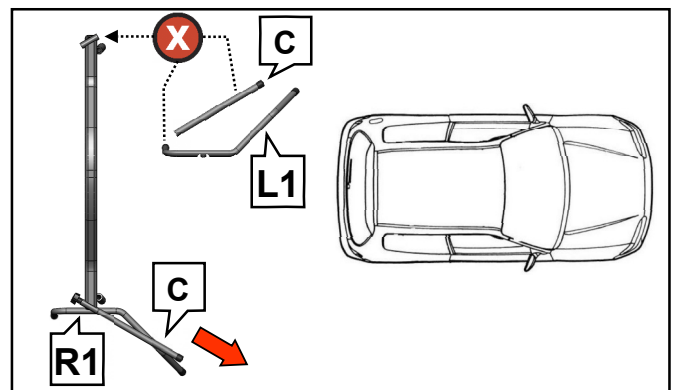

TDG 1510

FITTING INSTRUCTION / INSTRUCTION DE MONTAGE / EINBAUANLEITUNG /
ISTRUZIONI PER L'USO / INSTRUCCIONES DE MONTAJE / MONTAGEHANDLEIDUNG

JEEP RENEGADE

DOG GUARD / GRILLE PROTECTRICE POUR CHIEN / HUNDEGITTER /
RIPARO PER CANI / DEFENSA PARA PERROS / HONDEREK