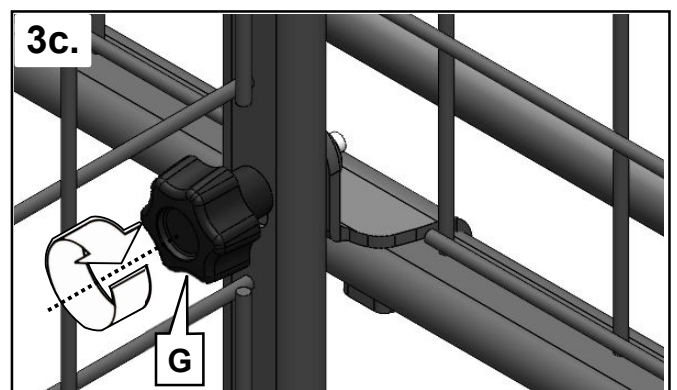

50:50

40:60

TDG 1506D

FITTING INSTRUCTION / INSTRUCTION DE MONTAGE / EINBAUANLEITUNG /
ISTRUZIONI PER L'USO / INSTRUCCIONES DE MONTAJE / MONTAGEHANDLEIDING

BMW 2 SERIES GRAN TOURER (2015-ON)

DOG GUARD / GRILLE PROTECTRICE POUR CHIEN / HUNDEGITTER /
RIPARO PER CANI / DEFENSA PARA PERROS / HONDEREK