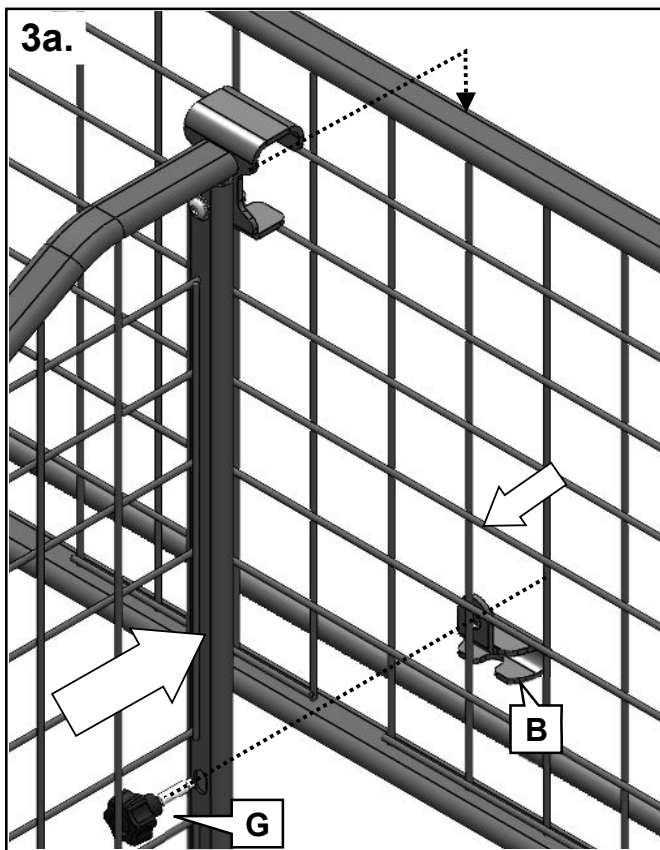

50:50

40:60

TDG 1506D

FITTING INSTRUCTION / INSTRUCTION DE MONTAGE / EINBAUANLEITUNG /
ISTRUZIONI PER L'USO / INSTRUCCIONES DE MONTAJE / MONTAGEHANDLEIDING

BMW 2 SERIES GRAN TOURER (2015-ON)

DOG GUARD / GRILLE PROTECTRICE POUR CHIEN / HUNDEGITTER /
RIPARO PER CANI / DEFENSA PARA PERROS / HONDEREK