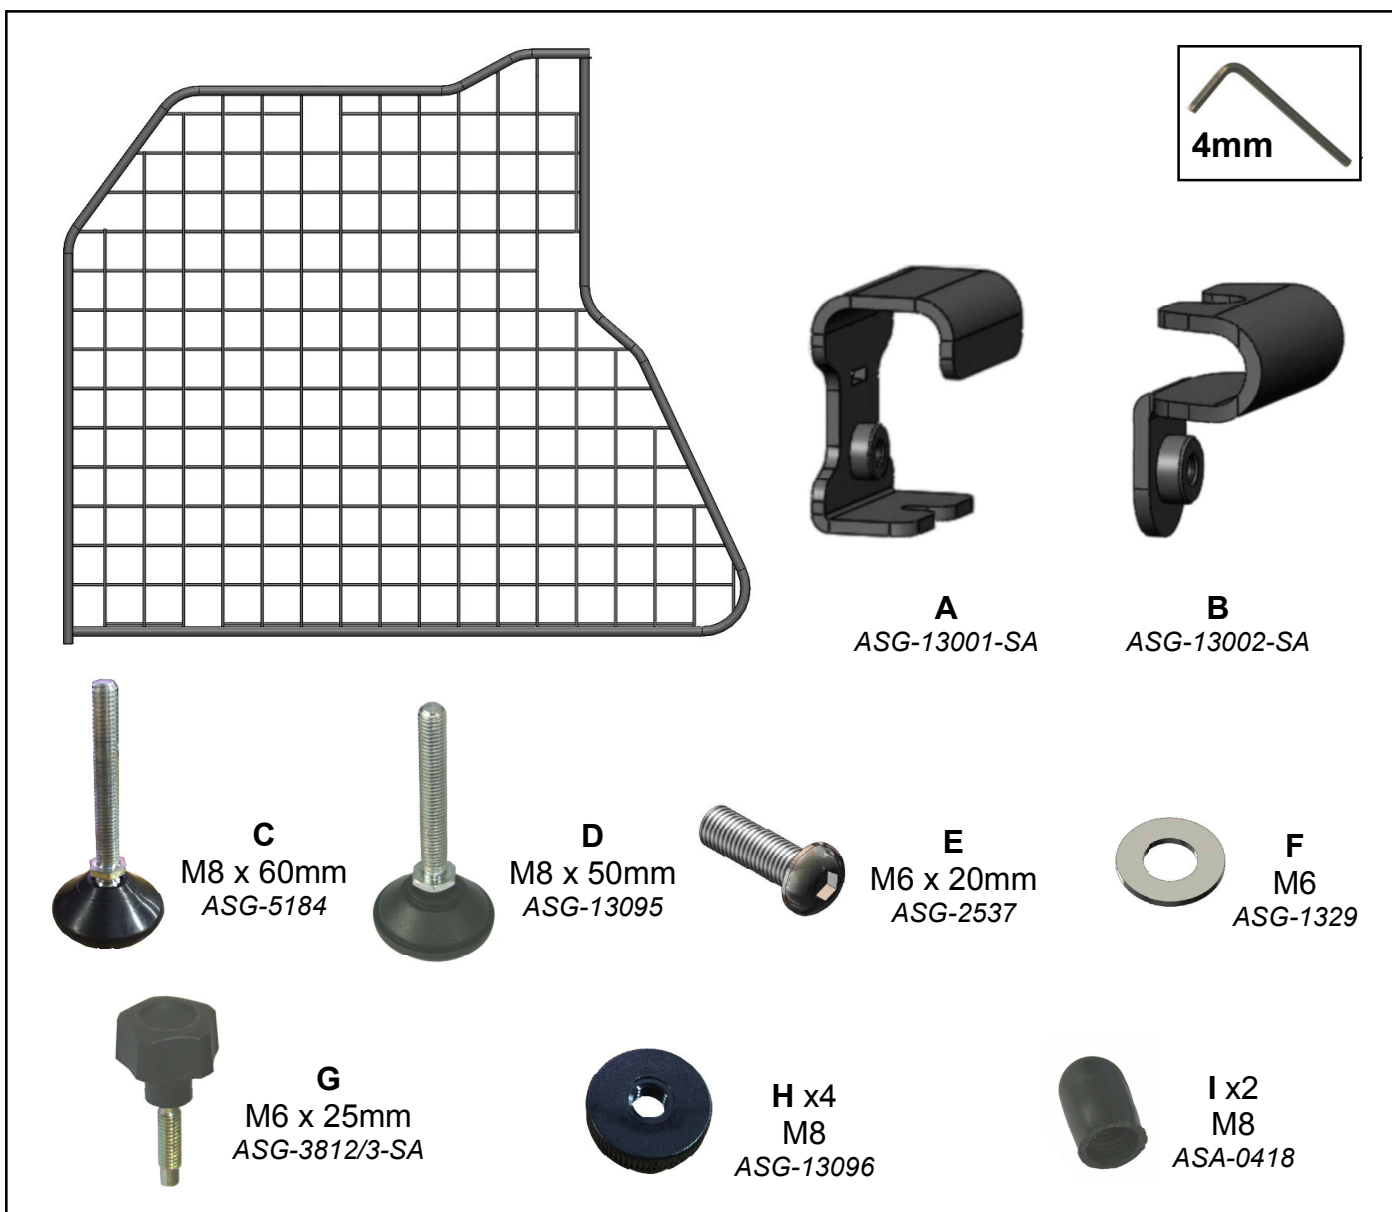

TDG 1506D

FITTING INSTRUCTION / INSTRUCTION DE MONTAGE / EINBAUANLEITUNG /
ISTRUZIONI PER L'USO / INSTRUCCIONES DE MONTAJE / MONTAGEHANDLEIDUNG

BMW 2 SERIES GRAN TOURER (2015-ON)

DOG GUARD / GRILLE PROTECTRICE POUR CHIEN / HUNDEGITTER /
RIPARO PER CANI / DEFENSA PARA PERROS / HONDEREK

50:50

40:60

TDG 1506D

FITTING INSTRUCTION / INSTRUCTION DE MONTAGE / EINBAUANLEITUNG /
ISTRUZIONI PER L'USO / INSTRUCCIONES DE MONTAJE / MONTAGEHANDLEIDING

BMW 2 SERIES GRAN TOURER (2015-ON)

DOG GUARD / GRILLE PROTECTRICE POUR CHIEN / HUNDEGITTER /
RIPARO PER CANI / DEFENSA PARA PERROS / HONDEREK

TDG 1506D

FITTING INSTRUCTION / INSTRUCTION DE MONTAGE / EINBAUANLEITUNG /
ISTRUZIONI PER L'USO / INSTRUCCIONES DE MONTAJE / MONTAGEHANDLEIDING

BMW 2 SERIES GRAN TOURER (2015-ON)

DOG GUARD / GRILLE PROTECTRICE POUR CHIEN / HUNDEGITTER /
RIPARO PER CANI / DEFENSA PARA PERROS / HONDEREK