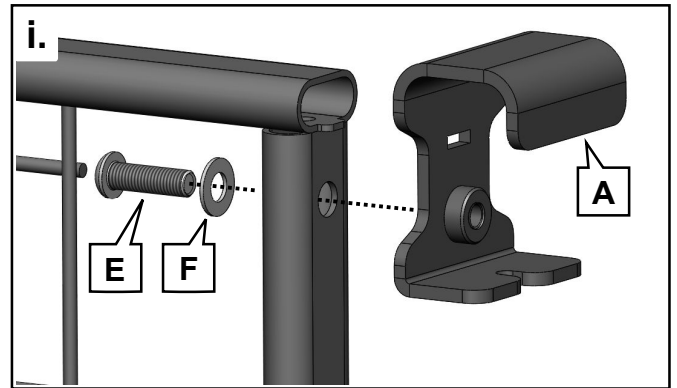

50:50

40:60

TDG 1506D

FITTING INSTRUCTION / INSTRUCTION DE MONTAGE / EINBAUANLEITUNG /
ISTRUZIONI PER L'USO / INSTRUCCIONES DE MONTAJE / MONTAGEHANDLEIDING

BMW 2 SERIES GRAN TOURER (2015-ON)

DOG GUARD / GRILLE PROTECTRICE POUR CHIEN / HUNDEGITTER /
RIPARO PER CANI / DEFENSA PARA PERROS / HONDEREK

TDG 1506D

FITTING INSTRUCTION / INSTRUCTION DE MONTAGE / EINBAUANLEITUNG /
ISTRUZIONI PER L'USO / INSTRUCCIONES DE MONTAJE / MONTAGEHANDLEIDING

BMW 2 SERIES GRAN TOURER (2015-ON)

DOG GUARD / GRILLE PROTECTRICE POUR CHIEN / HUNDEGITTER /
RIPARO PER CANI / DEFENSA PARA PERROS / HONDEREK