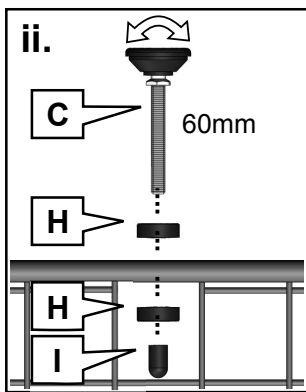

50:50

40:60

TDG 1506D

FITTING INSTRUCTION / INSTRUCTION DE MONTAGE / EINBAUANLEITUNG /
ISTRUZIONI PER L'USO / INSTRUCCIONES DE MONTAJE / MONTAGEHANDLEIDING

BMW 2 SERIES GRAN TOURER (2015-ON)

DOG GUARD / GRILLE PROTECTRICE POUR CHIEN / HUNDEGITTER /
RIPARO PER CANI / DEFENSA PARA PERROS / HONDEREK