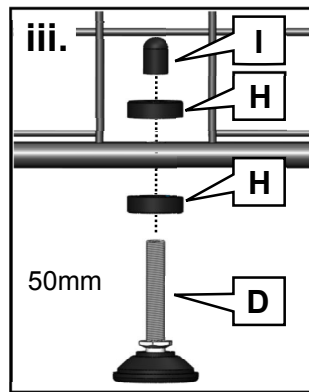

50:50

40:60

TDG 1506D

FITTING INSTRUCTION / INSTRUCTION DE MONTAGE / EINBAUANLEITUNG /
ISTRUZIONI PER L'USO / INSTRUCCIONES DE MONTAJE / MONTAGEHANDLEIDING

BMW 2 SERIES GRAN TOURER (2015-ON)

DOG GUARD / GRILLE PROTECTRICE POUR CHIEN / HUNDEGITTER /
RIPARO PER CANI / DEFENSA PARA PERROS / HONDEREK