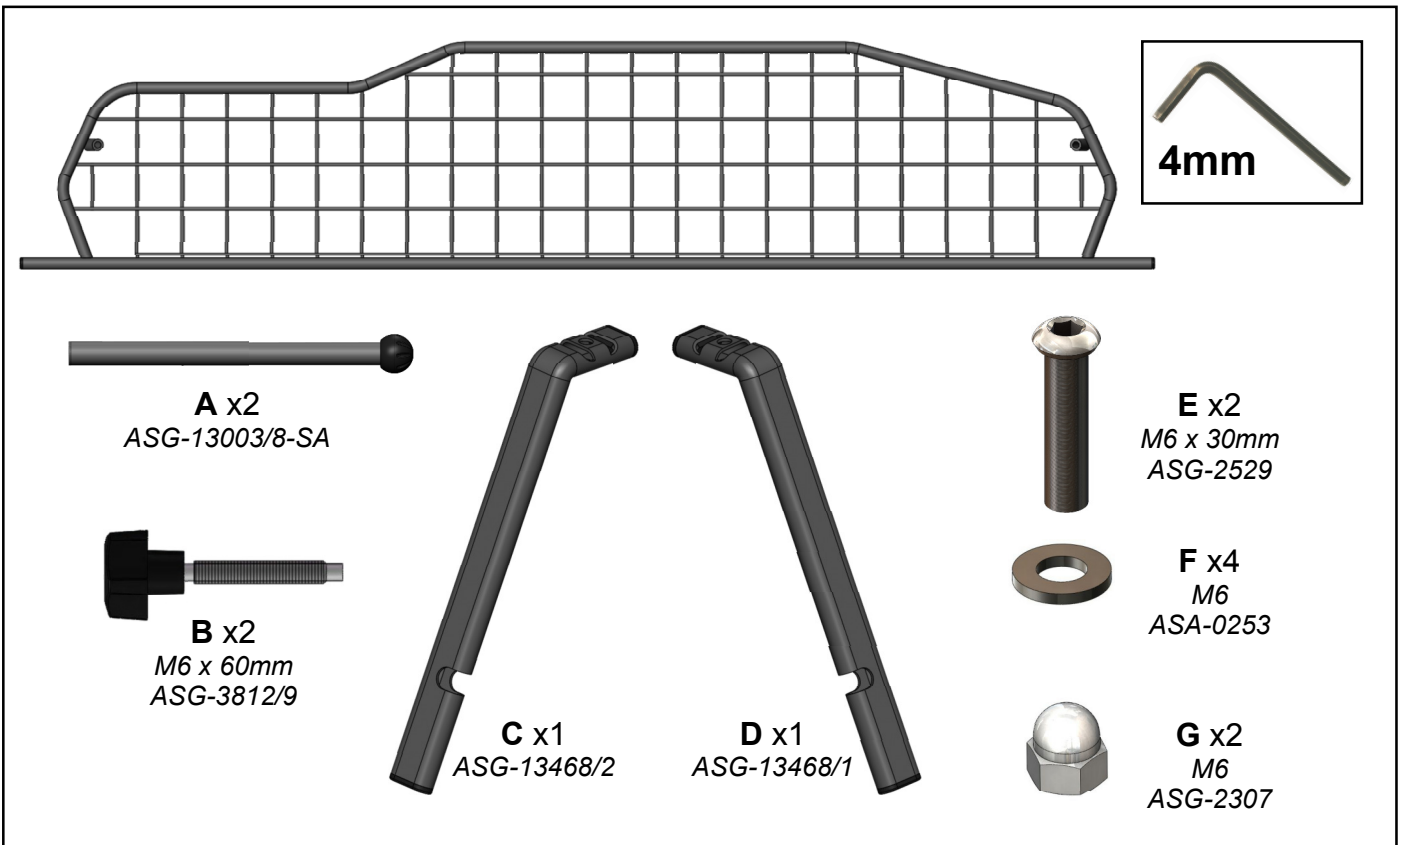

TDG 1504

FITTING INSTRUCTION / INSTRUCTION DE MONTAGE / EINBAUANLEITUNG /
ISTRUZIONI PER L'USO / INSTRUCCIONES DE MONTAJE / MONTAGEHANDLEIDUNG

SUZUKI VITARA

DOG GUARD / GRILLE PROTECTRICE POUR CHIEN / HUNDEGITTER /
RIPARO PER CANI / DEFENSA PARA PERROS / HONDEREK

TDG 1504

FITTING INSTRUCTION / INSTRUCTION DE MONTAGE / EINBAUANLEITUNG /
ISTRUZIONI PER L'USO / INSTRUCCIONES DE MONTAJE / MONTAGEHANDLEIDING

SUZUKI VITARA

DOG GUARD / GRILLE PROTECTRICE POUR CHIEN / HUNDEGITTER /
RIPARO PER CANI / DEFENSA PARA PERROS / HONDEREK