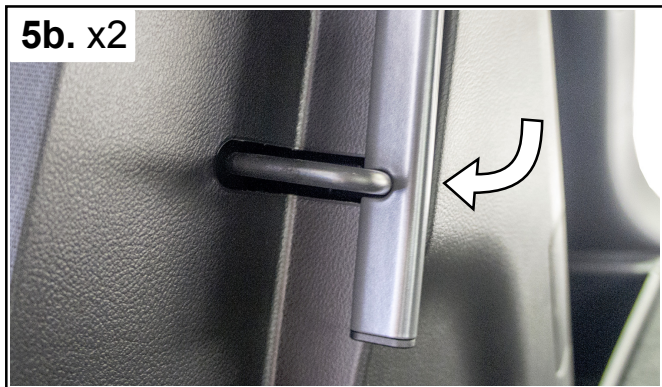

TDG 1504

FITTING INSTRUCTION / INSTRUCTION DE MONTAGE / EINBAUANLEITUNG /
ISTRUZIONI PER L'USO / INSTRUCCIONES DE MONTAJE / MONTAGEHANDLEIDUNG

SUZUKI VITARA

DOG GUARD / GRILLE PROTECTRICE POUR CHIEN / HUNDEGITTER /
RIPARO PER CANI / DEFENSA PARA PERROS / HONDEREK