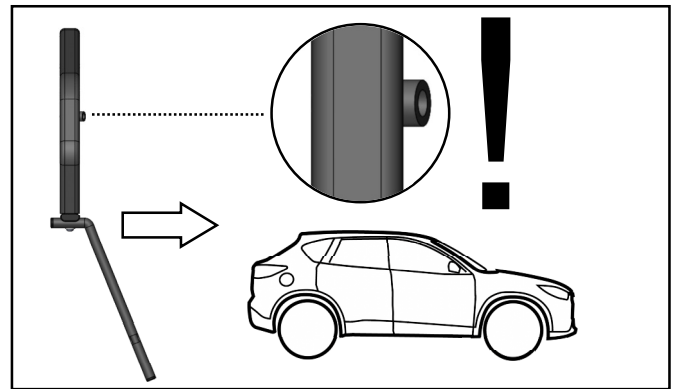

TDG 1504

FITTING INSTRUCTION / INSTRUCTION DE MONTAGE / EINBAUANLEITUNG /
ISTRUZIONI PER L'USO / INSTRUCCIONES DE MONTAJE / MONTAGEHANDLEIDUNG

SUZUKI VITARA

DOG GUARD / GRILLE PROTECTRICE POUR CHIEN / HUNDEGITTER /
RIPARO PER CANI / DEFENSA PARA PERROS / HONDEREK