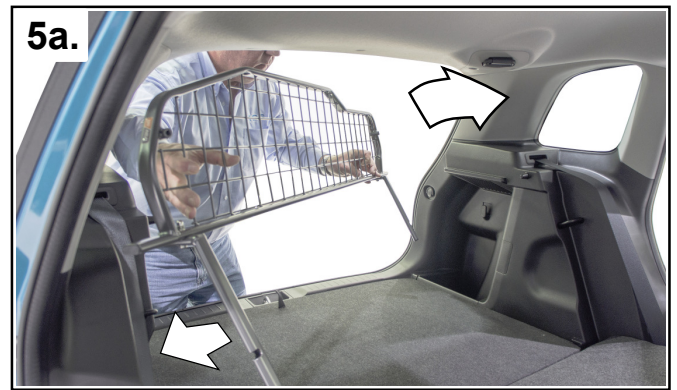

TDG 1504

FITTING INSTRUCTION / INSTRUCTION DE MONTAGE / EINBAUANLEITUNG /
ISTRUZIONI PER L'USO / INSTRUCCIONES DE MONTAJE / MONTAGEHANDLEIDUNG

SUZUKI VITARA

DOG GUARD / GRILLE PROTECTRICE POUR CHIEN / HUNDEGITTER /
RIPARO PER CANI / DEFENSA PARA PERROS / HONDEREK