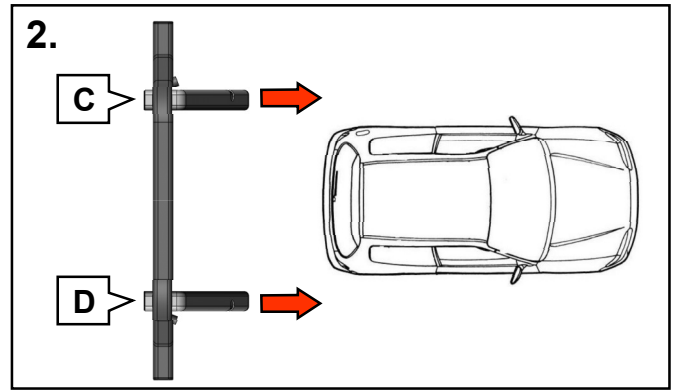

TDG 1504

FITTING INSTRUCTION / INSTRUCTION DE MONTAGE / EINBAUANLEITUNG /
ISTRUZIONI PER L'USO / INSTRUCCIONES DE MONTAJE / MONTAGEHANDLEIDUNG

SUZUKI VITARA

DOG GUARD / GRILLE PROTECTRICE POUR CHIEN / HUNDEGITTER /
RIPARO PER CANI / DEFENSA PARA PERROS / HONDEREK