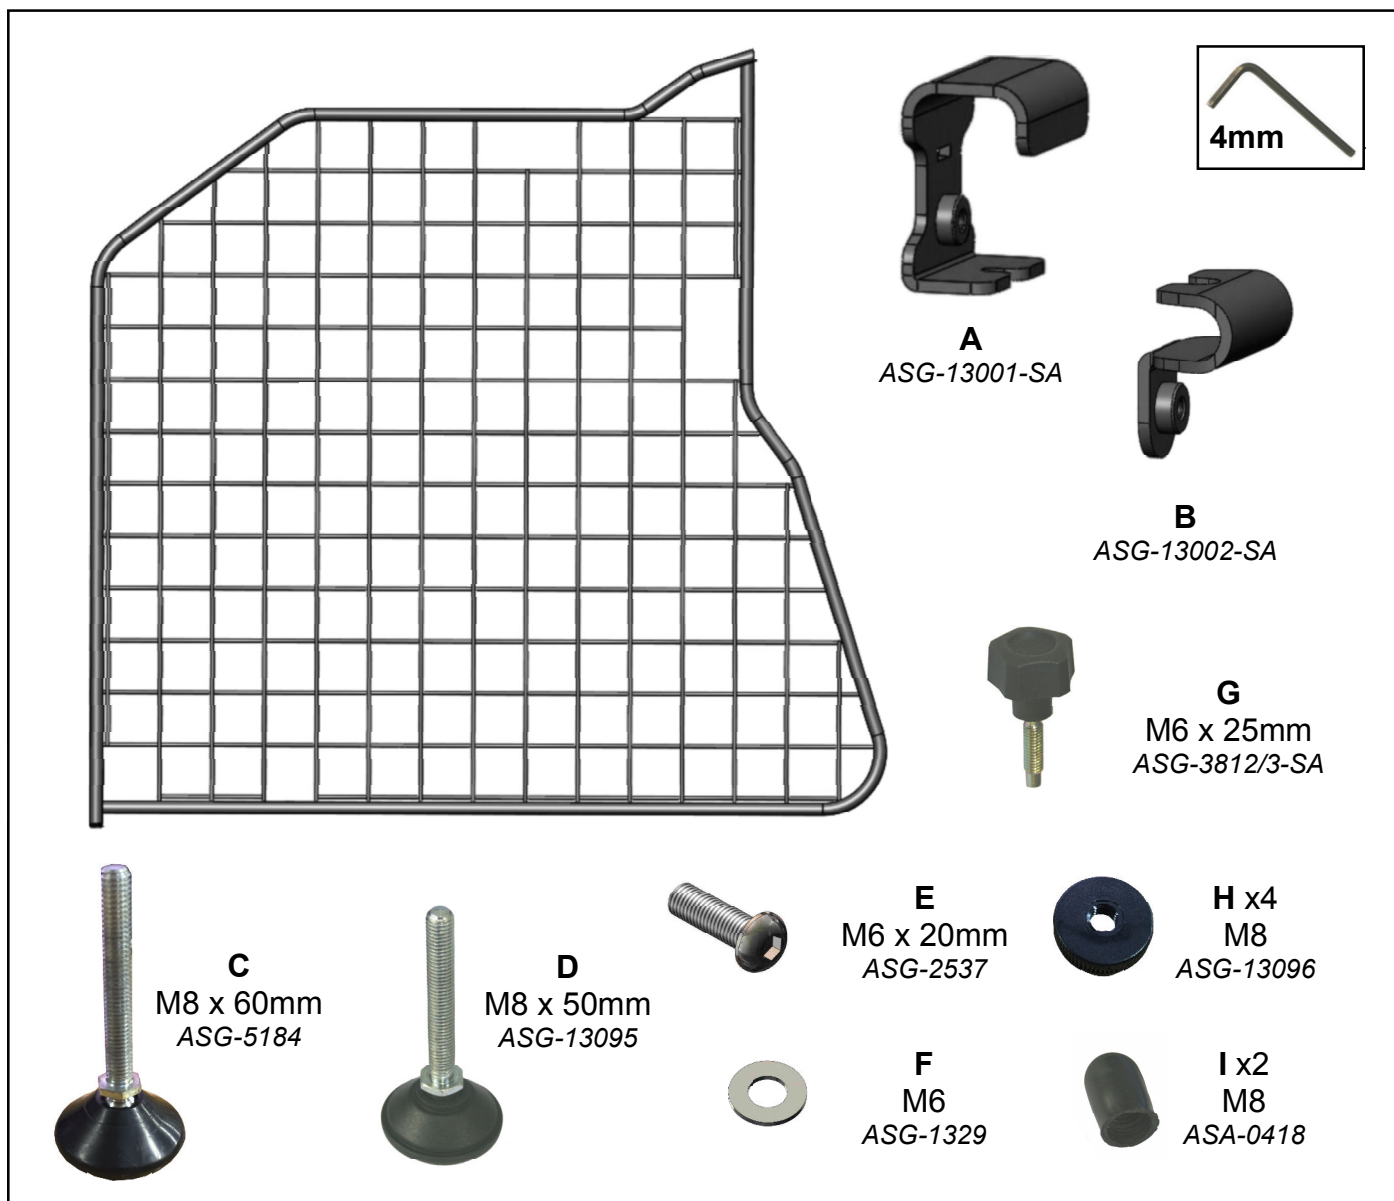

## HYUNDAI TUCSON

DOG GUARD / GRILLE PROTECTRICE POUR CHIEN / HUNDEGITTER /  
RIPARO PER CANI / DEFENSA PARA PERROS / HONDEREK

(60:40)

(50:50)