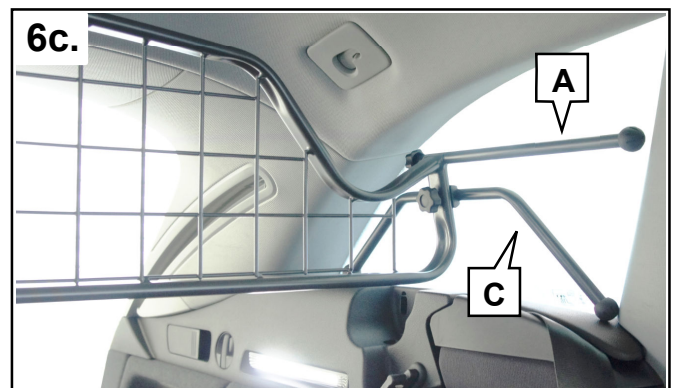

TDG 1502

FITTING INSTRUCTION / INSTRUCTION DE MONTAGE / EINBAUANLEITUNG /
ISTRUZIONI PER L'USO / INSTRUCCIONES DE MONTAJE / MONTAGEHANDLEIDUNG

AUDI A4 AVANT 2015-ON

DOG GUARD / GRILLE PROTECTRICE POUR CHIEN / HUNDEGITTER /
RIPARO PER CANI / DEFENSA PARA PERROS / HONDEREK