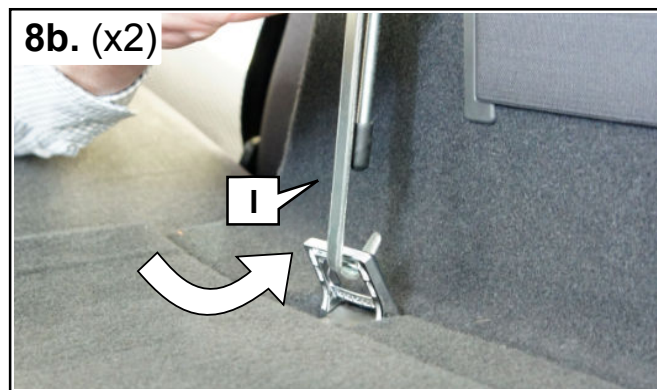

TDG 1502

FITTING INSTRUCTION / INSTRUCTION DE MONTAGE / EINBAUANLEITUNG /
ISTRUZIONI PER L'USO / INSTRUCCIONES DE MONTAJE / MONTAGEHANDLEIDING

AUDI A4 AVANT 2015-ON

DOG GUARD / GRILLE PROTECTRICE POUR CHIEN / HUNDEGITTER /
RIPARO PER CANI / DEFENSA PARA PERROS / HONDEREK