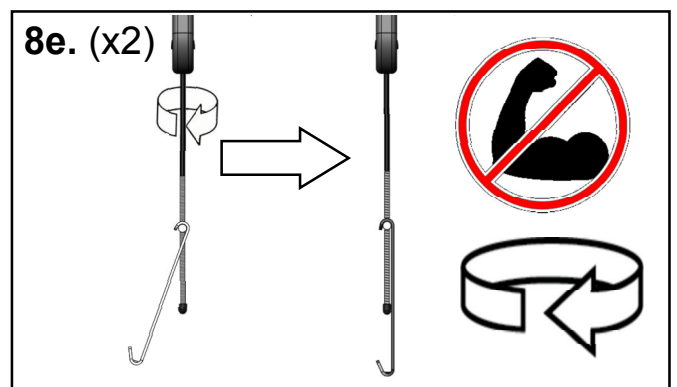

TDG 1502

FITTING INSTRUCTION / INSTRUCTION DE MONTAGE / EINBAUANLEITUNG /
ISTRUZIONI PER L'USO / INSTRUCCIONES DE MONTAJE / MONTAGEHANDLEIDING

AUDI A4 AVANT 2015-ON

DOG GUARD / GRILLE PROTECTRICE POUR CHIEN / HUNDEGITTER /
RIPARO PER CANI / DEFENSA PARA PERROS / HONDEREK