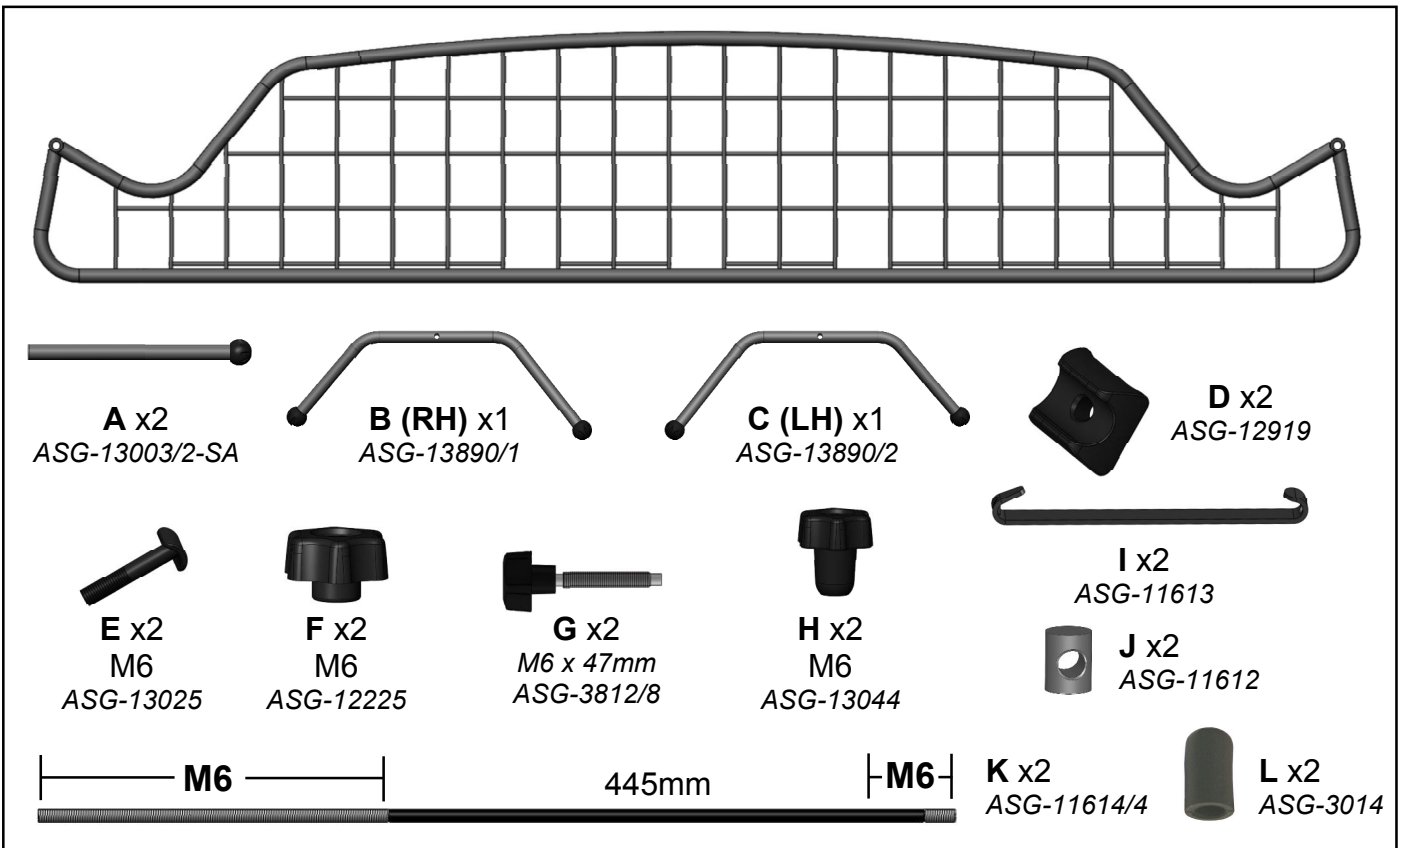

TDG 1502

FITTING INSTRUCTION / INSTRUCTION DE MONTAGE / EINBAUANLEITUNG /
ISTRUZIONI PER L'USO / INSTRUCCIONES DE MONTAJE / MONTAGEHANDLEIDING

AUDI A4 AVANT 2015-ON

DOG GUARD / GRILLE PROTECTRICE POUR CHIEN / HUNDEGITTER /
RIPARO PER CANI / DEFENSA PARA PERROS / HONDEREK