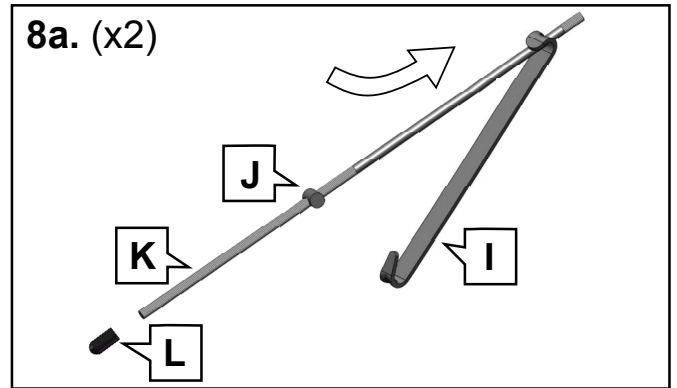

TDG 1502

FITTING INSTRUCTION / INSTRUCTION DE MONTAGE / EINBAUANLEITUNG /
ISTRUZIONI PER L'USO / INSTRUCCIONES DE MONTAJE / MONTAGEHANDLEIDING

AUDI A4 AVANT 2015-ON

DOG GUARD / GRILLE PROTECTRICE POUR CHIEN / HUNDEGITTER /
RIPARO PER CANI / DEFENSA PARA PERROS / HONDEREK