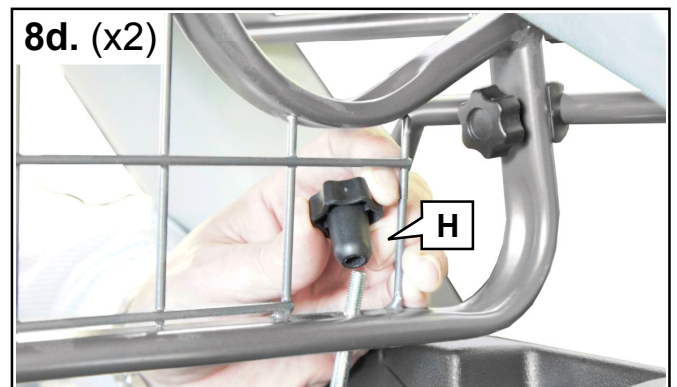

TDG 1502

FITTING INSTRUCTION / INSTRUCTION DE MONTAGE / EINBAUANLEITUNG /
ISTRUZIONI PER L'USO / INSTRUCCIONES DE MONTAJE / MONTAGEHANDLEIDUNG

AUDI A4 AVANT 2015-ON

DOG GUARD / GRILLE PROTECTRICE POUR CHIEN / HUNDEGITTER /
RIPARO PER CANI / DEFENSA PARA PERROS / HONDEREK

TDG 1502

FITTING INSTRUCTION / INSTRUCTION DE MONTAGE / EINBAUANLEITUNG /
ISTRUZIONI PER L'USO / INSTRUCCIONES DE MONTAJE / MONTAGEHANDLEIDING

AUDI A4 AVANT 2015-ON

DOG GUARD / GRILLE PROTECTRICE POUR CHIEN / HUNDEGITTER /
RIPARO PER CANI / DEFENSA PARA PERROS / HONDEREK