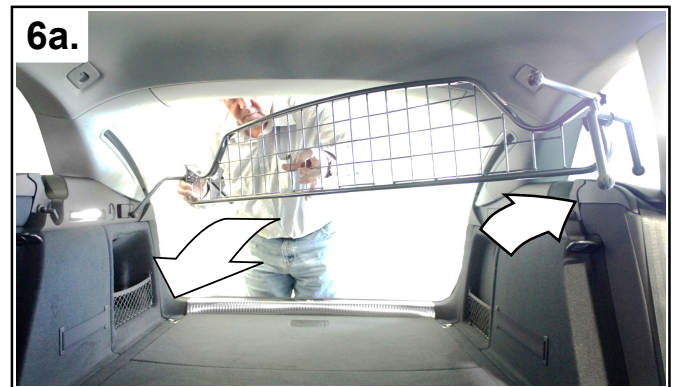

TDG 1502

FITTING INSTRUCTION / INSTRUCTION DE MONTAGE / EINBAUANLEITUNG /
ISTRUZIONI PER L'USO / INSTRUCCIONES DE MONTAJE / MONTAGEHANDLEIDUNG

AUDI A4 AVANT 2015-ON

DOG GUARD / GRILLE PROTECTRICE POUR CHIEN / HUNDEGITTER /
RIPARO PER CANI / DEFENSA PARA PERROS / HONDEREK