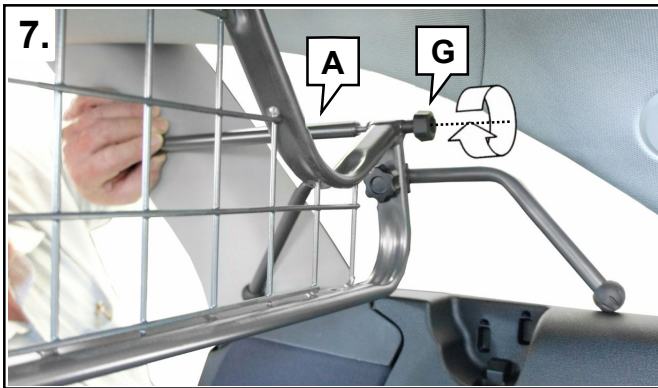

TDG 1502

FITTING INSTRUCTION / INSTRUCTION DE MONTAGE / EINBAUANLEITUNG /
ISTRUZIONI PER L'USO / INSTRUCCIONES DE MONTAJE / MONTAGEHANDLEIDUNG

AUDI A4 AVANT 2015-ON

DOG GUARD / GRILLE PROTECTRICE POUR CHIEN / HUNDEGITTER /
RIPARO PER CANI / DEFENSA PARA PERROS / HONDEREK

TDG 1502

FITTING INSTRUCTION / INSTRUCTION DE MONTAGE / EINBAUANLEITUNG /
ISTRUZIONI PER L'USO / INSTRUCCIONES DE MONTAJE / MONTAGEHANDLEIDING

AUDI A4 AVANT 2015-ON

DOG GUARD / GRILLE PROTECTRICE POUR CHIEN / HUNDEGITTER /
RIPARO PER CANI / DEFENSA PARA PERROS / HONDEREK