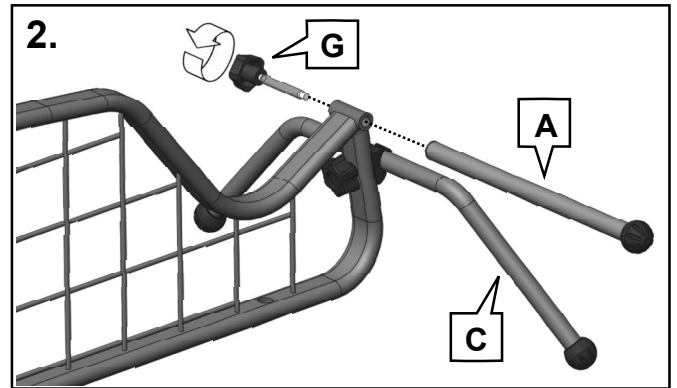

TDG 1502

FITTING INSTRUCTION / INSTRUCTION DE MONTAGE / EINBAUANLEITUNG /
ISTRUZIONI PER L'USO / INSTRUCCIONES DE MONTAJE / MONTAGEHANDLEIDING

AUDI A4 AVANT 2015-ON

DOG GUARD / GRILLE PROTECTRICE POUR CHIEN / HUNDEGITTER /
RIPARO PER CANI / DEFENSA PARA PERROS / HONDEREK

TDG 1502

FITTING INSTRUCTION / INSTRUCTION DE MONTAGE / EINBAUANLEITUNG /
ISTRUZIONI PER L'USO / INSTRUCCIONES DE MONTAJE / MONTAGEHANDLEIDUNG

AUDI A4 AVANT 2015-ON

DOG GUARD / GRILLE PROTECTRICE POUR CHIEN / HUNDEGITTER /
RIPARO PER CANI / DEFENSA PARA PERROS / HONDEREK