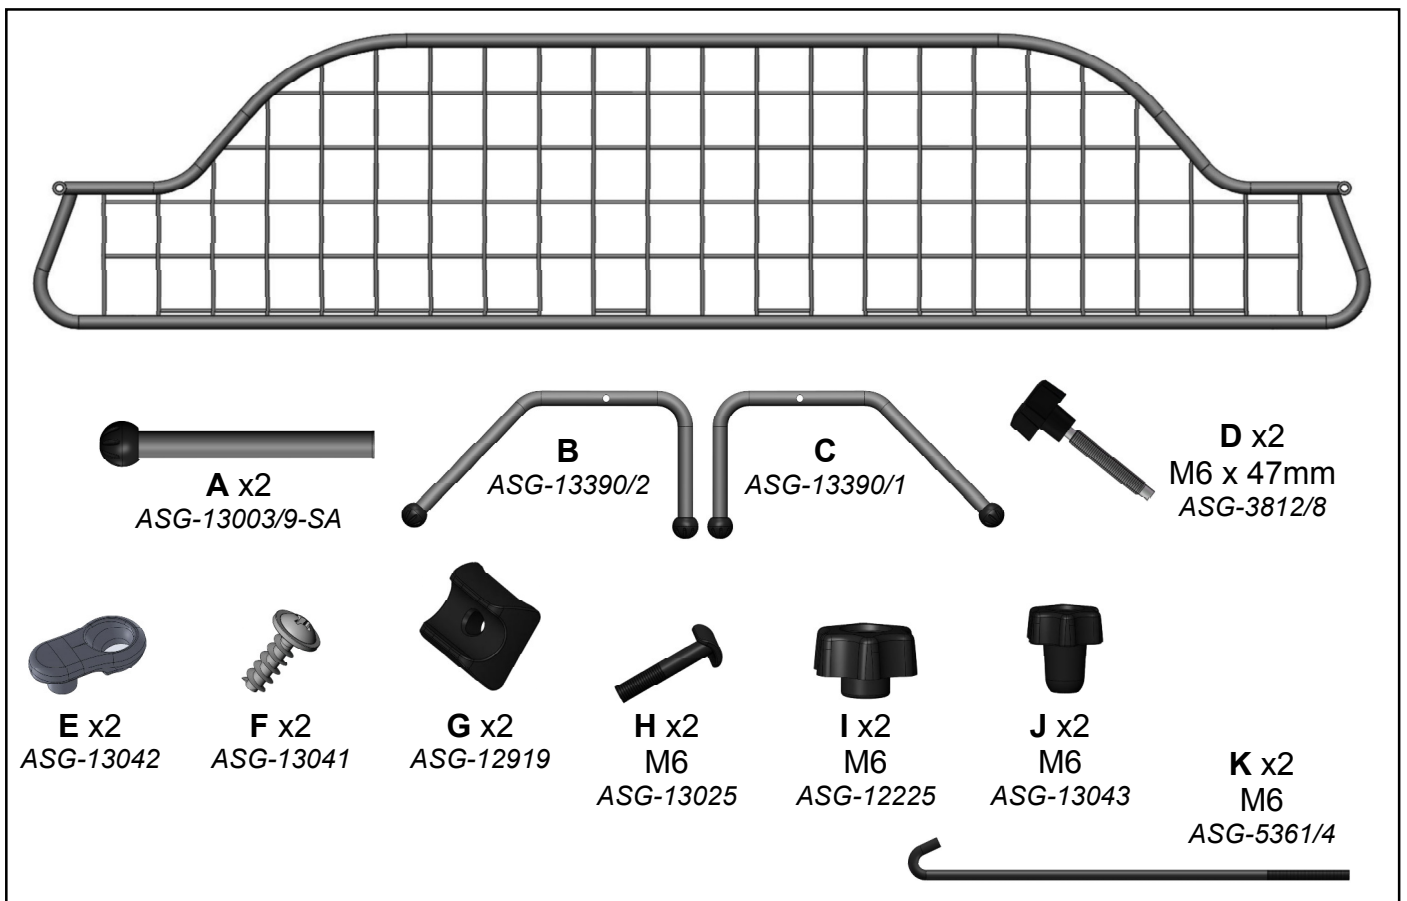

TDG 1495

FITTING INSTRUCTION / INSTRUCTION DE MONTAGE / EINBAUANLEITUNG /
ISTRUZIONI PER L'USO / INSTRUCCIONES DE MONTAJE / MONTAGEHANDLEIDING

SKODA SUPERB ESTATE

DOG GUARD / GRILLE PROTECTRICE POUR CHIEN / HUNDEGITTER /
RIPARO PER CANI / DEFENSA PARA PERROS / HONDEREK

TDG 1495

FITTING INSTRUCTION / INSTRUCTION DE MONTAGE / EINBAUANLEITUNG /
ISTRUZIONI PER L'USO / INSTRUCCIONES DE MONTAJE / MONTAGEHANDLEIDUNG

SKODA SUPERB ESTATE

DOG GUARD / GRILLE PROTECTRICE POUR CHIEN / HUNDEGITTER /
RIPARO PER CANI / DEFENSA PARA PERROS / HONDEREK