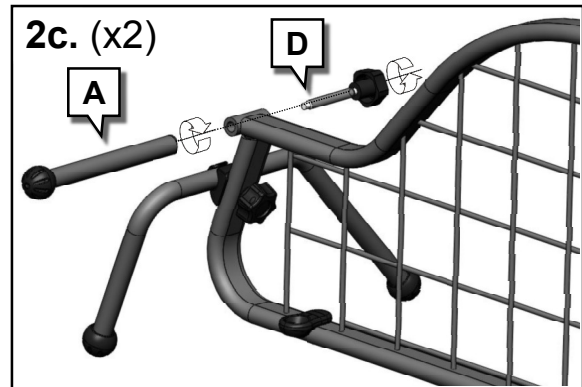

TDG 1495

FITTING INSTRUCTION / INSTRUCTION DE MONTAGE / EINBAUANLEITUNG /
ISTRUZIONI PER L'USO / INSTRUCCIONES DE MONTAJE / MONTAGEHANDLEIDING

SKODA SUPERB ESTATE

DOG GUARD / GRILLE PROTECTRICE POUR CHIEN / HUNDEGITTER /
RIPARO PER CANI / DEFENSA PARA PERROS / HONDEREK

TDG 1495

FITTING INSTRUCTION / INSTRUCTION DE MONTAGE / EINBAUANLEITUNG /
ISTRUZIONI PER L'USO / INSTRUCCIONES DE MONTAJE / MONTAGEHANDLEIDUNG

SKODA SUPERB ESTATE

DOG GUARD / GRILLE PROTECTRICE POUR CHIEN / HUNDEGITTER /
RIPARO PER CANI / DEFENSA PARA PERROS / HONDEREK