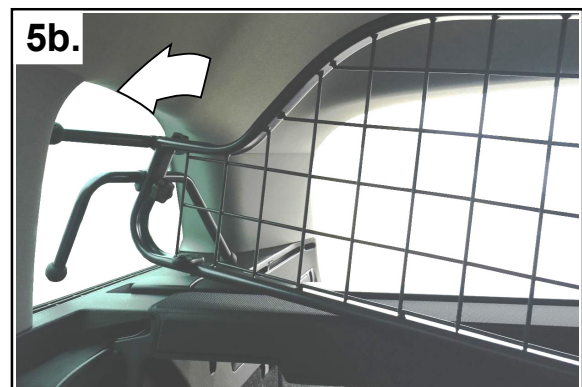

TDG 1495

FITTING INSTRUCTION / INSTRUCTION DE MONTAGE / EINBAUANLEITUNG /
ISTRUZIONI PER L'USO / INSTRUCCIONES DE MONTAJE / MONTAGEHANDLEIDUNG

SKODA SUPERB ESTATE

DOG GUARD / GRILLE PROTECTRICE POUR CHIEN / HUNDEGITTER /
RIPARO PER CANI / DEFENSA PARA PERROS / HONDEREK