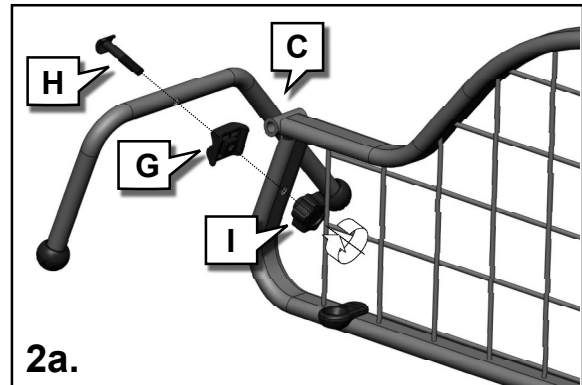

TDG 1495

FITTING INSTRUCTION / INSTRUCTION DE MONTAGE / EINBAUANLEITUNG /
ISTRUZIONI PER L'USO / INSTRUCCIONES DE MONTAJE / MONTAGEHANDLEIDING

SKODA SUPERB ESTATE

DOG GUARD / GRILLE PROTECTRICE POUR CHIEN / HUNDEGITTER /
RIPARO PER CANI / DEFENSA PARA PERROS / HONDEREK

TDG 1495

FITTING INSTRUCTION / INSTRUCTION DE MONTAGE / EINBAUANLEITUNG /
ISTRUZIONI PER L'USO / INSTRUCCIONES DE MONTAJE / MONTAGEHANDLEIDUNG

SKODA SUPERB ESTATE

DOG GUARD / GRILLE PROTECTRICE POUR CHIEN / HUNDEGITTER /
RIPARO PER CANI / DEFENSA PARA PERROS / HONDEREK