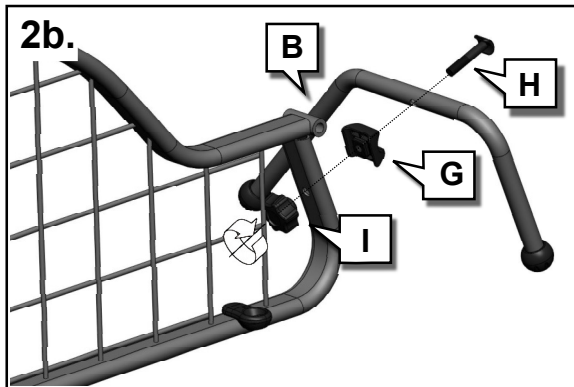

TDG 1495

FITTING INSTRUCTION / INSTRUCTION DE MONTAGE / EINBAUANLEITUNG /
ISTRUZIONI PER L'USO / INSTRUCCIONES DE MONTAJE / MONTAGEHANDLEIDING

SKODA SUPERB ESTATE

DOG GUARD / GRILLE PROTECTRICE POUR CHIEN / HUNDEGITTER /
RIPARO PER CANI / DEFENSA PARA PERROS / HONDEREK

TDG 1495

FITTING INSTRUCTION / INSTRUCTION DE MONTAGE / EINBAUANLEITUNG /
ISTRUZIONI PER L'USO / INSTRUCCIONES DE MONTAJE / MONTAGEHANDLEIDUNG

SKODA SUPERB ESTATE

DOG GUARD / GRILLE PROTECTRICE POUR CHIEN / HUNDEGITTER /
RIPARO PER CANI / DEFENSA PARA PERROS / HONDEREK