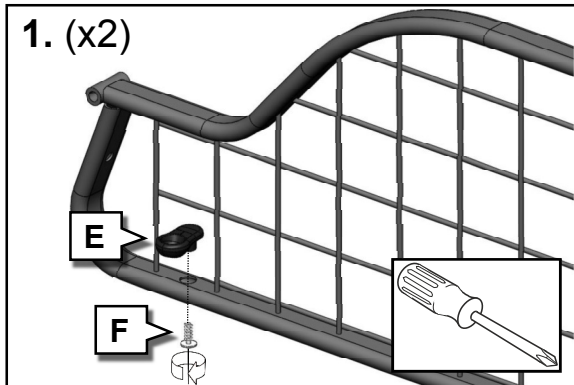

TDG 1495

FITTING INSTRUCTION / INSTRUCTION DE MONTAGE / EINBAUANLEITUNG /
ISTRUZIONI PER L'USO / INSTRUCCIONES DE MONTAJE / MONTAGEHANDLEIDING

SKODA SUPERB ESTATE

DOG GUARD / GRILLE PROTECTRICE POUR CHIEN / HUNDEGITTER /
RIPARO PER CANI / DEFENSA PARA PERROS / HONDEREK

TDG 1495

FITTING INSTRUCTION / INSTRUCTION DE MONTAGE / EINBAUANLEITUNG /
ISTRUZIONI PER L'USO / INSTRUCCIONES DE MONTAJE / MONTAGEHANDLEIDUNG

SKODA SUPERB ESTATE

DOG GUARD / GRILLE PROTECTRICE POUR CHIEN / HUNDEGITTER /
RIPARO PER CANI / DEFENSA PARA PERROS / HONDEREK