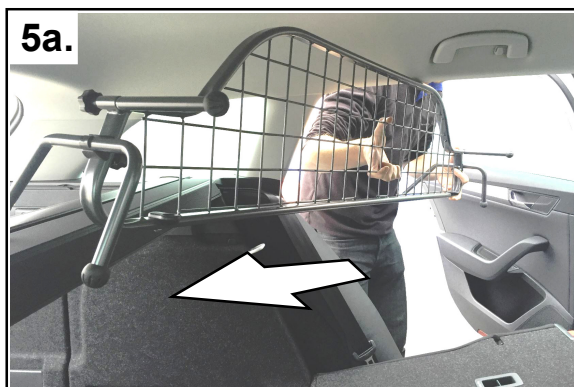

TDG 1495

FITTING INSTRUCTION / INSTRUCTION DE MONTAGE / EINBAUANLEITUNG /
ISTRUZIONI PER L'USO / INSTRUCCIONES DE MONTAJE / MONTAGEHANDLEIDING

SKODA SUPERB ESTATE

DOG GUARD / GRILLE PROTECTRICE POUR CHIEN / HUNDEGITTER /
RIPARO PER CANI / DEFENSA PARA PERROS / HONDEREK

TDG 1495

FITTING INSTRUCTION / INSTRUCTION DE MONTAGE / EINBAUANLEITUNG /
ISTRUZIONI PER L'USO / INSTRUCCIONES DE MONTAJE / MONTAGEHANDLEIDUNG

SKODA SUPERB ESTATE

DOG GUARD / GRILLE PROTECTRICE POUR CHIEN / HUNDEGITTER /
RIPARO PER CANI / DEFENSA PARA PERROS / HONDEREK