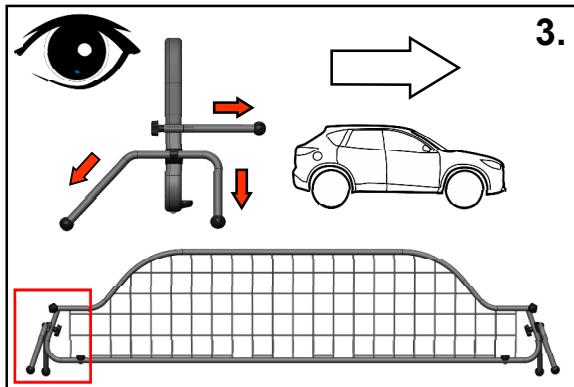

TDG 1495

FITTING INSTRUCTION / INSTRUCTION DE MONTAGE / EINBAUANLEITUNG /
ISTRUZIONI PER L'USO / INSTRUCCIONES DE MONTAJE / MONTAGEHANDLEIDING

SKODA SUPERB ESTATE

DOG GUARD / GRILLE PROTECTRICE POUR CHIEN / HUNDEGITTER /
RIPARO PER CANI / DEFENSA PARA PERROS / HONDEREK

TDG 1495

FITTING INSTRUCTION / INSTRUCTION DE MONTAGE / EINBAUANLEITUNG /
ISTRUZIONI PER L'USO / INSTRUCCIONES DE MONTAJE / MONTAGEHANDLEIDUNG

SKODA SUPERB ESTATE

DOG GUARD / GRILLE PROTECTRICE POUR CHIEN / HUNDEGITTER /
RIPARO PER CANI / DEFENSA PARA PERROS / HONDEREK