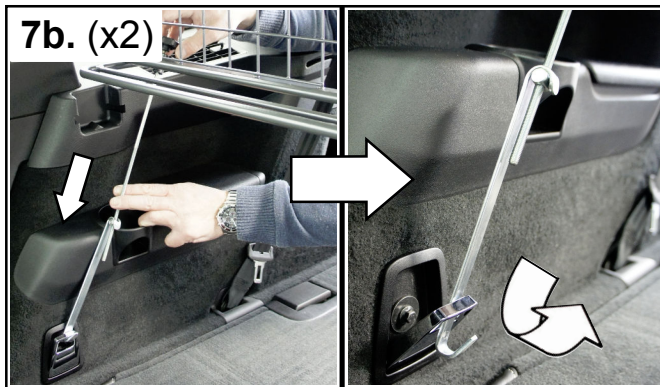

TDG 1487

FITTING INSTRUCTION / INSTRUCTION DE MONTAGE / EINBAUANLEITUNG /
ISTRUZIONI PER L'USO / INSTRUCCIONES DE MONTAJE / MONTAGEHANDLEIDING

VOLVO XC90

DOG GUARD / GRILLE PROTECTRICE POUR CHIEN / HUNDEGITTER /
RIPARO PER CANI / DEFENSA PARA PERROS / HONDEREK