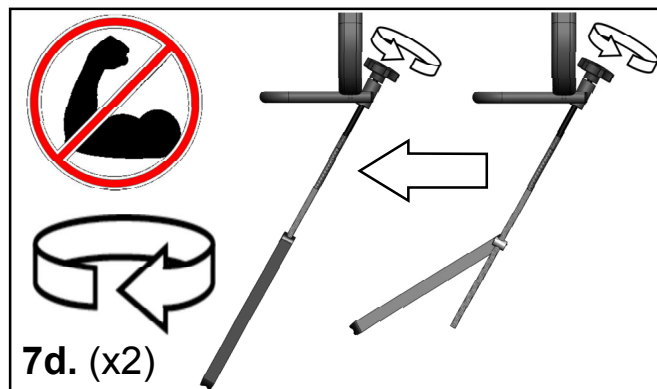

TDG 1487

FITTING INSTRUCTION / INSTRUCTION DE MONTAGE / EINBAUANLEITUNG /
ISTRUZIONI PER L'USO / INSTRUCCIONES DE MONTAJE / MONTAGEHANDLEIDING

VOLVO XC90

DOG GUARD / GRILLE PROTECTRICE POUR CHIEN / HUNDEGITTER /
RIPARO PER CANI / DEFENSA PARA PERROS / HONDEREK

TDG 1487

FITTING INSTRUCTION / INSTRUCTION DE MONTAGE / EINBAUANLEITUNG /
ISTRUZIONI PER L'USO / INSTRUCCIONES DE MONTAJE / MONTAGEHANDLEIDUNG

VOLVO XC90

DOG GUARD / GRILLE PROTECTRICE POUR CHIEN / HUNDEGITTER /
RIPARO PER CANI / DEFENSA PARA PERROS / HONDEREK