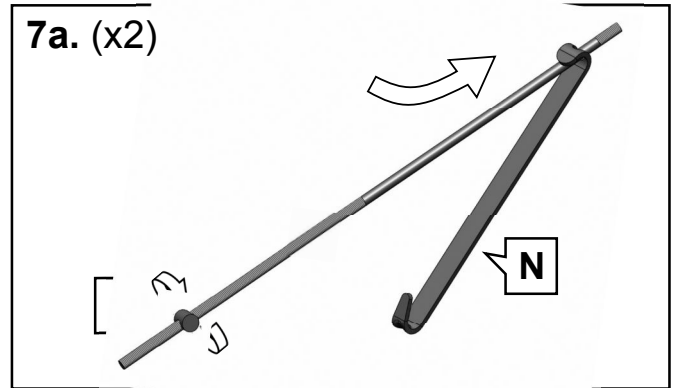

TDG 1487

FITTING INSTRUCTION / INSTRUCTION DE MONTAGE / EINBAUANLEITUNG /
ISTRUZIONI PER L'USO / INSTRUCCIONES DE MONTAJE / MONTAGEHANDLEIDING

VOLVO XC90

DOG GUARD / GRILLE PROTECTRICE POUR CHIEN / HUNDEGITTER /
RIPARO PER CANI / DEFENSA PARA PERROS / HONDEREK