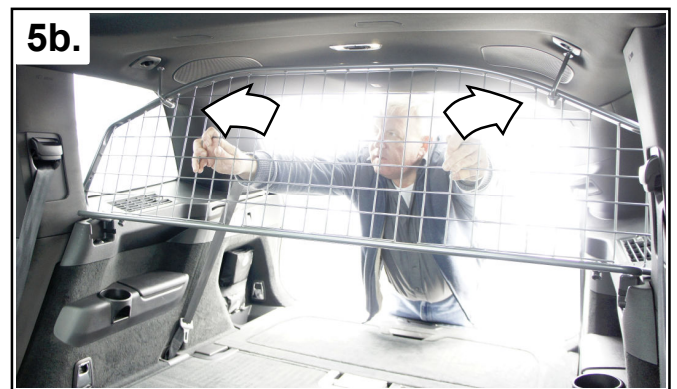

TDG 1487

FITTING INSTRUCTION / INSTRUCTION DE MONTAGE / EINBAUANLEITUNG /
ISTRUZIONI PER L'USO / INSTRUCCIONES DE MONTAJE / MONTAGEHANDLEIDING

VOLVO XC90

DOG GUARD / GRILLE PROTECTRICE POUR CHIEN / HUNDEGITTER /
RIPARO PER CANI / DEFENSA PARA PERROS / HONDEREK

TDG 1487

FITTING INSTRUCTION / INSTRUCTION DE MONTAGE / EINBAUANLEITUNG /
ISTRUZIONI PER L'USO / INSTRUCCIONES DE MONTAJE / MONTAGEHANDLEIDUNG

VOLVO XC90

DOG GUARD / GRILLE PROTECTRICE POUR CHIEN / HUNDEGITTER /
RIPARO PER CANI / DEFENSA PARA PERROS / HONDEREK