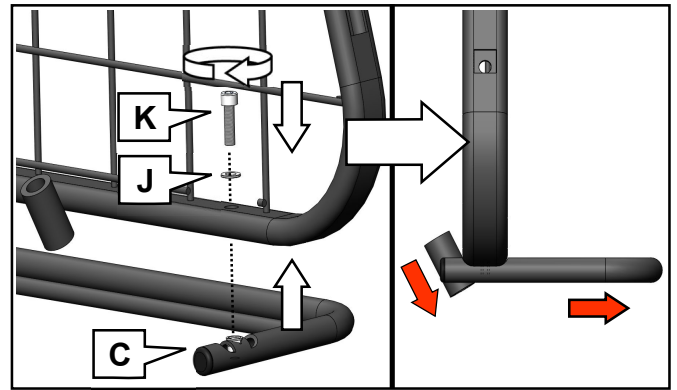

TDG 1487

FITTING INSTRUCTION / INSTRUCTION DE MONTAGE / EINBAUANLEITUNG /
ISTRUZIONI PER L'USO / INSTRUCCIONES DE MONTAJE / MONTAGEHANDLEIDING

VOLVO XC90

DOG GUARD / GRILLE PROTECTRICE POUR CHIEN / HUNDEGITTER /
RIPARO PER CANI / DEFENSA PARA PERROS / HONDEREK

TDG 1487

FITTING INSTRUCTION / INSTRUCTION DE MONTAGE / EINBAUANLEITUNG /
ISTRUZIONI PER L'USO / INSTRUCCIONES DE MONTAJE / MONTAGEHANDLEIDUNG

VOLVO XC90

DOG GUARD / GRILLE PROTECTRICE POUR CHIEN / HUNDEGITTER /
RIPARO PER CANI / DEFENSA PARA PERROS / HONDEREK