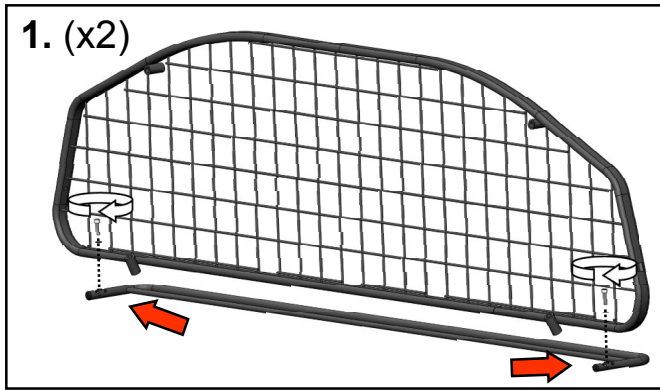

TDG 1487

FITTING INSTRUCTION / INSTRUCTION DE MONTAGE / EINBAUANLEITUNG /
ISTRUZIONI PER L'USO / INSTRUCCIONES DE MONTAJE / MONTAGEHANDLEIDUNG

VOLVO XC90

DOG GUARD / GRILLE PROTECTRICE POUR CHIEN / HUNDEGITTER /
RIPARO PER CANI / DEFENSA PARA PERROS / HONDEREK