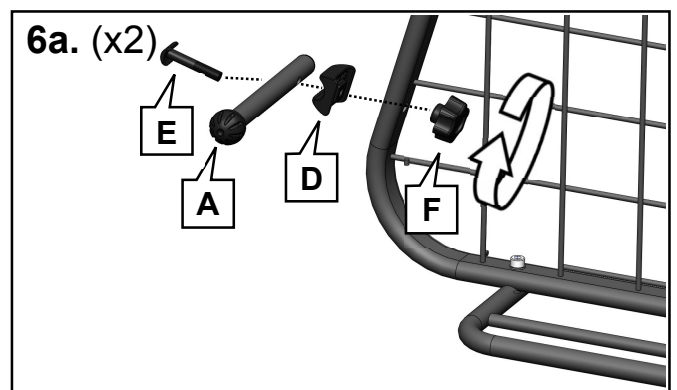

TDG 1487

FITTING INSTRUCTION / INSTRUCTION DE MONTAGE / EINBAUANLEITUNG /
ISTRUZIONI PER L'USO / INSTRUCCIONES DE MONTAJE / MONTAGEHANDLEIDING

VOLVO XC90

DOG GUARD / GRILLE PROTECTRICE POUR CHIEN / HUNDEGITTER /
RIPARO PER CANI / DEFENSA PARA PERROS / HONDEREK

TDG 1487

FITTING INSTRUCTION / INSTRUCTION DE MONTAGE / EINBAUANLEITUNG /
ISTRUZIONI PER L'USO / INSTRUCCIONES DE MONTAJE / MONTAGEHANDLEIDUNG

VOLVO XC90

DOG GUARD / GRILLE PROTECTRICE POUR CHIEN / HUNDEGITTER /
RIPARO PER CANI / DEFENSA PARA PERROS / HONDEREK