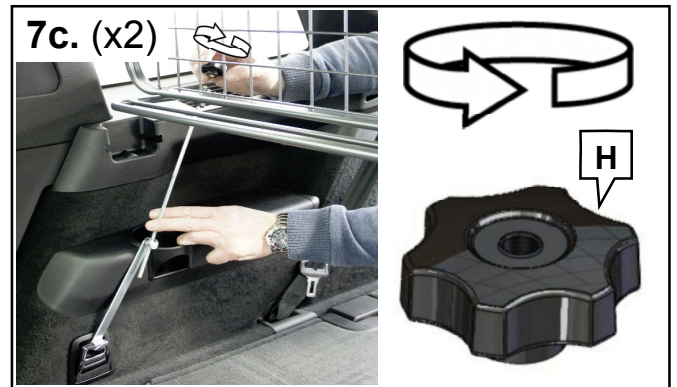

TDG 1487

FITTING INSTRUCTION / INSTRUCTION DE MONTAGE / EINBAUANLEITUNG /
ISTRUZIONI PER L'USO / INSTRUCCIONES DE MONTAJE / MONTAGEHANDLEIDUNG

VOLVO XC90

DOG GUARD / GRILLE PROTECTRICE POUR CHIEN / HUNDEGITTER /
RIPARO PER CANI / DEFENSA PARA PERROS / HONDEREK

TDG 1487

FITTING INSTRUCTION / INSTRUCTION DE MONTAGE / EINBAUANLEITUNG /
ISTRUZIONI PER L'USO / INSTRUCCIONES DE MONTAJE / MONTAGEHANDLEIDING

VOLVO XC90

DOG GUARD / GRILLE PROTECTRICE POUR CHIEN / HUNDEGITTER /
RIPARO PER CANI / DEFENSA PARA PERROS / HONDEREK