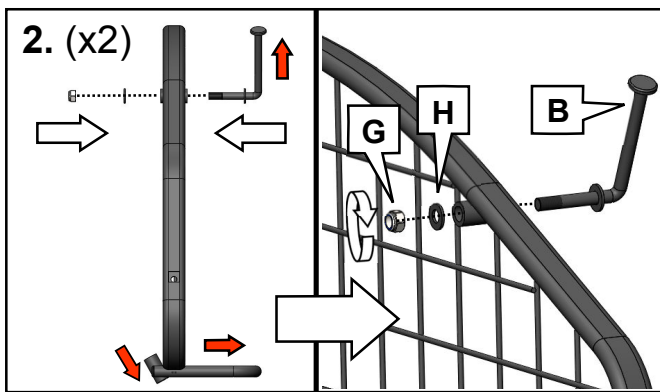

TDG 1487

FITTING INSTRUCTION / INSTRUCTION DE MONTAGE / EINBAUANLEITUNG /
ISTRUZIONI PER L'USO / INSTRUCCIONES DE MONTAJE / MONTAGEHANDLEIDING

VOLVO XC90

DOG GUARD / GRILLE PROTECTRICE POUR CHIEN / HUNDEGITTER /
RIPARO PER CANI / DEFENSA PARA PERROS / HONDEREK

TDG 1487

FITTING INSTRUCTION / INSTRUCTION DE MONTAGE / EINBAUANLEITUNG /
ISTRUZIONI PER L'USO / INSTRUCCIONES DE MONTAJE / MONTAGEHANDLEIDUNG

VOLVO XC90

DOG GUARD / GRILLE PROTECTRICE POUR CHIEN / HUNDEGITTER /
RIPARO PER CANI / DEFENSA PARA PERROS / HONDEREK