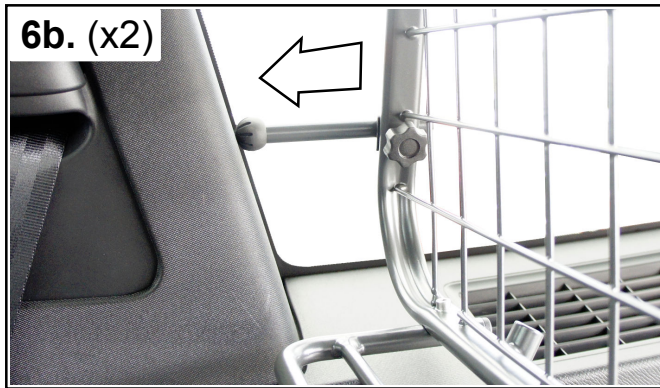

TDG 1487

FITTING INSTRUCTION / INSTRUCTION DE MONTAGE / EINBAUANLEITUNG /
ISTRUZIONI PER L'USO / INSTRUCCIONES DE MONTAJE / MONTAGEHANDLEIDING

VOLVO XC90

DOG GUARD / GRILLE PROTECTRICE POUR CHIEN / HUNDEGITTER /
RIPARO PER CANI / DEFENSA PARA PERROS / HONDEREK