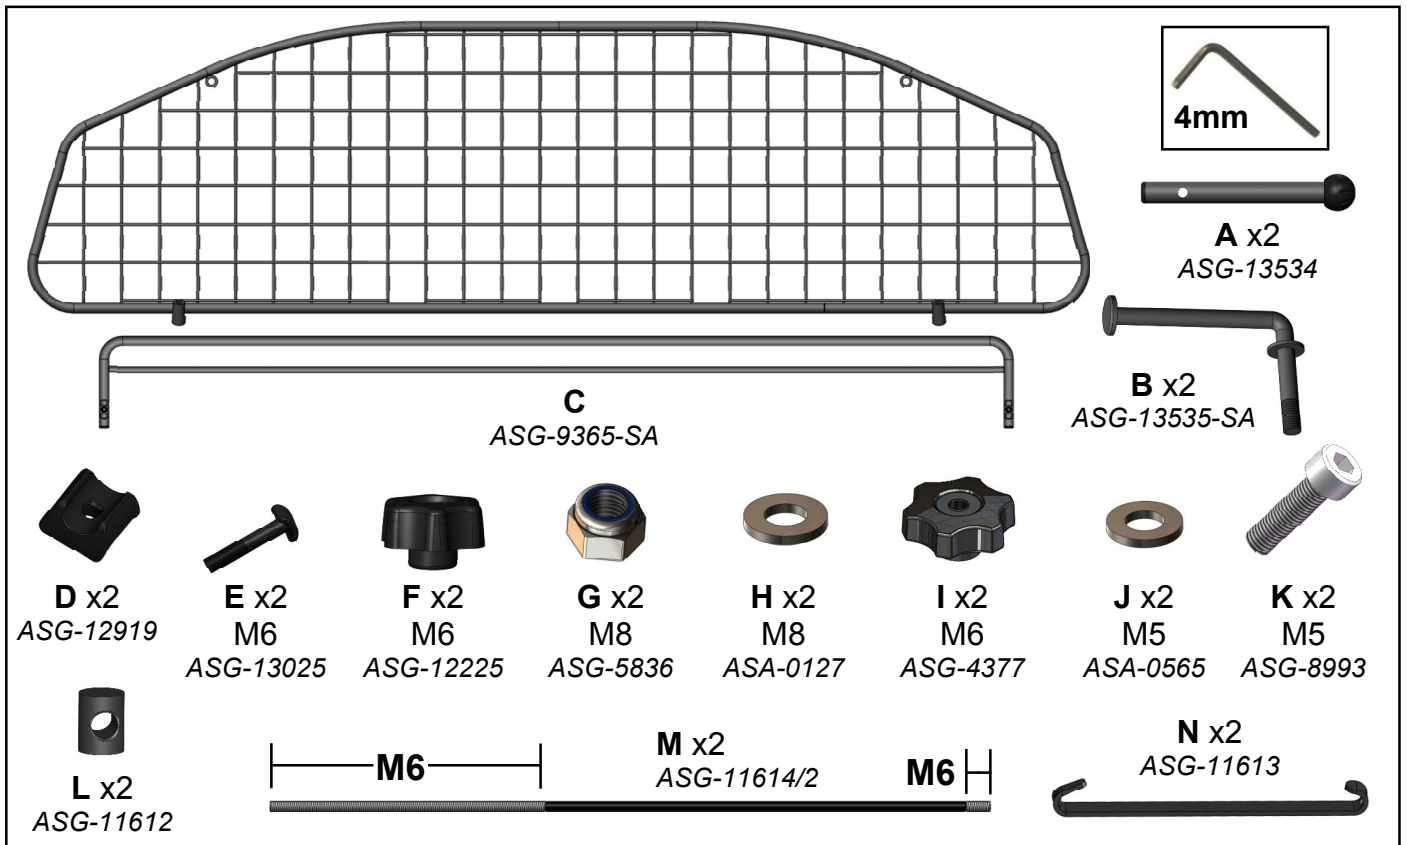

TDG 1487

FITTING INSTRUCTION / INSTRUCTION DE MONTAGE / EINBAUANLEITUNG /
ISTRUZIONI PER L'USO / INSTRUCCIONES DE MONTAJE / MONTAGEHANDLEIDING

VOLVO XC90

DOG GUARD / GRILLE PROTECTRICE POUR CHIEN / HUNDEGITTER /
RIPARO PER CANI / DEFENSA PARA PERROS / HONDEREK

TDG 1487

FITTING INSTRUCTION / INSTRUCTION DE MONTAGE / EINBAUANLEITUNG /
ISTRUZIONI PER L'USO / INSTRUCCIONES DE MONTAJE / MONTAGEHANDLEIDUNG

VOLVO XC90

DOG GUARD / GRILLE PROTECTRICE POUR CHIEN / HUNDEGITTER /
RIPARO PER CANI / DEFENSA PARA PERROS / HONDEREK