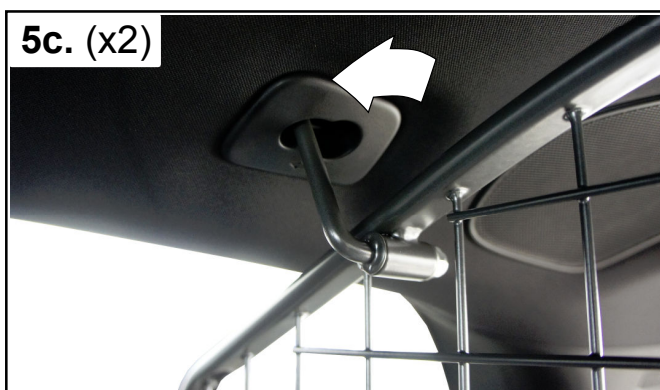

TDG 1487

FITTING INSTRUCTION / INSTRUCTION DE MONTAGE / EINBAUANLEITUNG /
ISTRUZIONI PER L'USO / INSTRUCCIONES DE MONTAJE / MONTAGEHANDLEIDING

VOLVO XC90

DOG GUARD / GRILLE PROTECTRICE POUR CHIEN / HUNDEGITTER /
RIPARO PER CANI / DEFENSA PARA PERROS / HONDEREK

TDG 1487

FITTING INSTRUCTION / INSTRUCTION DE MONTAGE / EINBAUANLEITUNG /
ISTRUZIONI PER L'USO / INSTRUCCIONES DE MONTAJE / MONTAGEHANDLEIDUNG

VOLVO XC90

DOG GUARD / GRILLE PROTECTRICE POUR CHIEN / HUNDEGITTER /
RIPARO PER CANI / DEFENSA PARA PERROS / HONDEREK