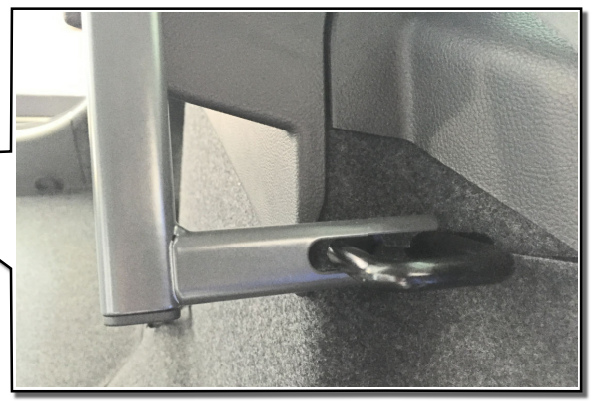

## FORD MONDEO HATCHBACK (2014-)

DOG GUARD / GRILLE PROTECTRICE POUR CHIEN / HUNDEGITTER /  
RIPARO PER CANI / DEFENSA PARA PERROS / HONDEREK