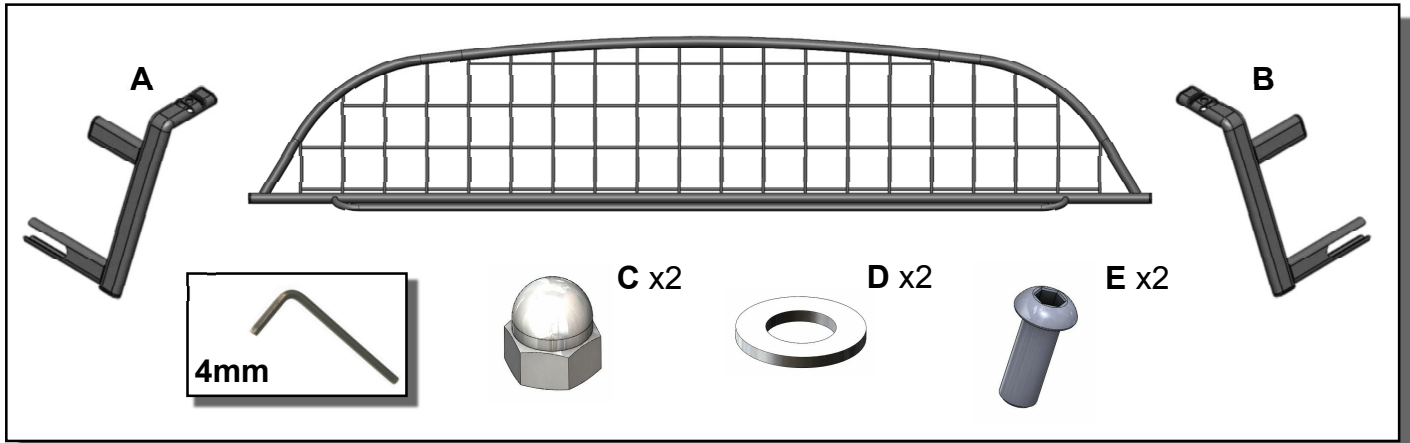

# TDG 1483

FITTING INSTRUCTION / INSTRUCTION DE MONTAGE / EINBAUANLEITUNG /  
ISTRUZIONI PER L'USO / INSTRUCCIONES DE MONTAJE / MONTAGEHANDLEIDING

## FORD MONDEO HATCHBACK (2014-)

DOG GUARD / GRILLE PROTECTRICE POUR CHIEN / HUNDEGITTER /  
RIPARO PER CANI / DEFENSA PARA PERROS / HONDEREK