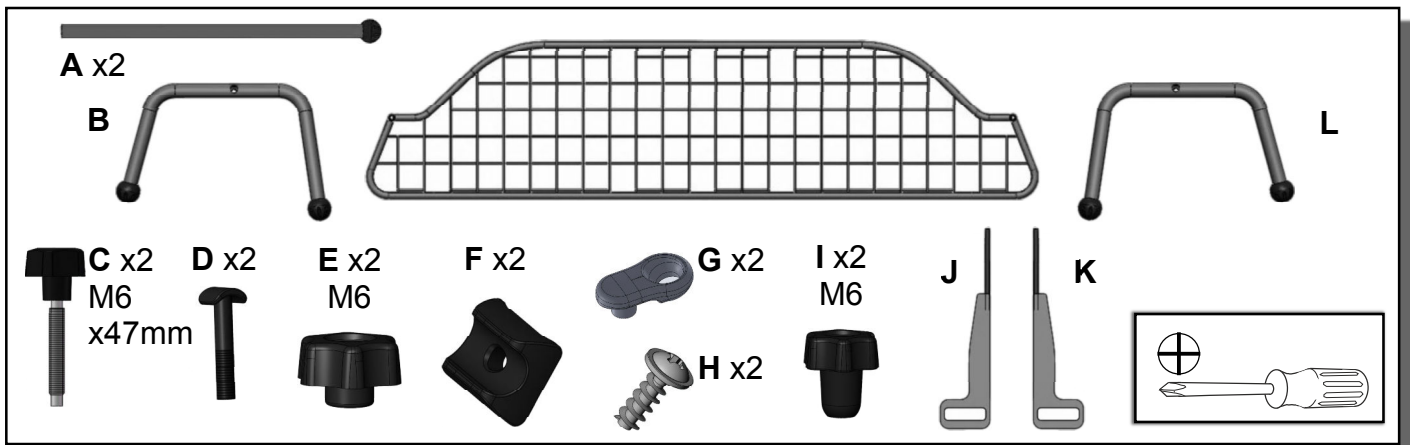

TDG 1474

FITTING INSTRUCTION / INSTRUCTION DE MONTAGE / EINBAUANLEITUNG /
ISTRUZIONI PER L'USO / INSTRUCCIONES DE MONTAJE / MONTAGEHANDLEIDING

VW PASSAT 2015 - ON

DOG GUARD / GRILLE PROTECTRICE POUR CHIEN / HUNDEGITTER /
RIPARO PER CANI / DEFENSA PARA PERROS / HONDEREK