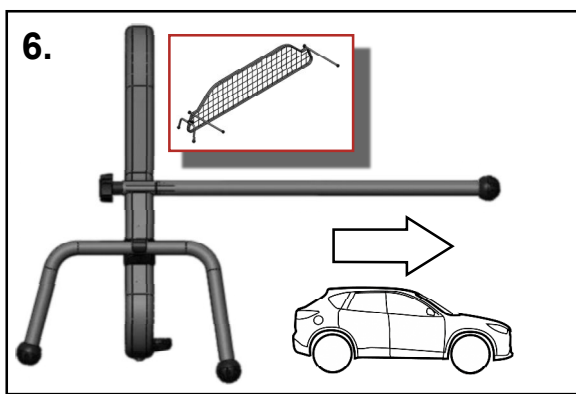

TDG 1474

FITTING INSTRUCTION / INSTRUCTION DE MONTAGE / EINBAUANLEITUNG /
ISTRUZIONI PER L'USO / INSTRUCCIONES DE MONTAJE / MONTAGEHANDLEIDING

VW PASSAT 2015 - ON

DOG GUARD / GRILLE PROTECTRICE POUR CHIEN / HUNDEGITTER /
RIPARO PER CANI / DEFENSA PARA PERROS / HONDEREK