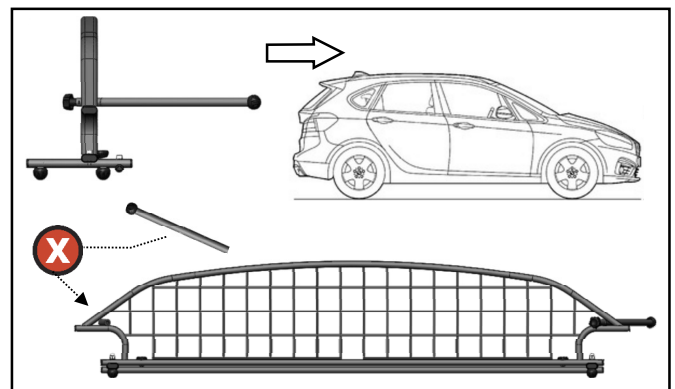

M6 385mm M6

TDG 1465

FITTING INSTRUCTION / INSTRUCTION DE MONTAGE / EINBAUANLEITUNG /
ISTRUZIONI PER L'USO / INSTRUCCIONES DE MONTAJE / MONTAGEHANDLEIDING

BMW 2 SERIES ACTIVE TOURER

DOG GUARD / GRILLE PROTECTRICE POUR CHIEN / HUNDEGITTER /
RIPARO PER CANI / DEFENSA PARA PERROS / HONDEREK