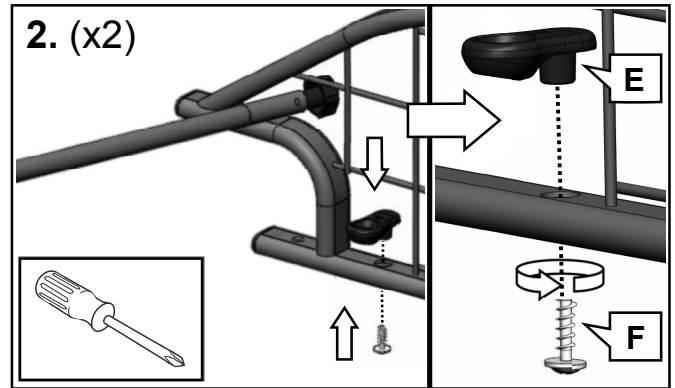

M6 385mm M6

TDG 1465

FITTING INSTRUCTION / INSTRUCTION DE MONTAGE / EINBAUANLEITUNG /
ISTRUZIONI PER L'USO / INSTRUCCIONES DE MONTAJE / MONTAGEHANDLEIDING

BMW 2 SERIES ACTIVE TOURER

DOG GUARD / GRILLE PROTECTRICE POUR CHIEN / HUNDEGITTER /
RIPARO PER CANI / DEFENSA PARA PERROS / HONDEREK