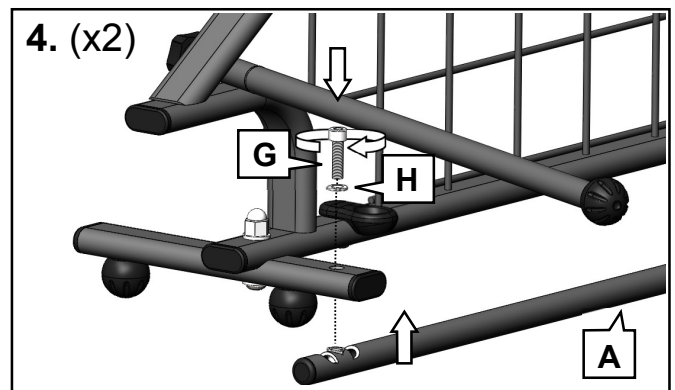

M6 385mm M6

TDG 1465

FITTING INSTRUCTION / INSTRUCTION DE MONTAGE / EINBAUANLEITUNG /
ISTRUZIONI PER L'USO / INSTRUCCIONES DE MONTAJE / MONTAGEHANDLEIDING

BMW 2 SERIES ACTIVE TOURER

DOG GUARD / GRILLE PROTECTRICE POUR CHIEN / HUNDEGITTER /
RIPARO PER CANI / DEFENSA PARA PERROS / HONDEREK