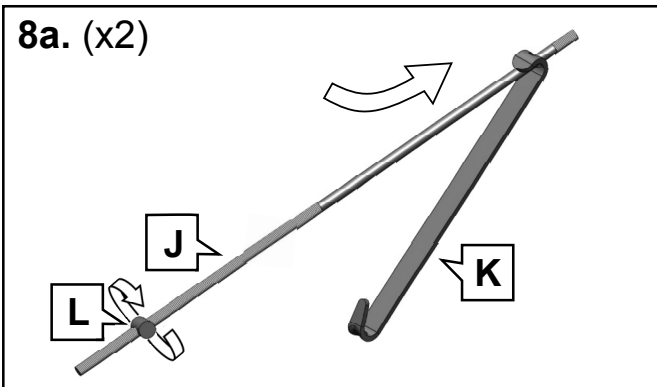

TDG 1465

FITTING INSTRUCTION / INSTRUCTION DE MONTAGE / EINBAUANLEITUNG /
ISTRUZIONI PER L'USO / INSTRUCCIONES DE MONTAJE / MONTAGEHANDLEIDING

BMW 2 SERIES ACTIVE TOURER

DOG GUARD / GRILLE PROTECTRICE POUR CHIEN / HUNDEGITTER /
RIPARO PER CANI / DEFENSA PARA PERROS / HONDEREK