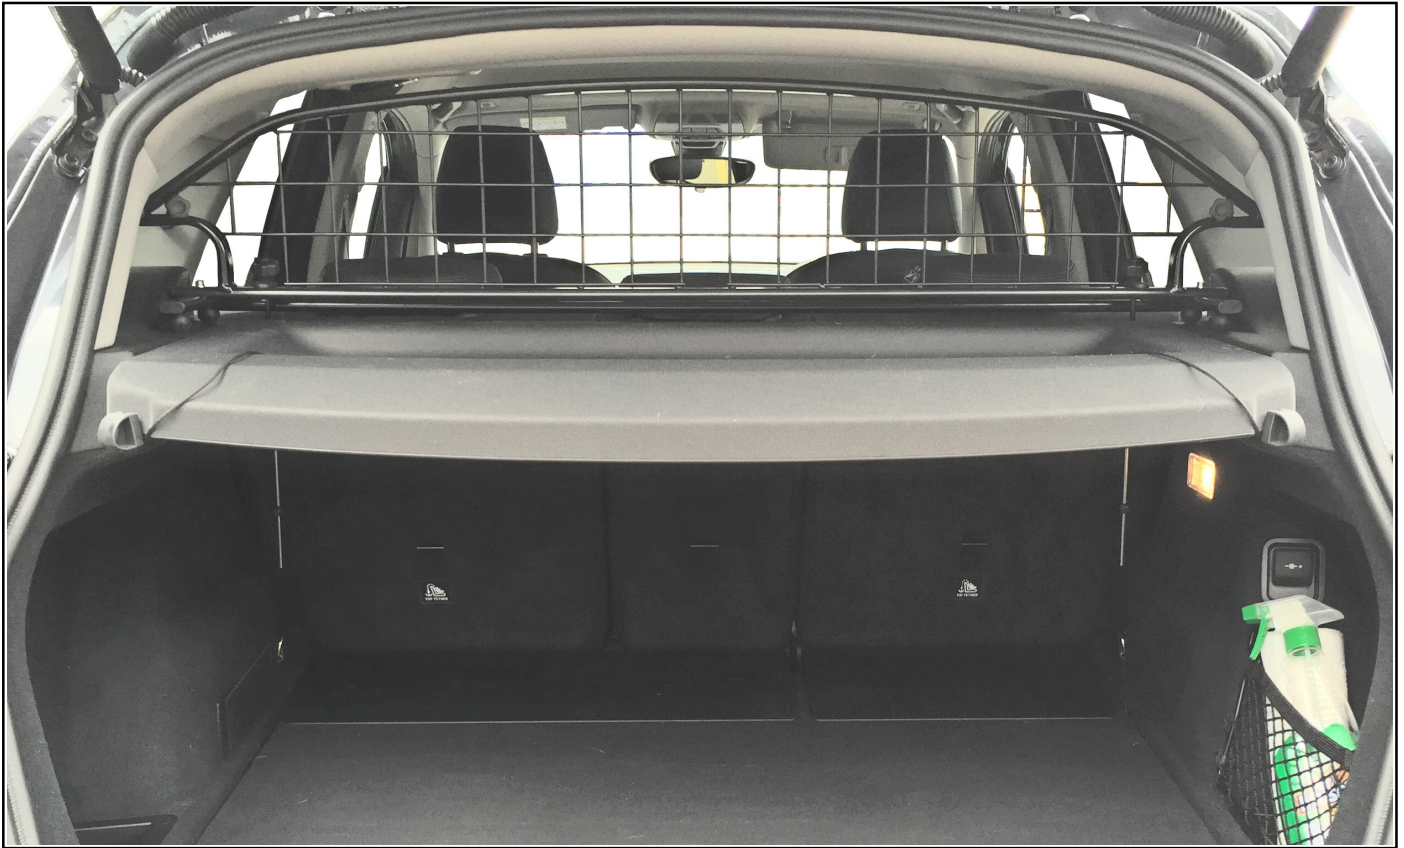

TDG 1465

FITTING INSTRUCTION / INSTRUCTION DE MONTAGE / EINBAUANLEITUNG /
ISTRUZIONI PER L'USO / INSTRUCCIONES DE MONTAJE / MONTAGEHANDLEIDING

BMW 2 SERIES ACTIVE TOURER

DOG GUARD / GRILLE PROTECTRICE POUR CHIEN / HUNDEGITTER /
RIPARO PER CANI / DEFENSA PARA PERROS / HONDEREK