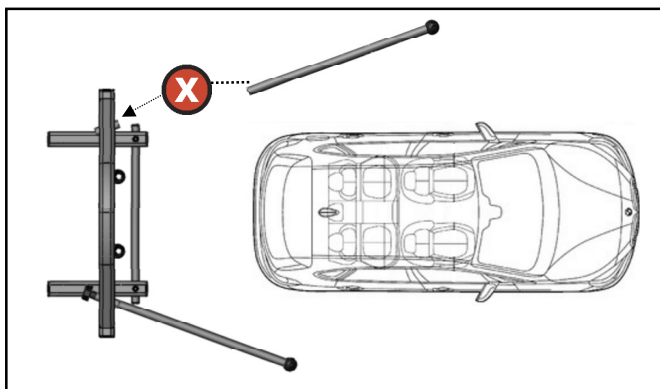

M6 385mm M6

TDG 1465

FITTING INSTRUCTION / INSTRUCTION DE MONTAGE / EINBAUANLEITUNG /
ISTRUZIONI PER L'USO / INSTRUCCIONES DE MONTAJE / MONTAGEHANDLEIDING

BMW 2 SERIES ACTIVE TOURER

DOG GUARD / GRILLE PROTECTRICE POUR CHIEN / HUNDEGITTER /
RIPARO PER CANI / DEFENSA PARA PERROS / HONDEREK