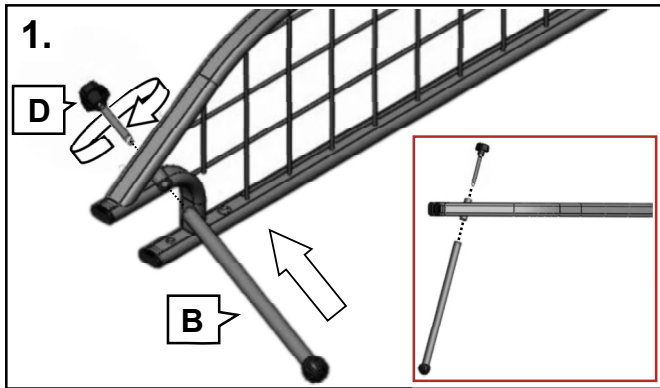

M6 385mm M6

TDG 1465

FITTING INSTRUCTION / INSTRUCTION DE MONTAGE / EINBAUANLEITUNG /
ISTRUZIONI PER L'USO / INSTRUCCIONES DE MONTAJE / MONTAGEHANDLEIDING

BMW 2 SERIES ACTIVE TOURER

DOG GUARD / GRILLE PROTECTRICE POUR CHIEN / HUNDEGITTER /
RIPARO PER CANI / DEFENSA PARA PERROS / HONDEREK