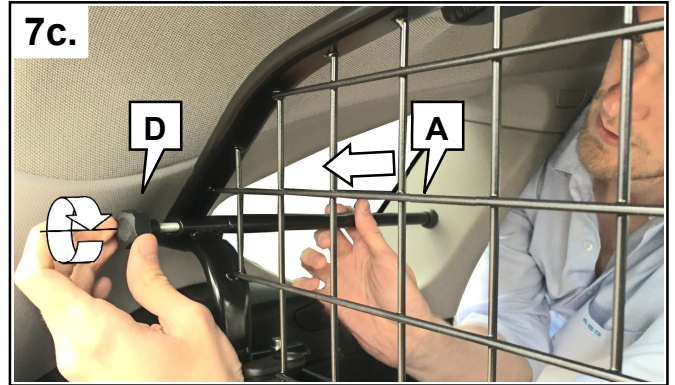

TDG 1465

FITTING INSTRUCTION / INSTRUCTION DE MONTAGE / EINBAUANLEITUNG /
ISTRUZIONI PER L'USO / INSTRUCCIONES DE MONTAJE / MONTAGEHANDLEIDING

BMW 2 SERIES ACTIVE TOURER

DOG GUARD / GRILLE PROTECTRICE POUR CHIEN / HUNDEGITTER /
RIPARO PER CANI / DEFENSA PARA PERROS / HONDEREK