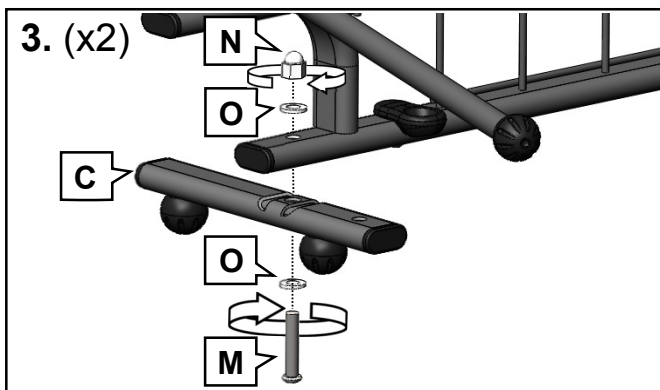

M6 385mm M6

TDG 1465

FITTING INSTRUCTION / INSTRUCTION DE MONTAGE / EINBAUANLEITUNG /
ISTRUZIONI PER L'USO / INSTRUCCIONES DE MONTAJE / MONTAGEHANDLEIDING

BMW 2 SERIES ACTIVE TOURER

DOG GUARD / GRILLE PROTECTRICE POUR CHIEN / HUNDEGITTER /
RIPARO PER CANI / DEFENSA PARA PERROS / HONDEREK

TDG 1465

FITTING INSTRUCTION / INSTRUCTION DE MONTAGE / EINBAUANLEITUNG /
ISTRUZIONI PER L'USO / INSTRUCCIONES DE MONTAJE / MONTAGEHANDLEIDING

BMW 2 SERIES ACTIVE TOURER

DOG GUARD / GRILLE PROTECTRICE POUR CHIEN / HUNDEGITTER /
RIPARO PER CANI / DEFENSA PARA PERROS / HONDEREK