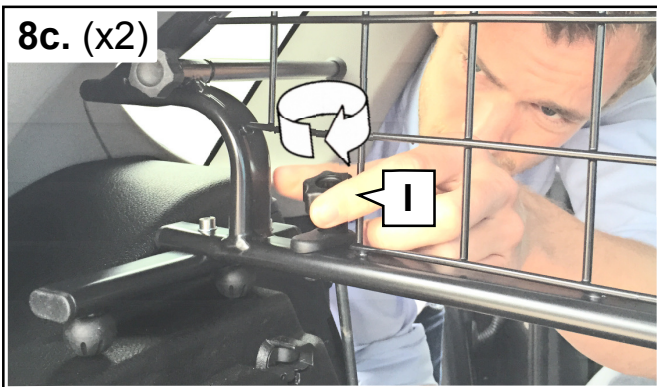

TDG 1465

FITTING INSTRUCTION / INSTRUCTION DE MONTAGE / EINBAUANLEITUNG /
ISTRUZIONI PER L'USO / INSTRUCCIONES DE MONTAJE / MONTAGEHANDLEIDING

BMW 2 SERIES ACTIVE TOURER

DOG GUARD / GRILLE PROTECTRICE POUR CHIEN / HUNDEGITTER /
RIPARO PER CANI / DEFENSA PARA PERROS / HONDEREK