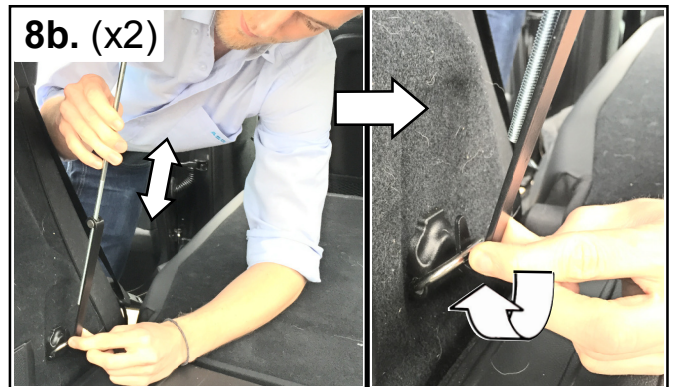

TDG 1465

FITTING INSTRUCTION / INSTRUCTION DE MONTAGE / EINBAUANLEITUNG /
ISTRUZIONI PER L'USO / INSTRUCCIONES DE MONTAJE / MONTAGEHANDLEIDING

BMW 2 SERIES ACTIVE TOURER

DOG GUARD / GRILLE PROTECTRICE POUR CHIEN / HUNDEGITTER /
RIPARO PER CANI / DEFENSA PARA PERROS / HONDEREK