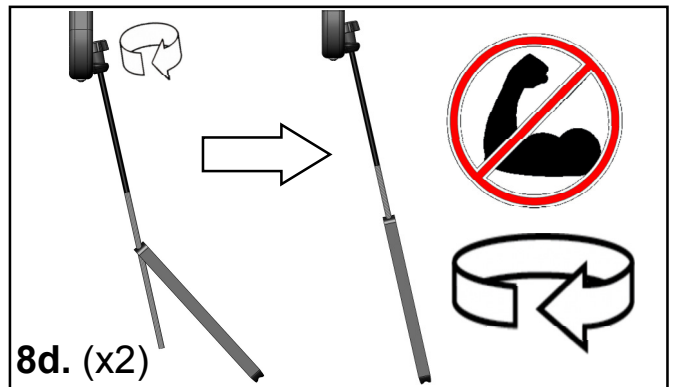

TDG 1465

FITTING INSTRUCTION / INSTRUCTION DE MONTAGE / EINBAUANLEITUNG /
ISTRUZIONI PER L'USO / INSTRUCCIONES DE MONTAJE / MONTAGEHANDLEIDING

BMW 2 SERIES ACTIVE TOURER

DOG GUARD / GRILLE PROTECTRICE POUR CHIEN / HUNDEGITTER /
RIPARO PER CANI / DEFENSA PARA PERROS / HONDEREK