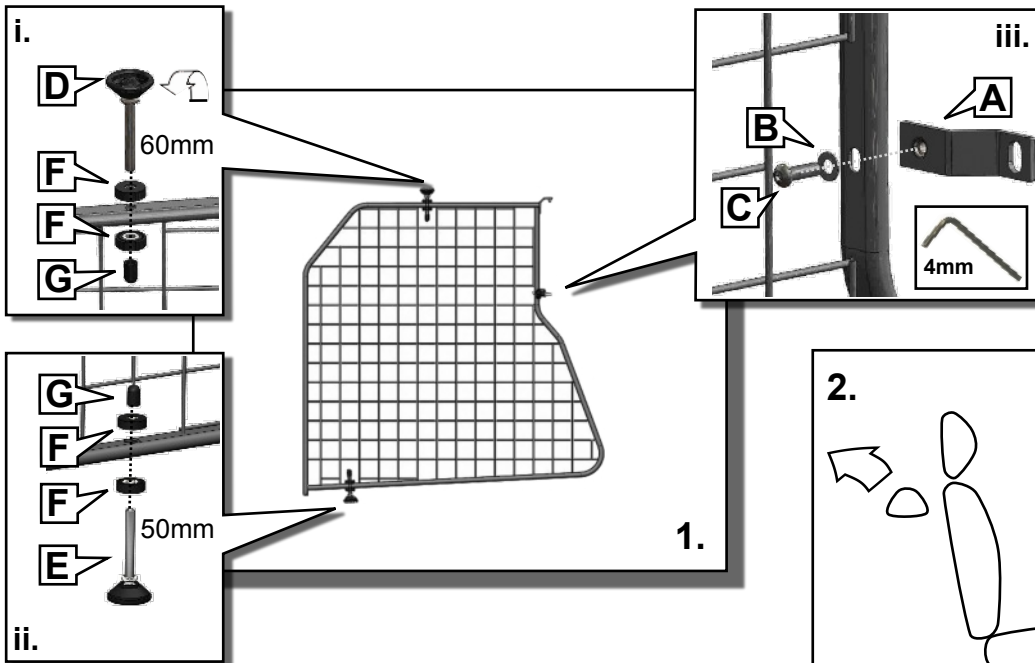

# TDG 1457D

FITTING INSTRUCTION / INSTRUCTION DE MONTAGE / EINBAUANLEITUNG /  
ISTRUZIONI PER L'USO / INSTRUCCIONES DE MONTAJE / MONTAGEHANDLEIDING

## SUBARU FORESTER DIVIDER

LUGGAGE PARTITION DIVIDER / PARTITION CENTALE DE COFFRE À BAGAGES /  
ABTRENNUNG - GEPÄCKKRAUMGITTER / RED DE DIVISIÓN DEL MALETERO /  
DIVISORIO CENTRALE BAGAGLIAIO / DE VERDELER VAN DE BAGAGEVERDELING