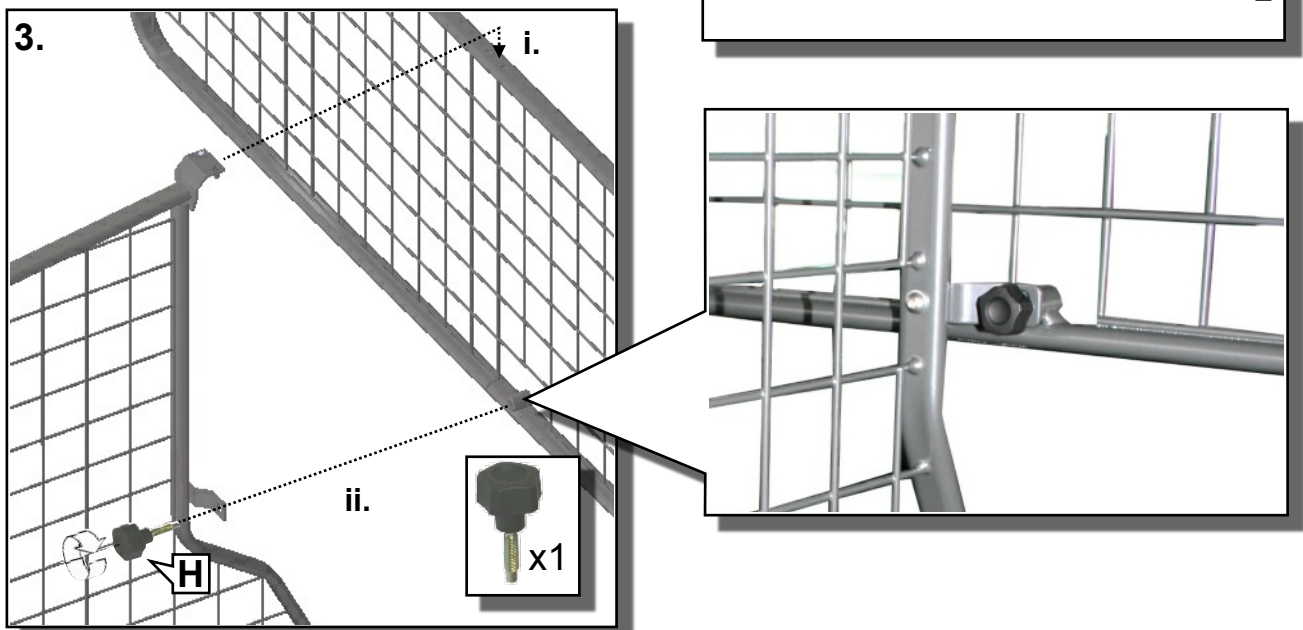

# TDG 1457D

FITTING INSTRUCTION / INSTRUCTION DE MONTAGE / EINBAUANLEITUNG /  
ISTRUZIONI PER L'USO / INSTRUCCIONES DE MONTAJE / MONTAGEHANDLEIDING

## SUBARU FORESTER DIVIDER

LUGGAGE PARTITION DIVIDER / PARTITION CENTALE DE COFFRE À BAGAGES /  
ABTRENNUNG - GEPÄCKKRAUMGITTER / RED DE DIVISIÓN DEL MALETERO /  
DIVISORIO CENTRALE BAGAGLIAIO / DE VERDELER VAN DE BAGAGEVERDELING

## SUBARU FORESTER DIVIDER

LUGGAGE PARTITION DIVIDER / PARTITION CENTALE DE COFFRE À BAGAGES /  
ABTRENUNG - GEPÄCKKRAUMGITTER / RED DE DIVISIÓN DEL MALETERO /  
DIVISORIO CENTRALE BAGAGLIAIO / DE VERDELER VAN DE BAGAGEVERDELING