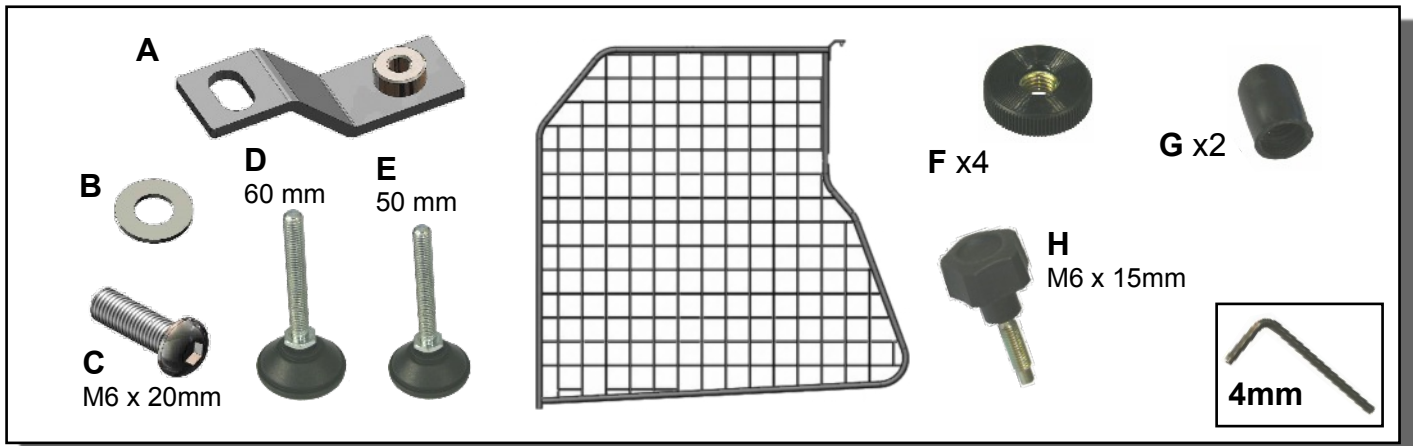

# TDG 1457D

FITTING INSTRUCTION / INSTRUCTION DE MONTAGE / EINBAUANLEITUNG /  
ISTRUZIONI PER L'USO / INSTRUCCIONES DE MONTAJE / MONTAGEHANDLEIDING

## SUBARU FORESTER DIVIDER

LUGGAGE PARTITION DIVIDER / PARTITION CENTALE DE COFFRE À BAGAGES /  
ABTRENNUNG - GEPÄCKKRAUMGITTER / RED DE DIVISIÓN DEL MALETERO /  
DIVISORIO CENTRALE BAGAGLIAIO / DE VERDELER VAN DE BAGAGEVERDELING

## SUBARU FORESTER DIVIDER

LUGGAGE PARTITION DIVIDER / PARTITION CENTALE DE COFFRE À BAGAGES /  
ABTRENUNG - GEPÄCKKRAUMGITTER / RED DE DIVISIÓN DEL MALETERO /  
DIVISORIO CENTRALE BAGAGLIAIO / DE VERDELER VAN DE BAGAGEVERDELING