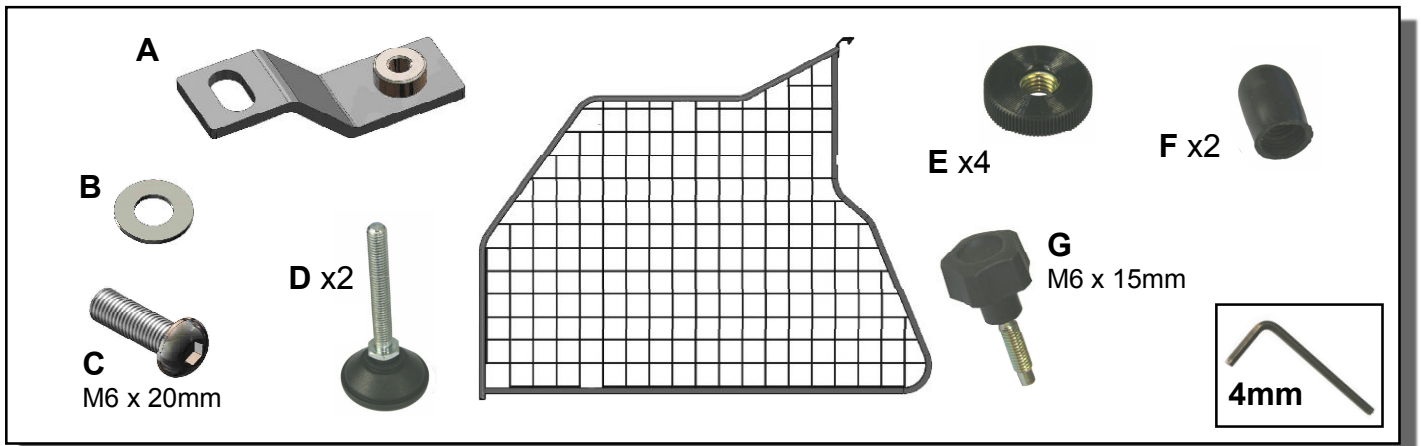

TDG 1452D

FITTING INSTRUCTION / INSTRUCTION DE MONTAGE / EINBAUANLEITUNG /
ISTRUZIONI PER L'USO / INSTRUCCIONES DE MONTAJE / MONTAGEHANDLEIDING

PEUGEOT 308 SW

LUGGAGE PARTITION DIVIDER / PARTITION CENTALE DE COFFRE À BAGAGES /
ABTRENNUNG - GEPÄCKKRAUMGITTER / RED DE DIVISIÓN DEL MALETERO /
DIVISORIO CENTRALE BAGAGLIAIO / DE VERDELER VAN DE BAGAGEVERDELING

TDG 1452D

FITTING INSTRUCTION / INSTRUCTION DE MONTAGE / EINBAUANLEITUNG /
ISTRUZIONI PER L'USO / INSTRUCCIONES DE MONTAJE / MONTAGEHANDLEIDING

PEUGEOT 308 SW

LUGGAGE PARTITION DIVIDER / PARTITION CENTALE DE COFFRE À BAGAGES /
ABTRENUNG - GEPÄCKKRAUMGITTER / RED DE DIVISIÓN DEL MALETERO /
DIVISORIO CENTRALE BAGAGLIAIO / DE VERDELER VAN DE BAGAGEVERDELING