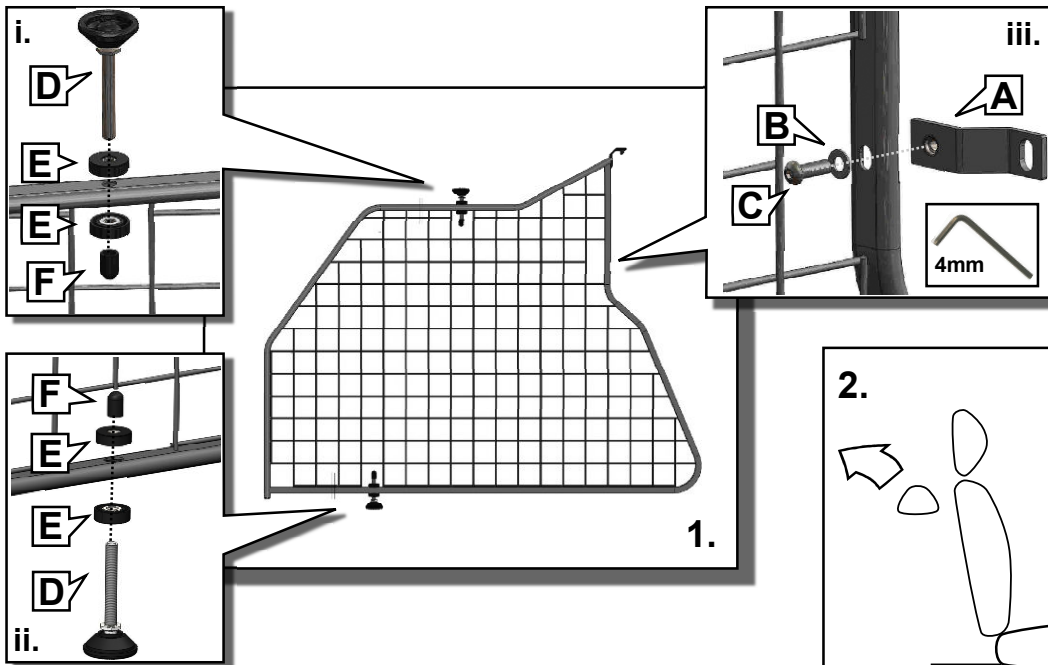

TDG 1452D

FITTING INSTRUCTION / INSTRUCTION DE MONTAGE / EINBAUANLEITUNG /
ISTRUZIONI PER L'USO / INSTRUCCIONES DE MONTAJE / MONTAGEHANDLEIDING

PEUGEOT 308 SW

LUGGAGE PARTITION DIVIDER / PARTITION CENTALE DE COFFRE À BAGAGES /
ABTRENNUNG - GEPÄCKKRAUMGITTER / RED DE DIVISIÓN DEL MALETERO /
DIVISORIO CENTRALE BAGAGLIAIO / DE VERDELER VAN DE BAGAGEVERDELING

TDG 1452D

FITTING INSTRUCTION / INSTRUCTION DE MONTAGE / EINBAUANLEITUNG /
ISTRUZIONI PER L'USO / INSTRUCCIONES DE MONTAJE / MONTAGEHANDLEIDING

PEUGEOT 308 SW

LUGGAGE PARTITION DIVIDER / PARTITION CENTALE DE COFFRE À BAGAGES /
ABTRENUNG - GEPÄCKKRAUMGITTER / RED DE DIVISIÓN DEL MALETERO /
DIVISORIO CENTRALE BAGAGLIAIO / DE VERDELER VAN DE BAGAGEVERDELING