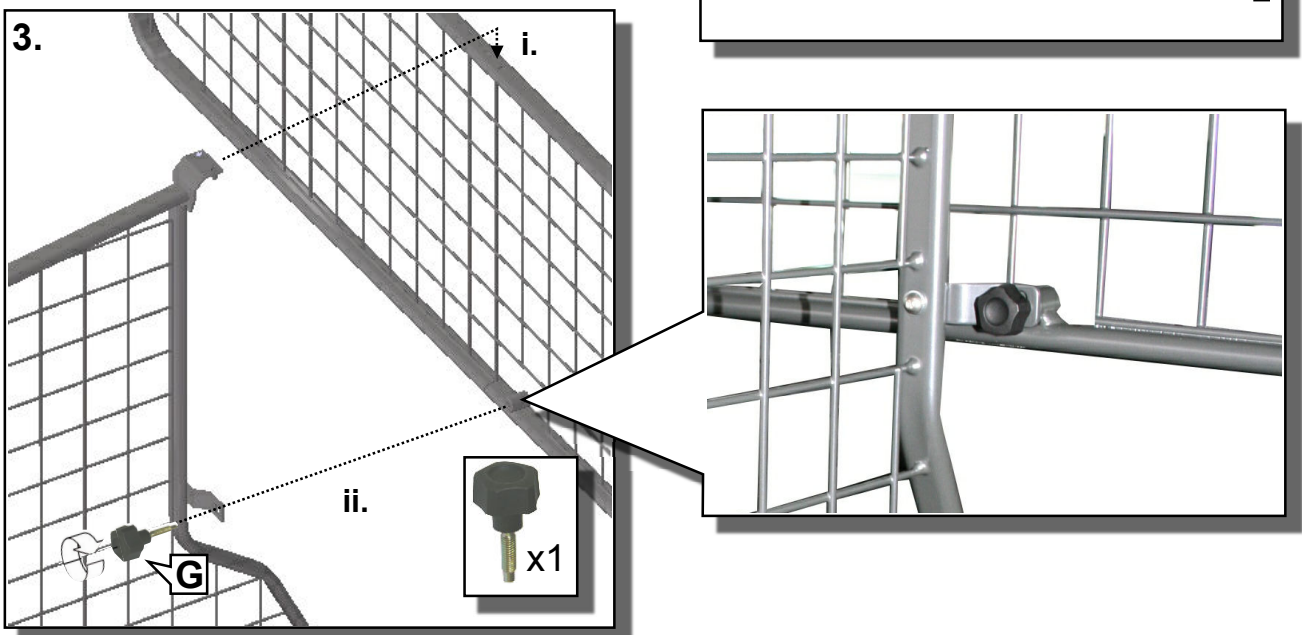

TDG 1452D

FITTING INSTRUCTION / INSTRUCTION DE MONTAGE / EINBAUANLEITUNG /
ISTRUZIONI PER L'USO / INSTRUCCIONES DE MONTAJE / MONTAGEHANDLEIDING

PEUGEOT 308 SW

LUGGAGE PARTITION DIVIDER / PARTITION CENTALE DE COFFRE À BAGAGES /
ABTRENNUNG - GEPÄCKKRAUMGITTER / RED DE DIVISIÓN DEL MALETERO /
DIVISORIO CENTRALE BAGAGLIAIO / DE VERDELER VAN DE BAGAGEVERDELING

TDG 1452D

FITTING INSTRUCTION / INSTRUCTION DE MONTAGE / EINBAUANLEITUNG /
ISTRUZIONI PER L'USO / INSTRUCCIONES DE MONTAJE / MONTAGEHANDLEIDING

PEUGEOT 308 SW

LUGGAGE PARTITION DIVIDER / PARTITION CENTALE DE COFFRE À BAGAGES /
ABTRENUNG - GEPÄCKKRAUMGITTER / RED DE DIVISIÓN DEL MALETERO /
DIVISORIO CENTRALE BAGAGLIAIO / DE VERDELER VAN DE BAGAGEVERDELING