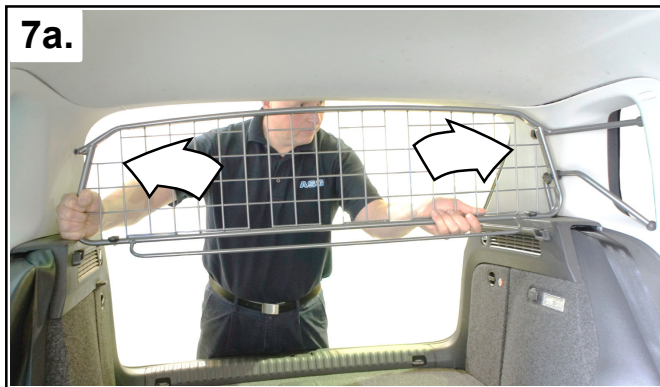

TDG 1424

FITTING INSTRUCTION / INSTRUCTION DE MONTAGE / EINBAUANLEITUNG /
ISTRUZIONI PER L'USO / INSTRUCCIONES DE MONTAJE / MONTAGEHANDLEIDING

VW TIGUAN (2007-2016)

DOG GUARD / GRILLE PROTECTRICE POUR CHIEN / HUNDEGITTER /
RIPARO PER CANI / DEFENSA PARA PERROS / HONDEREK