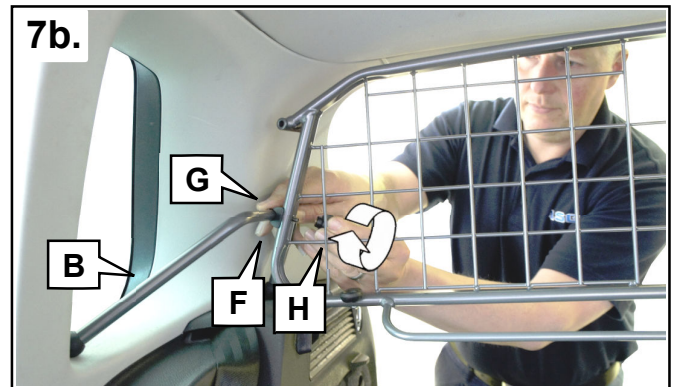

TDG 1424

FITTING INSTRUCTION / INSTRUCTION DE MONTAGE / EINBAUANLEITUNG /
ISTRUZIONI PER L'USO / INSTRUCCIONES DE MONTAJE / MONTAGEHANDLEIDING

VW TIGUAN (2007-2016)

DOG GUARD / GRILLE PROTECTRICE POUR CHIEN / HUNDEGITTER /
RIPARO PER CANI / DEFENSA PARA PERROS / HONDEREK