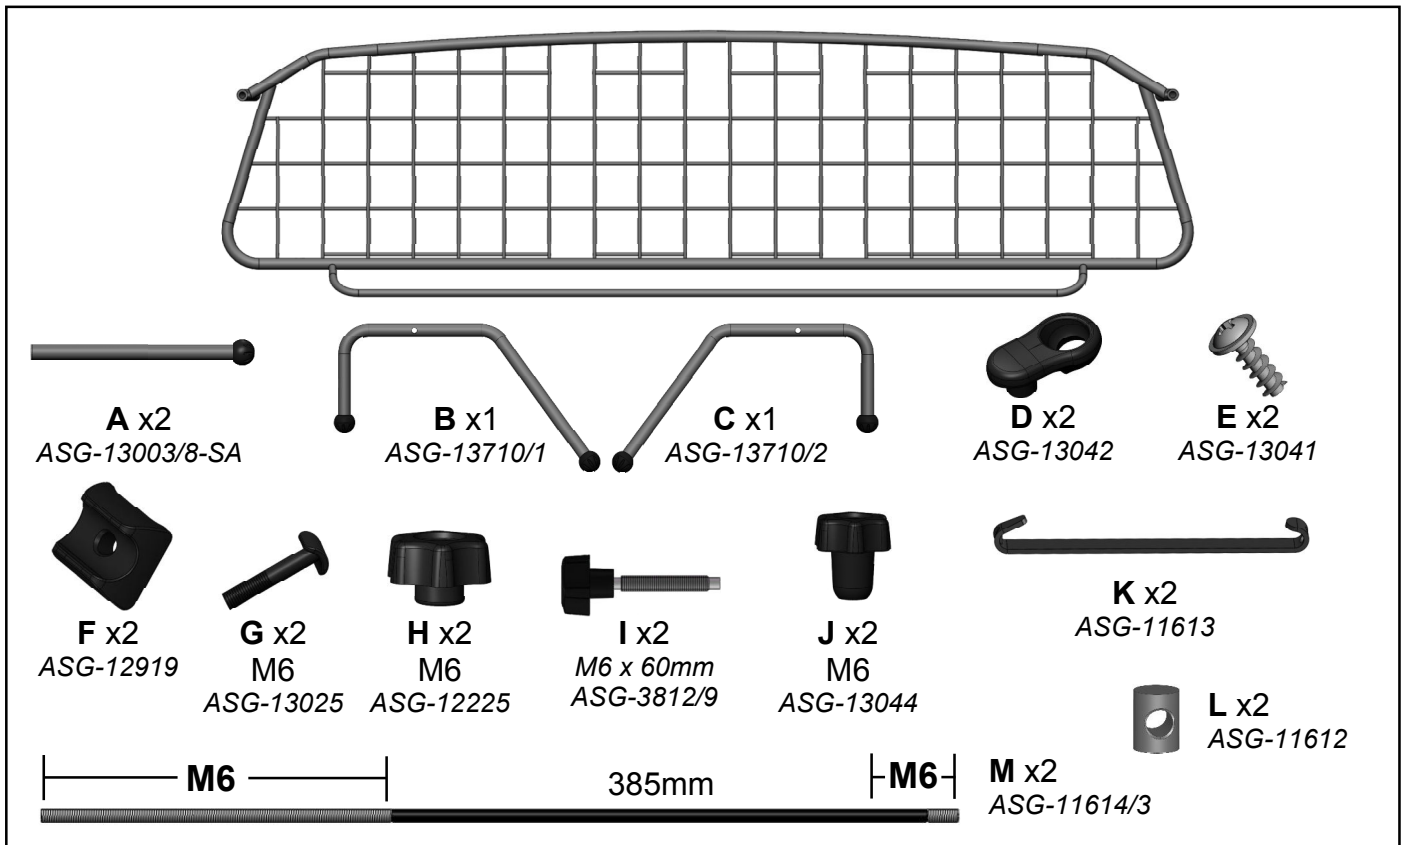

TDG 1424

FITTING INSTRUCTION / INSTRUCTION DE MONTAGE / EINBAUANLEITUNG /
ISTRUZIONI PER L'USO / INSTRUCCIONES DE MONTAJE / MONTAGEHANDLEIDING

VW TIGUAN (2007-2016)

DOG GUARD / GRILLE PROTECTRICE POUR CHIEN / HUNDEGITTER /
RIPARO PER CANI / DEFENSA PARA PERROS / HONDEREK