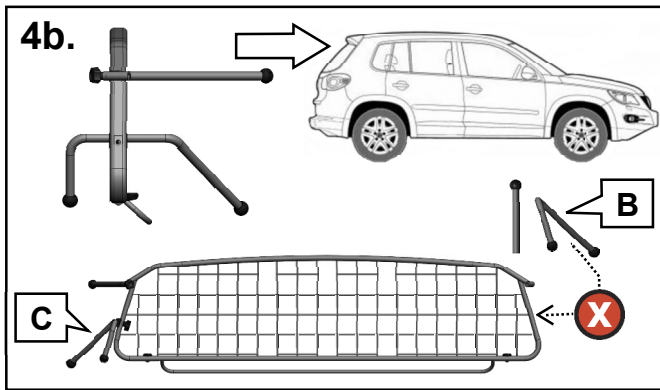

TDG 1424

FITTING INSTRUCTION / INSTRUCTION DE MONTAGE / EINBAUANLEITUNG /
ISTRUZIONI PER L'USO / INSTRUCCIONES DE MONTAJE / MONTAGEHANDLEIDING

VW TIGUAN (2007-2016)

DOG GUARD / GRILLE PROTECTRICE POUR CHIEN / HUNDEGITTER /
RIPARO PER CANI / DEFENSA PARA PERROS / HONDEREK