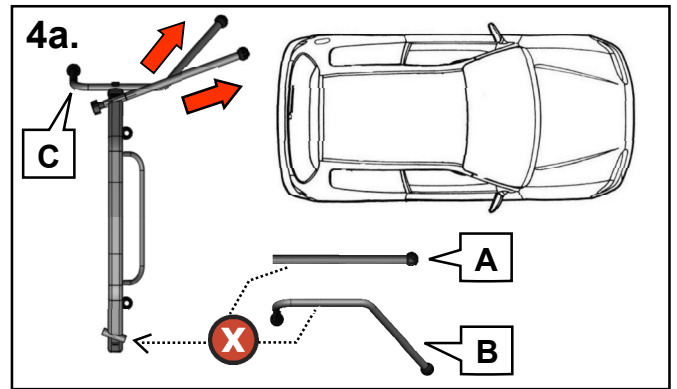

TDG 1424

FITTING INSTRUCTION / INSTRUCTION DE MONTAGE / EINBAUANLEITUNG /
ISTRUZIONI PER L'USO / INSTRUCCIONES DE MONTAJE / MONTAGEHANDLEIDING

VW TIGUAN (2007-2016)

DOG GUARD / GRILLE PROTECTRICE POUR CHIEN / HUNDEGITTER /
RIPARO PER CANI / DEFENSA PARA PERROS / HONDEREK