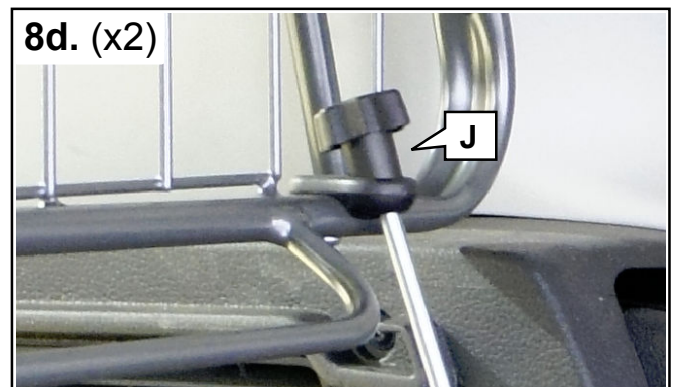

TDG 1424

FITTING INSTRUCTION / INSTRUCTION DE MONTAGE / EINBAUANLEITUNG /
ISTRUZIONI PER L'USO / INSTRUCCIONES DE MONTAJE / MONTAGEHANDLEIDING

VW TIGUAN (2007-2016)

DOG GUARD / GRILLE PROTECTRICE POUR CHIEN / HUNDEGITTER /
RIPARO PER CANI / DEFENSA PARA PERROS / HONDEREK