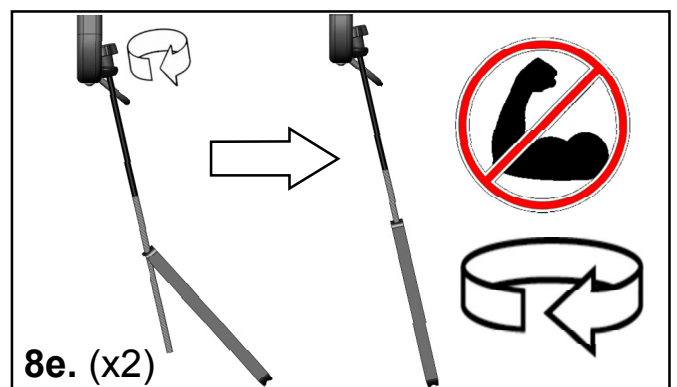

TDG 1424

FITTING INSTRUCTION / INSTRUCTION DE MONTAGE / EINBAUANLEITUNG /
ISTRUZIONI PER L'USO / INSTRUCCIONES DE MONTAJE / MONTAGEHANDLEIDING

VW TIGUAN (2007-2016)

DOG GUARD / GRILLE PROTECTRICE POUR CHIEN / HUNDEGITTER /
RIPARO PER CANI / DEFENSA PARA PERROS / HONDEREK