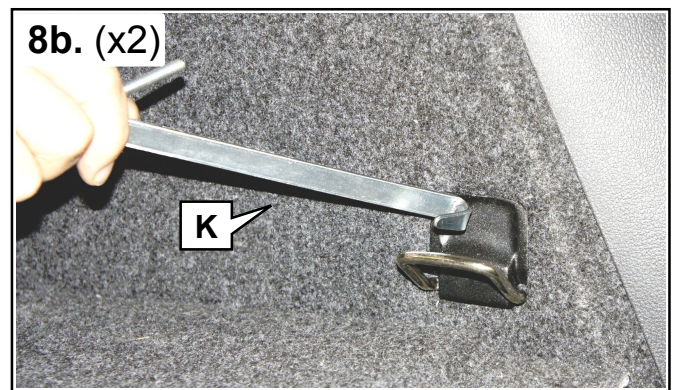

TDG 1424

FITTING INSTRUCTION / INSTRUCTION DE MONTAGE / EINBAUANLEITUNG /
ISTRUZIONI PER L'USO / INSTRUCCIONES DE MONTAJE / MONTAGEHANDLEIDING

VW TIGUAN (2007-2016)

DOG GUARD / GRILLE PROTECTRICE POUR CHIEN / HUNDEGITTER /
RIPARO PER CANI / DEFENSA PARA PERROS / HONDEREK