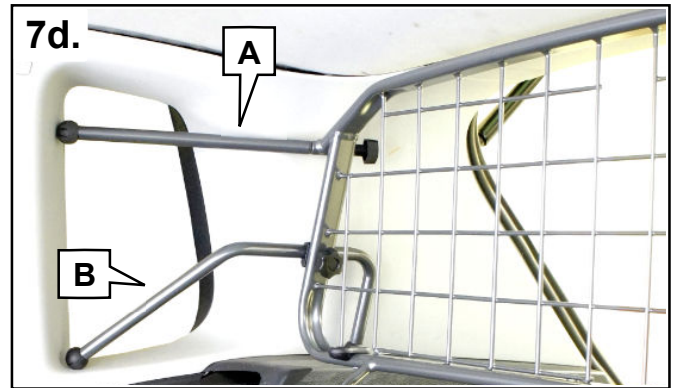

TDG 1424

FITTING INSTRUCTION / INSTRUCTION DE MONTAGE / EINBAUANLEITUNG /
ISTRUZIONI PER L'USO / INSTRUCCIONES DE MONTAJE / MONTAGEHANDLEIDING

VW TIGUAN (2007-2016)

DOG GUARD / GRILLE PROTECTRICE POUR CHIEN / HUNDEGITTER /
RIPARO PER CANI / DEFENSA PARA PERROS / HONDEREK