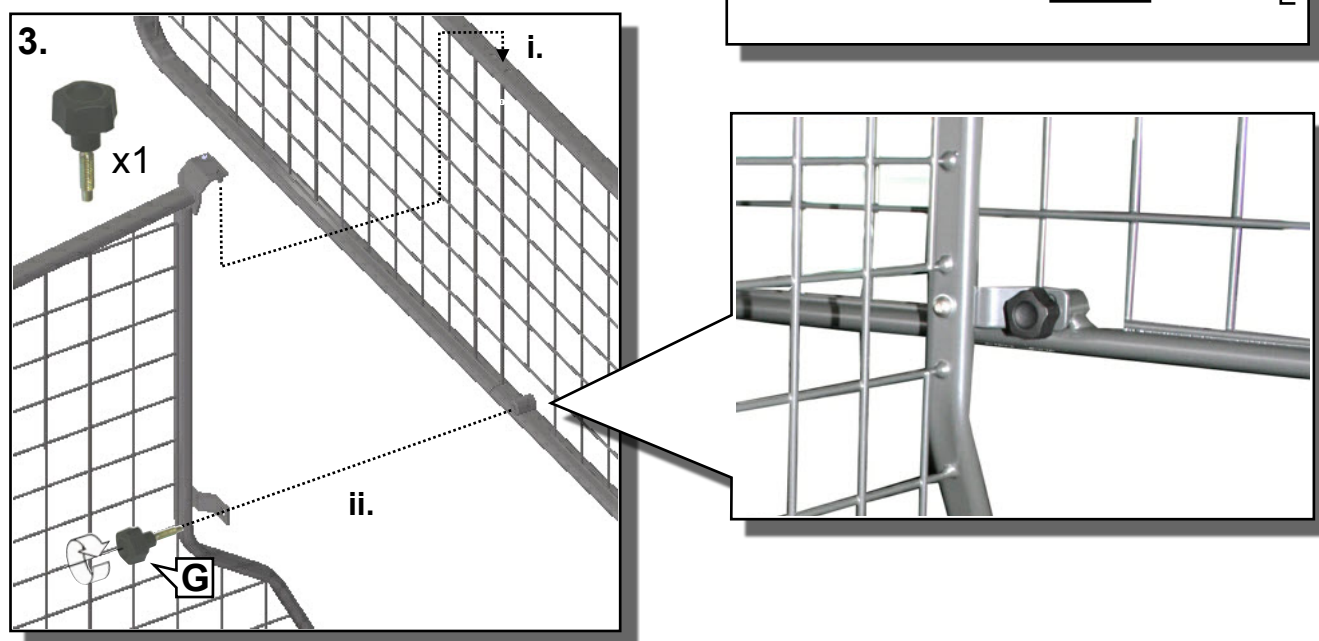

TDG 1417D

FITTING INSTRUCTION / INSTRUCTION DE MONTAGE / EINBAUANLEITUNG /
ISTRUZIONI PER L'USO / INSTRUCCIONES DE MONTAJE / MONTAGEHANDLEIDING

TOYOTA RAV 4

LUGGAGE PARTITION DIVIDER / PARTITION CENTALE DE COFFRE À BAGAGES / ABTRENNUNG - GEPÄCKRAUMGITTER /
RED DE DIVISIÓN DEL MALETERO / DIVISORIO CENTRALE BAGAGLIAIO / DE VERDELER VAN DE BAGAGEVERDELING

TDG 1417D

FITTING INSTRUCTION / INSTRUCTION DE MONTAGE / EINBAUANLEITUNG /
ISTRUZIONI PER L'USO / INSTRUCCIONES DE MONTAJE / MONTAGEHANDLEIDING

TOYOTA RAV 4

LUGGAGE PARTITION DIVIDER / PARTITION CENTALE DE COFFRE À BAGAGES / ABTRENUNG - GEPÄCKRAUMGITTER /
RED DE DIVISIÓN DEL MALETERO / DIVISORIO CENTRALE BAGAGLIAIO / DE VERDELER VAN DE BAGAGEVERDELING