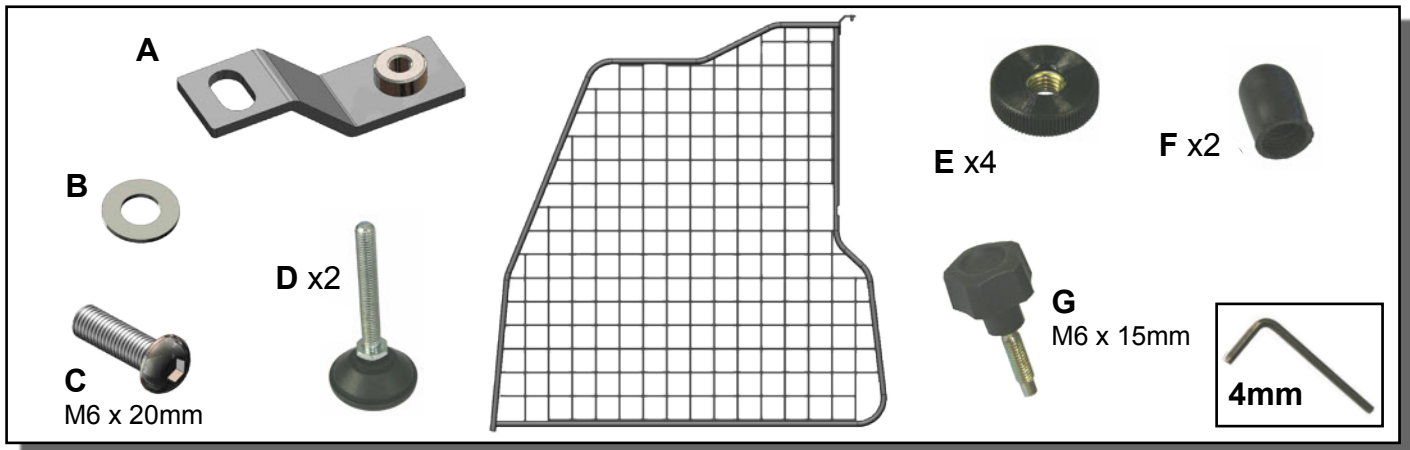

TDG 1417D

FITTING INSTRUCTION / INSTRUCTION DE MONTAGE / EINBAUANLEITUNG /
ISTRUZIONI PER L'USO / INSTRUCCIONES DE MONTAJE / MONTAGEHANDLEIDING

TOYOTA RAV 4

LUGGAGE PARTITION DIVIDER / PARTITION CENTALE DE COFFRE À BAGAGES / ABTRENNUNG - GEPÄCKRAUMGITTER /
RED DE DIVISIÓN DEL MALETERO / DIVISORIO CENTRALE BAGAGLIAIO / DE VERDELER VAN DE BAGAGEVERDELING

TDG 1417D

FITTING INSTRUCTION / INSTRUCTION DE MONTAGE / EINBAUANLEITUNG /
ISTRUZIONI PER L'USO / INSTRUCCIONES DE MONTAJE / MONTAGEHANDLEIDING

TOYOTA RAV 4

LUGGAGE PARTITION DIVIDER / PARTITION CENTALE DE COFFRE À BAGAGES / ABTRENUNG - GEPÄCKRAUMGITTER /
RED DE DIVISIÓN DEL MALETERO / DIVISORIO CENTRALE BAGAGLIAIO / DE VERDELER VAN DE BAGAGEVERDELING