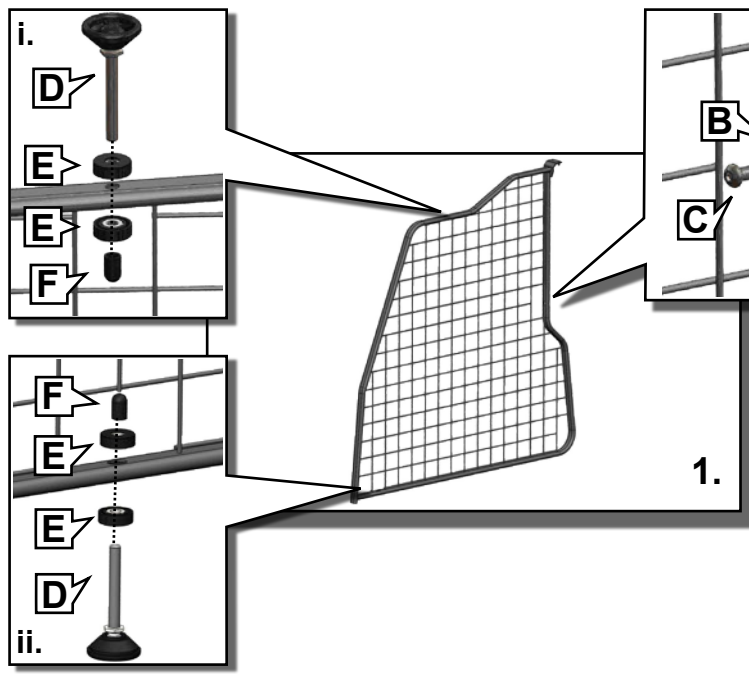

TDG 1417D

FITTING INSTRUCTION / INSTRUCTION DE MONTAGE / EINBAUANLEITUNG /
ISTRUZIONI PER L'USO / INSTRUCCIONES DE MONTAJE / MONTAGEHANDLEIDING

TOYOTA RAV 4

LUGGAGE PARTITION DIVIDER / PARTITION CENTALE DE COFFRE À BAGAGES / ABTRENNUNG - GEPÄCKRAUMGITTER /
RED DE DIVISIÓN DEL MALETERO / DIVISORIO CENTRALE BAGAGLIAIO / DE VERDELER VAN DE BAGAGEVERDELING

TDG 1417D

FITTING INSTRUCTION / INSTRUCTION DE MONTAGE / EINBAUANLEITUNG /
ISTRUZIONI PER L'USO / INSTRUCCIONES DE MONTAJE / MONTAGEHANDLEIDING

TOYOTA RAV 4

LUGGAGE PARTITION DIVIDER / PARTITION CENTALE DE COFFRE À BAGAGES / ABTRENUNG - GEPÄCKRAUMGITTER /
RED DE DIVISIÓN DEL MALETERO / DIVISORIO CENTRALE BAGAGLIAIO / DE VERDELER VAN DE BAGAGEVERDELING