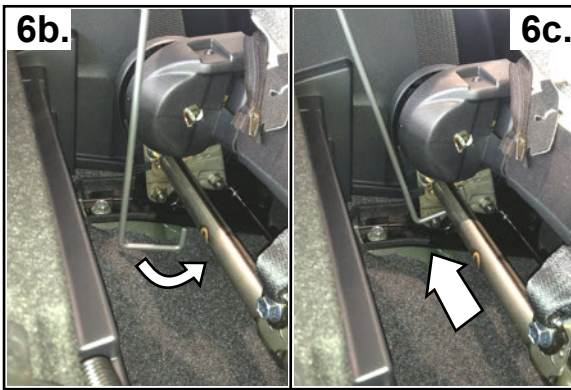

TDG 1417

FITTING INSTRUCTION / INSTRUCTION DE MONTAGE / EINBAUANLEITUNG /
ISTRUZIONI PER L'USO / INSTRUCCIONES DE MONTAJE / MONTAGEHANDLEIDING

TOYOTA RAV 4

DOG GUARD / GRILLE PROTECTRICE POUR CHIEN / HUNDEGITTER /
RIPARO PER CANI / DEFENSA PARA PERROS / HONDEREK