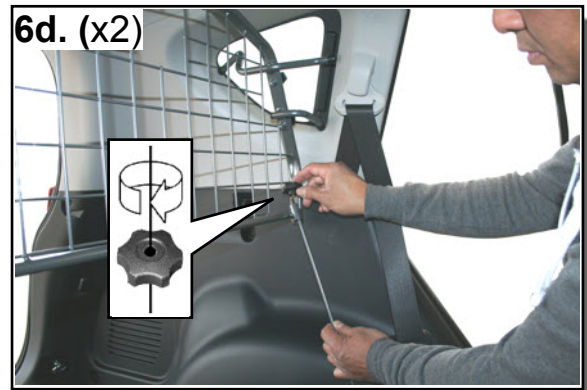

TDG 1417

FITTING INSTRUCTION / INSTRUCTION DE MONTAGE / EINBAUANLEITUNG /
ISTRUZIONI PER L'USO / INSTRUCCIONES DE MONTAJE / MONTAGEHANDLEIDING

TOYOTA RAV 4

DOG GUARD / GRILLE PROTECTRICE POUR CHIEN / HUNDEGITTER /
RIPARO PER CANI / DEFENSA PARA PERROS / HONDEREK