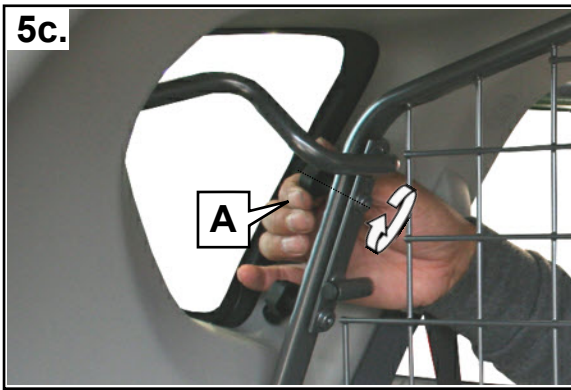

TDG 1417

FITTING INSTRUCTION / INSTRUCTION DE MONTAGE / EINBAUANLEITUNG /
ISTRUZIONI PER L'USO / INSTRUCCIONES DE MONTAJE / MONTAGEHANDLEIDING

TOYOTA RAV 4

DOG GUARD / GRILLE PROTECTRICE POUR CHIEN / HUNDEGITTER /
RIPARO PER CANI / DEFENSA PARA PERROS / HONDEREK