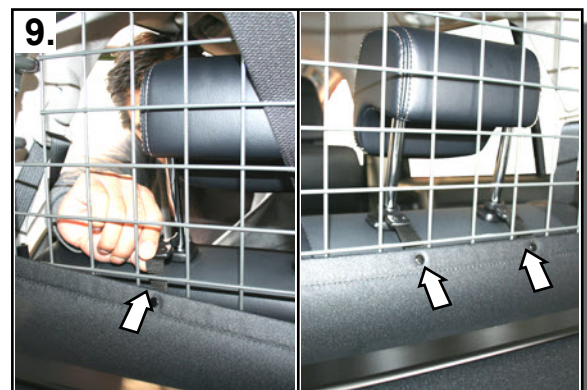

TDG 1417

FITTING INSTRUCTION / INSTRUCTION DE MONTAGE / EINBAUANLEITUNG /
ISTRUZIONI PER L'USO / INSTRUCCIONES DE MONTAJE / MONTAGEHANDLEIDING

TOYOTA RAV 4

DOG GUARD / GRILLE PROTECTRICE POUR CHIEN / HUNDEGITTER /
RIPARO PER CANI / DEFENSA PARA PERROS / HONDEREK