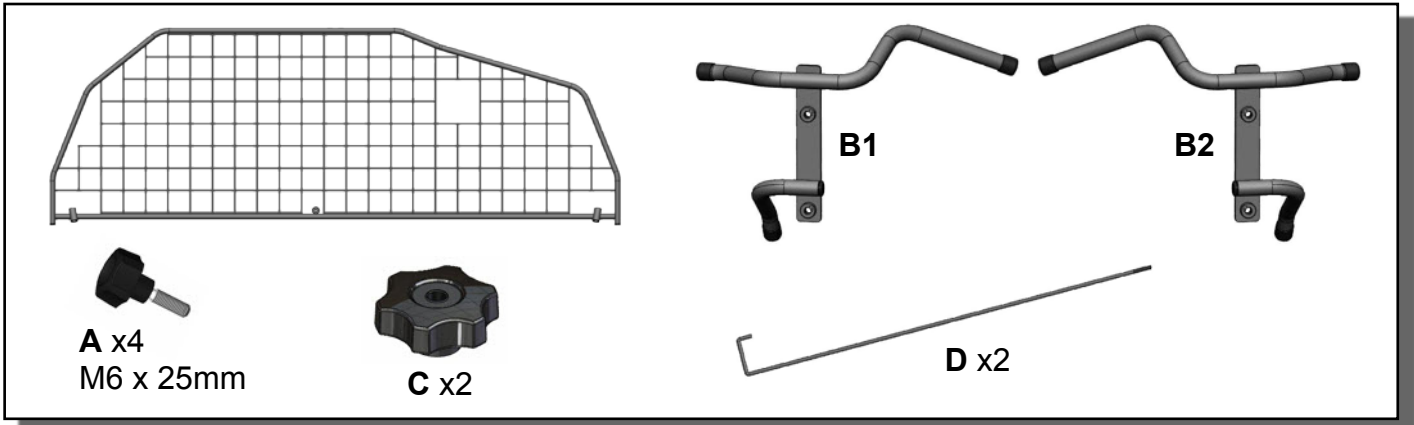

TDG 1417

FITTING INSTRUCTION / INSTRUCTION DE MONTAGE / EINBAUANLEITUNG /
ISTRUZIONI PER L'USO / INSTRUCCIONES DE MONTAJE / MONTAGEHANDLEIDING

TOYOTA RAV 4

DOG GUARD / GRILLE PROTECTRICE POUR CHIEN / HUNDEGITTER /
RIPARO PER CANI / DEFENSA PARA PERROS / HONDEREK