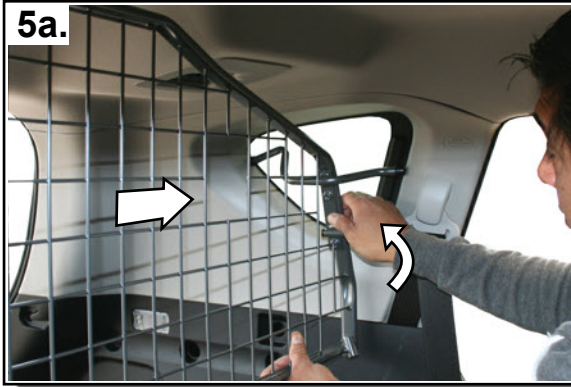

TDG 1417

FITTING INSTRUCTION / INSTRUCTION DE MONTAGE / EINBAUANLEITUNG /
ISTRUZIONI PER L'USO / INSTRUCCIONES DE MONTAJE / MONTAGEHANDLEIDING

TOYOTA RAV 4

DOG GUARD / GRILLE PROTECTRICE POUR CHIEN / HUNDEGITTER /
RIPARO PER CANI / DEFENSA PARA PERROS / HONDEREK