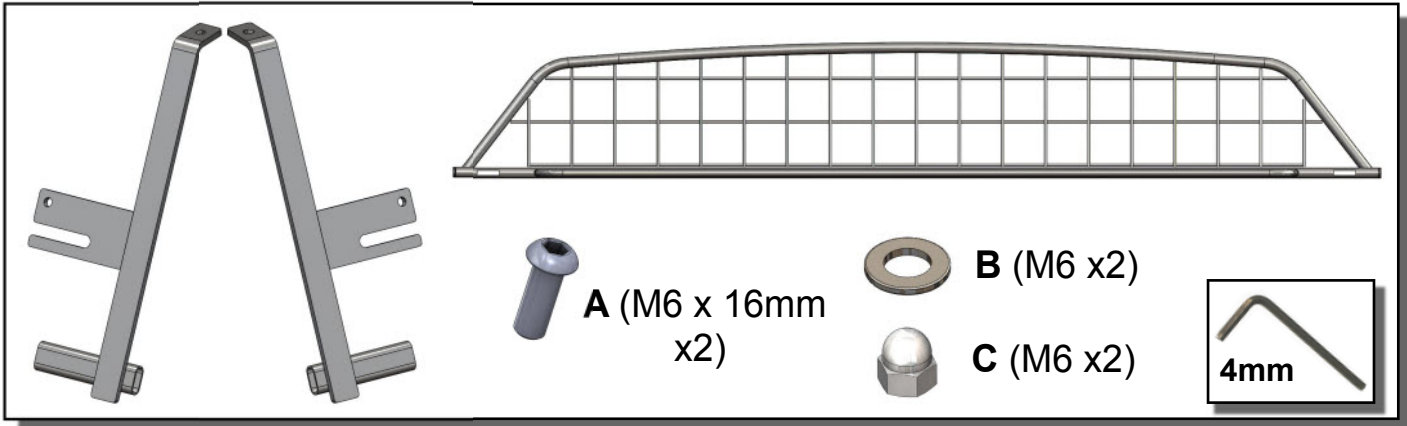

# TDG 1379

FITTING INSTRUCTION / INSTRUCTION DE MONTAGE / EINBAUANLEITUNG /  
ISTRUZIONI PER L'USO / INSTRUCCIONES DE MONTAJE / MONTAGEHANDLEIDUNG

## MERCEDES A CLASS

DOG GUARD / GRILLE PROTECTRICE POUR CHIEN / HUNDEGITTER /  
RIPARO PER CANI / DEFENSA PARA PERROS / HONDEREK