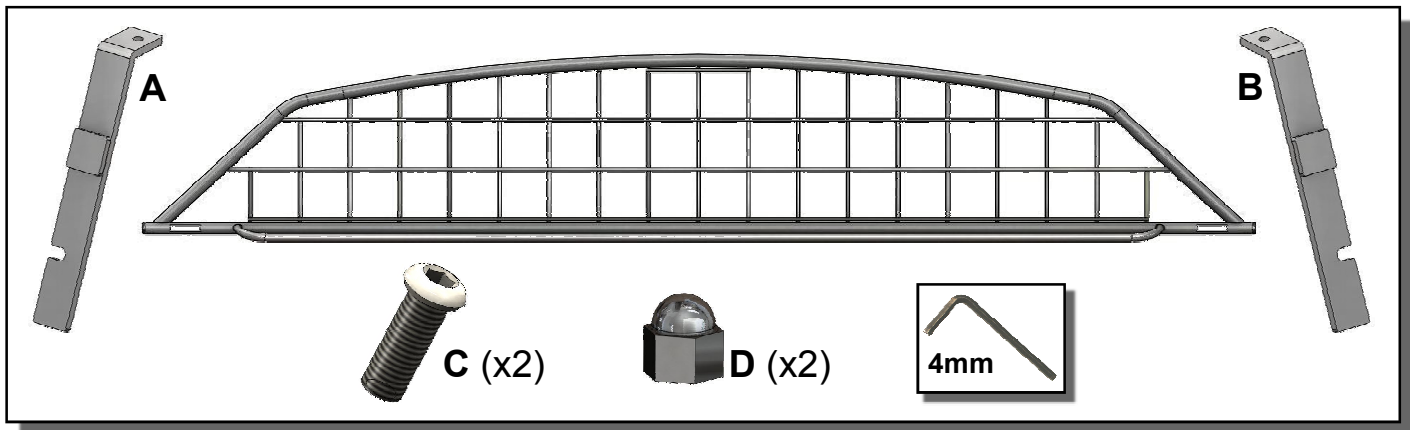

TDG 1358

FITTING INSTRUCTION / INSTRUCTION DE MONTAGE / EINBAUANLEITUNG /
ISTRUZIONI PER L'USO / INSTRUCCIONES DE MONTAJE / MONTAGEHANDLEIDUNG

CITROEN DS4

DOG GUARD / GRILLE PROTECTRICE POUR CHIEN / HUNDEGITTER /
RIPARO PER CANI / DEFENSA PARA PERROS / HONDEREK

TDG 1358

FITTING INSTRUCTION / INSTRUCTION DE MONTAGE / EINBAUANLEITUNG /
ISTRUZIONI PER L'USO / INSTRUCCIONES DE MONTAJE / MONTAGEHANDLEIDING

CITROEN DS4

DOG GUARD / GRILLE PROTECTRICE POUR CHIEN / HUNDEGITTER /
RIPARO PER CANI / DEFENSA PARA PERROS / HONDEREK