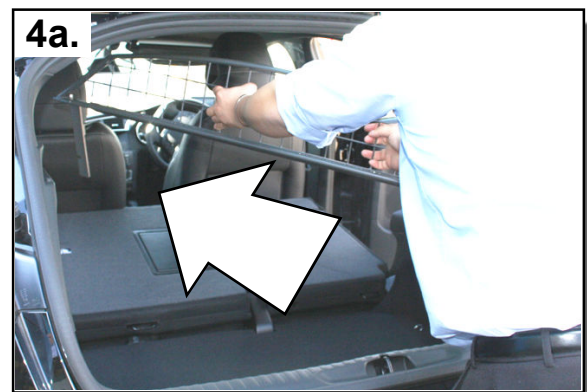

TDG 1358

FITTING INSTRUCTION / INSTRUCTION DE MONTAGE / EINBAUANLEITUNG /
ISTRUZIONI PER L'USO / INSTRUCCIONES DE MONTAJE / MONTAGEHANDLEIDUNG

CITROEN DS4

DOG GUARD / GRILLE PROTECTRICE POUR CHIEN / HUNDEGITTER /
RIPARO PER CANI / DEFENSA PARA PERROS / HONDEREK

TDG 1358

FITTING INSTRUCTION / INSTRUCTION DE MONTAGE / EINBAUANLEITUNG /
ISTRUZIONI PER L'USO / INSTRUCCIONES DE MONTAJE / MONTAGEHANDLEIDING

CITROEN DS4

DOG GUARD / GRILLE PROTECTRICE POUR CHIEN / HUNDEGITTER /
RIPARO PER CANI / DEFENSA PARA PERROS / HONDEREK