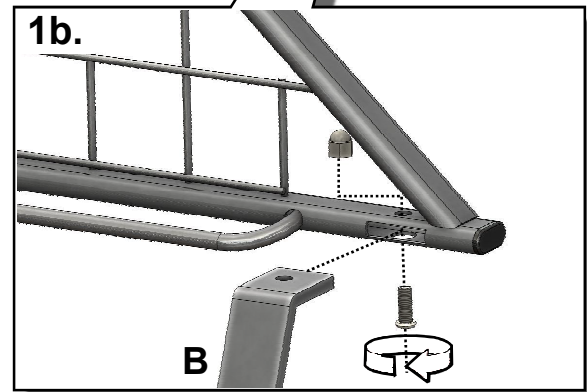

TDG 1358

FITTING INSTRUCTION / INSTRUCTION DE MONTAGE / EINBAUANLEITUNG /
ISTRUZIONI PER L'USO / INSTRUCCIONES DE MONTAJE / MONTAGEHANDLEIDUNG

CITROEN DS4

DOG GUARD / GRILLE PROTECTRICE POUR CHIEN / HUNDEGITTER /
RIPARO PER CANI / DEFENSA PARA PERROS / HONDEREK

TDG 1358

FITTING INSTRUCTION / INSTRUCTION DE MONTAGE / EINBAUANLEITUNG /
ISTRUZIONI PER L'USO / INSTRUCCIONES DE MONTAJE / MONTAGEHANDLEIDING

CITROEN DS4

DOG GUARD / GRILLE PROTECTRICE POUR CHIEN / HUNDEGITTER /
RIPARO PER CANI / DEFENSA PARA PERROS / HONDEREK