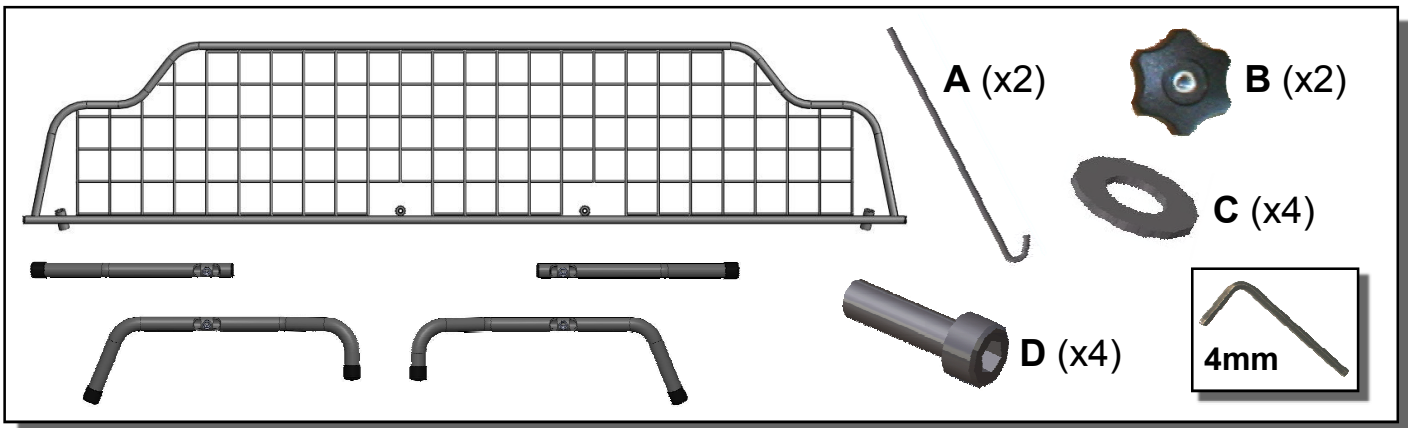

TDG 1357

FITTING INSTRUCTION / INSTRUCTION DE MONTAGE / EINBAUANLEITUNG /
ISTRUZIONI PER L'USO / INSTRUCCIONES DE MONTAJE / MONTAGEHANDLEIDING

VW TOUAREG

DOG GUARD / GRILLE PROTECTRICE POUR CHIEN / HUNDEGITTER /
RIPARO PER CANI / DEFENSA PARA PERROS / HONDEREK