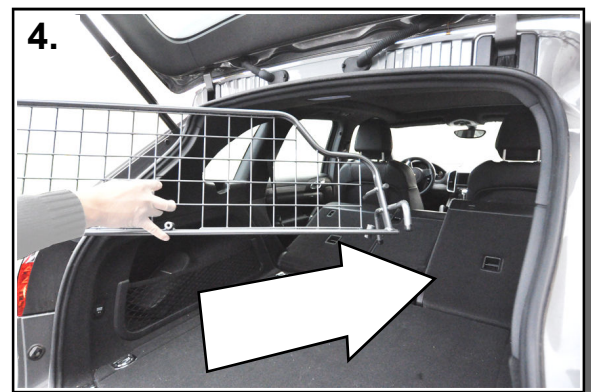

TDG 1357

FITTING INSTRUCTION / INSTRUCTION DE MONTAGE / EINBAUANLEITUNG /
ISTRUZIONI PER L'USO / INSTRUCCIONES DE MONTAJE / MONTAGEHANDLEIDING

VW TOUAREG

DOG GUARD / GRILLE PROTECTRICE POUR CHIEN / HUNDEGITTER /
RIPARO PER CANI / DEFENSA PARA PERROS / HONDEREK