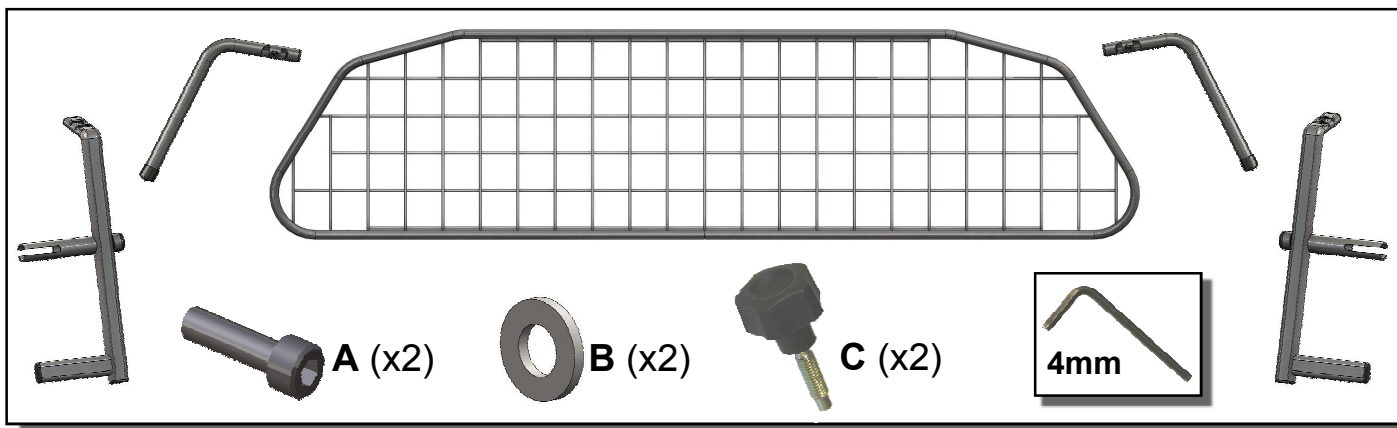

TDG 1346

FITTING INSTRUCTION / INSTRUCTION DE MONTAGE / EINBAUANLEITUNG /
ISTRUZIONI PER L'USO / INSTRUCCIONES DE MONTAJE / MONTAGEHANDLEIDING

MERCEDES B CLASS

DOG GUARD / GRILLE PROTECTRICE POUR CHIEN / HUNDEGITTER /
RIPARO PER CANI / DEFENSA PARA PERROS / HONDEREK

TDG 1346

FITTING INSTRUCTION / INSTRUCCIONES DE MONTAJE / EINBAUANLEITUNG /
ISTRUZIONI PER L'USO / INSTRUCCIONES DE MONTAJE / MONTAGEHANDLEIDUNG

MERCEDES B CLASS

DOG GUARD / GRILLE PROTECTRICE POUR CHIEN / HUNDEGITTER /
RIPARO PER CANI / DEFENSA PARA PERROS / HONDEREK