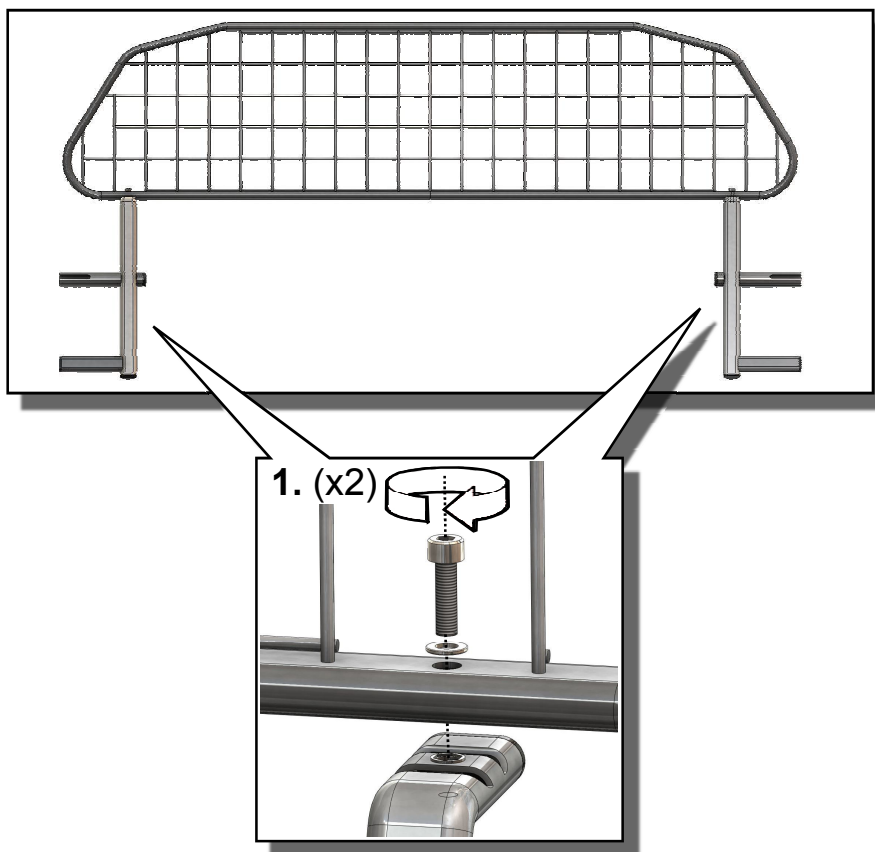

TDG 1346

FITTING INSTRUCTION / INSTRUCTION DE MONTAGE / EINBAUANLEITUNG /
ISTRUZIONI PER L'USO / INSTRUCCIONES DE MONTAJE / MONTAGEHANDLEIDING

MERCEDES B CLASS

DOG GUARD / GRILLE PROTECTRICE POUR CHIEN / HUNDEGITTER /
RIPARO PER CANI / DEFENSA PARA PERROS / HONDEREK

TDG 1346

FITTING INSTRUCTION / INSTRUCCIONES DE MONTAJE / EINBAUANLEITUNG /
ISTRUZIONI PER L'USO / INSTRUCCIONES DE MONTAJE / MONTAGEHANDLEIDUNG

MERCEDES B CLASS

DOG GUARD / GRILLE PROTECTRICE POUR CHIEN / HUNDEGITTER /
RIPARO PER CANI / DEFENSA PARA PERROS / HONDEREK