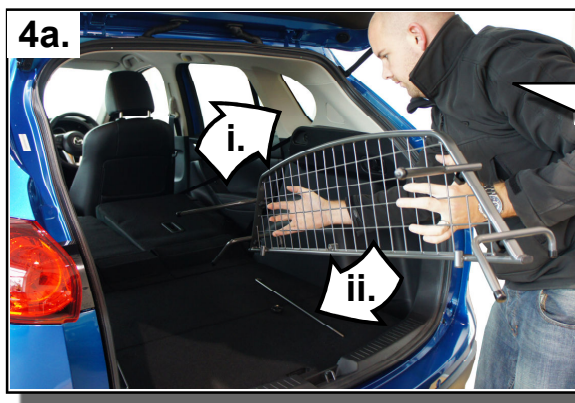

TDG 1343

FITTING INSTRUCTION / INSTRUCTION DE MONTAGE / EINBAUANLEITUNG /
ISTRUZIONI PER L'USO / INSTRUCCIONES DE MONTAJE / MONTAGEHANDLEIDING

MAZDA CX5

DOG GUARD / GRILLE PROTECTRICE POUR CHIEN / HUNDEGITTER /
RIPARO PER CANI / DEFENSA PARA PERROS / HONDEREK