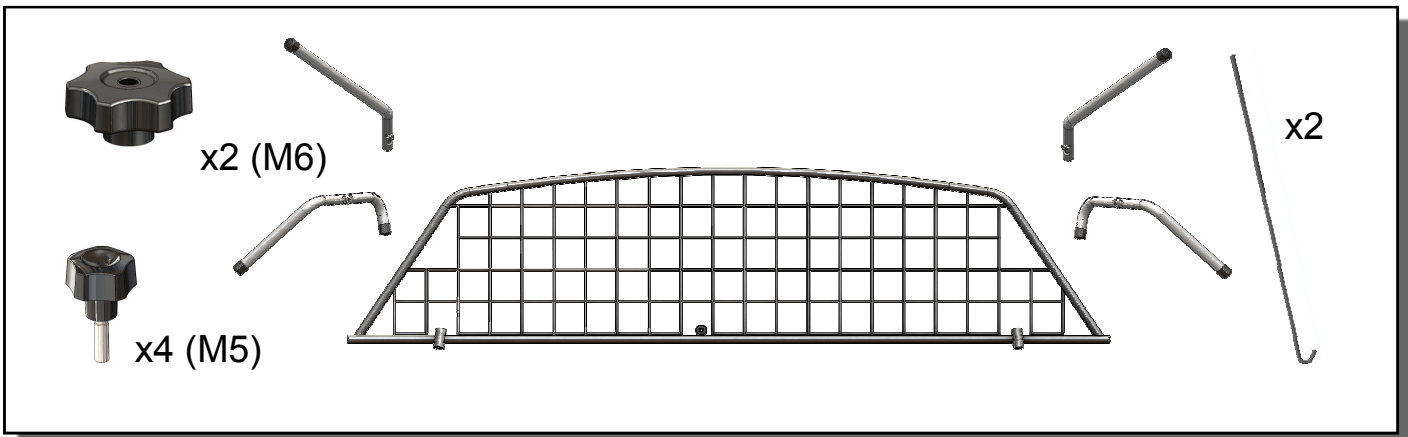

TDG 1343

FITTING INSTRUCTION / INSTRUCTION DE MONTAGE / EINBAUANLEITUNG /
ISTRUZIONI PER L'USO / INSTRUCCIONES DE MONTAJE / MONTAGEHANDLEIDING

MAZDA CX5

DOG GUARD / GRILLE PROTECTRICE POUR CHIEN / HUNDEGITTER /
RIPARO PER CANI / DEFENSA PARA PERROS / HONDEREK