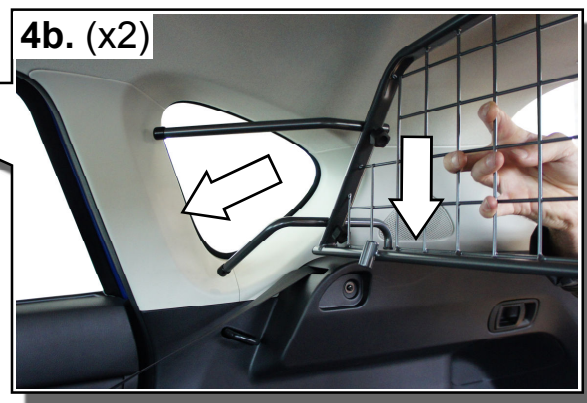

TDG 1343

FITTING INSTRUCTION / INSTRUCTION DE MONTAGE / EINBAUANLEITUNG /
ISTRUZIONI PER L'USO / INSTRUCCIONES DE MONTAJE / MONTAGEHANDLEIDING

MAZDA CX5

DOG GUARD / GRILLE PROTECTRICE POUR CHIEN / HUNDEGITTER /
RIPARO PER CANI / DEFENSA PARA PERROS / HONDEREK