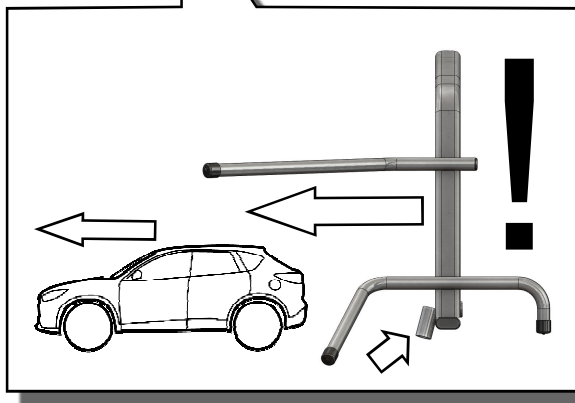

TDG 1343

FITTING INSTRUCTION / INSTRUCTION DE MONTAGE / EINBAUANLEITUNG /
ISTRUZIONI PER L'USO / INSTRUCCIONES DE MONTAJE / MONTAGEHANDLEIDING

MAZDA CX5

DOG GUARD / GRILLE PROTECTRICE POUR CHIEN / HUNDEGITTER /
RIPARO PER CANI / DEFENSA PARA PERROS / HONDEREK