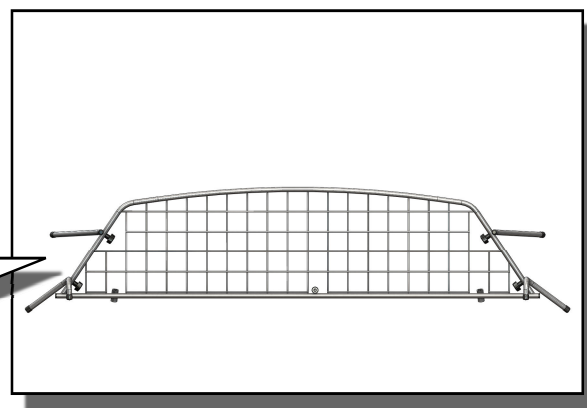

TDG 1343

FITTING INSTRUCTION / INSTRUCTION DE MONTAGE / EINBAUANLEITUNG /
ISTRUZIONI PER L'USO / INSTRUCCIONES DE MONTAJE / MONTAGEHANDLEIDING

MAZDA CX5

DOG GUARD / GRILLE PROTECTRICE POUR CHIEN / HUNDEGITTER /
RIPARO PER CANI / DEFENSA PARA PERROS / HONDEREK