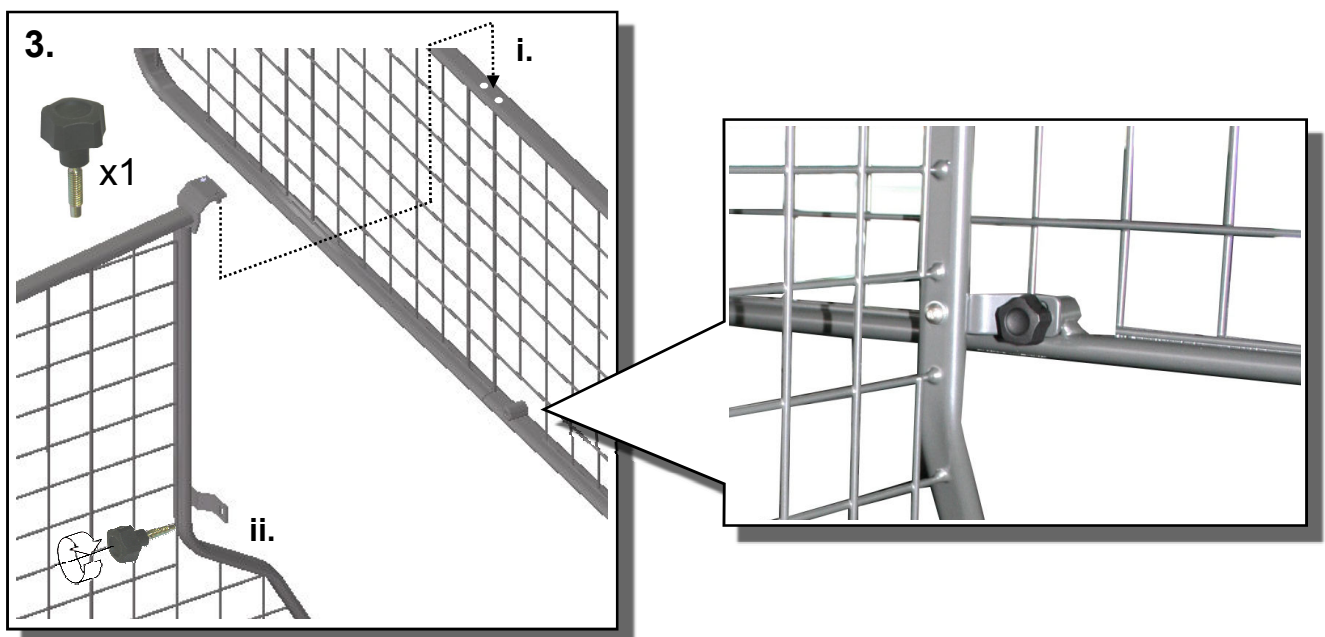

TDG 1329D

FITTING INSTRUCTION / INSTRUCCION DE MONTAGE / EINBAUANLEITUNG /
ISTRUZIONI PER L'USO / INSTRUCCIONES DE MONTAJE / MONTAGEHANDLEIDING

AUDI A6 AVANT

Luggage partition divider / Partition centrale de coffre à bagages / Abtrennung - Gepäckraumgitter /
Red de división del maletero / Divisorio centrale bagagliaio / De verdeler van de bagageverdeling