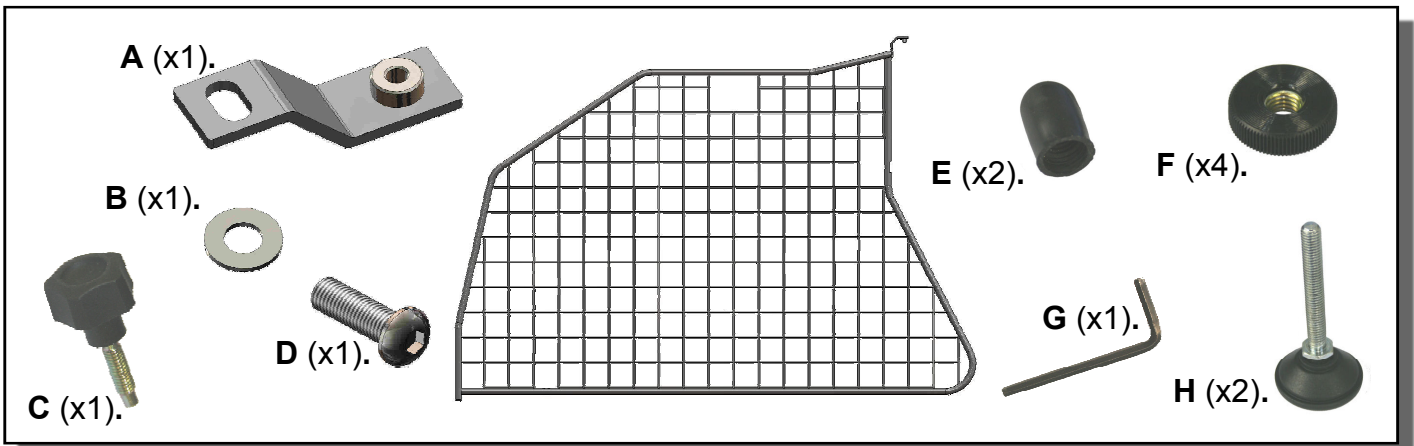

TDG 1329D

FITTING INSTRUCTION / INSTRUCCION DE MONTAGE / EINBAUANLEITUNG /
ISTRUZIONI PER L'USO / INSTRUCCIONES DE MONTAJE / MONTAGEHANDLEIDING

AUDI A6 AVANT

Luggage partition divider / Partition centrale de coffre à bagages / Abtrennung - Gepäckraumgitter /
Red de división del maletero / Divisorio centrale bagagliaio / De verdeler van de bagageverdeling