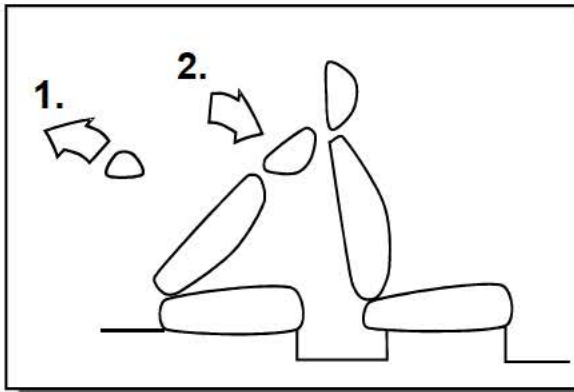

TDG 1325

FITTING INSTRUCTION / INSTRUCTION DE MONTAGE / EINBAUANLEITUNG /
ISTRUZIONI PER L'USO / INSTRUCCIONES DE MONTAJE / MONTAGEHANDLEIDUNG

LEXUS CT200

DOG GUARD / GRILLE PROTECTRICE POUR CHIEN / HUNDEGITTER /
RIPARO PER CANI / DEFENSA PARA PERROS / HONDEREK

TDG 1325

FITTING INSTRUCTION / INSTRUCTION DE MONTAGE / EINBAUANLEITUNG /
ISTRUZIONI PER L'USO / INSTRUCCIONES DE MONTAJE / MONTAGEHANDLEIDING

LEXUS CT200

DOG GUARD / GRILLE PROTECTRICE POUR CHIEN / HUNDEGITTER /
RIPARO PER CANI / DEFENSA PARA PERROS / HONDEREK