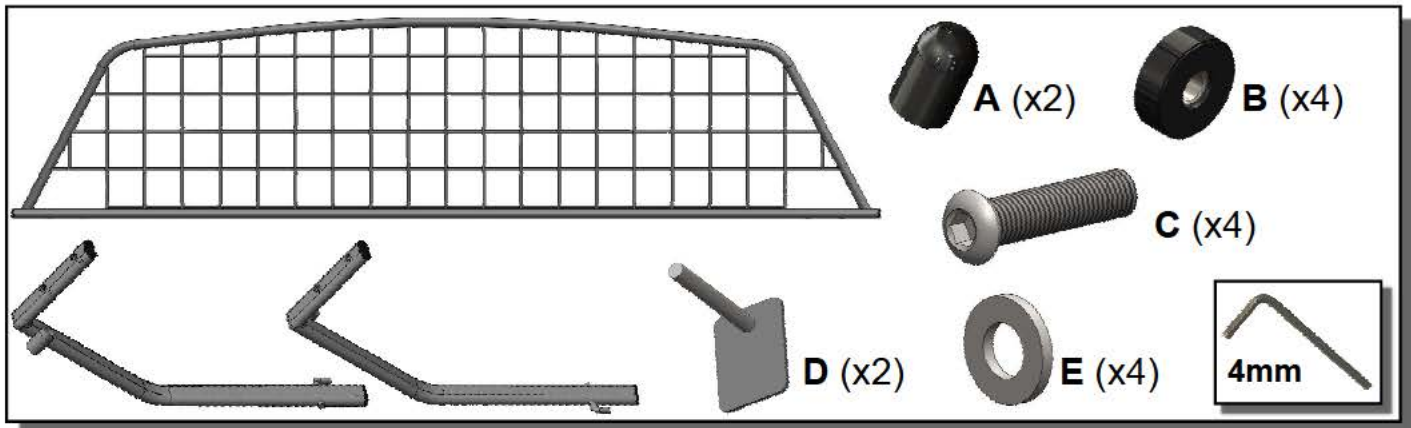

TDG 1325

FITTING INSTRUCTION / INSTRUCTION DE MONTAGE / EINBAUANLEITUNG /
ISTRUZIONI PER L'USO / INSTRUCCIONES DE MONTAJE / MONTAGEHANDLEIDUNG

LEXUS CT200

DOG GUARD / GRILLE PROTECTRICE POUR CHIEN / HUNDEGITTER /
RIPARO PER CANI / DEFENSA PARA PERROS / HONDEREK

TDG 1325

FITTING INSTRUCTION / INSTRUCTION DE MONTAGE / EINBAUANLEITUNG /
ISTRUZIONI PER L'USO / INSTRUCCIONES DE MONTAJE / MONTAGEHANDLEIDING

LEXUS CT200

DOG GUARD / GRILLE PROTECTRICE POUR CHIEN / HUNDEGITTER /
RIPARO PER CANI / DEFENSA PARA PERROS / HONDEREK