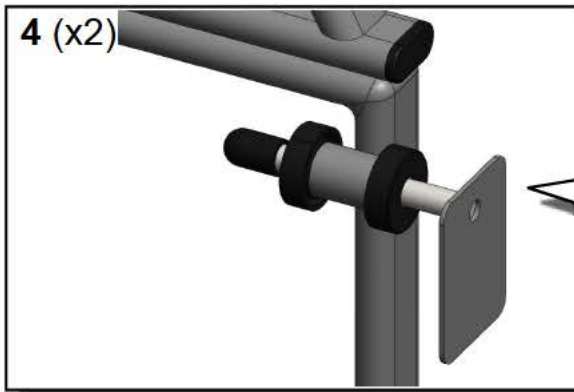

TDG 1325

FITTING INSTRUCTION / INSTRUCTION DE MONTAGE / EINBAUANLEITUNG /
ISTRUZIONI PER L'USO / INSTRUCCIONES DE MONTAJE / MONTAGEHANDLEIDUNG

LEXUS CT200

DOG GUARD / GRILLE PROTECTRICE POUR CHIEN / HUNDEGITTER /
RIPARO PER CANI / DEFENSA PARA PERROS / HONDEREK

TDG 1325

FITTING INSTRUCTION / INSTRUCTION DE MONTAGE / EINBAUANLEITUNG /
ISTRUZIONI PER L'USO / INSTRUCCIONES DE MONTAJE / MONTAGEHANDLEIDING

LEXUS CT200

DOG GUARD / GRILLE PROTECTRICE POUR CHIEN / HUNDEGITTER /
RIPARO PER CANI / DEFENSA PARA PERROS / HONDEREK