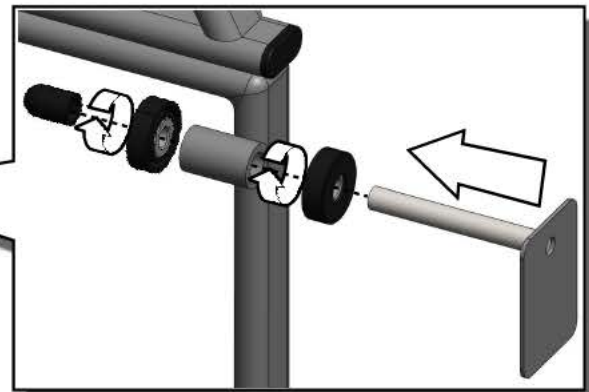

TDG 1325

FITTING INSTRUCTION / INSTRUCTION DE MONTAGE / EINBAUANLEITUNG /
ISTRUZIONI PER L'USO / INSTRUCCIONES DE MONTAJE / MONTAGEHANDLEIDUNG

LEXUS CT200

DOG GUARD / GRILLE PROTECTRICE POUR CHIEN / HUNDEGITTER /
RIPARO PER CANI / DEFENSA PARA PERROS / HONDEREK

TDG 1325

FITTING INSTRUCTION / INSTRUCTION DE MONTAGE / EINBAUANLEITUNG /
ISTRUZIONI PER L'USO / INSTRUCCIONES DE MONTAJE / MONTAGEHANDLEIDING

LEXUS CT200

DOG GUARD / GRILLE PROTECTRICE POUR CHIEN / HUNDEGITTER /
RIPARO PER CANI / DEFENSA PARA PERROS / HONDEREK