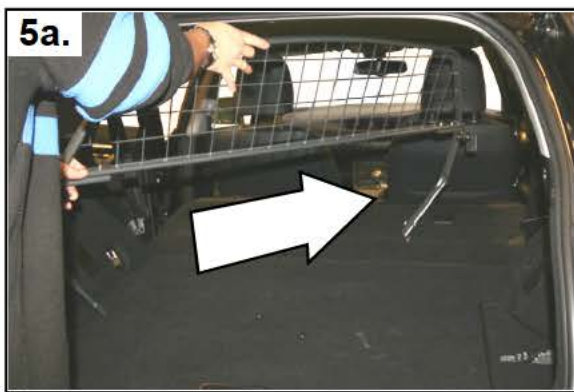

TDG 1325

FITTING INSTRUCTION / INSTRUCTION DE MONTAGE / EINBAUANLEITUNG /
ISTRUZIONI PER L'USO / INSTRUCCIONES DE MONTAJE / MONTAGEHANDLEIDUNG

LEXUS CT200

DOG GUARD / GRILLE PROTECTRICE POUR CHIEN / HUNDEGITTER /
RIPARO PER CANI / DEFENSA PARA PERROS / HONDEREK

TDG 1325

FITTING INSTRUCTION / INSTRUCTION DE MONTAGE / EINBAUANLEITUNG /
ISTRUZIONI PER L'USO / INSTRUCCIONES DE MONTAJE / MONTAGEHANDLEIDING

LEXUS CT200

DOG GUARD / GRILLE PROTECTRICE POUR CHIEN / HUNDEGITTER /
RIPARO PER CANI / DEFENSA PARA PERROS / HONDEREK