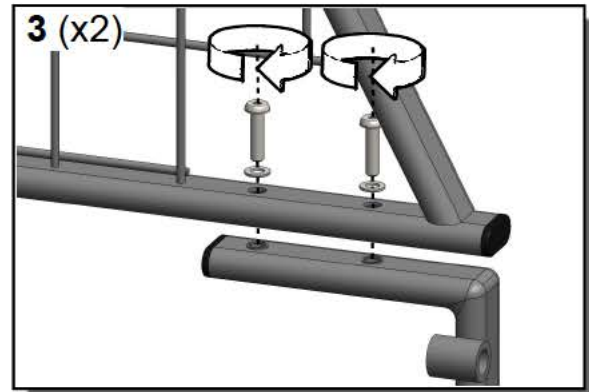

TDG 1325

FITTING INSTRUCTION / INSTRUCTION DE MONTAGE / EINBAUANLEITUNG /
ISTRUZIONI PER L'USO / INSTRUCCIONES DE MONTAJE / MONTAGEHANDLEIDUNG

LEXUS CT200

DOG GUARD / GRILLE PROTECTRICE POUR CHIEN / HUNDEGITTER /
RIPARO PER CANI / DEFENSA PARA PERROS / HONDEREK

TDG 1325

FITTING INSTRUCTION / INSTRUCTION DE MONTAGE / EINBAUANLEITUNG /
ISTRUZIONI PER L'USO / INSTRUCCIONES DE MONTAJE / MONTAGEHANDLEIDING

LEXUS CT200

DOG GUARD / GRILLE PROTECTRICE POUR CHIEN / HUNDEGITTER /
RIPARO PER CANI / DEFENSA PARA PERROS / HONDEREK