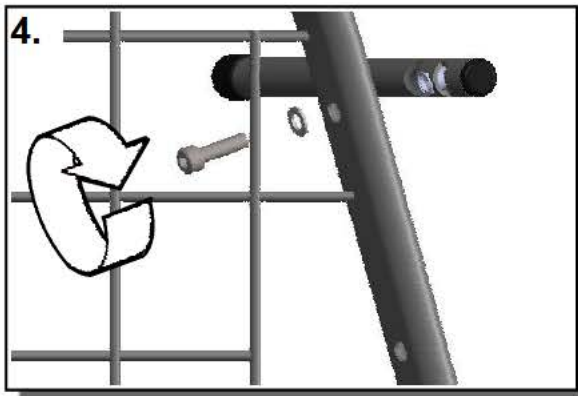

TDG 1315

FITTING INSTRUCTION / INSTRUCTION DE MONTAGE / EINBAUANLEITUNG /
ISTRUZIONI PER L'USO / INSTRUCCIONES DE MONTAJE / MONTAGEHANDLEIDING

travall

BMW X3

DOG GUARD / GRILLE PROTECTRICE POUR CHIEN / HUNDEGITTER /
RIPARO PER CANI / DEFENSA PARA PERROS / HONDEREK

TDG 1315

FITTING INSTRUCTION / INSTRUCTION DE MONTAGE / EINBAUANLEITUNG /
ISTRUZIONI PER L'USO / INSTRUCCIONES DE MONTAJE / MONTAGEHANDLEIDING

BMW X3

DOG GUARD / GRILLE PROTECTRICE POUR CHIEN / HUNDEGITTER /
RIPARO PER CANI / DEFENSA PARA PERROS / HONDEREK