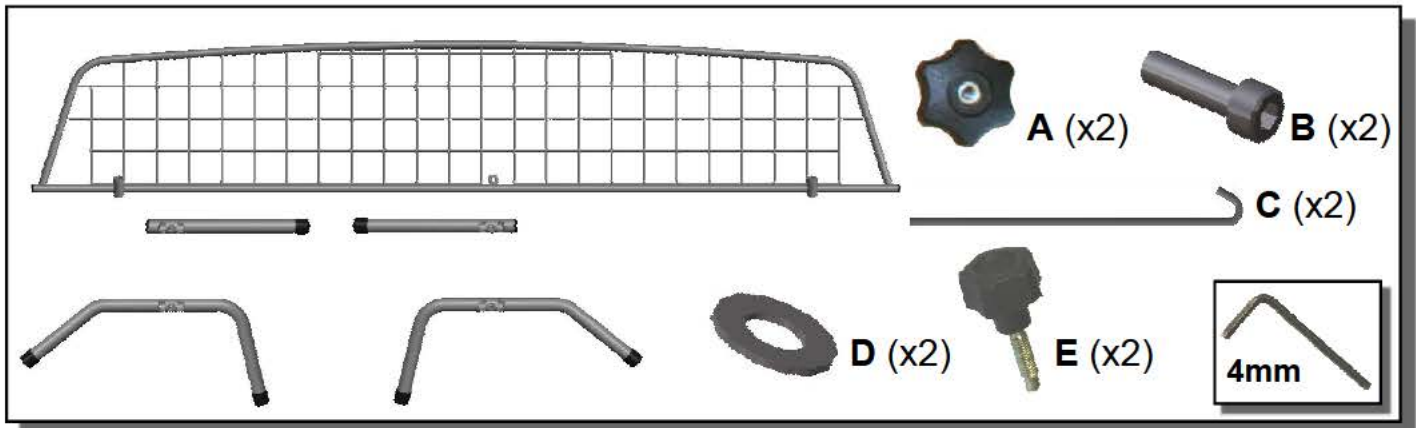

TDG 1315

FITTING INSTRUCTION / INSTRUCTION DE MONTAGE / EINBAUANLEITUNG /
ISTRUZIONI PER L'USO / INSTRUCCIONES DE MONTAJE / MONTAGEHANDLEIDING

travall

BMW X3

DOG GUARD / GRILLE PROTECTRICE POUR CHIEN / HUNDEGITTER /
RIPARO PER CANI / DEFENSA PARA PERROS / HONDEREK

TDG 1315

FITTING INSTRUCTION / INSTRUCTION DE MONTAGE / EINBAUANLEITUNG /
ISTRUZIONI PER L'USO / INSTRUCCIONES DE MONTAJE / MONTAGEHANDLEIDING

BMW X3

DOG GUARD / GRILLE PROTECTRICE POUR CHIEN / HUNDEGITTER /
RIPARO PER CANI / DEFENSA PARA PERROS / HONDEREK