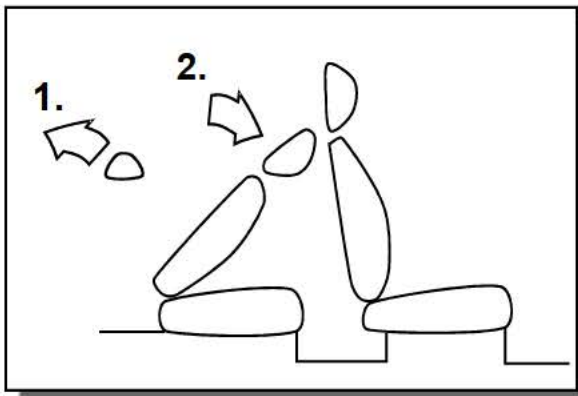

TDG 1315

FITTING INSTRUCTION / INSTRUCTION DE MONTAGE / EINBAUANLEITUNG /
ISTRUZIONI PER L'USO / INSTRUCCIONES DE MONTAJE / MONTAGEHANDLEIDING

travall

BMW X3

DOG GUARD / GRILLE PROTECTRICE POUR CHIEN / HUNDEGITTER /
RIPARO PER CANI / DEFENSA PARA PERROS / HONDEREK

TDG 1315

FITTING INSTRUCTION / INSTRUCTION DE MONTAGE / EINBAUANLEITUNG /
ISTRUZIONI PER L'USO / INSTRUCCIONES DE MONTAJE / MONTAGEHANDLEIDING

BMW X3

DOG GUARD / GRILLE PROTECTRICE POUR CHIEN / HUNDEGITTER /
RIPARO PER CANI / DEFENSA PARA PERROS / HONDEREK