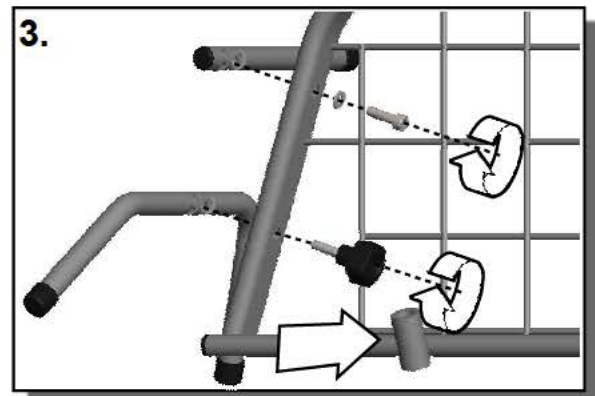

TDG 1315

FITTING INSTRUCTION / INSTRUCTION DE MONTAGE / EINBAUANLEITUNG /
ISTRUZIONI PER L'USO / INSTRUCCIONES DE MONTAJE / MONTAGEHANDLEIDING

travall

BMW X3

DOG GUARD / GRILLE PROTECTRICE POUR CHIEN / HUNDEGITTER /
RIPARO PER CANI / DEFENSA PARA PERROS / HONDEREK

TDG 1315

FITTING INSTRUCTION / INSTRUCTION DE MONTAGE / EINBAUANLEITUNG /
ISTRUZIONI PER L'USO / INSTRUCCIONES DE MONTAJE / MONTAGEHANDLEIDING

BMW X3

DOG GUARD / GRILLE PROTECTRICE POUR CHIEN / HUNDEGITTER /
RIPARO PER CANI / DEFENSA PARA PERROS / HONDEREK