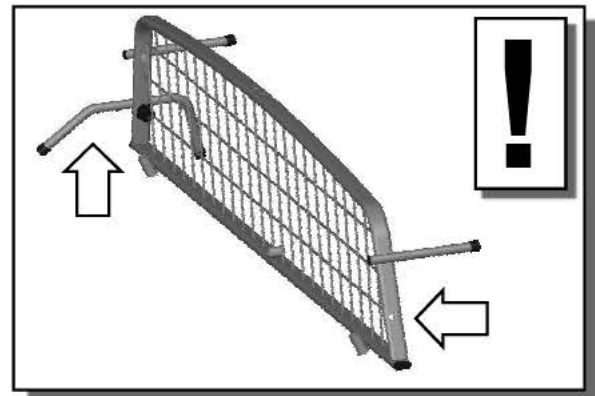

TDG 1315

FITTING INSTRUCTION / INSTRUCTION DE MONTAGE / EINBAUANLEITUNG /
ISTRUZIONI PER L'USO / INSTRUCCIONES DE MONTAJE / MONTAGEHANDLEIDING

travall

BMW X3

DOG GUARD / GRILLE PROTECTRICE POUR CHIEN / HUNDEGITTER /
RIPARO PER CANI / DEFENSA PARA PERROS / HONDEREK

TDG 1315

FITTING INSTRUCTION / INSTRUCTION DE MONTAGE / EINBAUANLEITUNG /
ISTRUZIONI PER L'USO / INSTRUCCIONES DE MONTAJE / MONTAGEHANDLEIDING

BMW X3

DOG GUARD / GRILLE PROTECTRICE POUR CHIEN / HUNDEGITTER /
RIPARO PER CANI / DEFENSA PARA PERROS / HONDEREK