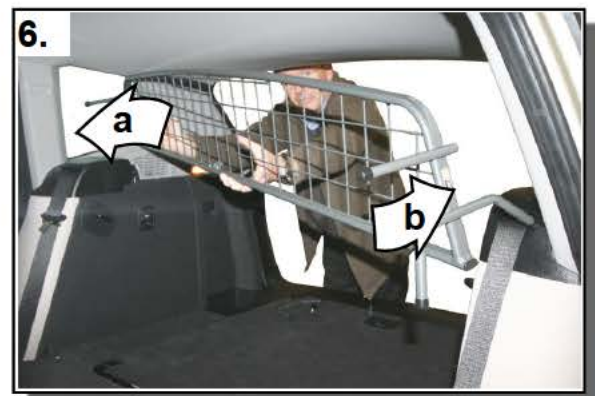

TDG 1315

FITTING INSTRUCTION / INSTRUCTION DE MONTAGE / EINBAUANLEITUNG /
ISTRUZIONI PER L'USO / INSTRUCCIONES DE MONTAJE / MONTAGEHANDLEIDING

travall

BMW X3

DOG GUARD / GRILLE PROTECTRICE POUR CHIEN / HUNDEGITTER /
RIPARO PER CANI / DEFENSA PARA PERROS / HONDEREK

TDG 1315

FITTING INSTRUCTION / INSTRUCTION DE MONTAGE / EINBAUANLEITUNG /
ISTRUZIONI PER L'USO / INSTRUCCIONES DE MONTAJE / MONTAGEHANDLEIDING

BMW X3

DOG GUARD / GRILLE PROTECTRICE POUR CHIEN / HUNDEGITTER /
RIPARO PER CANI / DEFENSA PARA PERROS / HONDEREK