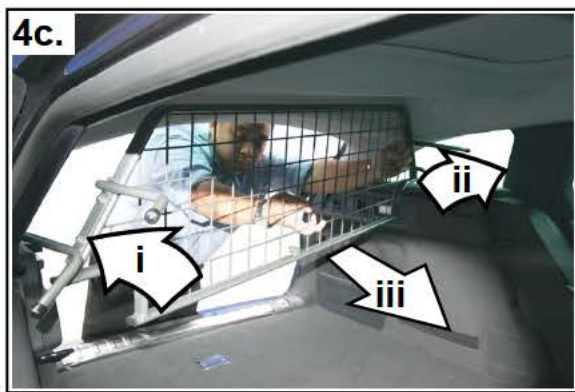

TDG 1312

FITTING INSTRUCTION / INSTRUCTION DE MONTAGE / EINBAUANLEITUNG /
ISTRUZIONI PER L'USO / INSTRUCCIONES DE MONTAJE / MONTAGEHANDLEIDUNG

PEUGEOT 508

DOG GUARD / GRILLE PROTECTRICE POUR CHIEN / HUNDEGITTER /
RIPARO PER CANI / DEFENSA PARA PERROS / HONDEREK

TDG 1312

FITTING INSTRUCTION / INSTRUCTION DE MONTAGE / EINBAUANLEITUNG /
ISTRUZIONI PER L'USO / INSTRUCCIONES DE MONTAJE / MONTAGEHANDLEIDING

PEUGEOT 508

DOG GUARD / GRILLE PROTECTRICE POUR CHIEN / HUNDEGITTER /
RIPARO PER CANI / DEFENSA PARA PERROS / HONDEREK