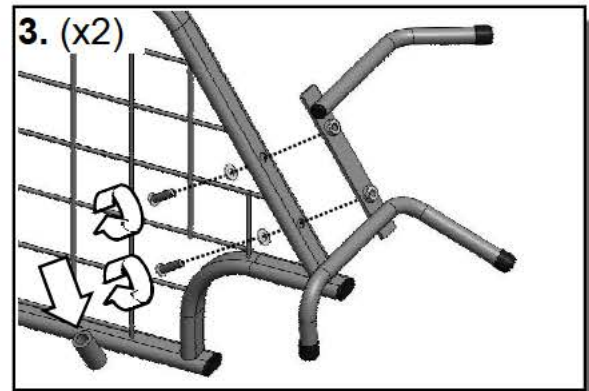

TDG 1312

FITTING INSTRUCTION / INSTRUCTION DE MONTAGE / EINBAUANLEITUNG /
ISTRUZIONI PER L'USO / INSTRUCCIONES DE MONTAJE / MONTAGEHANDLEIDUNG

PEUGEOT 508

DOG GUARD / GRILLE PROTECTRICE POUR CHIEN / HUNDEGITTER /
RIPARO PER CANI / DEFENSA PARA PERROS / HONDEREK

TDG 1312

FITTING INSTRUCTION / INSTRUCTION DE MONTAGE / EINBAUANLEITUNG /
ISTRUZIONI PER L'USO / INSTRUCCIONES DE MONTAJE / MONTAGEHANDLEIDING

PEUGEOT 508

DOG GUARD / GRILLE PROTECTRICE POUR CHIEN / HUNDEGITTER /
RIPARO PER CANI / DEFENSA PARA PERROS / HONDEREK