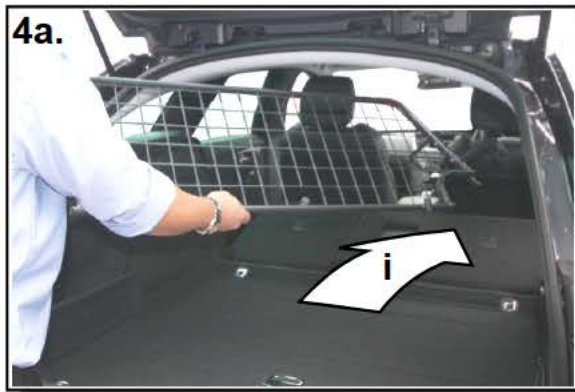

TDG 1312

FITTING INSTRUCTION / INSTRUCTION DE MONTAGE / EINBAUANLEITUNG /
ISTRUZIONI PER L'USO / INSTRUCCIONES DE MONTAJE / MONTAGEHANDLEIDUNG

PEUGEOT 508

DOG GUARD / GRILLE PROTECTRICE POUR CHIEN / HUNDEGITTER /
RIPARO PER CANI / DEFENSA PARA PERROS / HONDEREK

TDG 1312

FITTING INSTRUCTION / INSTRUCTION DE MONTAGE / EINBAUANLEITUNG /
ISTRUZIONI PER L'USO / INSTRUCCIONES DE MONTAJE / MONTAGEHANDLEIDING

PEUGEOT 508

DOG GUARD / GRILLE PROTECTRICE POUR CHIEN / HUNDEGITTER /
RIPARO PER CANI / DEFENSA PARA PERROS / HONDEREK