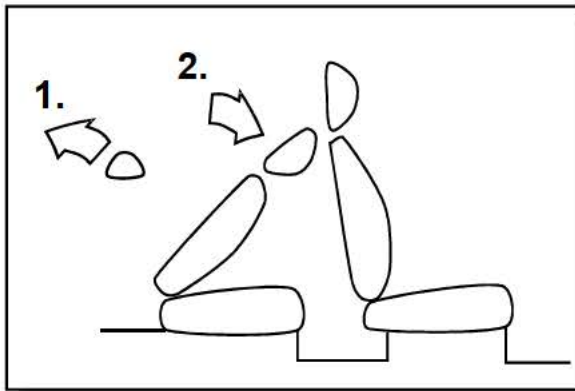

TDG 1312

FITTING INSTRUCTION / INSTRUCTION DE MONTAGE / EINBAUANLEITUNG /
ISTRUZIONI PER L'USO / INSTRUCCIONES DE MONTAJE / MONTAGEHANDLEIDUNG

PEUGEOT 508

DOG GUARD / GRILLE PROTECTRICE POUR CHIEN / HUNDEGITTER /
RIPARO PER CANI / DEFENSA PARA PERROS / HONDEREK