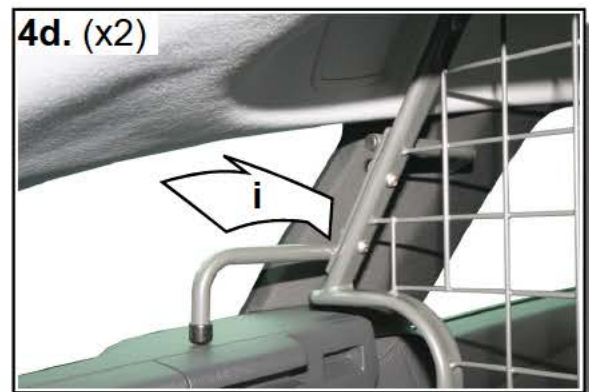

TDG 1312

FITTING INSTRUCTION / INSTRUCTION DE MONTAGE / EINBAUANLEITUNG /
ISTRUZIONI PER L'USO / INSTRUCCIONES DE MONTAJE / MONTAGEHANDLEIDUNG

PEUGEOT 508

DOG GUARD / GRILLE PROTECTRICE POUR CHIEN / HUNDEGITTER /
RIPARO PER CANI / DEFENSA PARA PERROS / HONDEREK

TDG 1312

FITTING INSTRUCTION / INSTRUCTION DE MONTAGE / EINBAUANLEITUNG /
ISTRUZIONI PER L'USO / INSTRUCCIONES DE MONTAJE / MONTAGEHANDLEIDING

PEUGEOT 508

DOG GUARD / GRILLE PROTECTRICE POUR CHIEN / HUNDEGITTER /
RIPARO PER CANI / DEFENSA PARA PERROS / HONDEREK