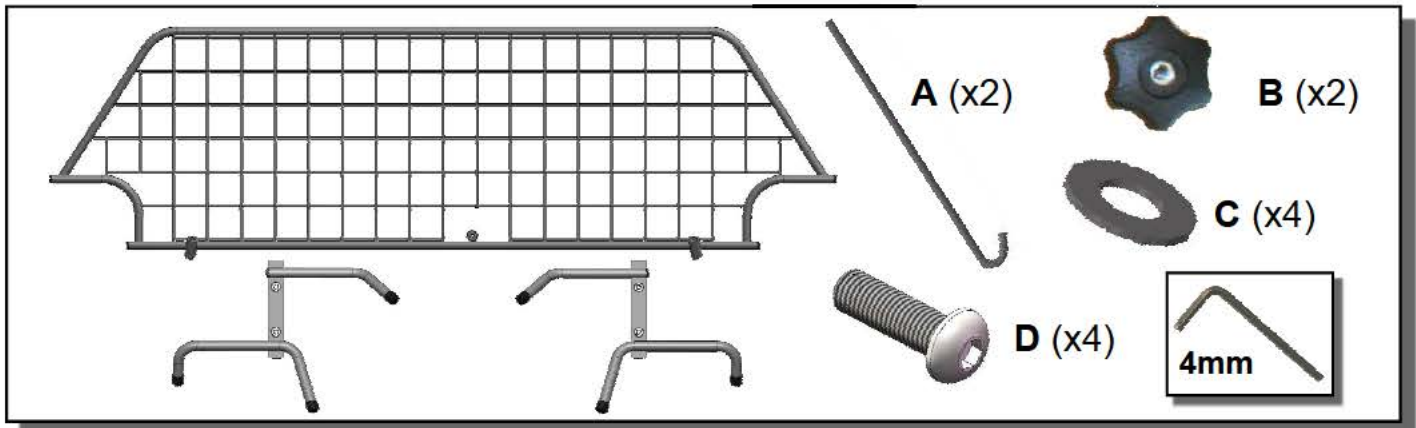

TDG 1312

FITTING INSTRUCTION / INSTRUCTION DE MONTAGE / EINBAUANLEITUNG /
ISTRUZIONI PER L'USO / INSTRUCCIONES DE MONTAJE / MONTAGEHANDLEIDUNG

PEUGEOT 508

DOG GUARD / GRILLE PROTECTRICE POUR CHIEN / HUNDEGITTER /
RIPARO PER CANI / DEFENSA PARA PERROS / HONDEREK

TDG 1312

FITTING INSTRUCTION / INSTRUCTION DE MONTAGE / EINBAUANLEITUNG /
ISTRUZIONI PER L'USO / INSTRUCCIONES DE MONTAJE / MONTAGEHANDLEIDING

PEUGEOT 508

DOG GUARD / GRILLE PROTECTRICE POUR CHIEN / HUNDEGITTER /
RIPARO PER CANI / DEFENSA PARA PERROS / HONDEREK