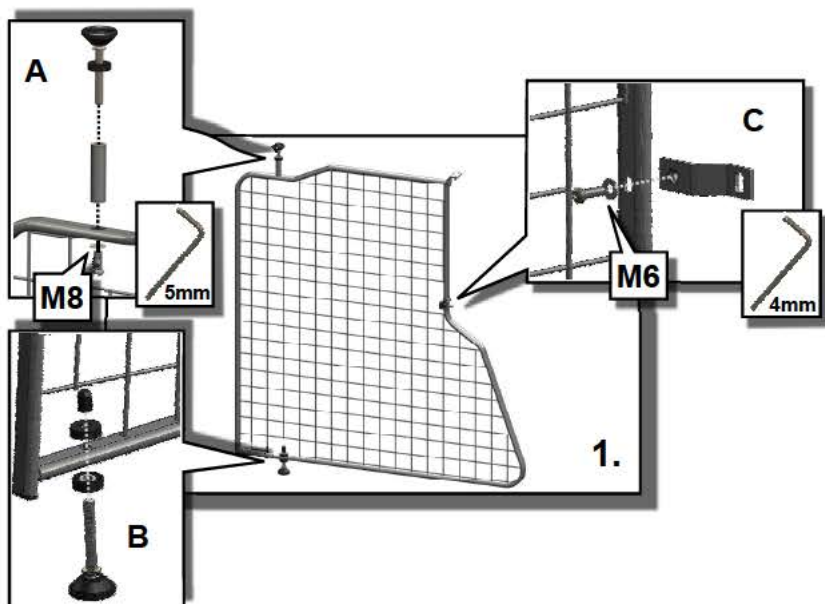

TDG 1306D

FITTING INSTRUCTION / INSTRUCTION DE MONTAGE / EINBAUANLEITUNG /
ISTRUZIONI PER L'USO / INSTRUCCIONES DE MONTAJE / MONTAGEHANDLEIDING

MITSUBISHI SHOGUN

Luggage partition divider / Partition centrale de coffre à bagages / Abtrennung - Gepäckraumgitter /
Red de división del maletero / Divisorio centrale bagagliaio / De verdeler van de bagageverdeling