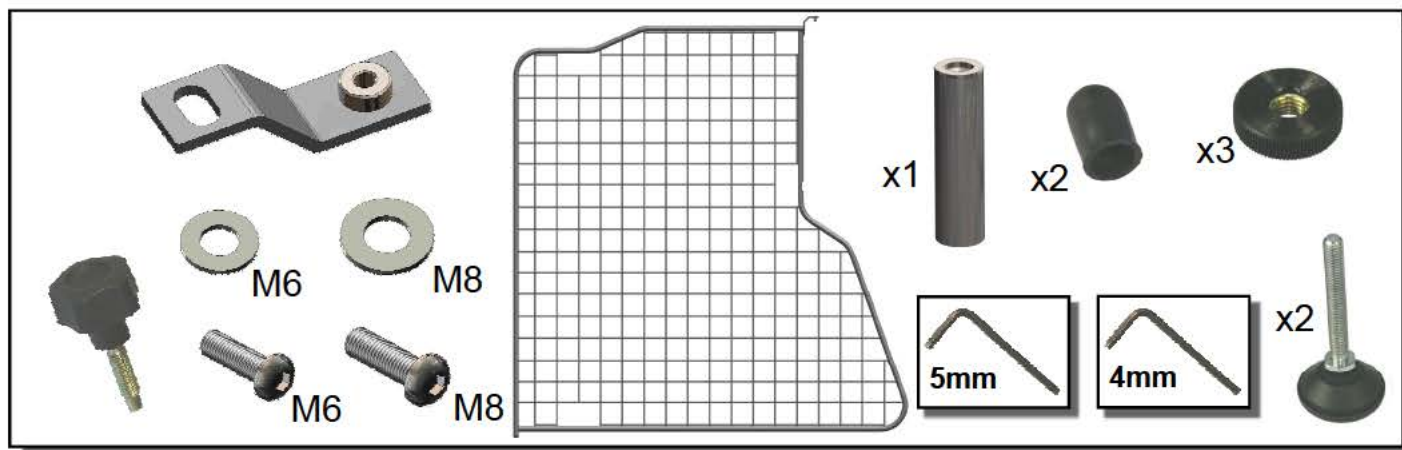

TDG 1306D

FITTING INSTRUCTION / INSTRUCTION DE MONTAGE / EINBAUANLEITUNG /
ISTRUZIONI PER L'USO / INSTRUCCIONES DE MONTAJE / MONTAGEHANDLEIDING

MITSUBISHI SHOGUN

Luggage partition divider / Partition centrale de coffre à bagages / Abtrennung - Gepäckraumgitter /
Red de división del maletero / Divisorio centrale bagagliaio / De verdeler van de bagageverdeling