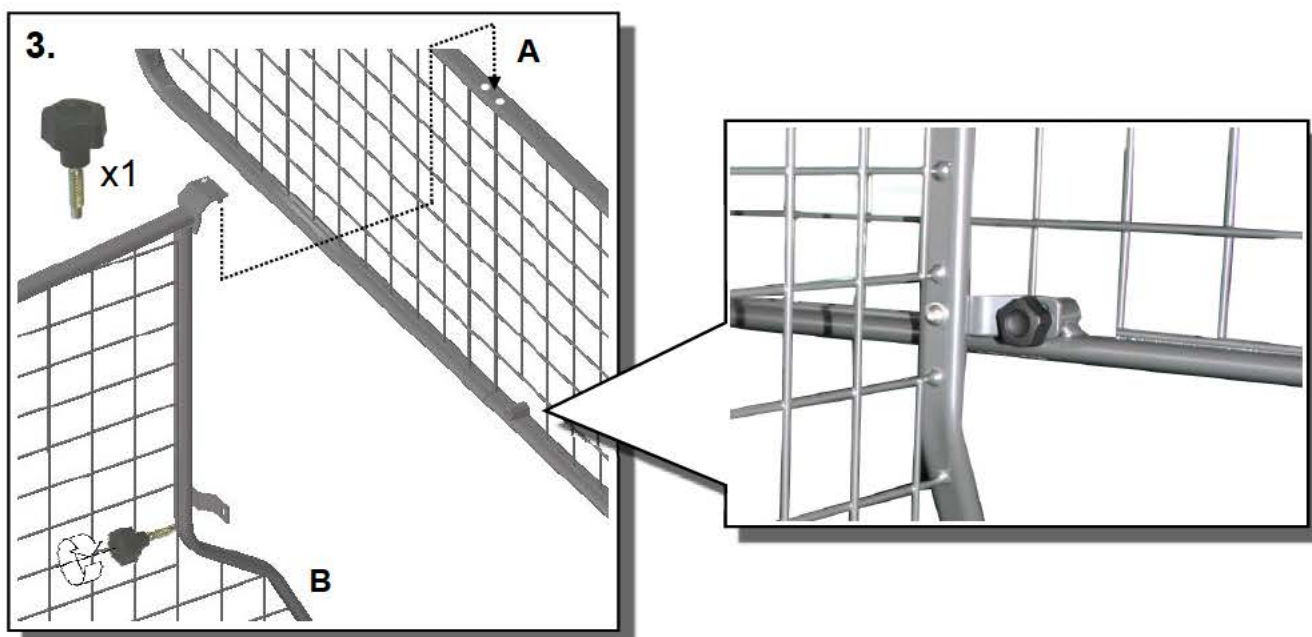

TDG 1306D

FITTING INSTRUCTION / INSTRUCTION DE MONTAGE / EINBAUANLEITUNG /
ISTRUZIONI PER L'USO / INSTRUCCIONES DE MONTAJE / MONTAGEHANDLEIDING

MITSUBISHI SHOGUN

Luggage partition divider / Partition centrale de coffre à bagages / Abtrennung - Gepäckraumgitter /
Red de división del maletero / Divisorio centrale bagagliaio / De verdeler van de bagageverdeling