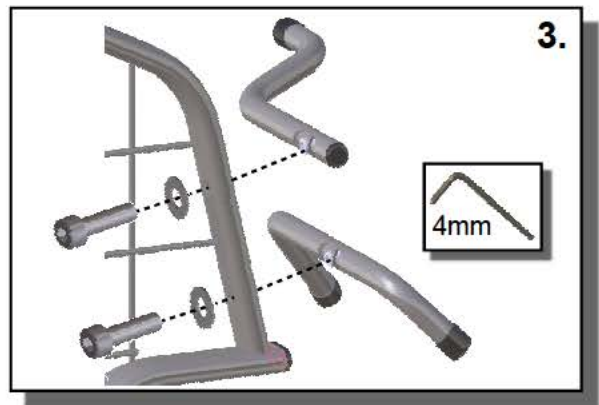

TDG 1304

FITTING INSTRUCTION / INSTRUCTION DE MONTAGE / EINBAUANLEITUNG /
ISTRUZIONI PER L'USO / INSTRUCCIONES DE MONTAJE / MONTAGEHANDLEIDING

FORD C MAX

DOG GUARD / GRILLE PROTECTRICE POUR CHIEN / HUNDEGITTER /
RIPARO PER CANI / DEFENSA PARA PERROS / HONDEREK

TDG 1304

FITTING INSTRUCTION / INSTRUCTION DE MONTAGE / EINBAUANLEITUNG /
ISTRUZIONI PER L'USO / INSTRUCCIONES DE MONTAJE / MONTAGEHANDLEIDUNG

FORD C MAX

DOG GUARD / GRILLE PROTECTRICE POUR CHIEN / HUNDEGITTER /
RIPARO PER CANI / DEFENSA PARA PERROS / HONDEREK