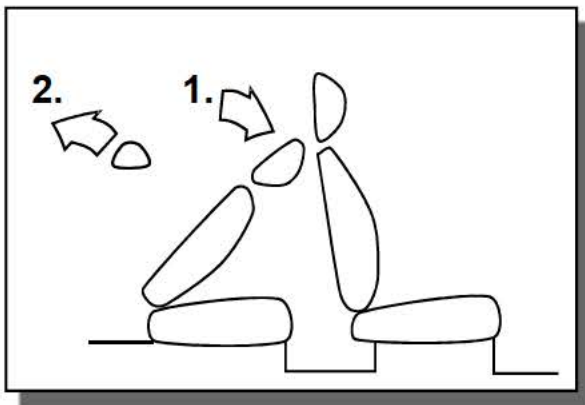

TDG 1304

FITTING INSTRUCTION / INSTRUCTION DE MONTAGE / EINBAUANLEITUNG /
ISTRUZIONI PER L'USO / INSTRUCCIONES DE MONTAJE / MONTAGEHANDLEIDING

FORD C MAX

DOG GUARD / GRILLE PROTECTRICE POUR CHIEN / HUNDEGITTER /
RIPARO PER CANI / DEFENSA PARA PERROS / HONDEREK

TDG 1304

FITTING INSTRUCTION / INSTRUCTION DE MONTAGE / EINBAUANLEITUNG /
ISTRUZIONI PER L'USO / INSTRUCCIONES DE MONTAJE / MONTAGEHANDLEIDUNG

FORD C MAX

DOG GUARD / GRILLE PROTECTRICE POUR CHIEN / HUNDEGITTER /
RIPARO PER CANI / DEFENSA PARA PERROS / HONDEREK