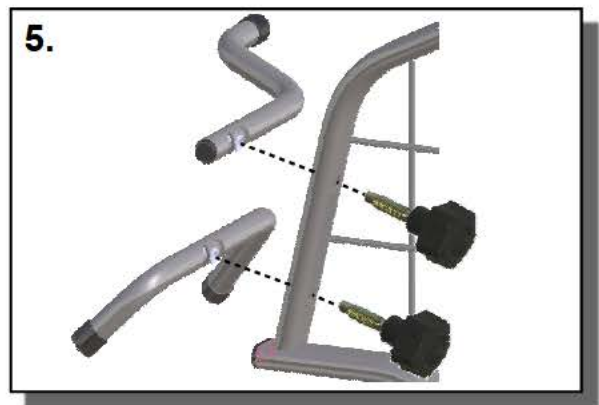

TDG 1304

FITTING INSTRUCTION / INSTRUCTION DE MONTAGE / EINBAUANLEITUNG /
ISTRUZIONI PER L'USO / INSTRUCCIONES DE MONTAJE / MONTAGEHANDLEIDING

FORD C MAX

DOG GUARD / GRILLE PROTECTRICE POUR CHIEN / HUNDEGITTER /
RIPARO PER CANI / DEFENSA PARA PERROS / HONDEREK

TDG 1304

FITTING INSTRUCTION / INSTRUCTION DE MONTAGE / EINBAUANLEITUNG /
ISTRUZIONI PER L'USO / INSTRUCCIONES DE MONTAJE / MONTAGEHANDLEIDUNG

FORD C MAX

DOG GUARD / GRILLE PROTECTRICE POUR CHIEN / HUNDEGITTER /
RIPARO PER CANI / DEFENSA PARA PERROS / HONDEREK