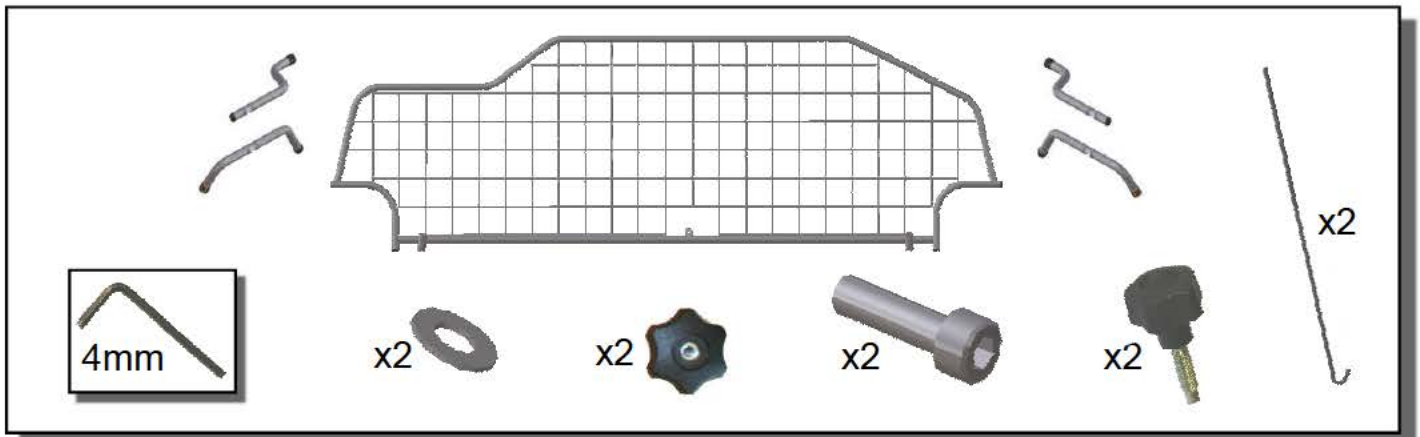

TDG 1304

FITTING INSTRUCTION / INSTRUCTION DE MONTAGE / EINBAUANLEITUNG /
ISTRUZIONI PER L'USO / INSTRUCCIONES DE MONTAJE / MONTAGEHANDLEIDING

FORD C MAX

DOG GUARD / GRILLE PROTECTRICE POUR CHIEN / HUNDEGITTER /
RIPARO PER CANI / DEFENSA PARA PERROS / HONDEREK

TDG 1304

FITTING INSTRUCTION / INSTRUCTION DE MONTAGE / EINBAUANLEITUNG /
ISTRUZIONI PER L'USO / INSTRUCCIONES DE MONTAJE / MONTAGEHANDLEIDUNG

FORD C MAX

DOG GUARD / GRILLE PROTECTRICE POUR CHIEN / HUNDEGITTER /
RIPARO PER CANI / DEFENSA PARA PERROS / HONDEREK