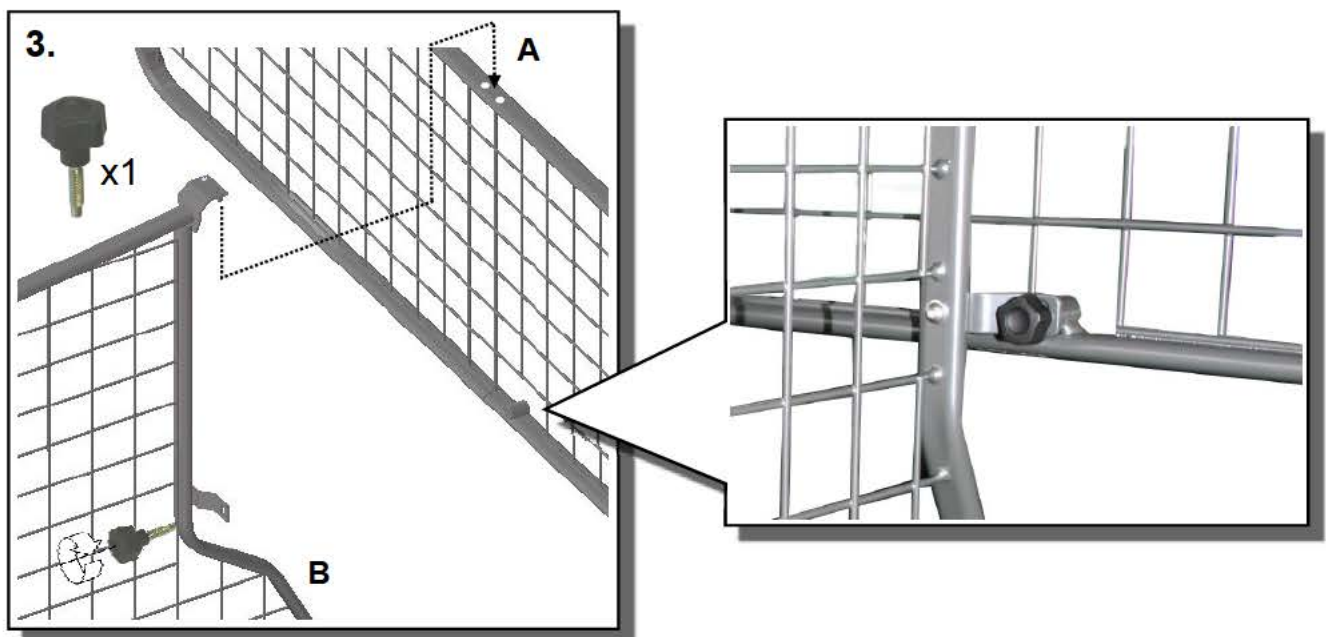

TDG 1303D

FITTING INSTRUCTION / INSTRUCTION DE MONTAGE / EINBAUANLEITUNG /
ISTRUZIONI PER L'USO / INSTRUCCIONES DE MONTAJE / MONTAGEHANDLEIDING

FORD FOCUS ESTATE

Luggage partition divider / Partition centrale de coffre à bagages / Abtrennung - Gepäckraumgitter /
Red de división del maletero / Divisorio centrale bagagliaio / De verdeler van de bagageverdeling