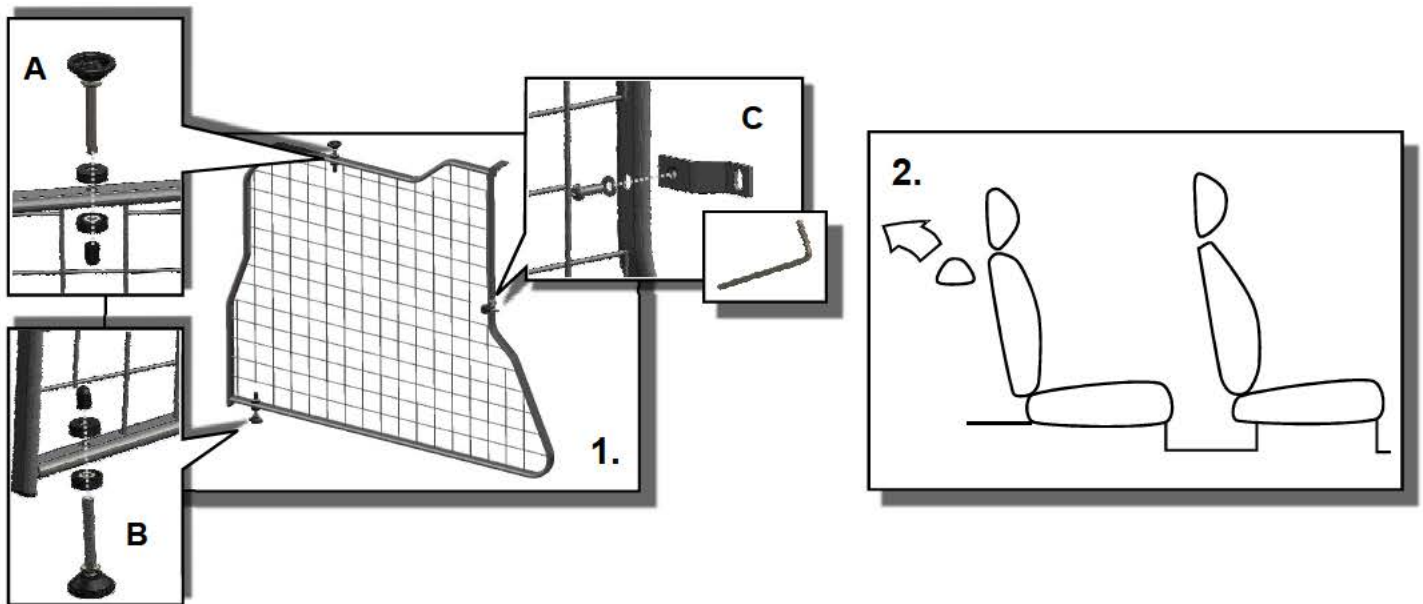

TDG 1303D

FITTING INSTRUCTION / INSTRUCTION DE MONTAGE / EINBAUANLEITUNG /
ISTRUZIONI PER L'USO / INSTRUCCIONES DE MONTAJE / MONTAGEHANDLEIDING

FORD FOCUS ESTATE

Luggage partition divider / Partition centrale de coffre à bagages / Abtrennung - Gepäckraumgitter /
Red de división del maletero / Divisorio centrale bagagliaio / De verdeler van de bagageverdeling