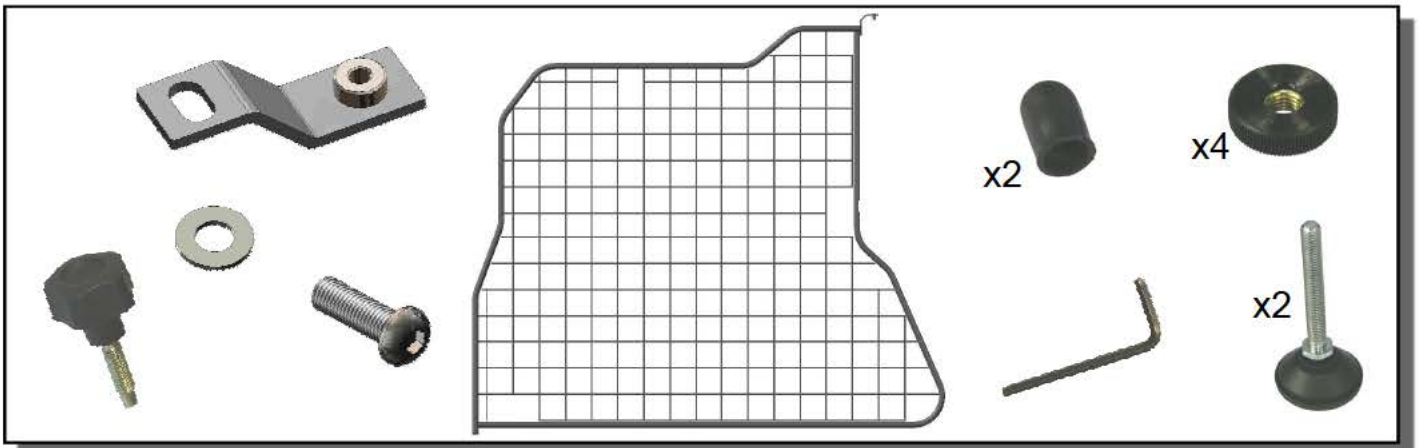

TDG 1303D

FITTING INSTRUCTION / INSTRUCTION DE MONTAGE / EINBAUANLEITUNG /
ISTRUZIONI PER L'USO / INSTRUCCIONES DE MONTAJE / MONTAGEHANDLEIDING

FORD FOCUS ESTATE

Luggage partition divider / Partition centrale de coffre à bagages / Abtrennung - Gepäckraumgitter /
Red de división del maletero / Divisorio centrale bagagliaio / De verdeler van de bagageverdeling