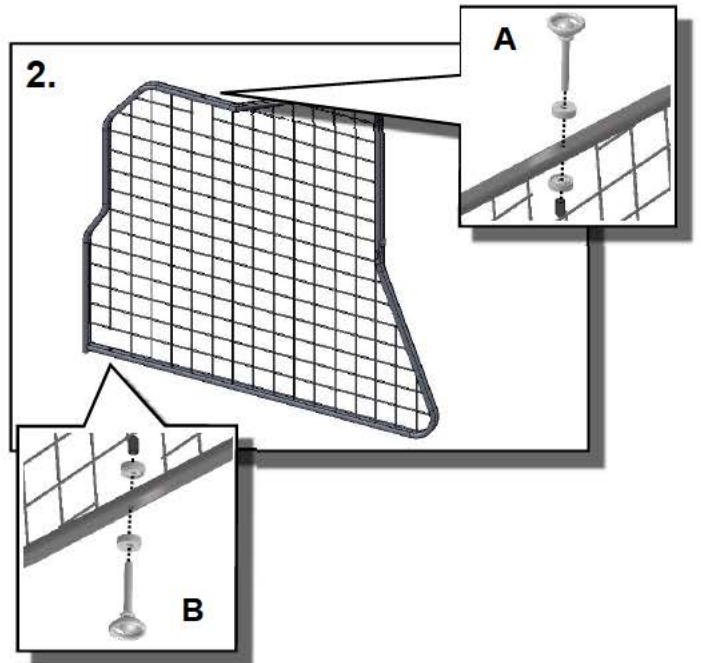

TDG 1295D

FITTING INSTRUCTION / INSTRUCCION DE MONTAGE / EINBAUANLEITUNG /
ISTRUZIONI PER L'USO / INSTRUCCIONES DE MONTAJE / MONTAGEHANDLEIDING

FORD FOCUS ESTATE

Luggage partition divider / Partition centrale de coffre à bagages / Abtrennung - Gepäckraumgitter /
Red de división del maletero / Divisorio centrale bagagliaio / De verdeeler van de bagageverdeling

TDG 1295D

FITTING INSTRUCTION / INSTRUCTION DE MONTAGE / EINBAUANLEITUNG /
ISTRUZIONI PER L'USO / INSTRUCCIONES DE MONTAJE / MONTAGEHANDLEIDING

FORD FOCUS ESTATE

Luggage partition divider / Partition centrale de coffre à bagages / Abtrennung - Gepäckraumgitter /
Red de división del maletero / Divisorio centrale bagagliaio / De verdeler van de bagageverdeling