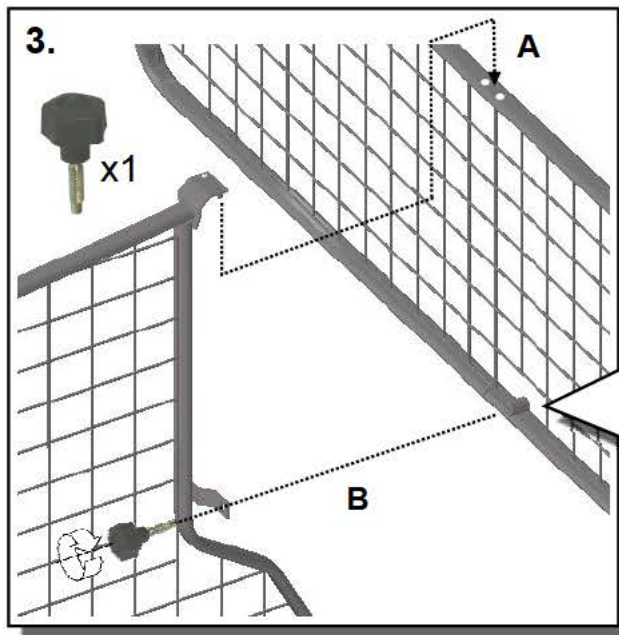

TDG 1295D

FITTING INSTRUCTION / INSTRUCCION DE MONTAGE / EINBAUANLEITUNG /
ISTRUZIONI PER L'USO / INSTRUCCIONES DE MONTAJE / MONTAGEHANDLEIDING

FORD FOCUS ESTATE

Luggage partition divider / Partition centrale de coffre à bagages / Abtrennung - Gepäckraumgitter /
Red de división del maletero / Divisorio centrale bagagliaio / De verdeeler van de bagageverdeling

TDG 1295D

FITTING INSTRUCTION / INSTRUCTION DE MONTAGE / EINBAUANLEITUNG /
ISTRUZIONI PER L'USO / INSTRUCCIONES DE MONTAJE / MONTAGEHANDLEIDING

FORD FOCUS ESTATE

Luggage partition divider / Partition centrale de coffre à bagages / Abtrennung - Gepäckraumgitter /
Red de división del maletero / Divisorio centrale bagagliaio / De verdeler van de bagageverdeling