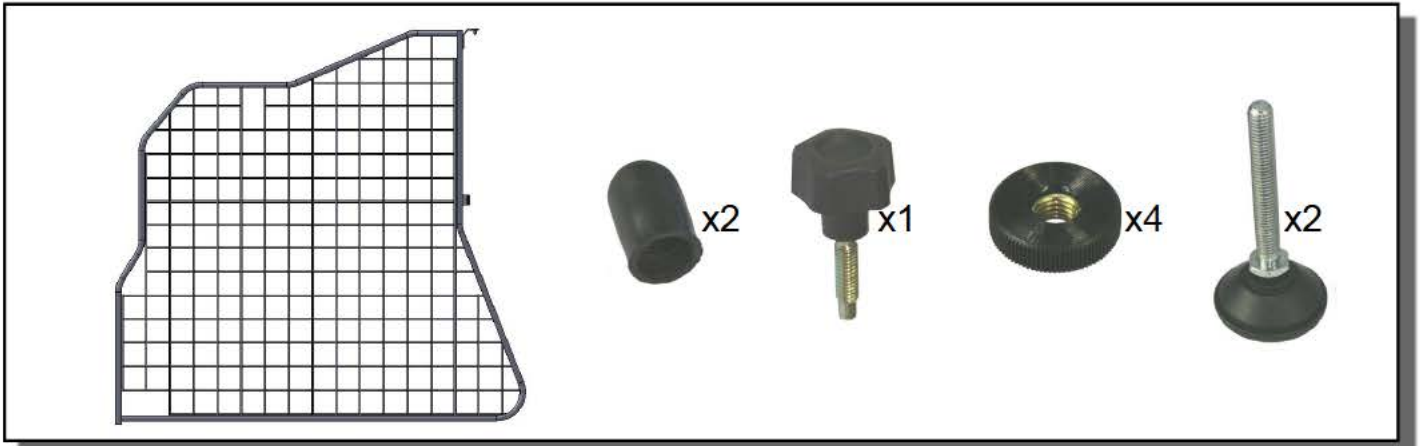

TDG 1295D

FITTING INSTRUCTION / INSTRUCCION DE MONTAGE / EINBAUANLEITUNG /
ISTRUZIONI PER L'USO / INSTRUCCIONES DE MONTAJE / MONTAGEHANDLEIDING

FORD FOCUS ESTATE

Luggage partition divider / Partition centrale de coffre à bagages / Abtrennung - Gepäckraumgitter /
Red de división del maletero / Divisorio centrale bagagliaio / De verdeeler van de bagageverdeling

TDG 1295D

FITTING INSTRUCTION / INSTRUCTION DE MONTAGE / EINBAUANLEITUNG /
ISTRUZIONI PER L'USO / INSTRUCCIONES DE MONTAJE / MONTAGEHANDLEIDING

FORD FOCUS ESTATE

Luggage partition divider / Partition centrale de coffre à bagages / Abtrennung - Gepäckraumgitter /
Red de división del maletero / Divisorio centrale bagagliaio / De verdeler van de bagageverdeling